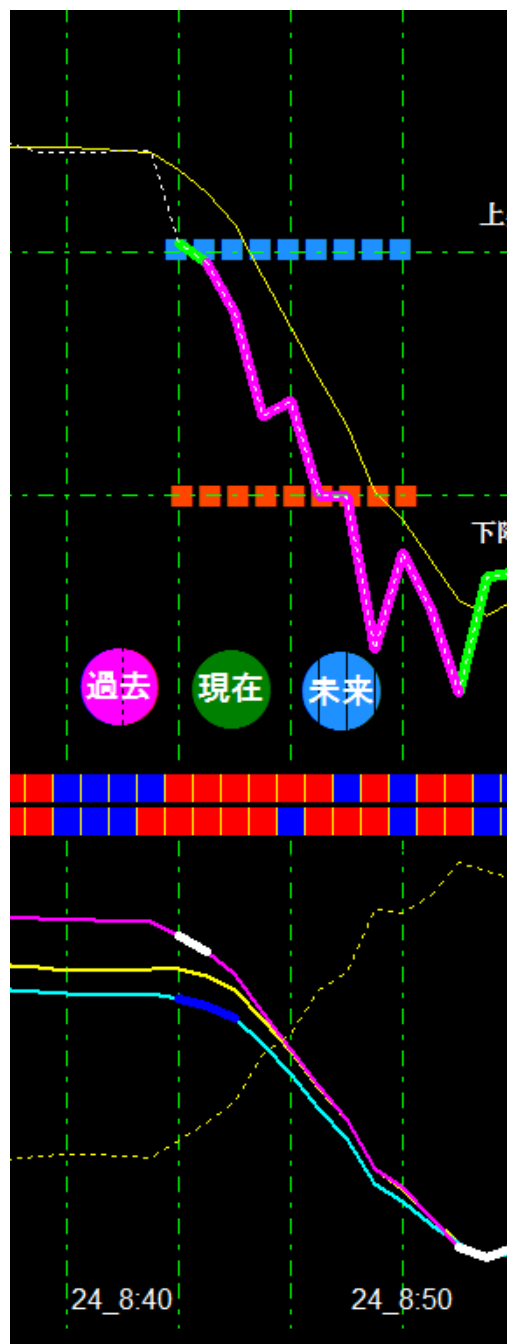

未来チャート **Fuji3** によろこそ

富士河口湖セミナー記念チャート

ご提案します。

勝利のパターンは事前に作ります。

[未来]を覗ければ目的が見えます。

未来から得られる情報は勝利です。

稼ぐ目的ならば未来を知ることです。

限られた空間こそがバイナリーです。

バイナリーにおいて一番重要なのは「限られた時間枠」の上昇と下降をしっかりと『言い当てる』事につきます。勘に頼ったエントリーは非常に危険です。

その為には『限られた時間枠の上昇下降を『言い当てる』根拠が必要です。

FX にも応用が効きます。

時間足は5分足がお勧めです。

上昇は(谷)で下降は(山)で判定します。

イエローのラインに対して上昇時は A と C の(山)でなく B と D の(谷)になります。
 イエローのラインに対して下降時は A と C の(谷)でなく B と D の(山)になります。
 下降時は(谷)を作らず一気に下降するパターンは多く有ります。

タバになって掛かって来なさい！

勝つのは簡単！単純なワンパターン

表示はすべて固定です。

FXにも応用が効きます。
時間足は5分足がお勧めです。
(上記の画像は1分足です。)

Fuji3 (フジサン)

※初回販売に関して

プラネットメンバーと富士河口湖セミナー参加者を優先させていただきます。

一般の販売は先着30名様限定とさせていただきます。