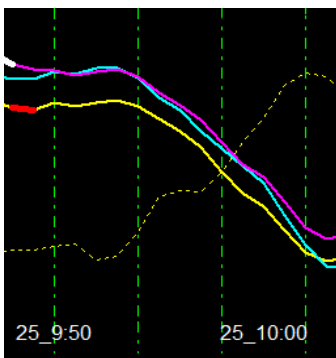

未来チャート **Fuji3** によろこそ

富士河口湖セミナー記念チャート

ご提案します。

勝利のパターンは事前に作ります。

[未来]を覗ければ目的が見えます。

未来から得られる情報は勝利です。

稼ぐ目的ならば未来を知ることです。

限られた空間こそがバイナリーです。

バイナリーにおいて一番重要なのは「限られた時間枠」の上昇と下降をしっかりと『言い当てる』事につきます。勘に頼ったエントリーは非常に危険です。

その為には『限られた時間枠の上昇下降を『言い当てる』根拠が必要です。

FX にも応用が効きます。

時間足は5分足がお勧めです。

上昇は(谷)で下降は(山)で判定します。

イエローのラインに対して上昇時は A と C の(山)でなく B と D の(谷)になります。
 イエローのラインに対して下降時は A と C の(谷)でなく B と D の(山)になります。
 下降時は(谷)を作らず一気に下降するパターンは多く有ります。

タバになって掛かって来なさい！

勝つのは簡単！単純なワンパターン

表示はすべて固定です。

FXにも応用が効きます。
時間足は5分足がお勧めです。
(上記の画像は1分足です。)

Fuji3 (フジサン)

※初回販売に関して

プラネットメンバーと富士河口湖セミナー参加者を優先させていただきます。

一般の販売は先着30名様限定とさせていただきます。