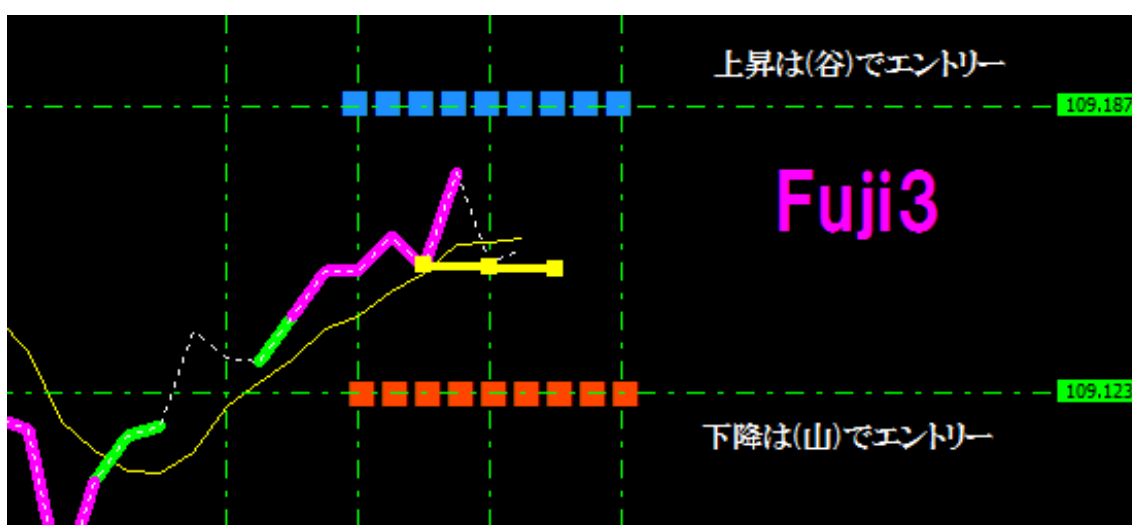

未来チャート **Fuji3** によろこそ

富士河口湖セミナー記念チャート

ご提案します。

勝利のパターンは事前に作ります。

[未来]を覗ければ目的が見えます。

未来から得られる情報は勝利です。

稼ぐ目的ならば未来を知ることです。

限られた空間こそがバイナリーです。

バイナリーにおいて一番重要なのは「限られた時間枠」の上昇と下降をしっかりと『言い当てる』事につきます。勘に頼ったエントリーは非常に危険です。

その為には『限られた時間枠の上昇下降を『言い当てる』根拠が必要です。

FX にも応用が効きます。

時間足は5分足がお勧めです。

上昇は(谷)で下降は(山)で判定します。

イエローのラインに対して上昇時は A と C の(山)でなく B と D の(谷)になります。
 イエローのラインに対して下降時は A と C の(谷)でなく B と D の(山)になります。
 下降時は(谷)を作らず一気に下降するパターンは多く有ります。