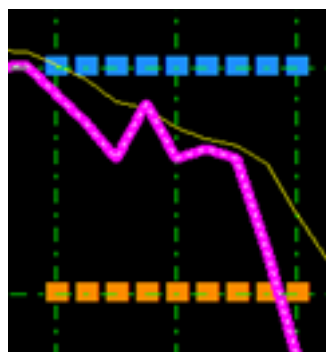

未来チャート **Fuji3** によろこそ

富士河口湖セミナー記念チャート

ご提案します。

勝利のパターンは事前に作ります。

[未来]を覗ければ目的が見えます。

未来から得られる情報は勝利です。

稼ぐ目的ならば未来を知ることです。

限られた空間こそがバイナリーです。

バイナリーにおいて一番重要なのは「限られた時間枠」の上昇と下降をしっかりと『言い当てる』事につきます。勘に頼ったエントリーは非常に危険です。

その為には『限られた時間枠の上昇下降を『言い当てる』根拠が必要です。

FX にも応用が効きます。

時間足は5分足がお勧めです。

上昇は(谷)で下降は(山)で判定します。

イエローのラインに対して上昇時は A と C の(山)でなく B と D の(谷)になります。
 イエローのラインに対して下降時は A と C の(谷)でなく B と D の(山)になります。
 下降時は(谷)を作らず一気に下降するパターンは多く有ります。

タバになって掛かって来なさい！

勝つのは簡単！単純なワンパターン

表示はすべて固定です。

FXにも応用が効きます。
時間足は5分足がお勧めです。
(上記の画像は1分足です。)

Fuji3 (フジサン)

※初回販売に関して

プラネットメンバーと富士河口湖セミナー参加者を優先させていただきます。

一般の販売は先着30名様限定とさせていただきます。