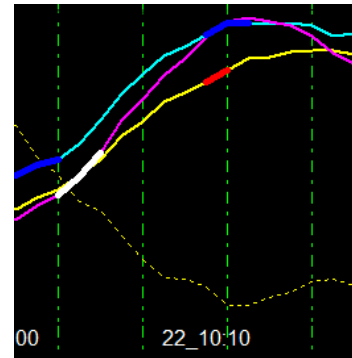

バイナリーにおいて一番重要なのは「限られた時間枠」の上昇と下降をしっかりと『言い当てる』事につきます。勘に頼ったエントリーは非常に危険です。

その為には『限られた時間枠の上昇下降を『言い当てる』根拠が必要です。

FX にも応用が効きます。

時間足は5分足がお勧めです。

上昇は(谷)で下降は(山)で判定します。

イエローのラインに対して上昇時は A と C の(山)でなく B と D の(谷)になります。
 イエローのラインに対して下降時は A と C の(谷)でなく B と D の(山)になります。
 下降時は(谷)を作らず一気に下降するパターンは多く有ります。

タバになって掛かって来なさい！

勝つのは簡単！単純なワンパターン

表示はすべて固定です。

FXにも応用が効きます。
時間足は5分足がお勧めです。
(上記の画像は1分足です。)

Fuji3 (フジサン)

※初回販売に関して

プラネットメンバーと富士河口湖セミナー参加者を優先させていただきます。

一般の販売は先着30名様限定とさせていただきます。