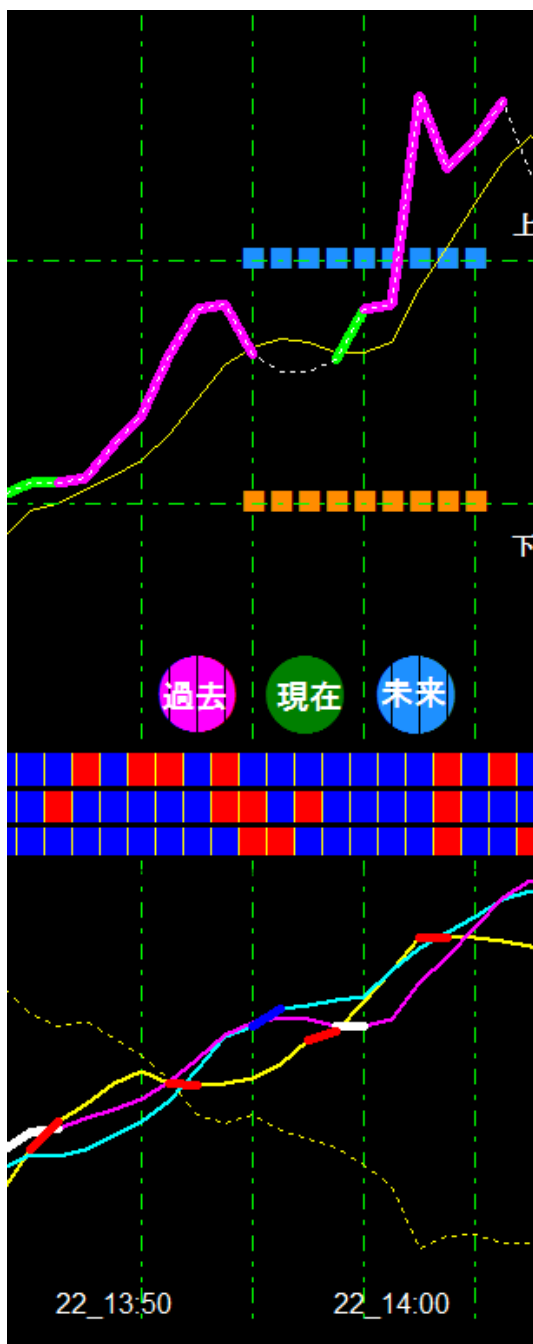

未来チャート **Fuji3** によろこそ

富士河口湖セミナー記念チャート

ご提案します。

勝利のパターンは事前に作ります。

[未来]を覗ければ目的が見えます。

未来から得られる情報は勝利です。

稼ぐ目的ならば未来を知ることです。

限られた空間こそがバイナリーです。

バイナリーにおいて一番重要なのは「限られた時間枠」の上昇と下降をしっかりと『言い当てる』事につきます。勘に頼ったエントリーは非常に危険です。

その為には『限られた時間枠の上昇下降を『言い当てる』根拠が必要です。

FX にも応用が効きます。

時間足は5分足がお勧めです。

上昇は(谷)で下降は(山)で判定します。

イエローのラインに対して上昇時は A と C の(山)でなく B と D の(谷)になります。
 イエローのラインに対して下降時は A と C の(谷)でなく B と D の(山)になります。
 下降時は(谷)を作らず一気に下降するパターンは多く有ります。

タバになって掛かって来なさい！

勝つのは簡単！単純なワンパターン

表示はすべて固定です。

FXにも応用が効きます。
時間足は5分足がお勧めです。
(上記の画像は1分足です。)

Fuji3 (フジサン)

※初回販売に関して

プラネットメンバーと富士河口湖セミナー参加者を優先させていただきます。

一般の販売は先着30名様限定とさせていただきます。