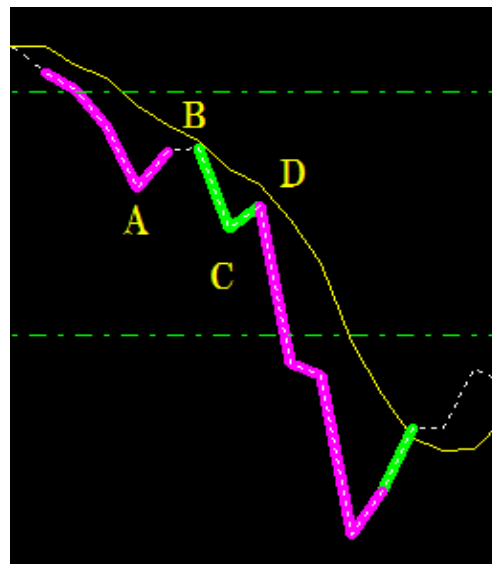

未来チャート **Fuji3** によろこそ

富士河口湖セミナー記念チャート

ご提案します。

勝利のパターンは事前に作ります。

[未来]を覗ければ目的が見えます。

未来から得られる情報は勝利です。

稼ぐ目的ならば未来を知ることです。

限られた空間こそがバイナリーです。

バイナリーにおいて一番重要なのは「限られた時間枠」の上昇と下降をしっかりと『言い当てる』事につきます。勘に頼ったエントリーは非常に危険です。

その為には『限られた時間枠の上昇下降を『言い当てる』根拠が必要です。

FX にも応用が効きます。

時間足は5分足がお勧めです。

上昇は(谷)で下降は(山)で判定します。

イエローのラインに対して上昇時は A と C の(山)でなく B と D の(谷)になります。
 イエローのラインに対して下降時は A と C の(谷)でなく B と D の(山)になります。
 下降時は(谷)を作らず一気に下降するパターンは多く有ります。

タバになって掛かって来なさい！

勝つのは簡単！単純なワンパターン

表示はすべて固定です。

FXにも応用が効きます。
時間足は5分足がお勧めです。
(上記の画像は1分足です。)

Fuji3 (フジサン)

※初回販売に関して

プラネットメンバーと富士河口湖セミナー参加者を優先させていただきます。

一般の販売は先着30名様限定とさせていただきます。