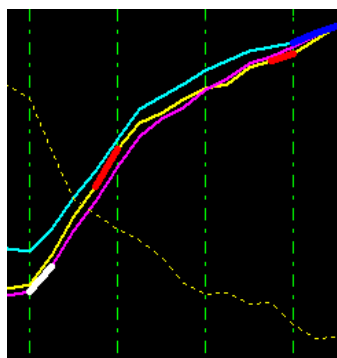

未来チャート **Fuji3** によろこそ

富士河口湖セミナー記念チャート

ご提案します。

勝利のパターンは事前に作ります。

[未来]を覗ければ目的が見えます。

未来から得られる情報は勝利です。

稼ぐ目的ならば未来を知ることです。

限られた空間こそがバイナリーです。

バイナリーにおいて一番重要なのは「限られた時間枠」の上昇と下降をしっかりと『言い当てる』事につきます。勘に頼ったエントリーは非常に危険です。

その為には『限られた時間枠の上昇下降を『言い当てる』根拠が必要です。

FX にも応用が効きます。

時間足は5分足がお勧めです。

上昇は(谷)で下降は(山)で判定します。

イエローのラインに対して上昇時は A と C の(山)でなく B と D の(谷)になります。
 イエローのラインに対して下降時は A と C の(谷)でなく B と D の(山)になります。
 下降時は(谷)を作らず一気に下降するパターンは多く有ります。

タバになって掛かって来なさい！

勝つのは簡単！単純なワンパターン

表示はすべて固定です。

FXにも応用が効きます。
時間足は5分足がお勧めです。
(上記の画像は1分足です。)

Fuji3 (フジサン)

※初回販売に関して

プラネットメンバーと富士河口湖セミナー参加者を優先させていただきます。

一般の販売は先着30名様限定とさせていただきます。