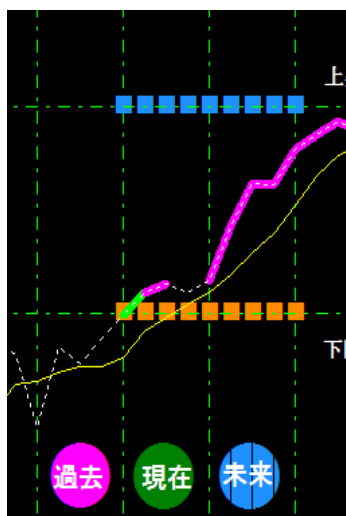

未来チャート **Fuji3** によろこそ

富士河口湖セミナー記念チャート

ご提案します。

勝利のパターンは事前に作ります。

[未来]を覗ければ目的が見えます。

未来から得られる情報は勝利です。

稼ぐ目的ならば未来を知ることです。

限られた空間こそがバイナリーです。

バイナリーにおいて一番重要なのは「限られた時間枠」の上昇と下降をしっかりと『言い当てる』事につきます。勘に頼ったエントリーは非常に危険です。

その為には『限られた時間枠の上昇下降を『言い当てる』根拠が必要です。

FX にも応用が効きます。

時間足は5分足がお勧めです。

上昇は(谷)で下降は(山)で判定します。

イエローのラインに対して上昇時は A と C の(山)でなく B と D の(谷)になります。
 イエローのラインに対して下降時は A と C の(谷)でなく B と D の(山)になります。
 下降時は(谷)を作らず一気に下降するパターンは多く有ります。

タバになって掛かって来なさい！

勝つのは簡単！単純なワンパターン

表示はすべて固定です。

FXにも応用が効きます。
時間足は5分足がお勧めです。
(上記の画像は1分足です。)

Fuji3 (フジサン)

※初回販売に関して

プラネットメンバーと富士河口湖セミナー参加者を優先させていただきます。

一般の販売は先着30名様限定とさせていただきます。