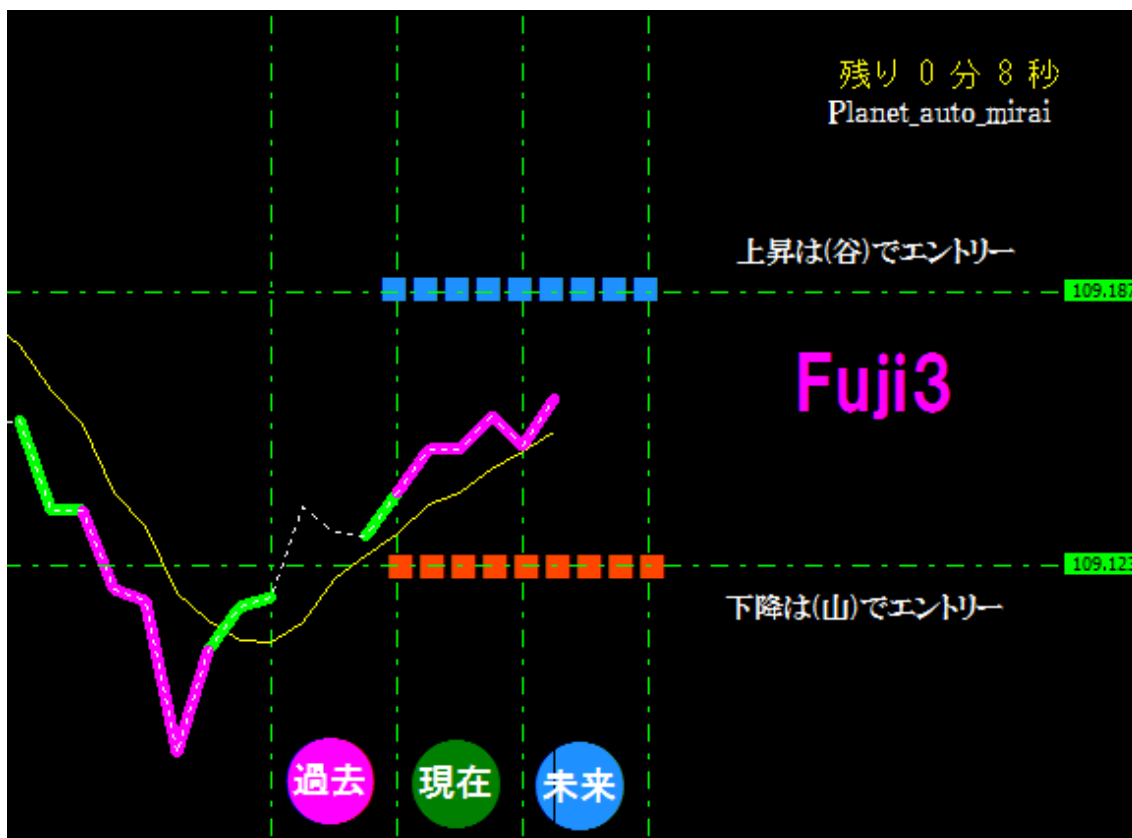

未来チャート **Fuji3** によろこそ

富士河口湖セミナー記念チャート

ご提案します。

勝利のパターンは事前に作ります。

[未来]を覗ければ目的が見えます。

未来から得られる情報は勝利です。

稼ぐ目的ならば未来を知ることです。

限られた空間こそがバイナリーです。

バイナリーにおいて一番重要なのは「限られた時間枠」の上昇と下降をしっかりと『言い当てる』事につきます。勘に頼ったエントリーは非常に危険です。

その為には『限られた時間枠の上昇下降を『言い当てる』根拠が必要です。

FX にも応用が効きます。

時間足は5分足がお勧めです。

上昇は(谷)で下降は(山)で判定します。

イエローのラインに対して上昇時は A と C の(山)でなく B と D の(谷)になります。
 イエローのラインに対して下降時は A と C の(谷)でなく B と D の(山)になります。
 下降時は(谷)を作らず一気に下降するパターンは多く有ります。

タバになって掛かって来なさい！

勝つのは簡単！単純なワンパターン

表示はすべて固定です。

FXにも応用が効きます。
時間足は5分足がお勧めです。
(上記の画像は1分足です。)

Fuji3 (フジサン)

※初回販売に関して

プラネットメンバーと富士河口湖セミナー参加者を優先させていただきます。

一般の販売は先着30名様限定とさせていただきます。