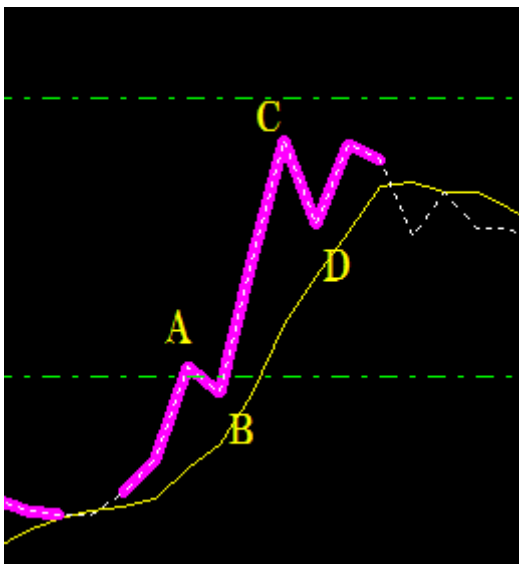

未来チャート **Fuji3** によろこそ

富士河口湖セミナー記念チャート

ご提案します。

勝利のパターンは事前に作ります。

[未来]を覗ければ目的が見えます。

未来から得られる情報は勝利です。

稼ぐ目的ならば未来を知ることです。

限られた空間こそがバイナリーです。

バイナリーにおいて一番重要なのは「限られた時間枠」の上昇と下降をしっかりと『言い当てる』事につきます。勘に頼ったエントリーは非常に危険です。

その為には『限られた時間枠の上昇下降を『言い当てる』根拠が必要です。

FX にも応用が効きます。

時間足は5分足がお勧めです。

上昇は(谷)で下降は(山)で判定します。

イエローのラインに対して上昇時は A と C の(山)でなく B と D の(谷)になります。
 イエローのラインに対して下降時は A と C の(谷)でなく B と D の(山)になります。
 下降時は(谷)を作らず一気に下降するパターンは多く有ります。

タバになって掛かって来なさい！

勝つのは簡単！単純なワンパターン

表示はすべて固定です。

FXにも応用が効きます。
時間足は5分足がお勧めです。
(上記の画像は1分足です。)

Fuji3 (フジサン)

※初回販売に関して

プラネットメンバーと富士河口湖セミナー参加者を優先させていただきます。

一般の販売は先着30名様限定とさせていただきます。