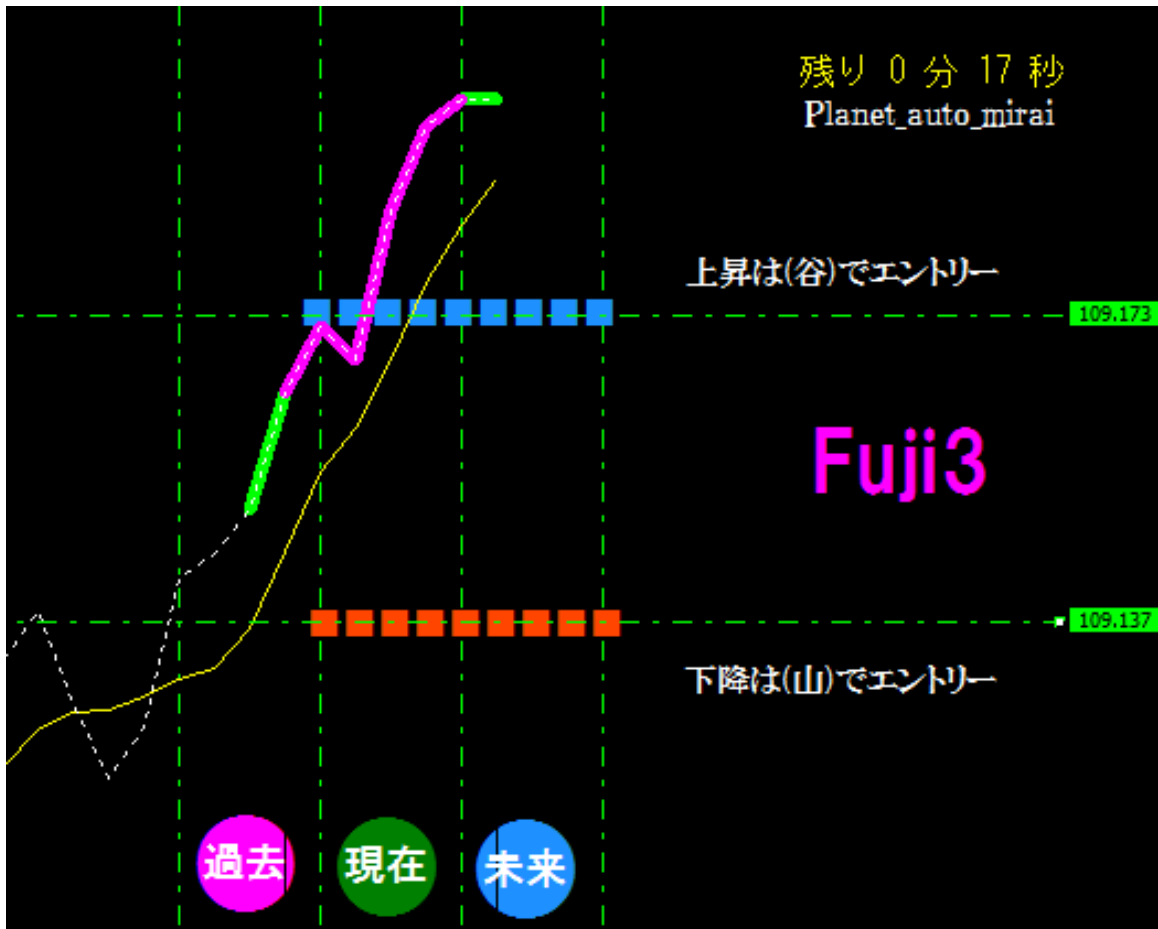

未来チャート **Fuji3** によろこそ

富士河口湖セミナー記念チャート

ご提案します。

勝利のパターンは事前に作ります。

[未来]を覗ければ目的が見えます。

未来から得られる情報は勝利です。

稼ぐ目的ならば未来を知ることです。

限られた空間こそがバイナリーです。

バイナリーにおいて一番重要なのは「限られた時間枠」の上昇と下降をしっかりと『言い当てる』事につきます。勘に頼ったエントリーは非常に危険です。

その為には『限られた時間枠の上昇下降を『言い当てる』根拠が必要です。

FX にも応用が効きます。

時間足は5分足がお勧めです。

上昇は(谷)で下降は(山)で判定します。

イエローのラインに対して上昇時は A と C の(山)でなく B と D の(谷)になります。
 イエローのラインに対して下降時は A と C の(谷)でなく B と D の(山)になります。
 下降時は(谷)を作らず一気に下降するパターンは多く有ります。

タバになって掛かって来なさい！

勝つのは簡単！単純なワンパターン

表示はすべて固定です。

FXにも応用が効きます。
時間足は5分足がお勧めです。
(上記の画像は1分足です。)

Fuji3 (フジサン)

※初回販売に関して

プラネットメンバーと富士河口湖セミナー参加者を優先させていただきます。

一般の販売は先着30名様限定とさせていただきます。