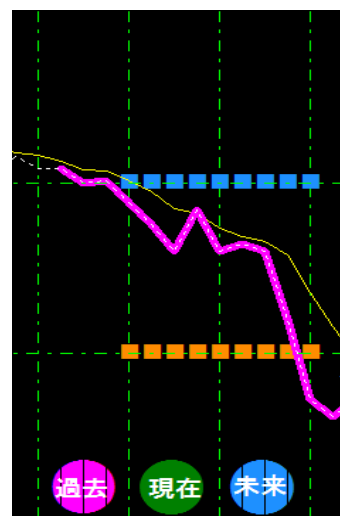

未来チャート **Fuji3** によろこそ

富士河口湖セミナー記念チャート

ご提案します。

勝利のパターンは事前に作ります。

[未来]を覗ければ目的が見えます。

未来から得られる情報は勝利です。

稼ぐ目的ならば未来を知ることです。

限られた空間こそがバイナリーです。

バイナリーにおいて一番重要なのは「限られた時間枠」の上昇と下降をしっかりと『言い当てる』事につきます。勘に頼ったエントリーは非常に危険です。

その為には『限られた時間枠の上昇下降を『言い当てる』根拠が必要です。

FX にも応用が効きます。

時間足は5分足がお勧めです。

上昇は(谷)で下降は(山)で判定します。

イエローのラインに対して上昇時は A と C の(山)でなく B と D の(谷)になります。
 イエローのラインに対して下降時は A と C の(谷)でなく B と D の(山)になります。
 下降時は(谷)を作らず一気に下降するパターンは多く有ります。

タバになって掛かって来なさい！

勝つのは簡単！単純なワンパターン

表示はすべて固定です。

FXにも応用が効きます。
時間足は5分足がお勧めです。
(上記の画像は1分足です。)

Fuji3 (フジサン)

※初回販売に関して

プラネットメンバーと富士河口湖セミナー参加者を優先させていただきます。

一般の販売は先着30名様限定とさせていただきます。