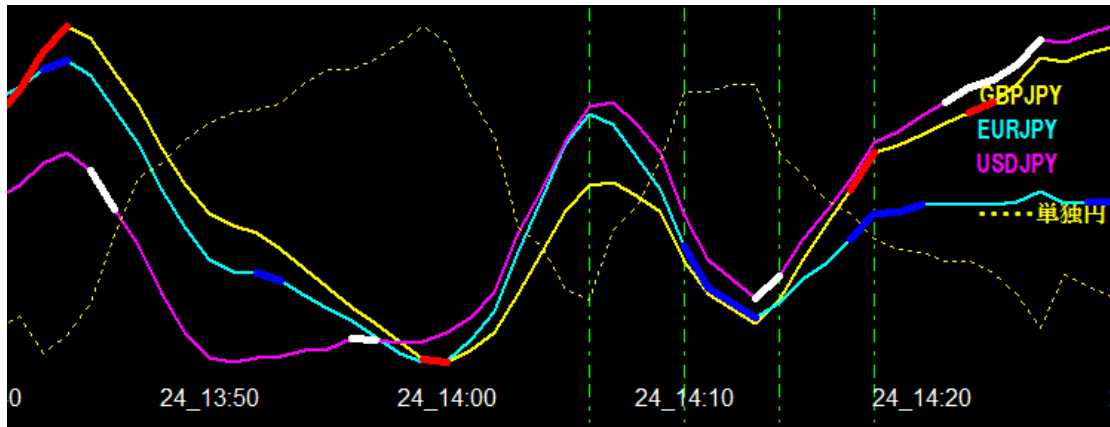

未来チャート **Fuji3** によろこそ

富士河口湖セミナー記念チャート

ご提案します。

勝利のパターンは事前に作ります。

[未来]を覗ければ目的が見えます。

未来から得られる情報は勝利です。

稼ぐ目的ならば未来を知ることです。

限られた空間こそがバイナリーです。

バイナリーにおいて一番重要なのは「限られた時間枠」の上昇と下降をしっかりと『言い当てる』事につきます。勘に頼ったエントリーは非常に危険です。

その為には『限られた時間枠の上昇下降を『言い当てる』根拠が必要です。

FX にも応用が効きます。

時間足は5分足がお勧めです。

上昇は(谷)で下降は(山)で判定します。

イエローのラインに対して上昇時は A と C の(山)でなく B と D の(谷)になります。
 イエローのラインに対して下降時は A と C の(谷)でなく B と D の(山)になります。
 下降時は(谷)を作らず一気に下降するパターンは多く有ります。

タバになって掛かって来なさい！

勝つのは簡単！単純なワンパターン

表示はすべて固定です。

FXにも応用が効きます。
時間足は5分足がお勧めです。
(上記の画像は1分足です。)

Fuji3 (フジサン)

※初回販売に関して

プラネットメンバーと富士河口湖セミナー参加者を優先させていただきます。

一般の販売は先着30名様限定とさせていただきます。