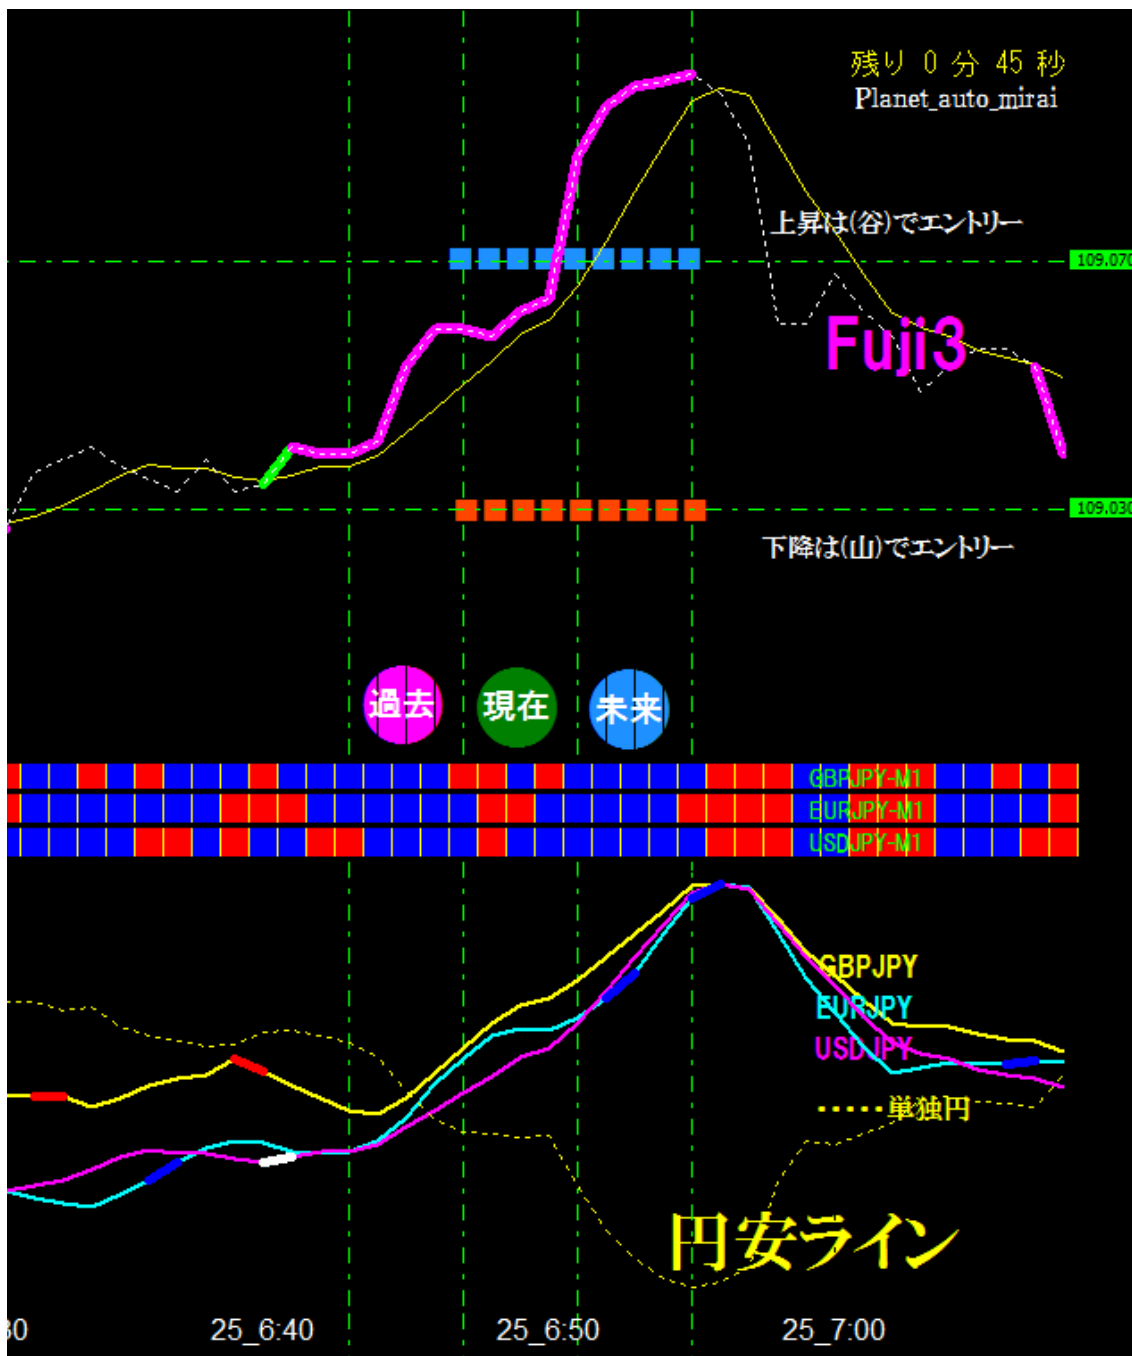

未来チャート **Fuji3** によろこそ

富士河口湖セミナー記念チャート

ご提案します。

勝利のパターンは事前に作ります。

[未来]を覗ければ目的が見えます。

未来から得られる情報は勝利です。

稼ぐ目的ならば未来を知ることです。

限られた空間こそがバイナリーです。

バイナリーにおいて一番重要なのは「限られた時間枠」の上昇と下降をしっかりと『言い当てる』事につきます。勘に頼ったエントリーは非常に危険です。

その為には『限られた時間枠の上昇下降を『言い当てる』根拠が必要です。

FX にも応用が効きます。

時間足は5分足がお勧めです。

上昇は(谷)で下降は(山)で判定します。

イエローのラインに対して上昇時は A と C の(山)でなく B と D の(谷)になります。
 イエローのラインに対して下降時は A と C の(谷)でなく B と D の(山)になります。
 下降時は(谷)を作らず一気に下降するパターンは多く有ります。

タバになって掛かって来なさい！

勝つのは簡単！単純なワンパターン

表示はすべて固定です。

FXにも応用が効きます。
時間足は5分足がお勧めです。
(上記の画像は1分足です。)

Fuji3 (フジサン)

※初回販売に関して

プラネットメンバーと富士河口湖セミナー参加者を優先させていただきます。

一般の販売は先着30名様限定とさせていただきます。