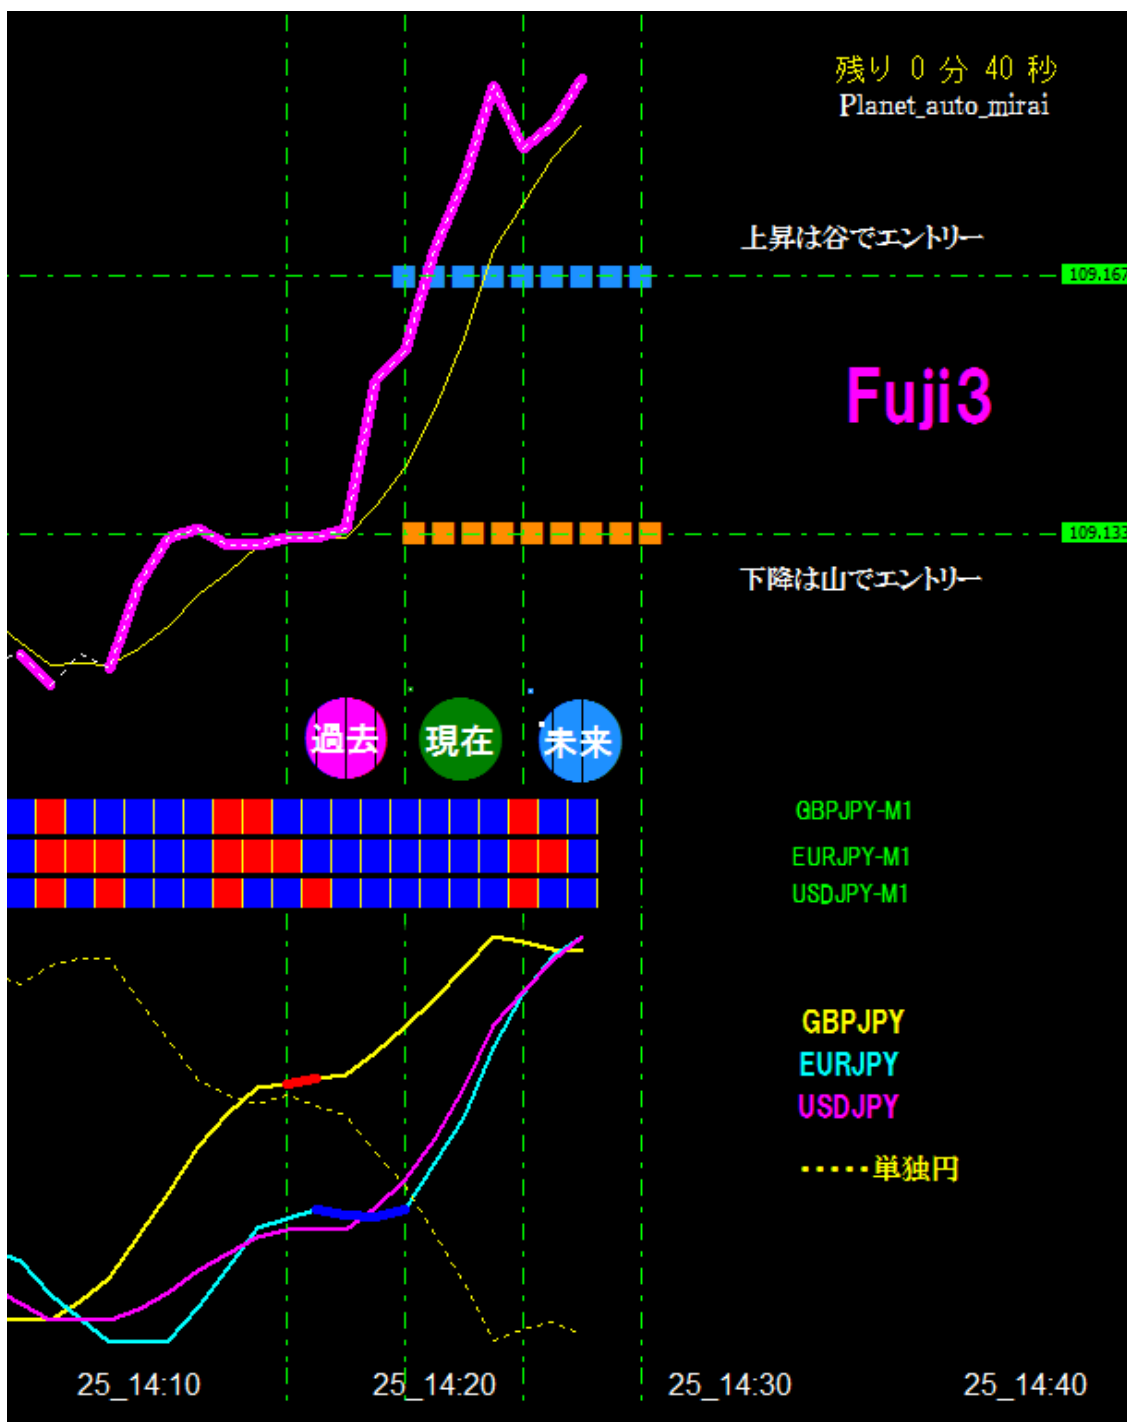

未来チャート **Fuji3** によろこそ

富士河口湖セミナー記念チャート

ご提案します。

勝利のパターンは事前に作ります。

[未来]を覗ければ目的が見えます。

未来から得られる情報は勝利です。

稼ぐ目的ならば未来を知ることです。

限られた空間こそがバイナリーです。

バイナリーにおいて一番重要なのは「限られた時間枠」の上昇と下降をしっかりと『言い当てる』事につきます。勘に頼ったエントリーは非常に危険です。

その為には『限られた時間枠の上昇下降を『言い当てる』根拠が必要です。

FX にも応用が効きます。

時間足は5分足がお勧めです。

上昇は(谷)で下降は(山)で判定します。

イエローのラインに対して上昇時は A と C の(山)でなく B と D の(谷)になります。
 イエローのラインに対して下降時は A と C の(谷)でなく B と D の(山)になります。
 下降時は(谷)を作らず一気に下降するパターンは多く有ります。

タバになって掛かって来なさい！

勝つのは簡単！単純なワンパターン

表示はすべて固定です。

FXにも応用が効きます。
時間足は5分足がお勧めです。
(上記の画像は1分足です。)

Fuji3 (フジサン)

※初回販売に関して

プラネットメンバーと富士河口湖セミナー参加者を優先させていただきます。

一般の販売は先着30名様限定とさせていただきます。