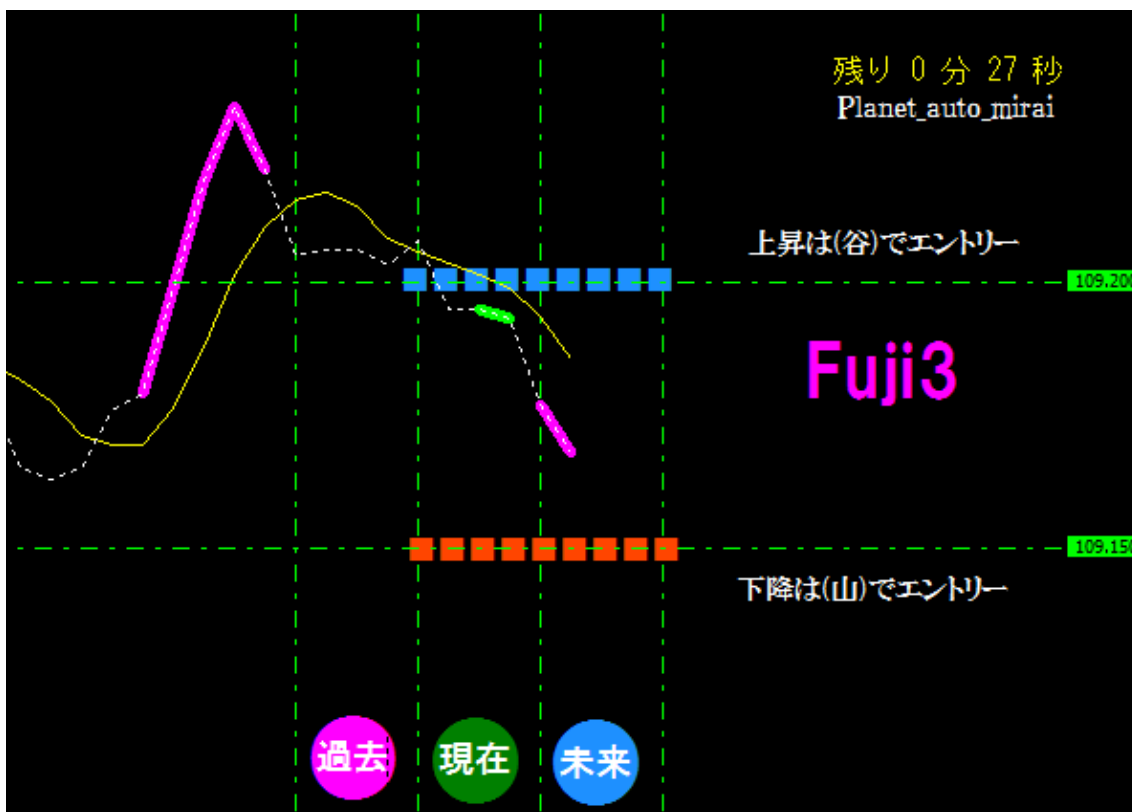

未来チャート **Fuji3** によろこそ

富士河口湖セミナー記念チャート

ご提案します。

勝利のパターンは事前に作ります。

[未来]を覗ければ目的が見えます。

未来から得られる情報は勝利です。

稼ぐ目的ならば未来を知ることです。

限られた空間こそがバイナリーです。

バイナリーにおいて一番重要なのは「限られた時間枠」の上昇と下降をしっかりと『言い当てる』事につきます。勘に頼ったエントリーは非常に危険です。

その為には『限られた時間枠の上昇下降を『言い当てる』根拠が必要です。

FX にも応用が効きます。

時間足は5分足がお勧めです。

上昇は(谷)で下降は(山)で判定します。

イエローのラインに対して上昇時は A と C の(山)でなく B と D の(谷)になります。
 イエローのラインに対して下降時は A と C の(谷)でなく B と D の(山)になります。
 下降時は(谷)を作らず一気に下降するパターンは多く有ります。

タバになって掛かって来なさい！

勝つのは簡単！単純なワンパターン

表示はすべて固定です。

FXにも応用が効きます。
時間足は5分足がお勧めです。
(上記の画像は1分足です。)

Fuji3 (フジサン)

※初回販売に関して

プラネットメンバーと富士河口湖セミナー参加者を優先させていただきます。

一般の販売は先着30名様限定とさせていただきます。