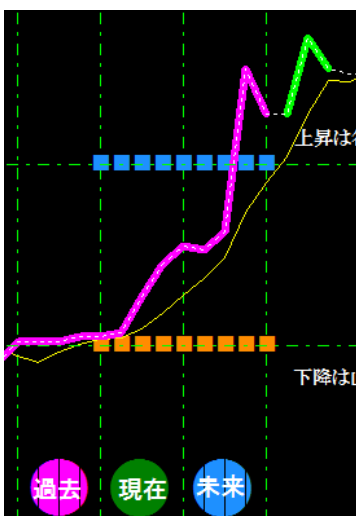

未来チャート **Fuji3** によろこそ

富士河口湖セミナー記念チャート

ご提案します。

勝利のパターンは事前に作ります。

[未来]を覗ければ目的が見えます。

未来から得られる情報は勝利です。

稼ぐ目的ならば未来を知ることです。

限られた空間こそがバイナリーです。

バイナリーにおいて一番重要なのは「限られた時間枠」の上昇と下降をしっかりと『言い当てる』事につきます。勘に頼ったエントリーは非常に危険です。

その為には『限られた時間枠の上昇下降を『言い当てる』根拠が必要です。

FX にも応用が効きます。

時間足は5分足がお勧めです。

上昇は(谷)で下降は(山)で判定します。

イエローのラインに対して上昇時は A と C の(山)でなく B と D の(谷)になります。
 イエローのラインに対して下降時は A と C の(谷)でなく B と D の(山)になります。
 下降時は(谷)を作らず一気に下降するパターンは多く有ります。

タバになって掛かって来なさい！

勝つのは簡単！単純なワンパターン

表示はすべて固定です。

FXにも応用が効きます。
時間足は5分足がお勧めです。
(上記の画像は1分足です。)

Fuji3 (フジサン)

※初回販売に関して

プラネットメンバーと富士河口湖セミナー参加者を優先させていただきます。

一般の販売は先着30名様限定とさせていただきます。