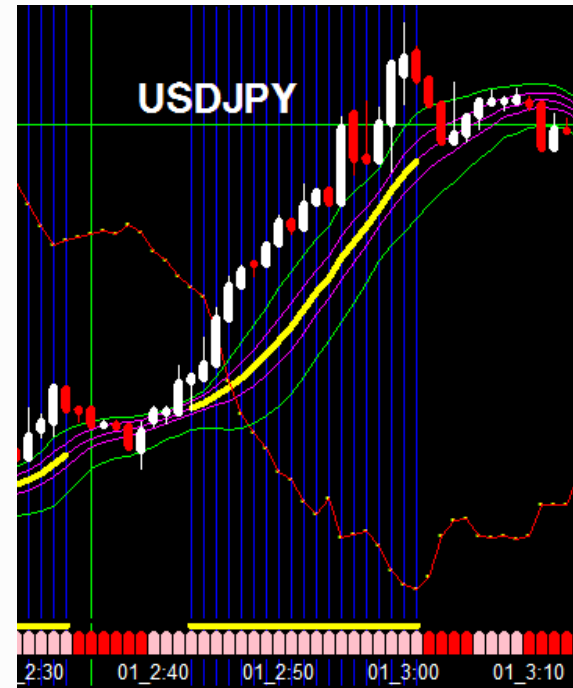

「全体」を見て「個別」を見るから勝てる。

「全体チャート」で90%は勝てる。

為替マーケットは通貨の相関によって取引が成立しています。

したがって「ユーロドル」に値動きが有ればドル円もユーロ円も

ポンド円も一斉に動き始め時間と価格が相場が形成します。

相場が大きく展開する過程で「トレンド」が発生します。

ここが「勝てる取引チャンス」になります。

単純に「シグナル」が出たから「取引チャンス」ではありません。

上記の「全体チャート」の中でイエローのラインがトレンドです。

「取引チャンス」は4通貨共にトレンドが発生しているゾーンです。

個別の通貨では一番上のユーロドルと一番下のドル円です。

個別通貨で更に勝利の確信

※エントリーポイントは赤のラインがクロスするポイントです。

個別(ユーロドル)

全体チャート

個別(ドル円)

シグナルラインはワンタッチ

全体チャート1枚+個別チャート4枚で構成されています。

通常は全体チャート1枚だけで個別チャートはワンタッチで引き出します。

シグナルラインの今後の展開

シグナルラインは会員の皆様に稼ぎながらスキルアップを行って頂き、一生経済的に不自由のない生活を送れる事が目的です。その為、毎月チャートをご送付し3ヶ月毎には新規開発のチャート(3万円相当)を年間4回ご送付いたしますのでご活用下さい。従前のチャートは破棄されて新商品でシッカリお稼ぎ下さい。継続はご自由です独自で展開出来れば退会されて結構です。フェアに何ら拘束も中途解約のペナルティーもございません。すでに、多くの皆様のご賛同を得てスタート致しました。為替投資に収益の制限はありませんので無尽蔵にお稼ぎ下さい。

シンプルを目指しませんか

ピンクは USDJPY
ブルーは EURJPY
イエローは EURUSD
グリーンは GBPJPY

より高度に、より正確に
トレードを行うには
シンプルなチャートが
求められています。
シンプルであるがゆえに
本質が見えてきます。
難しいロジックよりも
ひと目で読めるチャート
が実戦的と言えます。

超シンプルに稼ぐ為に

ラインのクロスにピンクのトレンドが発生したらエントリーチャンスです。どなたも無理なく稼げます。