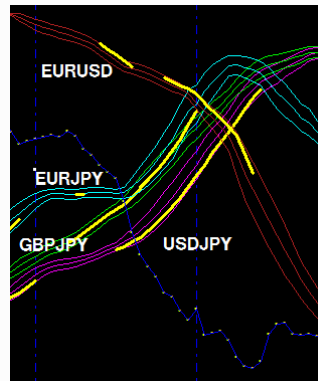

「全体」を見て「個別」を見るから勝てる。

「全体チャート」で90%は勝てる。

為替マーケットは通貨の相関によって取引が成立しています。

したがって「ユーロドル」に値動きが有ればドル円もユーロ円も

ポンド円も一斉に動き始め時間と価格が相場が形成します。

相場が大きく展開する過程で「トレンド」が発生します。

ここが「勝てる取引チャンス」になります。

単純に「シグナル」が出たから「取引チャンス」ではありません。

上記の「全体チャート」の中でイエローのラインがトレンドです。

「取引チャンス」は4通貨共にトレンドが発生しているゾーンです。

個別の通貨では一番上のユーロドルと一番下のドル円です。

個別通貨で更に勝利の確信

※エントリーポイントは赤のラインがクロスするポイントです。

個別(ユーロドル)

全体チャート

個別(ドル円)

シグナルラインはワンタッチ

全体チャート1枚+個別チャート4枚で構成されています。

通常は全体チャート1枚だけで個別チャートはワンタッチで引き出します。

シグナルラインの今後の展開

シグナルラインは会員の皆様に稼ぎながらスキルアップを行って頂き、一生経済的に不自由のない生活を送れる事が目的です。その為、毎月チャートをご送付し3ヶ月毎には新規開発のチャート(3万円相当)を年間4回ご送付いたしますのでご活用下さい。従前のチャートは破棄されて新商品でシッカリお稼ぎ下さい。継続はご自由です独自で展開出来れば退会されて結構です。フェアに何ら拘束も中途解約のペナルティーもございません。すでに、多くの皆様のご賛同を得てスタート致しました。為替投資に収益の制限はありませんので無尽蔵にお稼ぎ下さい。

シンプルを目指しませんか

ピンクは USDJPY
ブルーは EURJPY
イエローは EURUSD
グリーンは GBPJPY

より高度に、より正確に
トレードを行うには
シンプルなチャートが
求められています。
シンプルであるがゆえに
本質が見えてきます。
難しいロジックよりも
ひと目で読めるチャート
が実戦的と言えます。

超シンプルに稼ぐ為に

ラインのクロスにピンクのトレンドが発生したらエントリーチャンスです。どなたも無理なく稼げます。