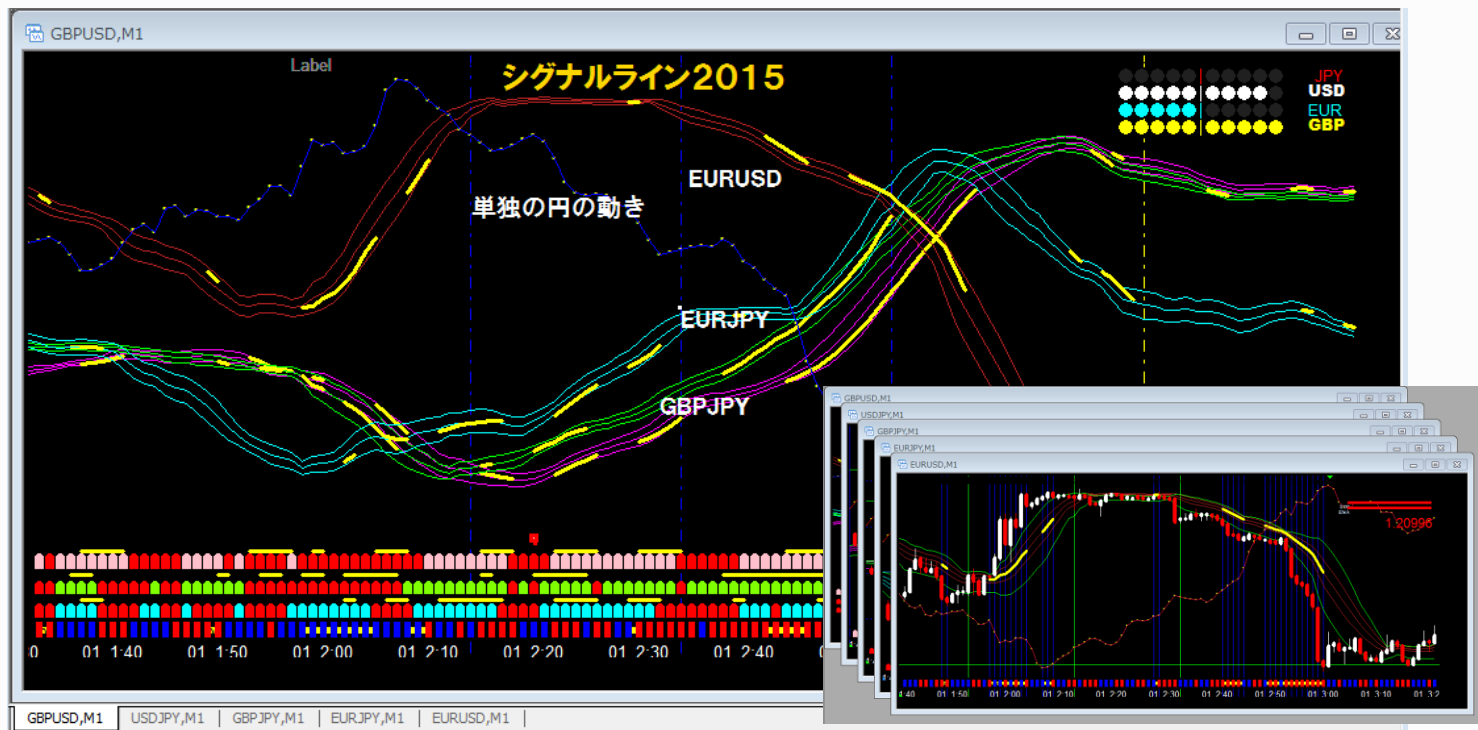

「全体」を見て「個別」を見るから勝てる。

「全体チャート」で90%は勝てる。

為替マーケットは通貨の相関によって取引が成立しています。

したがって「ユーロドル」に値動きが有ればドル円もユーロ円も

ポンド円も一斉に動き始め時間と価格が相場が形成します。

相場が大きく展開する過程で「トレンド」が発生します。

ここが「勝てる取引チャンス」になります。

単純に「シグナル」が出たから「取引チャンス」ではありません。

上記の「全体チャート」の中でイエローのラインがトレンドです。

「取引チャンス」は4通貨共にトレンドが発生しているゾーンです。

個別の通貨では一番上のユーロドルと一番下のドル円です。

個別通貨で更に勝利の確信

※エントリーポイントは赤のラインがクロスするポイントです。

個別(ユーロドル)

全体チャート

個別(ドル円)

シグナルラインはワンタッチ

全体チャート1枚+個別チャート4枚で構成されています。

通常は全体チャート1枚だけで個別チャートはワンタッチで引き出します。

シグナルラインの今後の展開

シグナルラインは会員の皆様に稼ぎながらスキルアップを行って頂き、一生経済的に不自由のない生活を送れる事が目的です。その為、毎月チャートをご送付し3ヶ月毎には新規開発のチャート(3万円相当)を年間4回ご送付いたしますのでご活用下さい。従前のチャートは破棄されて新商品でシッカリお稼ぎ下さい。継続はご自由です独自で展開出来れば退会されて結構です。フェアに何ら拘束も中途解約のペナルティーもございません。すでに、多くの皆様のご賛同を得てスタート致しました。為替投資に収益の制限はありませんので無尽蔵にお稼ぎ下さい。

シンプルを目指しませんか

ピンクは USDJPY
ブルーは EURJPY
イエローは EURUSD
グリーンは GBPJPY

より高度に、より正確に
トレードを行うには
シンプルなチャートが
求められています。
シンプルであるがゆえに
本質が見えてきます。
難しいロジックよりも
ひと目で読めるチャート
が実戦的と言えます。

超シンプルに稼ぐ為に

ラインのクロスにピンクのトレンドが発生したらエントリーチャンスです。どなたも無理なく稼げます。