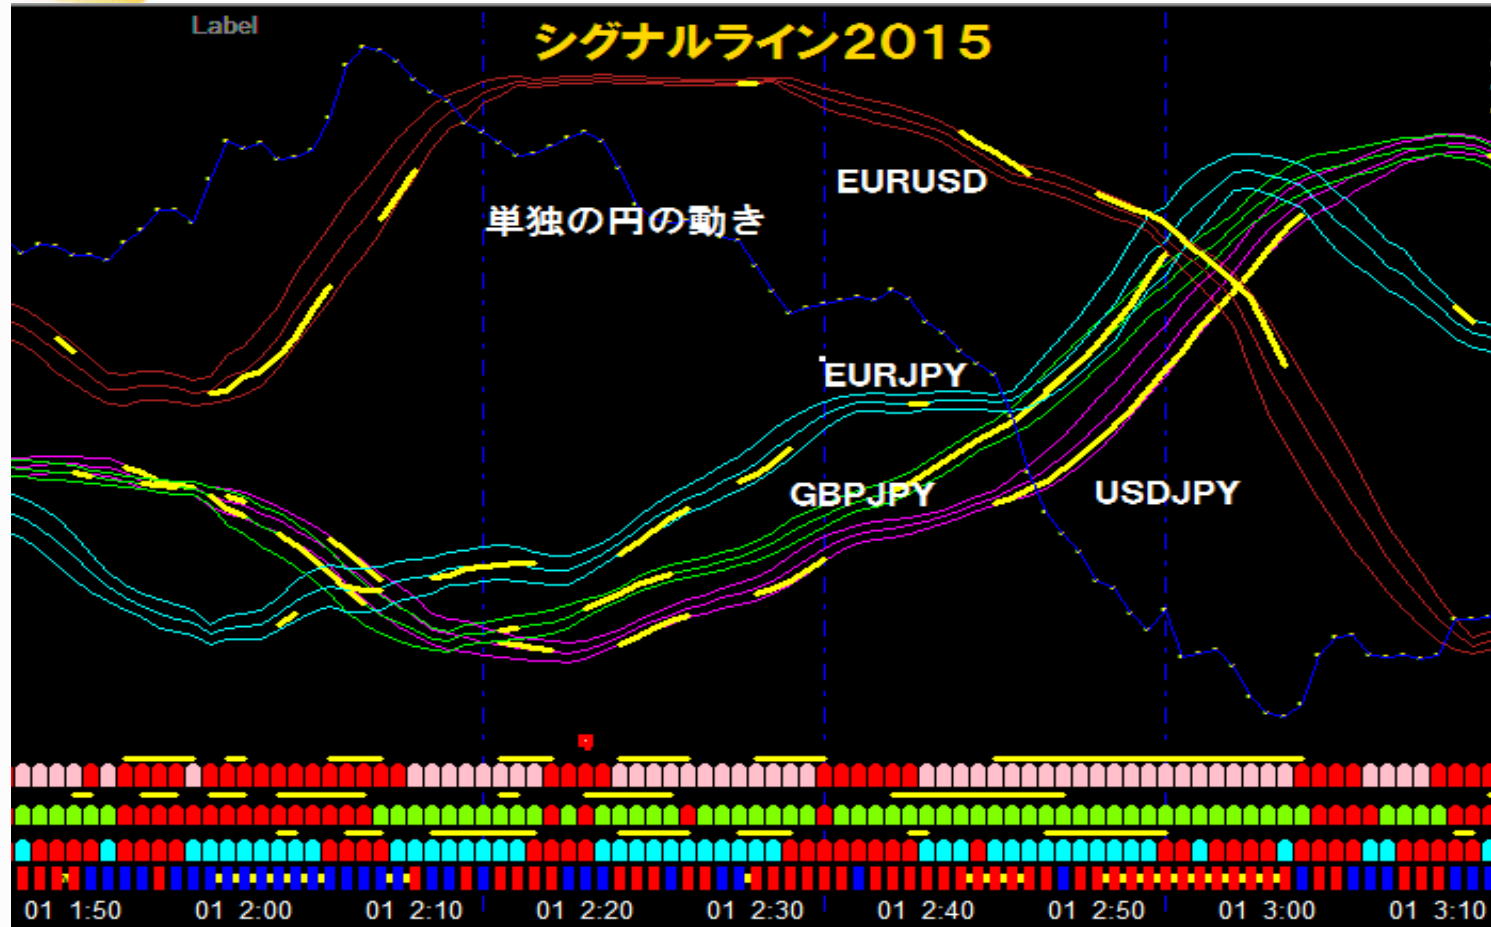

※ 誰もが知りたい「エントリーゾーン&ポイント」

2015年

稼ぐにこだわる。

FX&バイナリー編 『シグナルライン2015』

会員制チャート:シグナルライン

毎月稼ぎながらスキルアップ

PlanetHome

シグナルラインはなぜ勝てる？

※シグナルラインの有効活用法

為替相場で勝ち続ける為に最も大切な事をご存知ですか
「値動き」による「為替通貨の相関」の整合性を図る事です。
シンプルに原理原則を踏襲した方が長期的に絶対勝てます。
「シグナル」だけに頼って勝てるならどなたも簡単に稼げます。
しかし現実には自動売買のように最大ドローダウンで撃沈します。
「シグナルライン」の有効活用はエントリーゾーンの中で
エントリーポイントを確認して取引を開始することです。
つまり負けないゾーンで勝つ事が最大の有効活用法です。

「全体」を見て「個別」を見るから勝てる。

「全体チャート」で90%は勝てる。

為替マーケットは通貨の相関によって取引が成立しています。

したがって「ユーロドル」に値動きが有ればドル円もユーロ円も

ポンド円も一斉に動き始め時間と価格が相場が形成します。

相場が大きく展開する過程で「トレンド」が発生します。

ここが「勝てる取引チャンス」になります。

単純に「シグナル」が出たから「取引チャンス」ではありません。

上記の「全体チャート」の中でイエローのラインがトレンドです。

「取引チャンス」は4通貨共にトレンドが発生しているゾーンです。

個別の通貨では一番上のユーロドルと一番下のドル円です。

個別通貨で更に勝利の確信

※エントリーポイントは赤のラインがクロスするポイントです。

個別(ユーロドル)

全体チャート

個別(ドル円)