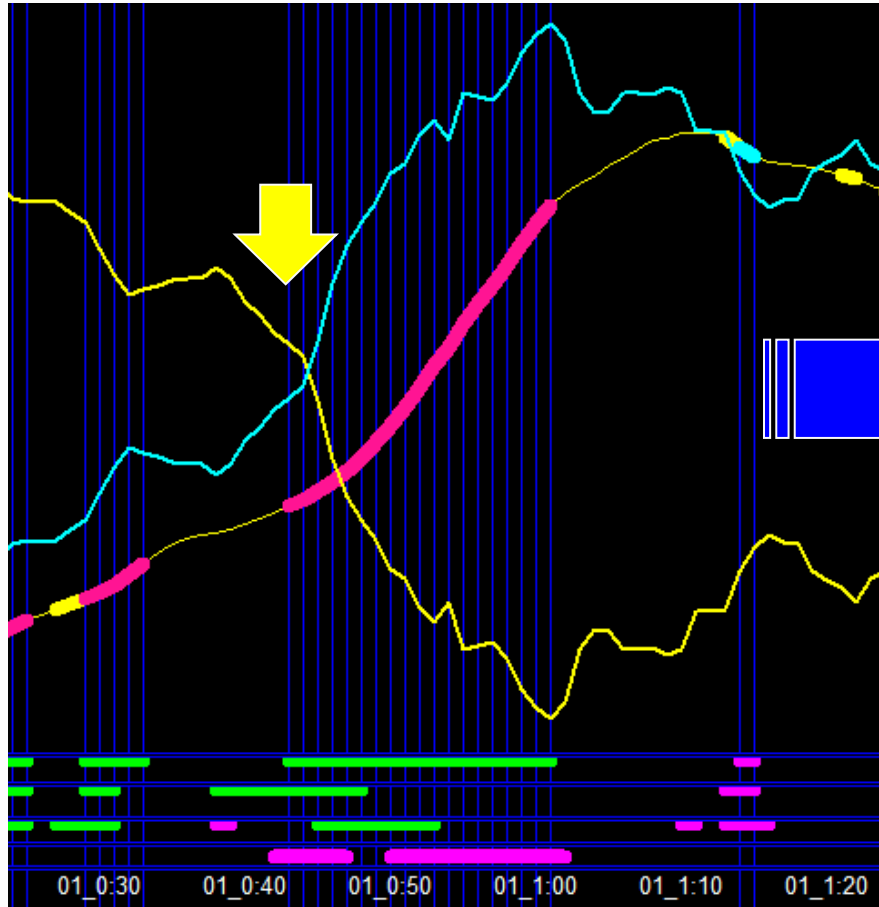

上記の「全体チャート」の中でイエローのラインがトレンドです。

「取引チャンス」は4通貨共にトレンドが発生しているゾーンです。

個別の通貨では一番上のユーロドルと一番下のドル円です。

個別通貨で更に勝利の確信

※エントリーポイントは赤のラインがクロスするポイントです。

個別(ユーロドル)

全体チャート

個別(ドル円)

シグナルラインはワンタッチ

全体チャート1枚+個別チャート4枚で構成されています。

通常は全体チャート1枚だけで個別チャートはワンタッチで引き出します。

シグナルラインの今後の展開

シグナルラインは会員の皆様に稼ぎながらスキルアップを行って頂き、一生経済的に不自由のない生活を送れる事が目的です。その為、毎月チャートをご送付し3ヶ月毎には新規開発のチャート(3万円相当)を年間4回ご送付いたしますのでご活用下さい。従前のチャートは破棄されて新商品でシッカリお稼ぎ下さい。継続はご自由です独自で展開出来れば退会されて結構です。フェアに何ら拘束も中途解約のペナルティーもございません。すでに、多くの皆様のご賛同を得てスタート致しました。為替投資に収益の制限はありませんので無尽蔵にお稼ぎ下さい。

シンプルを目指しませんか

ピンクは USDJPY
ブルーは EURJPY
イエローは EURUSD
グリーンは GBPJPY

より高度に、より正確に
トレードを行うには
シンプルなチャートが
求められています。
シンプルであるがゆえに
本質が見えてきます。
難しいロジックよりも
ひと目で読めるチャート
が実戦的と言えます。

超シンプルに稼ぐ為に

ラインのクロスにピンクのトレンドが発生したらエントリーチャンスです。どなたも無理なく稼げます。

新春特別キャンペーン・(第一期)

◆会員制チャート契約期間は1年(2年目以降の年間更新料不要)

Aプラン 初回金2万円 翌月より月々4500円 (2年目以降は月々3500円)

Bプラン 初回金3万円 翌月より月々3500円 (2年目以降は月々3000円)

Cプラン 初回金4万円 翌月より月々3000円 (2年目以降は月々2500円)

※特別キャンペーン 初回金1万円 月々3000円

※中途解約は自由でペナルティーは有りません。