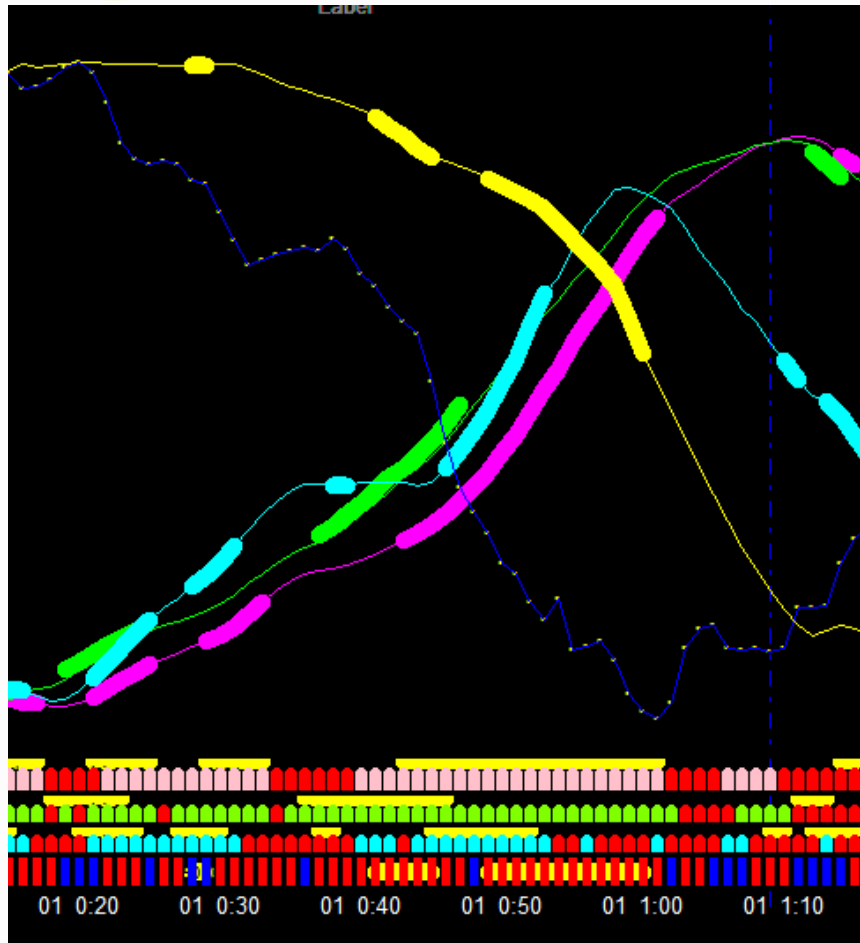

上記の「全体チャート」の中でイエローのラインがトレンドです。

「取引チャンス」は4通貨共にトレンドが発生しているゾーンです。

個別の通貨では一番上のユーロドルと一番下のドル円です。

個別通貨で更に勝利の確信

※エントリーポイントは赤のラインがクロスするポイントです。

個別(ユーロドル)

全体チャート

個別(ドル円)

シグナルラインはワンタッチ

全体チャート1枚+個別チャート4枚で構成されています。

通常は全体チャート1枚だけで個別チャートはワンタッチで引き出します。

シグナルラインの今後の展開

シグナルラインは会員の皆様に稼ぎながらスキルアップを行って頂き、一生経済的に不自由のない生活を送れる事が目的です。その為、毎月チャートをご送付し3ヶ月毎には新規開発のチャート(3万円相当)を年間4回ご送付いたしますのでご活用下さい。従前のチャートは破棄されて新商品でシッカリお稼ぎ下さい。継続はご自由です独自で展開出来れば退会されて結構です。フェアに何ら拘束も中途解約のペナルティーもございません。すでに、多くの皆様のご賛同を得てスタート致しました。為替投資に収益の制限はありませんので無尽蔵にお稼ぎ下さい。

シンプルを目指しませんか

ピンクは USDJPY
ブルーは EURJPY
イエローは EURUSD
グリーンは GBPJPY

より高度に、より正確に
トレードを行うには
シンプルなチャートが
求められています。
シンプルであるがゆえに
本質が見えてきます。
難しいロジックよりも
ひと目で読めるチャート
が実戦的と言えます。

超シンプルに稼ぐ為に

ラインのクロスにピンクのトレンドが発生したらエントリーチャンスです。どなたも無理なく稼げます。