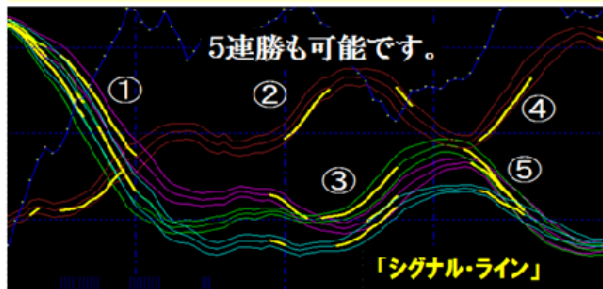

確実に稼ぐ★会員制チャート★新登場

毎月・常に稼ぎたい方

ココ！で勝つ・シグナル

『シグナル★ライン』

1年契約・更新可・キャンセル自由
年4回・新規のチャートでスキルアップ
ご利用期間の制限が有りますので

毎月チャートをご送付

※本格的にお稼ぎになりたい方の為に

会員制月極めチャート

誰もが勝ちたい・知りたいシグナル

※エントリーポイント&ゾーン

毎月・稼ぎ続けるにこだわる。

プラネットの結論はシグナルライン

予約開始12月22日

実施日2015年1月1日

◆商品発送 2104年12月27日

SIGNAL・ZONE・POINT・LINE・PERIOD

シグナルポイント&ゾーン・ライン

誰もが知りたいトレードポイントのチャートは「お金の成る木」です。
為替の投資で一番知りたいのは何ですか？の問いに
100人が100人とも同じご回答を寄せます。

プロもアマも知りたいのは「エントリーゾーン」と「エントリーポイント」です。
「エントリーポイント」を「シグナルで分かるチャート」があればまさに、
「お金の成る木」を手に入れたのと同じです。

チャートは「結果」だけが反映するのではなく「経過」も反映します。
トレンドは継続により形成されますので経過のラインこそがチャートの
生命線です。したがってチャートは「点」で捉えるのではなく値動きの
「線」で捉える事が為替チャートで稼ぐために最も重要です。

チャートに皆さんが最も望むのは『勝てるシグナル』では有りませんか。
トレンドは継続のラインにより形成されますので継続のラインこそが
『正確なシグナル』と言えます。

3ヶ月毎にタイプ別のチャートをご送付致します。

前半の6ヶ月は全体チャートと個別チャートを

ワンタッチでチェンジしてより安全確実なトレード。

トレンドのシグナルラインが重なってもバーチャートで確認
が出来ますのでチャンスは逃しません。

後半の6ヶ月は一体型のチャートでお稼ぎ下さい。