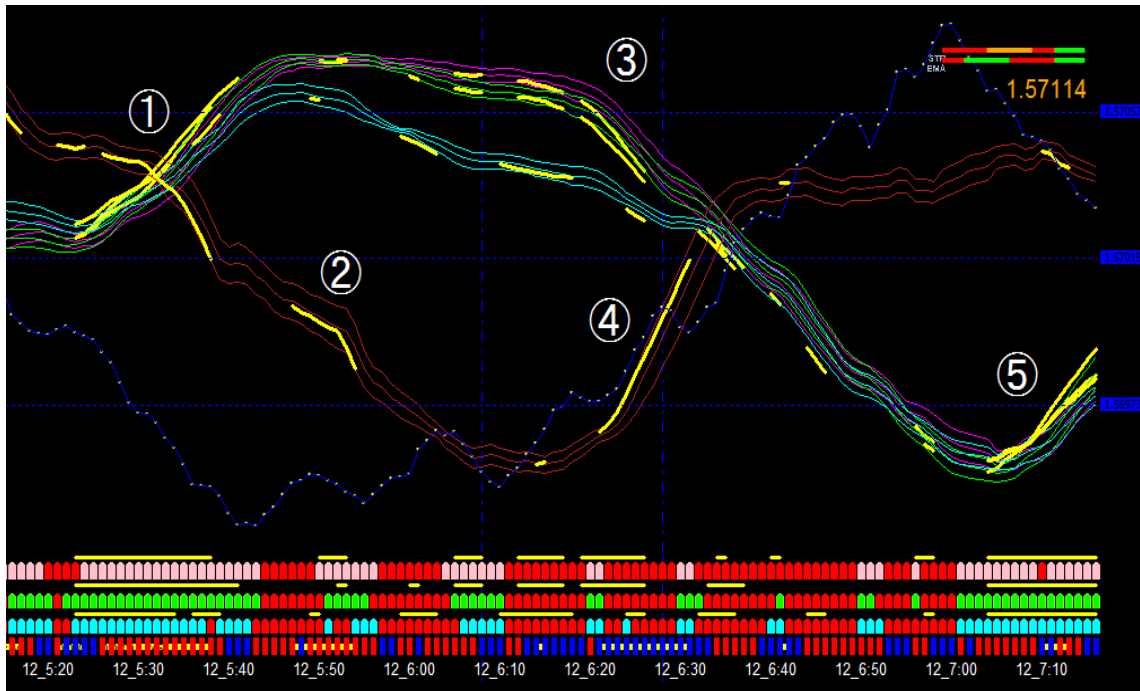

シグナルポイント&ゾーン・ライン

①で勝ち！ ②で勝ち！ ③で勝ち！

3連勝・わずか1時間で本日は終了！

①で勝ち！ ②で勝ち！ ③で勝ち！

3連勝・わずか1時間で本日は終了！

会員制シグナルライン

イエローのライン

全体チャート

エントリーゾーンは左

個別チャート

エントリーポイントは下

4通貨ペア

ドル円 (USDJPY)

ポンド円(GBPJPY)

ユーロ円(EURJPY)

ユーロドル(EURUSD)

個別チャート

エントリーポイントはバンドの外側

ドル円(USDJPY) ポンド円(GBPJPY) ユーロ円(EURJPY) ユーロドル(EURUSD)

合計12回のチャンスで何回勝てますか。

- ① ドル円・ポンド円・ユーロ円・ユーロドル
- ② ユーロドル
- ③ ドル円・ポンド円・ユーロ円
- ④ ユーロドル
- ⑤ ドル円・ポンド円・ユーロ円

勝てるゾーンは、2時間で**5本のゾーン**

「**シグナルライン**」こそが**継続のトレンド**を捉えます。

シグナルライン会員制チャート例

ローソクチャートを見なくとも勝てます。

◆月極め会員制チャート料金表

月極め会員制チャート：契約期間は1年で2年目以降の更新料ご不要です。
第1期第2期第3期それぞれに、料金体系に変更が生じる場合があります。

Aプラン 初回金2万円 翌月より月々4500円

1年間契約チャート4種類(2年目以降は月々3500円)

※1年目の中途解約は自由でペナルティー無し。

Bプラン 初回金3万円 翌月より月々3500円