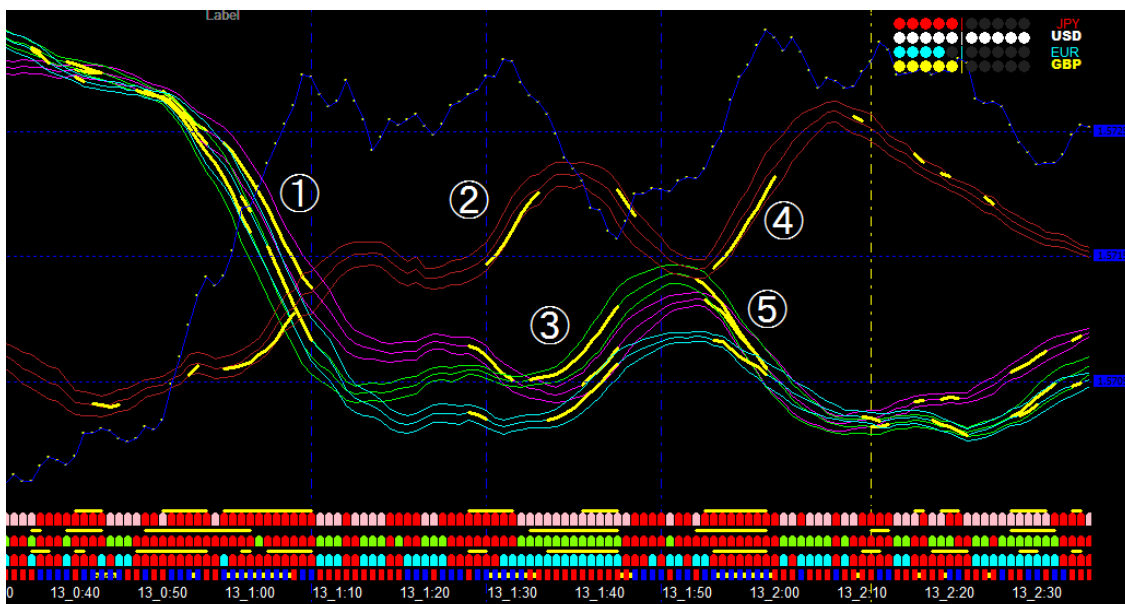

シグナルポイント&ゾーン・ライン

誰もが知りたいトレードポイントのチャートは「お金の成る木」です。
為替の投資で一番知りたいのは何ですか？の問いに
100人が100人とも同じご回答を寄せます。

プロもアマも知りたいのは「エントリーゾーン」と「エントリーポイント」です。
「エントリーポイント」を「シグナルで分かるチャート」があればまさに、
「お金の成る木」を手に入れたのと同じです。

チャートは「結果」だけが反映するのではなく「経過」も反映します。
トレンドは継続により形成されますので経過のラインこそがチャートの
生命線です。したがってチャートは「点」で捉えるのではなく値動きの
「線」で捉える事が為替チャートで稼ぐために最も重要です。

チャートに皆さんが最も望むのは『勝てるシグナル』では有りませんか。
トレンドは継続のラインにより形成されますので継続のラインこそが
『正確なシグナル』と言えます。

3ヶ月毎にタイプ別のチャートをご送付致します。

前半の6ヶ月は全体チャートと個別チャートを

ワンタッチでチェンジしてより安全確実なトレード。

トレンドのシグナルラインが重なってもバーチャートで確認
が出来ますのでチャンスは逃しません。

後半の6ヶ月は一体型のチャートでお稼ぎ下さい。

シグナルポイント&ゾーン・ライン

①で勝ち！ ②で勝ち！ ③で勝ち！

3連勝・わずか1時間で本日は終了！

①で勝ち！ ②で勝ち！ ③で勝ち！

3連勝・わずか1時間で本日は終了！

会員制シグナルライン

イエローのライン

全体チャート

個別チャート

エントリーポイントはバンドの外側

ドル円(USDJPY) ポンド円(GBPJPY) ユーロ円(EURJPY) ユーロドル(EURUSD)

合計12回のチャンスで何回勝てますか。

- ① ドル円・ポンド円・ユーロ円・ユーロドル
- ② ユーロドル
- ③ ドル円・ポンド円・ユーロ円
- ④ ユーロドル
- ⑤ ドル円・ポンド円・ユーロ円

勝てるゾーンは、2時間で**5本のゾーン**

「**シグナルライン**」こそが**継続のトレンド**を捉えます。