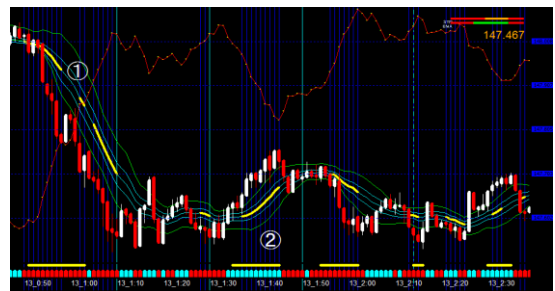

シグナルポイント&ゾーン・ライン

誰もが知りたいトレードポイントのチャートは「お金の成る木」です。
為替の投資で一番知りたいのは何ですか？の問いに
100人が100人とも同じご回答を寄せます。

プロもアマも知りたいのは「エントリーゾーン」と「エントリーポイント」です。
「エントリーポイント」を「シグナルで分かるチャート」があればまさに、
「お金の成る木」を手に入れたのと同じです。

チャートは「結果」だけが反映するのではなく「経過」も反映します。
トレンドは継続により形成されますので経過のラインこそがチャートの
生命線です。したがってチャートは「点」で捉えるのではなく値動きの
「線」で捉える事が為替チャートで稼ぐために最も重要です。

チャートに皆さんが最も望むのは『勝てるシグナル』では有りませんか。
トレンドは継続のラインにより形成されますので継続のラインこそが
『正確なシグナル』と言えます。

3ヶ月毎にタイプ別のチャートをご送付致します。

前半の6ヶ月は全体チャートと個別チャートを

ワンタッチでチェンジしてより安全確実なトレード。

トレンドのシグナルラインが重なってもバーチャートで確認
が出来ますのでチャンスは逃しません。

後半の6ヶ月は一体型のチャートでお稼ぎ下さい。

シグナルポイント&ゾーン・ライン

①で勝ち！ ②で勝ち！ ③で勝ち！

3連勝・わずか1時間で本日は終了！

①で勝ち！ ②で勝ち！ ③で勝ち！

3連勝・わずか1時間で本日は終了！

会員制シグナルライン

イエローのライン

全体チャート

エントリーゾーンは左

個別チャート

エントリーポイントは下

4通貨ペア

ドル円 (USDJPY)

ポンド円(GBPJPY)

ユーロ円(EURJPY)

ユーロドル(EURUSD)