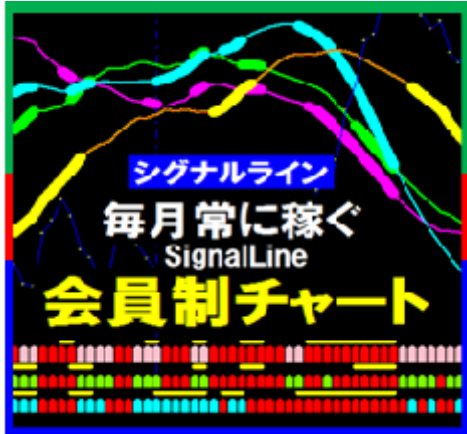

『稼ぐプラネットチャート』『会員制シグナル★ライン』からお願いします。

<http://planetin.net/>

※ご相談は下記にご連絡下さい。

プラネットホーム

ホームページ <http://planetin.net/>

サポート★プラネット support@tenplanet.com

営業時間 平日 AM11:00~PM4:00 (土日祝祭日休)

御 礼

従前より多くの皆様から「会員制のチャート」が望まれておりました。

私ども自身の本分がトレーダーである以上「毎月の稼ぎ」にしっかり

こだわり続けたいと考えております。

ようやく「会員制チャート」がスタート台に立てることになりました。

皆様の後押しで発足出来ました事に感謝とお礼を申し上げます。

今後とも宜しくお願い申し上げます。

主幹 杉田