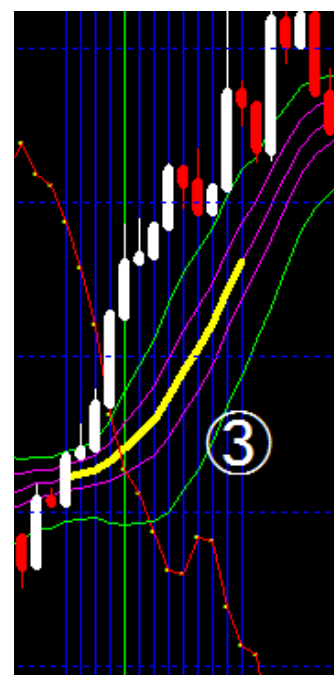

シグナルポイント&ゾーン・ライン

①で勝ち！ ②で勝ち！ ③で勝ち！

3連勝・わずか1時間で本日は終了！

①で勝ち！ ②で勝ち！ ③で勝ち！

3連勝・わずか1時間で本日は終了！

会員制シグナルライン

イエローのライン

全体チャート

エントリーゾーンは左

個別チャート

エントリーポイントは下

4通貨ペア

ドル円 (USDJPY)

ポンド円(GBPJPY)

ユーロ円(EURJPY)

ユーロドル(EURUSD)

個別チャート

エントリーポイントはバンドの外側

ドル円(USDJPY) ポンド円(GBPJPY) ユーロ円(EURJPY) ユーロドル(EURUSD)

合計12回のチャンスで何回勝てますか。

- ① ドル円・ポンド円・ユーロ円・ユーロドル
- ② ユーロドル
- ③ ドル円・ポンド円・ユーロ円
- ④ ユーロドル
- ⑤ ドル円・ポンド円・ユーロ円

勝てるゾーンは、2時間で**5本のゾーン**

「**シグナルライン**」こそが**継続のトレンド**を捉えます。

シグナルライン会員制チャート例

ローソクチャートを見なくとも勝てます。

◆月極め会員制チャート料金表

月極め会員制チャート：契約期間は1年で2年目以降の更新料ご不要です。
第1期第2期第3期それぞれに、料金体系に変更が生じる場合があります。

Aプラン 初回金2万円 翌月より月々4500円

1年間契約チャート4種類(2年目以降は月々3500円)

※1年目の中途解約は自由でペナルティー無し。

Bプラン 初回金3万円 翌月より月々3500円