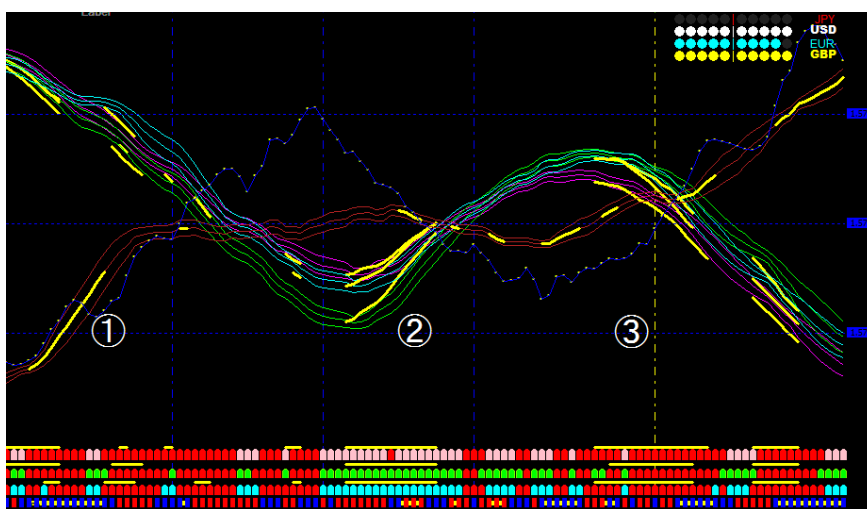

確実に稼ぐ★会員制チャート★新登場

毎月・常に稼ぎたい方

ココ！で勝つ・シグナル

『シグナル★ライン』

1年契約・更新可・キャンセル自由
年4回・新規のチャートでスキルアップ
ご利用期間の制限が有りますので

毎月チャートをご送付

※本格的にお稼ぎになりたい方の為に

会員制月極めチャート

誰もが勝ちたい・知りたいシグナル

※エントリーポイント&ゾーン

毎月・稼ぎ続けるにこだわる。

プラネットの結論はシグナルライン

予約開始12月22日

実施日2015年1月1日

◆商品発送 2104年12月27日

SIGNAL・ZONE・POINT・LINE・PERIOD

シグナルポイント&ゾーン・ライン

誰もが知りたいトレードポイントのチャートは「お金の成る木」です。
為替の投資で一番知りたいのは何ですか？の問いに
100人が100人とも同じご回答を寄せます。

プロもアマも知りたいのは「エントリーゾーン」と「エントリーポイント」です。
「エントリーポイント」を「シグナルで分かるチャート」があればまさに、
「お金の成る木」を手に入れたのと同じです。

チャートは「結果」だけが反映するのではなく「経過」も反映します。
トレンドは継続により形成されますので経過のラインこそがチャートの
生命線です。したがってチャートは「点」で捉えるのではなく値動きの
「線」で捉える事が為替チャートで稼ぐために最も重要です。

チャートに皆さんが最も望むのは『勝てるシグナル』では有りませんか。
トレンドは継続のラインにより形成されますので継続のラインこそが
『正確なシグナル』と言えます。

3ヶ月毎にタイプ別のチャートをご送付致します。

前半の6ヶ月は全体チャートと個別チャートを

ワンタッチでチェンジしてより安全確実なトレード。

トレンドのシグナルラインが重なってもバーチャートで確認
が出来ますのでチャンスは逃しません。

後半の6ヶ月は一体型のチャートでお稼ぎ下さい。