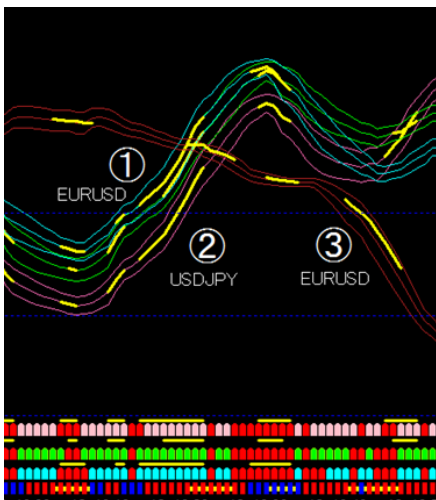

シグナルポイント&ゾーン・ライン

誰もが知りたいトレードポイントのチャートは「お金の成る木」です。
為替の投資で一番知りたいのは何ですか？の問いに
100人が100人とも同じご回答を寄せます。

プロもアマも知りたいのは「エントリーゾーン」と「エントリーポイント」です。
「エントリーポイント」を「シグナルで分かるチャート」があればまさに、
「お金の成る木」を手に入れたのと同じです。

チャートは「結果」だけが反映するのではなく「経過」も反映します。
トレンドは継続により形成されますので経過のラインこそがチャートの
生命線です。したがってチャートは「点」で捉えるのではなく値動きの
「線」で捉える事が為替チャートで稼ぐために最も重要です。

チャートに皆さんが最も望むのは『勝てるシグナル』では有りませんか。
トレンドは継続のラインにより形成されますので継続のラインこそが
『正確なシグナル』と言えます。

3ヶ月毎にタイプ別のチャートをご送付致します。

前半の6ヶ月は全体チャートと個別チャートを

ワンタッチでチェンジしてより安全確実なトレード。

トレンドのシグナルラインが重なってもバーチャートで確認
が出来ますのでチャンスは逃しません。

後半の6ヶ月は一体型のチャートでお稼ぎ下さい。

シグナルポイント&ゾーン・ライン

①で勝ち！ ②で勝ち！ ③で勝ち！

3連勝・わずか1時間で本日は終了！

①で勝ち！ ②で勝ち！ ③で勝ち！

3連勝・わずか1時間で本日は終了！

会員制シグナルライン

イエローのライン

全体チャート

エントリーゾーンは左

個別チャート

エントリーポイントは下

4通貨ペア

ドル円 (USDJPY)

ポンド円(GBPJPY)

ユーロ円(EURJPY)

ユーロドル(EURUSD)