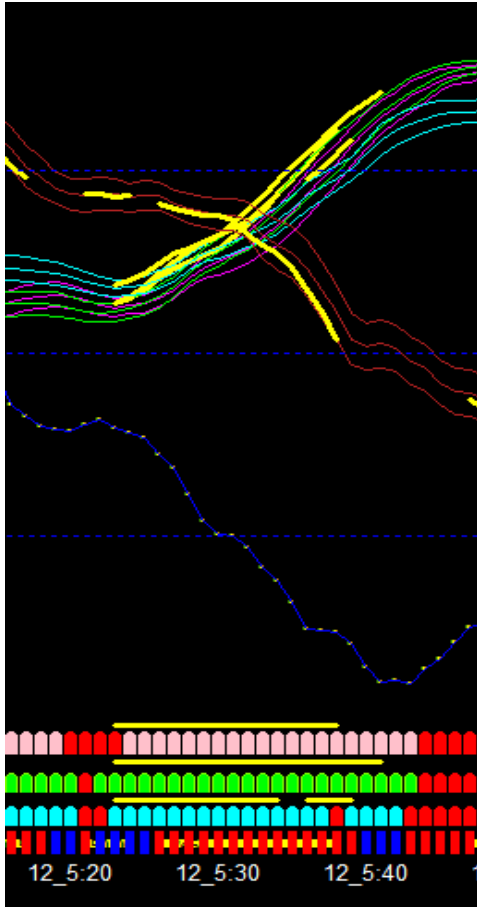

シグナルポイント&ゾーン・ライン

①で勝ち！ ②で勝ち！ ③で勝ち！

3連勝・わずか1時間で本日は終了！

①で勝ち！ ②で勝ち！ ③で勝ち！

3連勝・わずか1時間で本日は終了！

会員制シグナルライン

イエローのライン

全体チャート

エントリーゾーンは左

個別チャート

エントリーポイントは下

4通貨ペア

ドル円 (USDJPY)

ポンド円(GBPJPY)

ユーロ円(EURJPY)

ユーロドル(EURUSD)

個別チャート

エントリーポイントはバンドの外側

ドル円(USDJPY) ポンド円(GBPJPY) ユーロ円(EURJPY) ユーロドル(EURUSD)

合計12回のチャンスで何回勝てますか。

- ① ドル円・ポンド円・ユーロ円・ユーロドル
- ② ユーロドル
- ③ ドル円・ポンド円・ユーロ円
- ④ ユーロドル
- ⑤ ドル円・ポンド円・ユーロ円

勝てるゾーンは、2時間で**5本のゾーン**

「**シグナルライン**」こそが**継続のトレンド**を捉えます。

シグナルライン会員制チャート例

ローソクチャートを見なくとも勝てます。

◆月極め会員制チャート料金表

月極め会員制チャート：契約期間は1年で2年目以降の更新料ご不要です。
第1期第2期第3期それぞれに、料金体系に変更が生じる場合があります。

Aプラン 初回金2万円 翌月より月々4500円

1年間契約チャート4種類(2年目以降は月々3500円)

※1年目の中途解約は自由でペナルティー無し。

Bプラン 初回金3万円 翌月より月々3500円