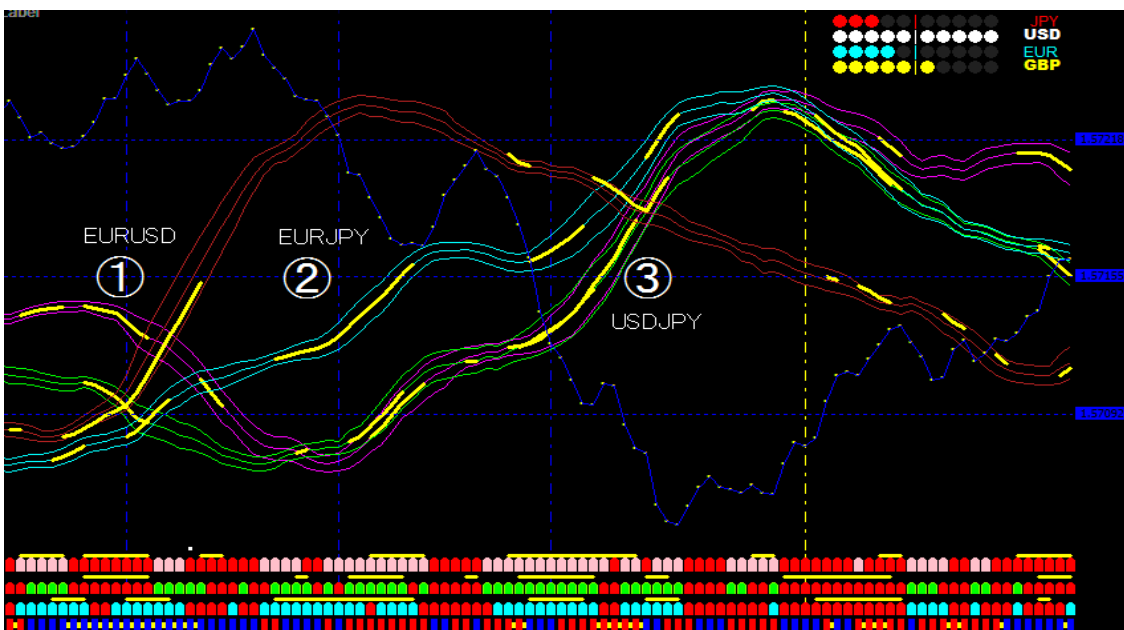

チャートに皆さんが最も望むのは『勝てるシグナル』では有りませんか。
トレンドは継続のラインにより形成されますので継続のラインこそが
『正確なシグナル』と言えます。

3ヶ月毎にタイプ別のチャートをご送付致します。

前半の6ヶ月は全体チャートと個別チャートを

ワンタッチでチェンジしてより安全確実なトレード。

トレンドのシグナルラインが重なってもバーチャートで確認
が出来ますのでチャンスは逃しません。

後半の6ヶ月は一体型のチャートでお稼ぎ下さい。

シグナルポイント&ゾーン・ライン

①で勝ち！ ②で勝ち！ ③で勝ち！

3連勝・わずか1時間で本日は終了！

①で勝ち！ ②で勝ち！ ③で勝ち！

3連勝・わずか1時間で本日は終了！

会員制シグナルライン

イエローのライン

全体チャート

エントリーゾーンは左

個別チャート

エントリーポイントは下

4通貨ペア

ドル円 (USDJPY)

ポンド円(GBPJPY)

ユーロ円(EURJPY)

ユーロドル(EURUSD)

個別チャート

エントリーポイントはバンドの外側

ドル円(USDJPY) ポンド円(GBPJPY) ユーロ円(EURJPY) ユーロドル(EURUSD)

合計12回のチャンスで何回勝てますか。

- ① ドル円・ポンド円・ユーロ円・ユーロドル
- ② ユーロドル
- ③ ドル円・ポンド円・ユーロ円
- ④ ユーロドル
- ⑤ ドル円・ポンド円・ユーロ円

勝てるゾーンは、2時間で**5本のゾーン**

「**シグナルライン**」こそが**継続のトレンド**を捉えます。