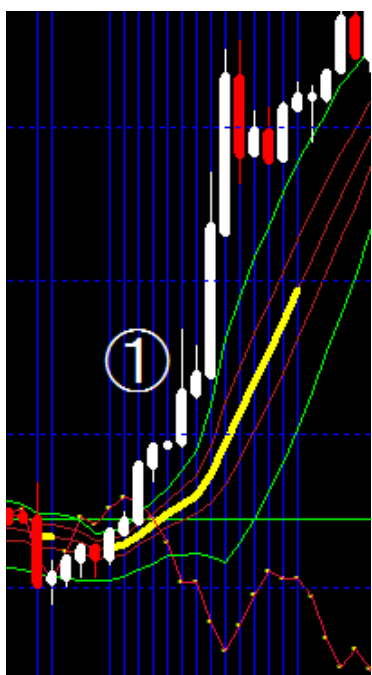

シグナルポイント&ゾーン・ライン

①で勝ち！ ②で勝ち！ ③で勝ち！

3連勝・わずか1時間で本日は終了！

①で勝ち！ ②で勝ち！ ③で勝ち！

3連勝・わずか1時間で本日は終了！

会員制シグナルライン

イエローのライン

全体チャート

エントリーゾーンは左

個別チャート

エントリーポイントは下

4通貨ペア

ドル円 (USDJPY)

ポンド円(GBPJPY)

ユーロ円(EURJPY)

ユーロドル(EURUSD)

個別チャート

エントリーポイントはバンドの外側

ドル円(USDJPY) ポンド円(GBPJPY) ユーロ円(EURJPY) ユーロドル(EURUSD)

合計12回のチャンスで何回勝てますか。

- ① ドル円・ポンド円・ユーロ円・ユーロドル
- ② ユーロドル
- ③ ドル円・ポンド円・ユーロ円
- ④ ユーロドル
- ⑤ ドル円・ポンド円・ユーロ円

勝てるゾーンは、2時間で**5本のゾーン**

「**シグナルライン**」こそが**継続のトレンド**を捉えます。

シグナルライン会員制チャート例

ローソクチャートを見なくとも勝てます。

◆月極め会員制チャート料金表

月極め会員制チャート：契約期間は1年で2年目以降の更新料ご不要です。
第1期第2期第3期それぞれに、料金体系に変更が生じる場合があります。

Aプラン 初回金2万円 翌月より月々4500円

1年間契約チャート4種類(2年目以降は月々3500円)

※1年目の中途解約は自由でペナルティー無し。

Bプラン 初回金3万円 翌月より月々3500円