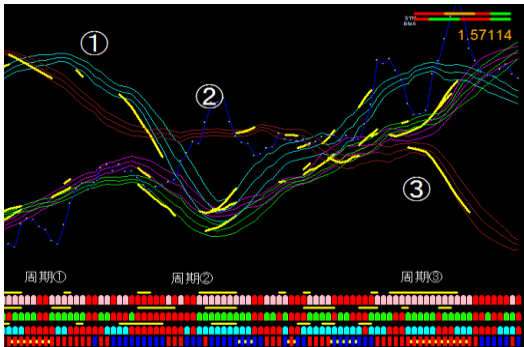

シグナルライン会員制チャート例

ローソクチャートを見なくとも勝てます。

◆月極め会員制チャート料金表

月極め会員制チャート：契約期間は1年で2年目以降の更新料ご不要です。
第1期第2期第3期それぞれに、料金体系に変更が生じる場合があります。

Aプラン 初回金2万円 翌月より月々4500円

1年間契約チャート4種類(2年目以降は月々3500円)

※1年目の中途解約は自由でペナルティー無し。

Bプラン 初回金3万円 翌月より月々3500円

1年間契約チャート4種類(2年目以降は月々3000円)

※1年目の中途解約は自由でペナルティー無し。

Cプラン 初回金4万円 翌月より月々3000円

1年間契約チャート4種類(2年目以降は月々2500円)

※1年目の中途解約は自由でペナルティー無し。

※年間一括払いは6万円でございます。

- ※チャートは使用期間に設定期限5日前にお知らせがチャートに反映されます。
- ※5日以内に翌月の利用料を振込頂くと翌月のテンプレートが届きます。
- ※MT4のデータフォルダーを開いてテンプレートを差し替えてご利用下さい。
- ※チャートは毎月利用期間の制限を設けていますので毎月チャートをお送りします。

『どこで勝てますか』 12月20日の最終チャートより。

上・全体チャート 下・個別チャート 会員制チャート 「シグナルライン」

※通貨ペアの相関と連鎖で上記のシグナルラインが3本以上重なった所で勝てます。

上は「ポンド円」 下は「ユーロドル」

上は「ドル円」 下は「ユーロ円」

最後に……。

毎月、本格的にお稼ぎになりたい方の為に……

会員制月極めチャート・「シグナル★ライン」をご用意しました。

『毎月稼ぐ』に強いこだわりを持って臨んで頂きます。

モニター制度のようなレポートや口座のご報告は一切不要です。

また講座でもありませんので添削もございません。

お好きな時間にご自由にお稼ぎ下さい。

本格的に稼ぐとは**「確たる稼げるポイント」**でトレードを行うという事です。

「シグナル★ライン」は、どなたも知りたいトレードポイントを具現化したチャートです。

『宝の持ち腐れ』ではなく実戦で活用して頂きたいのです。