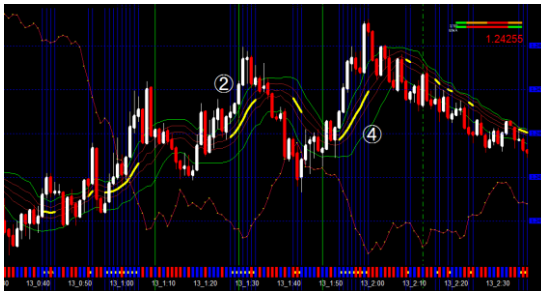

シグナルポイント&ゾーン・ライン

誰もが知りたいトレードポイントのチャートは「お金の成る木」です。
為替の投資で一番知りたいのは何ですか？の問いに
100人が100人とも同じご回答を寄せます。

プロもアマも知りたいのは「エントリーゾーン」と「エントリーポイント」です。
「エントリーポイント」を「シグナルで分かるチャート」があればまさに、
「お金の成る木」を手に入れたのと同じです。

チャートは「結果」だけが反映するのではなく「経過」も反映します。
トレンドは継続により形成されますので経過のラインこそがチャートの
生命線です。したがってチャートは「点」で捉えるのではなく値動きの
「線」で捉える事が為替チャートで稼ぐために最も重要です。

チャートに皆さんが最も望むのは『勝てるシグナル』では有りませんか。
トレンドは継続のラインにより形成されますので継続のラインこそが
『正確なシグナル』と言えます。

3ヶ月毎にタイプ別のチャートをご送付致します。

前半の6ヶ月は全体チャートと個別チャートを

ワンタッチでチェンジしてより安全確実なトレード。

トレンドのシグナルラインが重なってもバーチャートで確認
が出来ますのでチャンスは逃しません。

後半の6ヶ月は一体型のチャートでお稼ぎ下さい。

シグナルポイント&ゾーン・ライン

①で勝ち！ ②で勝ち！ ③で勝ち！

3連勝・わずか1時間で本日は終了！

①で勝ち！ ②で勝ち！ ③で勝ち！

3連勝・わずか1時間で本日は終了！

会員制シグナルライン

イエローのライン

全体チャート

エントリーゾーンは左

個別チャート

エントリーポイントは下

4通貨ペア

ドル円 (USDJPY)

ポンド円(GBPJPY)

ユーロ円(EURJPY)

ユーロドル(EURUSD)