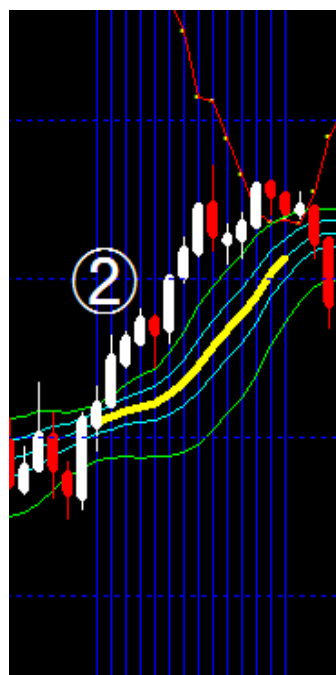

シグナルポイント&ゾーン・ライン

①で勝ち！ ②で勝ち！ ③で勝ち！

3連勝・わずか1時間で本日は終了！

①で勝ち！ ②で勝ち！ ③で勝ち！

3連勝・わずか1時間で本日は終了！

会員制シグナルライン

イエローのライン

全体チャート

エントリーゾーンは左

個別チャート

エントリーポイントは下

4通貨ペア

ドル円 (USDJPY)

ポンド円(GBPJPY)

ユーロ円(EURJPY)

ユーロドル(EURUSD)

個別チャート

エントリーポイントはバンドの外側

ドル円(USDJPY) ポンド円(GBPJPY) ユーロ円(EURJPY) ユーロドル(EURUSD)

合計12回のチャンスで何回勝てますか。

- ① ドル円・ポンド円・ユーロ円・ユーロドル
- ② ユーロドル
- ③ ドル円・ポンド円・ユーロ円
- ④ ユーロドル
- ⑤ ドル円・ポンド円・ユーロ円

勝てるゾーンは、2時間で**5本のゾーン**

「**シグナルライン**」こそが**継続のトレンド**を捉えます。

シグナルライン会員制チャート例

ローソクチャートを見なくとも勝てます。

◆月極め会員制チャート料金表

月極め会員制チャート：契約期間は1年で2年目以降の更新料ご不要です。
第1期第2期第3期それぞれに、料金体系に変更が生じる場合があります。

Aプラン 初回金2万円 翌月より月々4500円

1年間契約チャート4種類(2年目以降は月々3500円)

※1年目の中途解約は自由でペナルティー無し。

Bプラン 初回金3万円 翌月より月々3500円