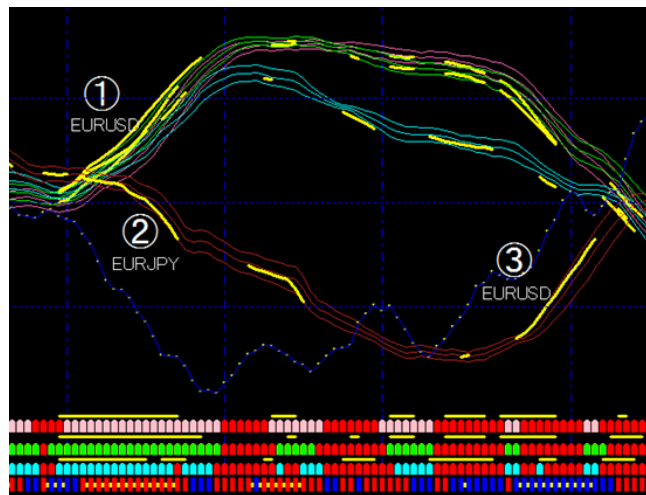

シグナルポイント&ゾーン・ライン

誰もが知りたいトレードポイントのチャートは「お金の成る木」です。
為替の投資で一番知りたいのは何ですか？の問いに
100人が100人とも同じご回答を寄せます。

プロもアマも知りたいのは「エントリーゾーン」と「エントリーポイント」です。
「エントリーポイント」を「シグナルで分かるチャート」があればまさに、
「お金の成る木」を手に入れたのと同じです。

チャートは「結果」だけが反映するのではなく「経過」も反映します。
トレンドは継続により形成されますので経過のラインこそがチャートの
生命線です。したがってチャートは「点」で捉えるのではなく値動きの
「線」で捉える事が為替チャートで稼ぐために最も重要です。

チャートに皆さんが最も望むのは『勝てるシグナル』では有りませんか。
トレンドは継続のラインにより形成されますので継続のラインこそが
『正確なシグナル』と言えます。

3ヶ月毎にタイプ別のチャートをご送付致します。

前半の6ヶ月は全体チャートと個別チャートを

ワンタッチでチェンジしてより安全確実なトレード。

トレンドのシグナルラインが重なってもバーチャートで確認
が出来ますのでチャンスは逃しません。

後半の6ヶ月は一体型のチャートでお稼ぎ下さい。

シグナルポイント&ゾーン・ライン

①で勝ち！ ②で勝ち！ ③で勝ち！

3連勝・わずか1時間で本日は終了！

①で勝ち！ ②で勝ち！ ③で勝ち！

3連勝・わずか1時間で本日は終了！

会員制シグナルライン

イエローのライン

全体チャート