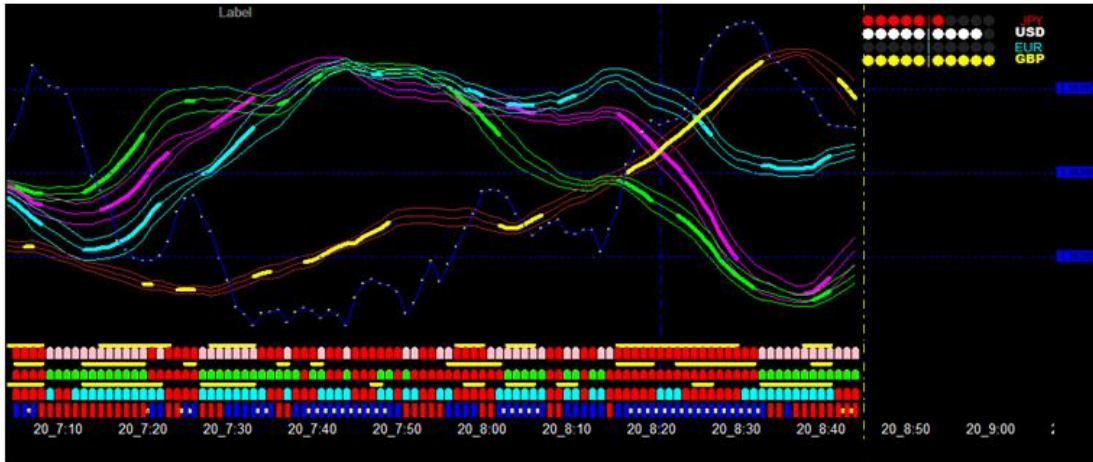

個別チャート

エントリーポイントはバンドの外側

ドル円(USDJPY) ポンド円(GBPJPY) ユーロ円(EURJPY) ユーロドル(EURUSD)

合計12回のチャンスで何回勝てますか。

- ① ドル円・ポンド円・ユーロ円・ユーロドル
- ② ユーロドル
- ③ ドル円・ポンド円・ユーロ円
- ④ ユーロドル
- ⑤ ドル円・ポンド円・ユーロ円

勝てるゾーンは、2時間で**5本のゾーン**

「**シグナルライン**」こそが**継続のトレンド**を捉えます。

シグナルライン会員制チャート例

ローソクチャートを見なくとも勝てます。

◆月極め会員制チャート料金表

月極め会員制チャート：契約期間は1年で2年目以降の更新料ご不要です。
第1期第2期第3期それぞれに、料金体系に変更が生じる場合があります。

Aプラン 初回金2万円 翌月より月々4500円

1年間契約チャート4種類(2年目以降は月々3500円)

※1年目の中途解約は自由でペナルティー無し。

Bプラン 初回金3万円 翌月より月々3500円

1年間契約チャート4種類(2年目以降は月々3000円)

※1年目の中途解約は自由でペナルティー無し。

Cプラン 初回金4万円 翌月より月々3000円

1年間契約チャート4種類(2年目以降は月々2500円)

※1年目の中途解約は自由でペナルティー無し。

※年間一括払いは6万円でございます。

- ※チャートは使用期間に設定期限5日前にお知らせがチャートに反映されます。
- ※5日以内に翌月の利用料を振込頂くと翌月のテンプレートが届きます。
- ※MT4のデータフォルダーを開いてテンプレートを差し替えてご利用下さい。
- ※チャートは毎月利用期間の制限を設けていますので毎月チャートをお送りします。

『どこで勝てますか』 12月20日の最終チャートより。

上・全体チャート 下・個別チャート 会員制チャート 「シグナルライン」

※通貨ペアの相関と連鎖で上記のシグナルラインが3本以上重なった所で勝てます。

上は「ポンド円」 下は「ユーロドル」

上は「ドル円」 下は「ユーロ円」

最後に……。

毎月、本格的にお稼ぎになりたい方の為に……

会員制月極めチャート・「シグナル★ライン」をご用意しました。