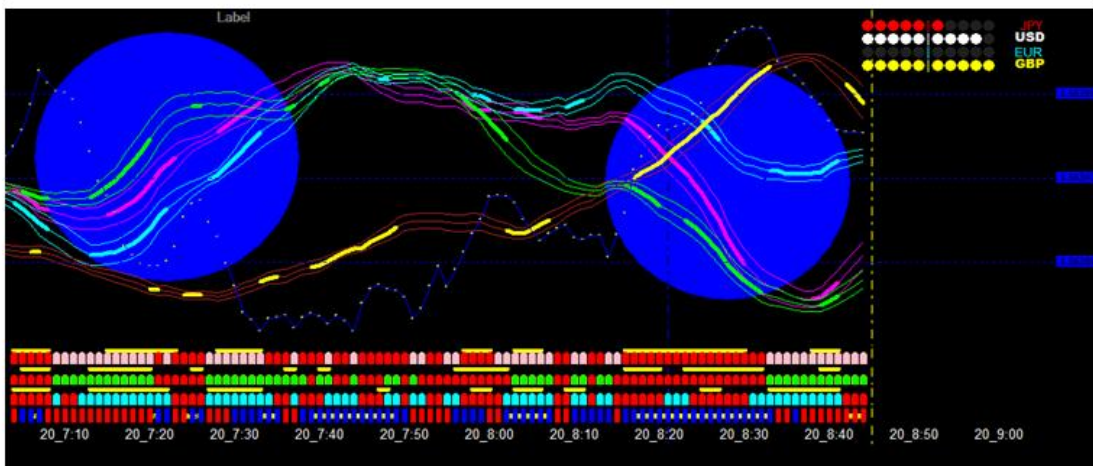

個別チャート

エントリーポイントはバンドの外側

ドル円(USDJPY) ポンド円(GBPJPY) ユーロ円(EURJPY) ユーロドル(EURUSD)

合計12回のチャンスで何回勝てますか。

- ① ドル円・ポンド円・ユーロ円・ユーロドル
- ② ユーロドル
- ③ ドル円・ポンド円・ユーロ円
- ④ ユーロドル
- ⑤ ドル円・ポンド円・ユーロ円

勝てるゾーンは、2時間で**5本のゾーン**

「**シグナルライン**」こそが**継続のトレンド**を捉えます。

シグナルライン会員制チャート例

ローソクチャートを見なくとも勝てます。

◆月極め会員制チャート料金表

月極め会員制チャート：契約期間は1年で2年目以降の更新料ご不要です。
第1期第2期第3期それぞれに、料金体系に変更が生じる場合があります。

Aプラン 初回金2万円 翌月より月々4500円

1年間契約チャート4種類(2年目以降は月々3500円)

※1年目の中途解約は自由でペナルティー無し。

Bプラン 初回金3万円 翌月より月々3500円

『どこで勝てますか』 12月20日の最終チャートより。

上・全体チャート 下・個別チャート 会員制チャート 「シグナルライン」

※通貨ペアの相関と連鎖で上記のシグナルラインが3本以上重なった所で勝てます。

上は「ポンド円」 下は「ユーロドル」

上は「ドル円」 下は「ユーロ円」

最後に……。

毎月、本格的にお稼ぎになりたい方の為に……

会員制月極めチャート・「シグナル★ライン」をご用意しました。