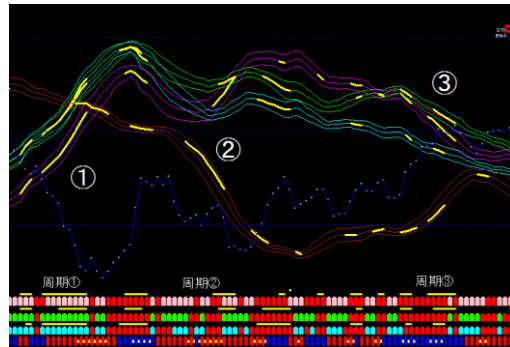

シグナルライン会員制チャート例

ローソクチャートを見なくとも勝てます。

◆月極め会員制チャート料金表

月極め会員制チャート：契約期間は1年で2年目以降の更新料ご不要です。
第1期第2期第3期それぞれに、料金体系に変更が生じる場合があります。

Aプラン 初回金2万円 翌月より月々4500円

1年間契約チャート4種類(2年目以降は月々3500円)

※1年目の中途解約は自由でペナルティー無し。

Bプラン 初回金3万円 翌月より月々3500円

1年間契約チャート4種類(2年目以降は月々3000円)

※1年目の中途解約は自由でペナルティー無し。

Cプラン 初回金4万円 翌月より月々3000円

1年間契約チャート4種類(2年目以降は月々2500円)

※1年目の中途解約は自由でペナルティー無し。

※年間一括払いは6万円でございます。

- ※チャートは使用期間に設定期限5日前にお知らせがチャートに反映されます。
- ※5日以内に翌月の利用料を振込頂くと翌月のテンプレートが届きます。
- ※MT4のデータフォルダーを開いてテンプレートを差し替えてご利用下さい。
- ※チャートは毎月利用期間の制限を設けていますので毎月チャートをお送りします。

『どこで勝てますか』 12月20日の最終チャートより。

上・全体チャート 下・個別チャート 会員制チャート 「シグナルライン」

※通貨ペアの相関と連鎖で上記のシグナルラインが3本以上重なった所で勝てます。

上は「ポンド円」 下は「ユーロドル」

上は「ドル円」 下は「ユーロ円」

最後に……。

毎月、本格的にお稼ぎになりたい方の為に……

会員制月極めチャート・「シグナル★ライン」をご用意しました。

『毎月稼ぐ』に強いこだわりを持って臨んで頂きます。

モニター制度のようなレポートや口座のご報告は一切不要です。

また講座でもありませんので添削もございません。

お好きな時間にご自由にお稼ぎ下さい。

本格的に稼ぐとは**「確たる稼げるポイント」**でトレードを行うという事です。

「シグナル★ライン」は、どなたも知りたいトレードポイントを具現化したチャートです。

『宝の持ち腐れ』ではなく実戦で活用して頂きたいのです。