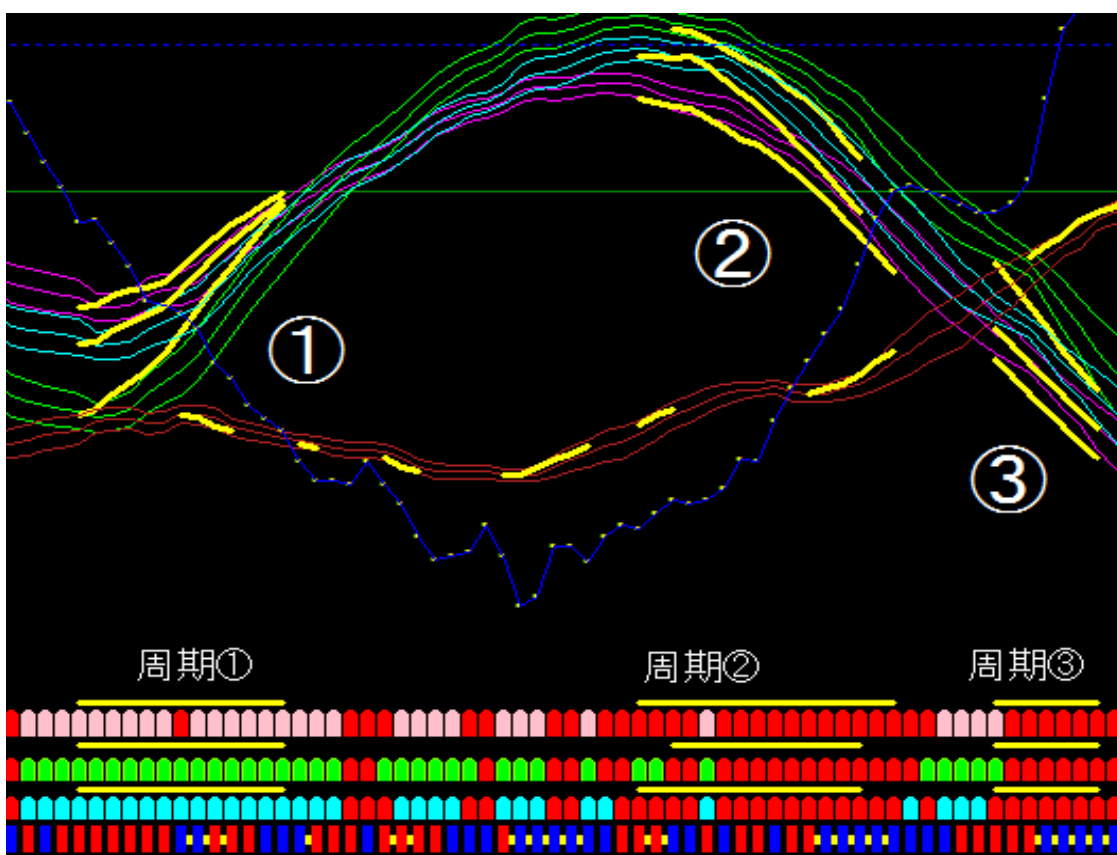

誰もが勝ちたい・知りたいシグナル

※エントリーポイント&ゾーン

毎月・稼ぎ続けるにこだわる。

プラネットの結論はシグナルライン

予約開始12月22日

実施日2015年1月1日

◆商品発送 2104年12月27日

SIGNAL・ZONE・POINT・LINE・PERIOD

シグナルポイント&ゾーン・ライン

誰もが知りたいトレードポイントのチャートは「お金の成る木」です。
為替の投資で一番知りたいのは何ですか？の問いに
100人が100人とも同じご回答を寄せます。

プロもアマも知りたいのは「エントリーゾーン」と「エントリーポイント」です。
「エントリーポイント」を「シグナルで分かるチャート」があればまさに、
「お金の成る木」を手に入れたのと同じです。

チャートは「結果」だけが反映するのではなく「経過」も反映します。
トレンドは継続により形成されますので経過のラインこそがチャートの
生命線です。したがってチャートは「点」で捉えるのではなく値動きの
「線」で捉える事が為替チャートで稼ぐために最も重要です。

チャートに皆さんが最も望むのは『勝てるシグナル』では有りませんか。
トレンドは継続のラインにより形成されますので継続のラインこそが
『正確なシグナル』と言えます。

3ヶ月毎にタイプ別のチャートをご送付致します。

前半の6ヶ月は全体チャートと個別チャートを

ワンタッチでチェンジしてより安全確実なトレード。

トレンドのシグナルラインが重なってもバーチャートで確認
が出来ますのでチャンスは逃しません。

後半の6ヶ月は一体型のチャートでお稼ぎ下さい。

シグナルポイント&ゾーン・ライン

①で勝ち！ ②で勝ち！ ③で勝ち！

3連勝・わずか1時間で本日は終了！

①で勝ち！ ②で勝ち！ ③で勝ち！

3連勝・わずか1時間で本日は終了！

会員制シグナルライン

イエローのライン

全体チャート