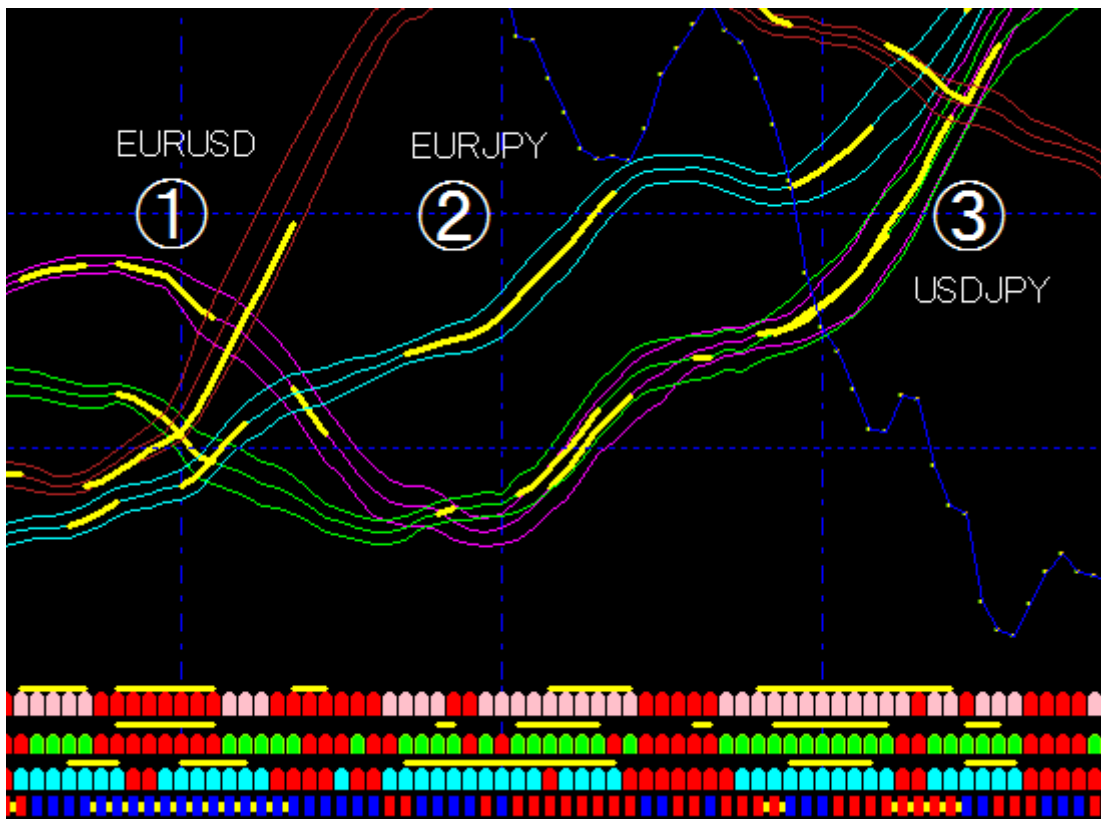

シグナルポイント&ゾーン・ライン

①で勝ち！ ②で勝ち！ ③で勝ち！

3連勝・わずか1時間で本日は終了！

①で勝ち！ ②で勝ち！ ③で勝ち！

3連勝・わずか1時間で本日は終了！

会員制シグナルライン

イエローのライン

全体チャート

エントリーゾーンは左

個別チャート

エントリーポイントは下

4通貨ペア

ドル円 (USDJPY)

ポンド円(GBPJPY)

ユーロ円(EURJPY)

ユーロドル(EURUSD)

個別チャート

エントリーポイントはバンドの外側

ドル円(USDJPY) ポンド円(GBPJPY) ユーロ円(EURJPY) ユーロドル(EURUSD)

合計12回のチャンスで何回勝てますか。

- ① ドル円・ポンド円・ユーロ円・ユーロドル
- ② ユーロドル
- ③ ドル円・ポンド円・ユーロ円
- ④ ユーロドル
- ⑤ ドル円・ポンド円・ユーロ円

勝てるゾーンは、2時間で**5本のゾーン**

「**シグナルライン**」こそが**継続のトレンド**を捉えます。

シグナルライン会員制チャート例

ローソクチャートを見なくとも勝てます。

◆月極め会員制チャート料金表

月極め会員制チャート：契約期間は1年で2年目以降の更新料ご不要です。
第1期第2期第3期それぞれに、料金体系に変更が生じる場合があります。

Aプラン 初回金2万円 翌月より月々4500円

1年間契約チャート4種類(2年目以降は月々3500円)

※1年目の中途解約は自由でペナルティー無し。

Bプラン 初回金3万円 翌月より月々3500円