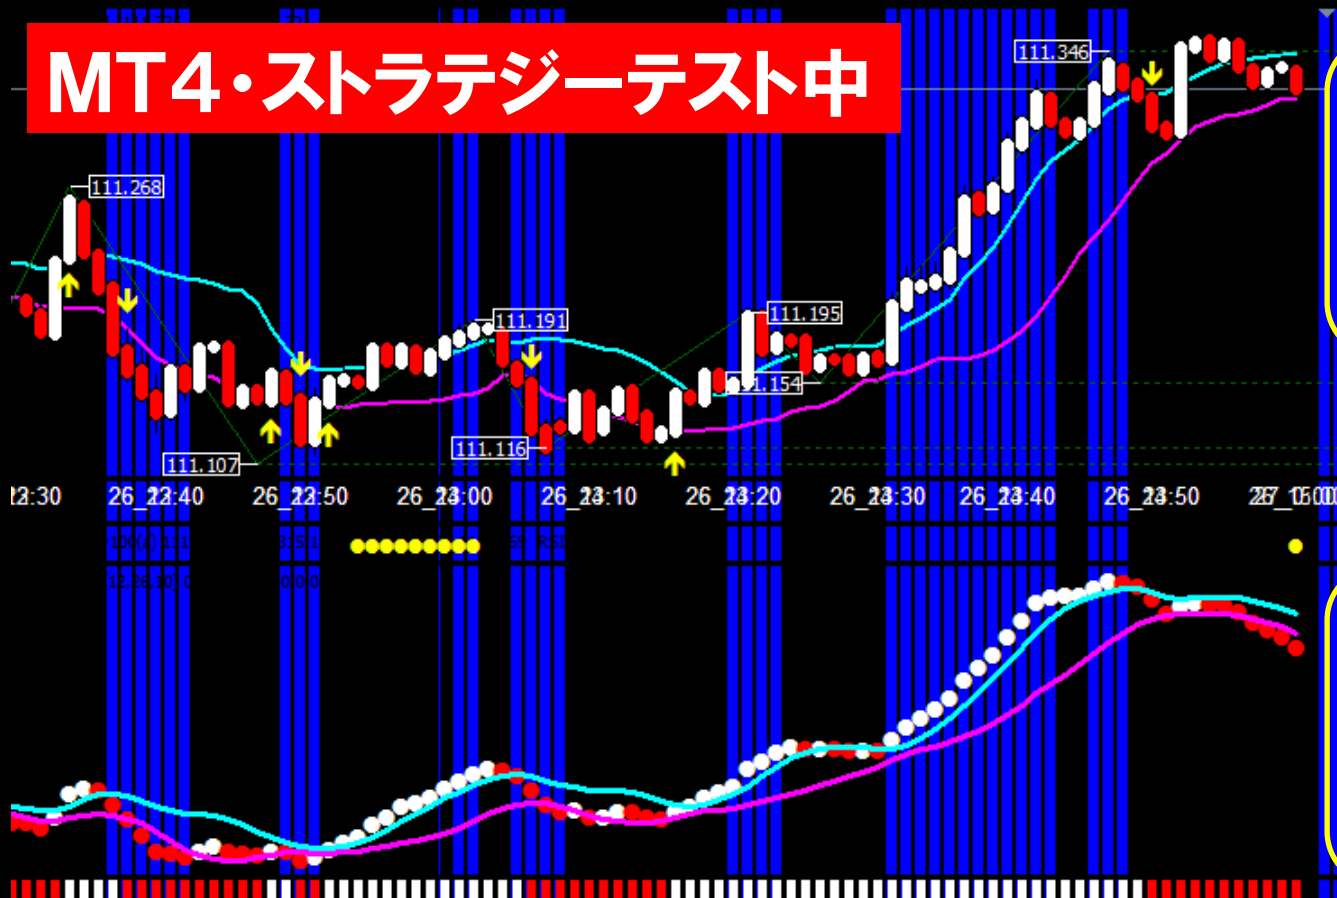

MT4・ストラテジーテスト中

システムトレードではなくトレーニングとして利用します。したがって「最適化」を図る必要はございません。

Strategy-Planet
<http://planetin.net>
support@tenplanet.com

直近の高値安値を見ながらイエローのドットはトレード禁止、下のトレンドイメージを確認してシンプルにトレードします。

USDJPY,M1 | USDJPY,M1 (visual) | USDJPY,M1 (visual)

エキスパートアドバイ

通貨ペア: 期間:

モデル: スプレッド:

期間を指定 ☒ 開始日 終了日

ビジュアルモード ☒

セッティング | 最適化結果 | 最適化グラフ | 結果 | グラフ | レポート | 操作履歴