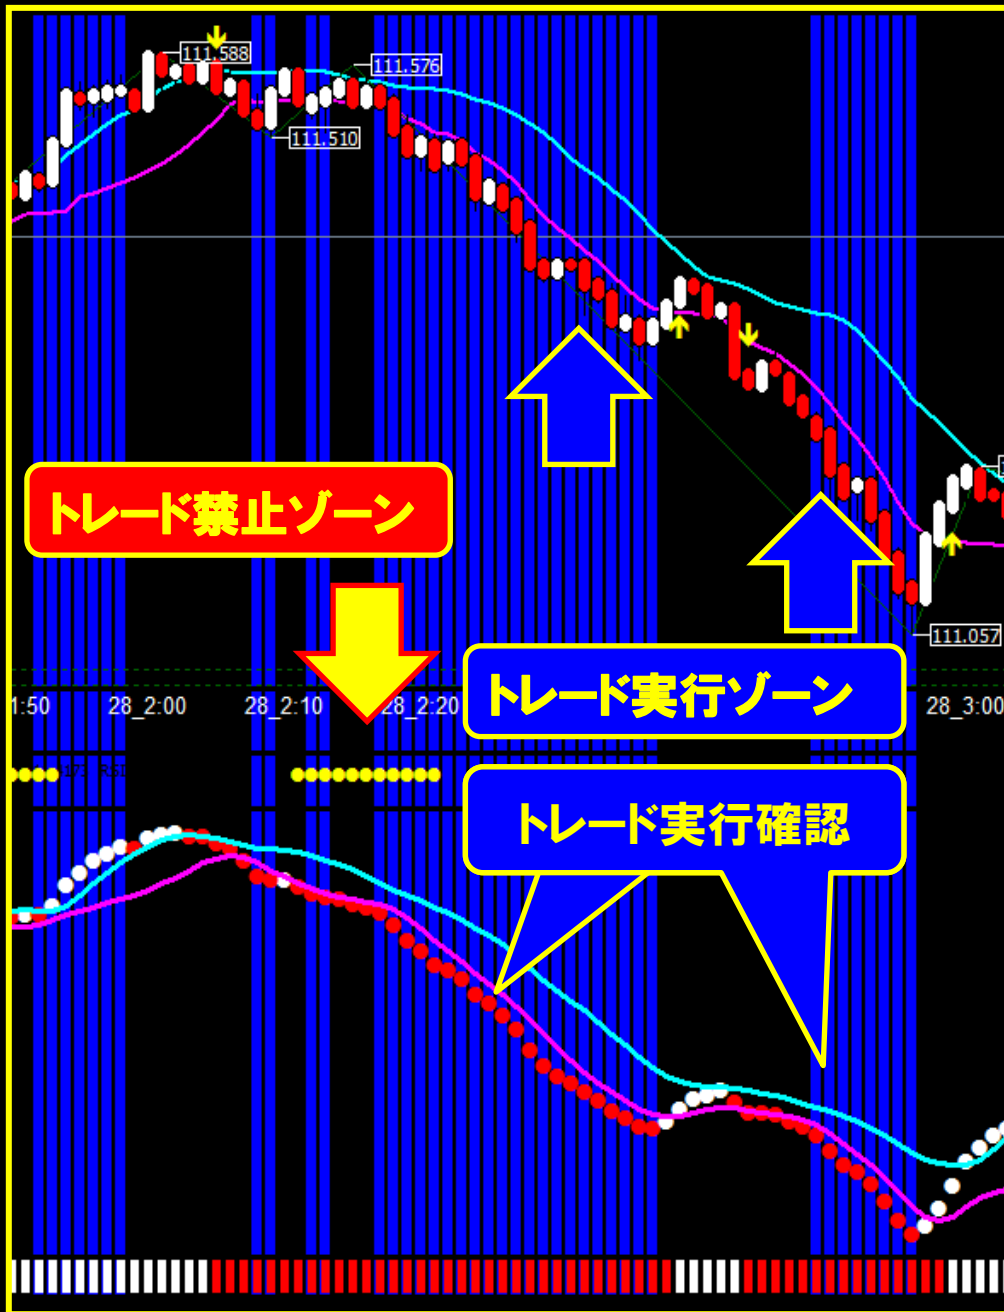

期間を指定  開始日: 2017.04.26 終了日: 2017.04.28

ビジュアルモード  >> スキップ 2017.04.30

最適化

ストップ

設定 | 最適化結果 | 最適化グラフ | 結果 | グラフ | レポート | 操作履歴

# ウォーミングアップから そのままリアルトレード

**ZONE  
TO  
TRADE**

**もう迷わない！勝ちグセがある。**

**トレーニングをすればするほどスキル  
がアップします。その延長で即刻！**

**リアルトレードを行って下さい。  
成果を得るのはあなた次第です。**

**トレーニングからリアルへ**

# PLANET CHART 『STRATEGY』

MT4の「ストラテジーテスター」を利用して過去のチャートを自動で動かしてトレーニングを行い、勝ちパターンを何度も覚えたら、そのままリアルトレードに繋げるチャートです。初心者の方でもどなたにでも簡単にご利用頂けます。チャート名は『ストラテジー』です。「トレード禁止のゾーン」と「トレード実行のゾーン」を明確にする事でスキルアップと収益アップの両方が見込まれます。トレーニングが苦手な方でも「勝ちパターン」に目を慣らすだけでも優位なトレードが可能です。是非、お試し下さい。

# トレード**実行**ゾーン