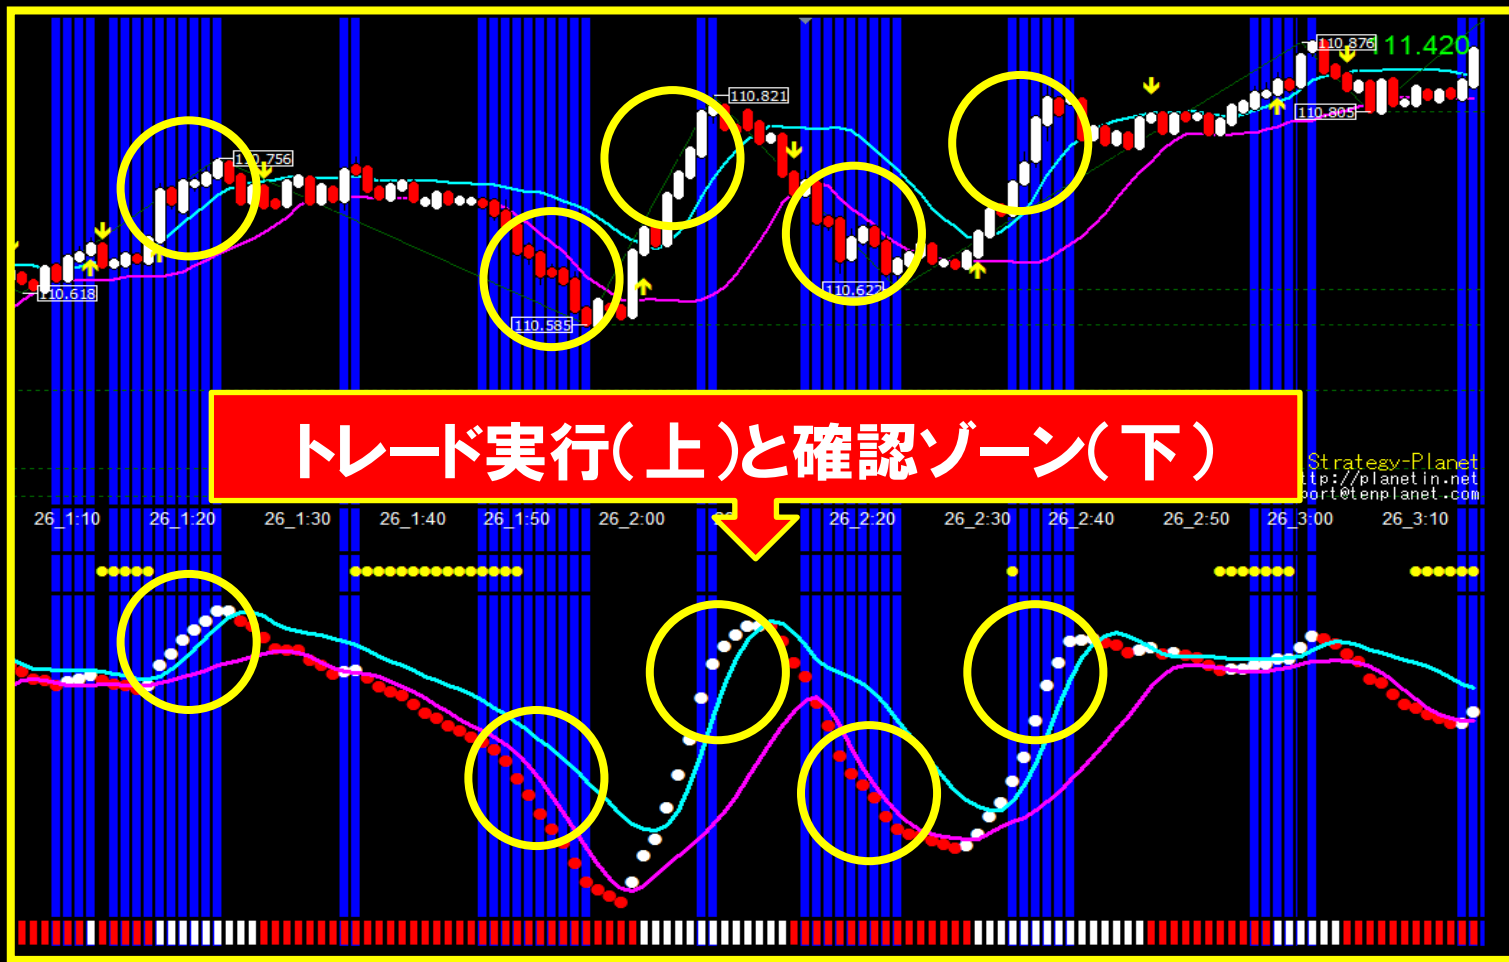

期間を指定  開始日: 2017.04.26 終了日: 2017.04.28

ビジュアルモード  >> スキップ 2017.04.30

最適化

ストップ

設定 | 最適化結果 | 最適化グラフ | 結果 | グラフ | レポート | 操作履歴

# ウォーミングアップから そのままリアルトレード

**ZONE  
TO  
TRADE**

**もう迷わない！勝ちグセがある。**

**トレーニングをすればするほどスキル  
がアップします。その延長で即刻！**

**リアルトレードを行って下さい。  
成果を得るのはあなた次第です。**

**トレーニングからリアルへ**

# PLANET CHART 『STRATEGY』

MT4の「ストラテジーテスター」を利用して過去のチャートを自動で動かしてトレーニングを行い、勝ちパターンを何度も覚えたら、そのままリアルトレードに繋げるチャートです。初心者の方でもどなたにでも簡単にご利用頂けます。チャート名は『ストラテジー』です。「トレード禁止のゾーン」と「トレード実行のゾーン」を明確にする事でスキルアップと収益アップの両方が見込まれます。トレーニングが苦手な方でも「勝ちパターン」に目を慣らすだけでも優位なトレードが可能です。是非、お試し下さい。

# トレード**実行**ゾーン