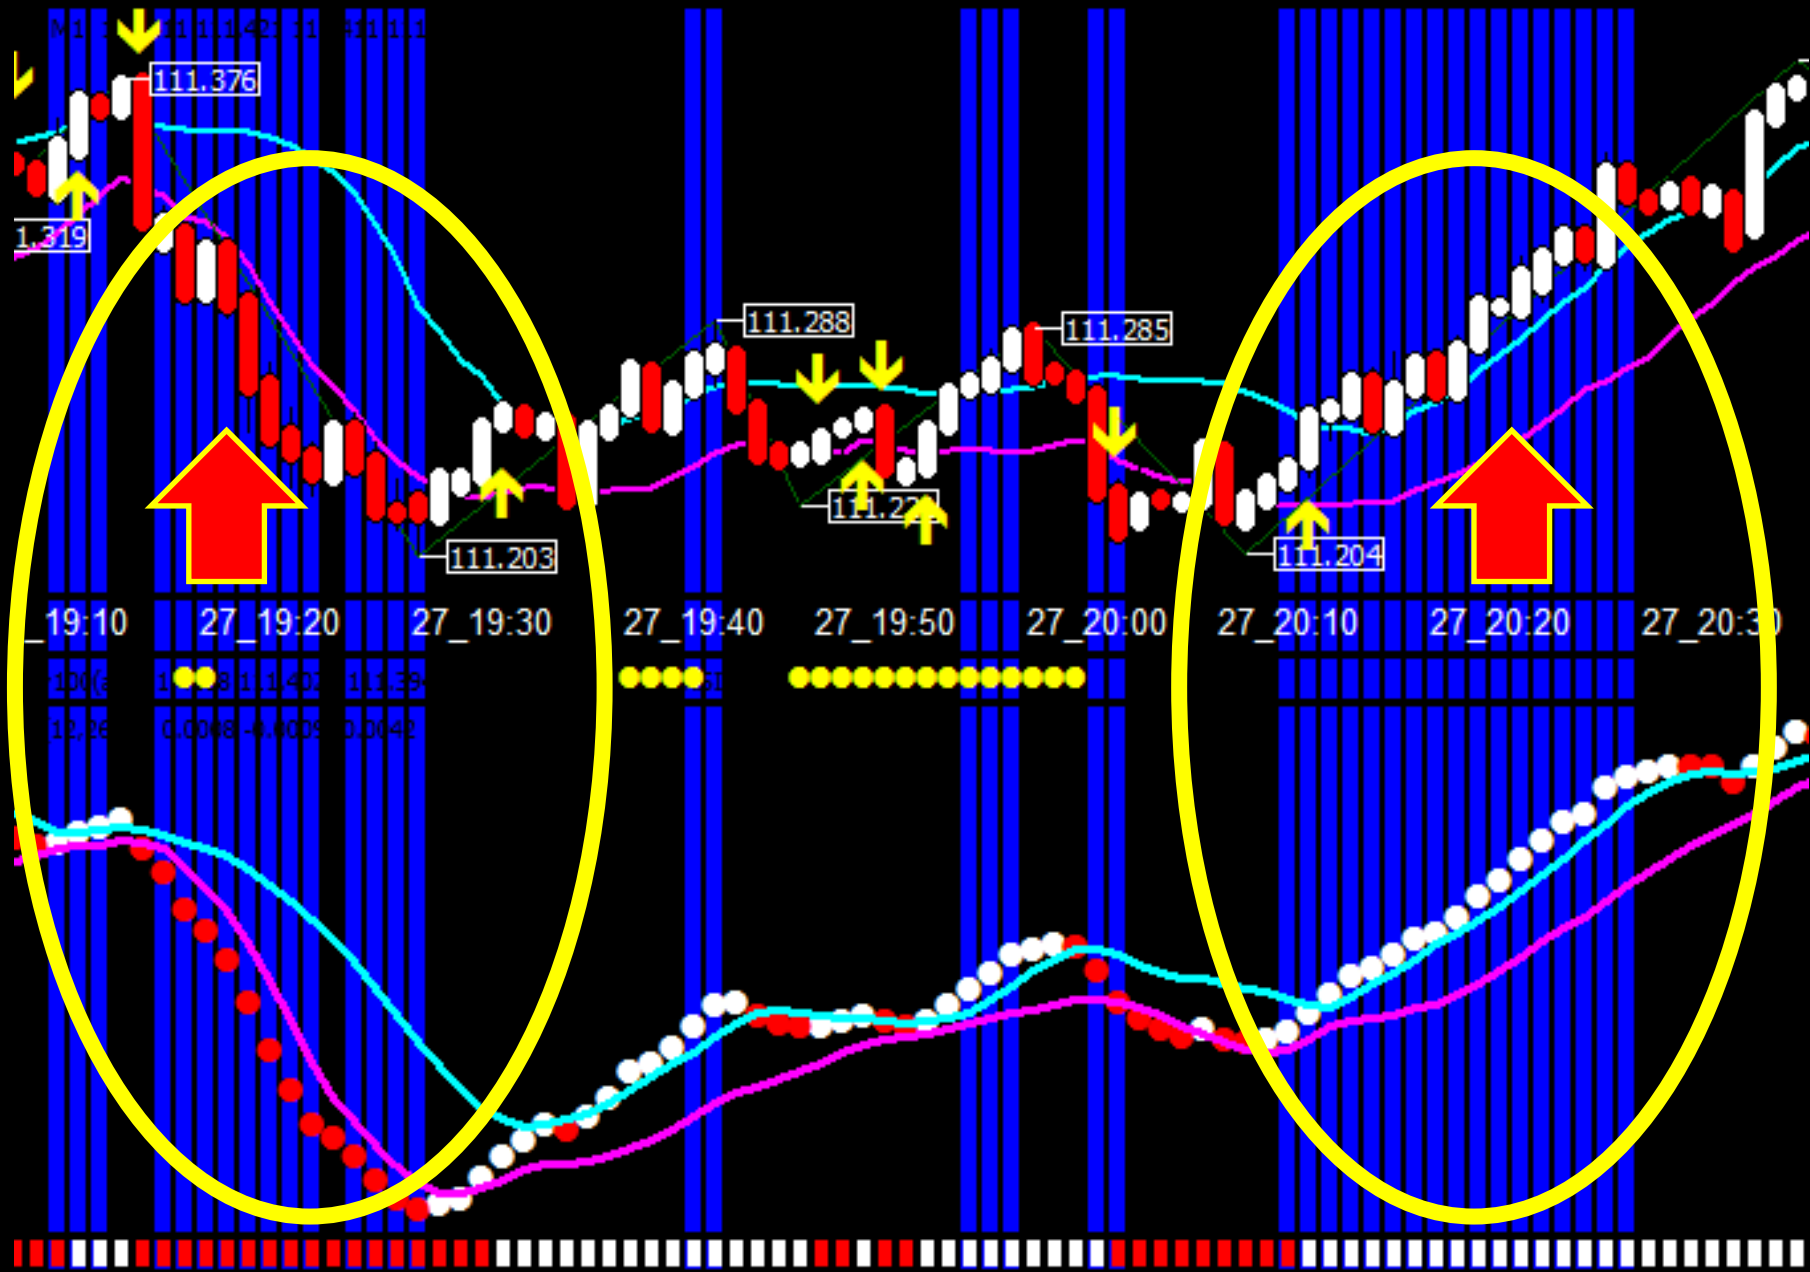

# トレード禁止ゾーン

エントリーしてはいけません。

MT4の「ストラテジーテスター」を利用して直近のチャートを自動で動かしてトレーニングを行い、勝ちパターンを何度も覚えたら、そのままリアルトレードに繋げるチャートです。超初心者の方でもどなたにでも簡単にご利用頂けます。

チャート名は『ストラテジー』です。  
「トレード**禁止**のゾーン」と  
「トレード**実行**のゾーン」を明確にする事で  
スキルアップと収益アップの両方が見込まれます。  
トレーニングが苦手な方でも  
「勝ちパターン」に目を慣らすだけで優位な  
トレードが実現する可能性があります。  
為替ライフにお役に立ちます。  
是非、お試し下さい。

# レンジの後にチャンス到来！

100(6) 1.319 31 1.401 111.39  
12.26 0.0048 -0.0009 0.0042

トレード**実行**ゾーン

**エントリーしなければなりません。**

# 勝負の**直前**にすること。

## 実践で成功イメージ

**簡単なウォーミングアップ**

**MT4 STRATEGY TESTER**

**直近の値動きを体感**