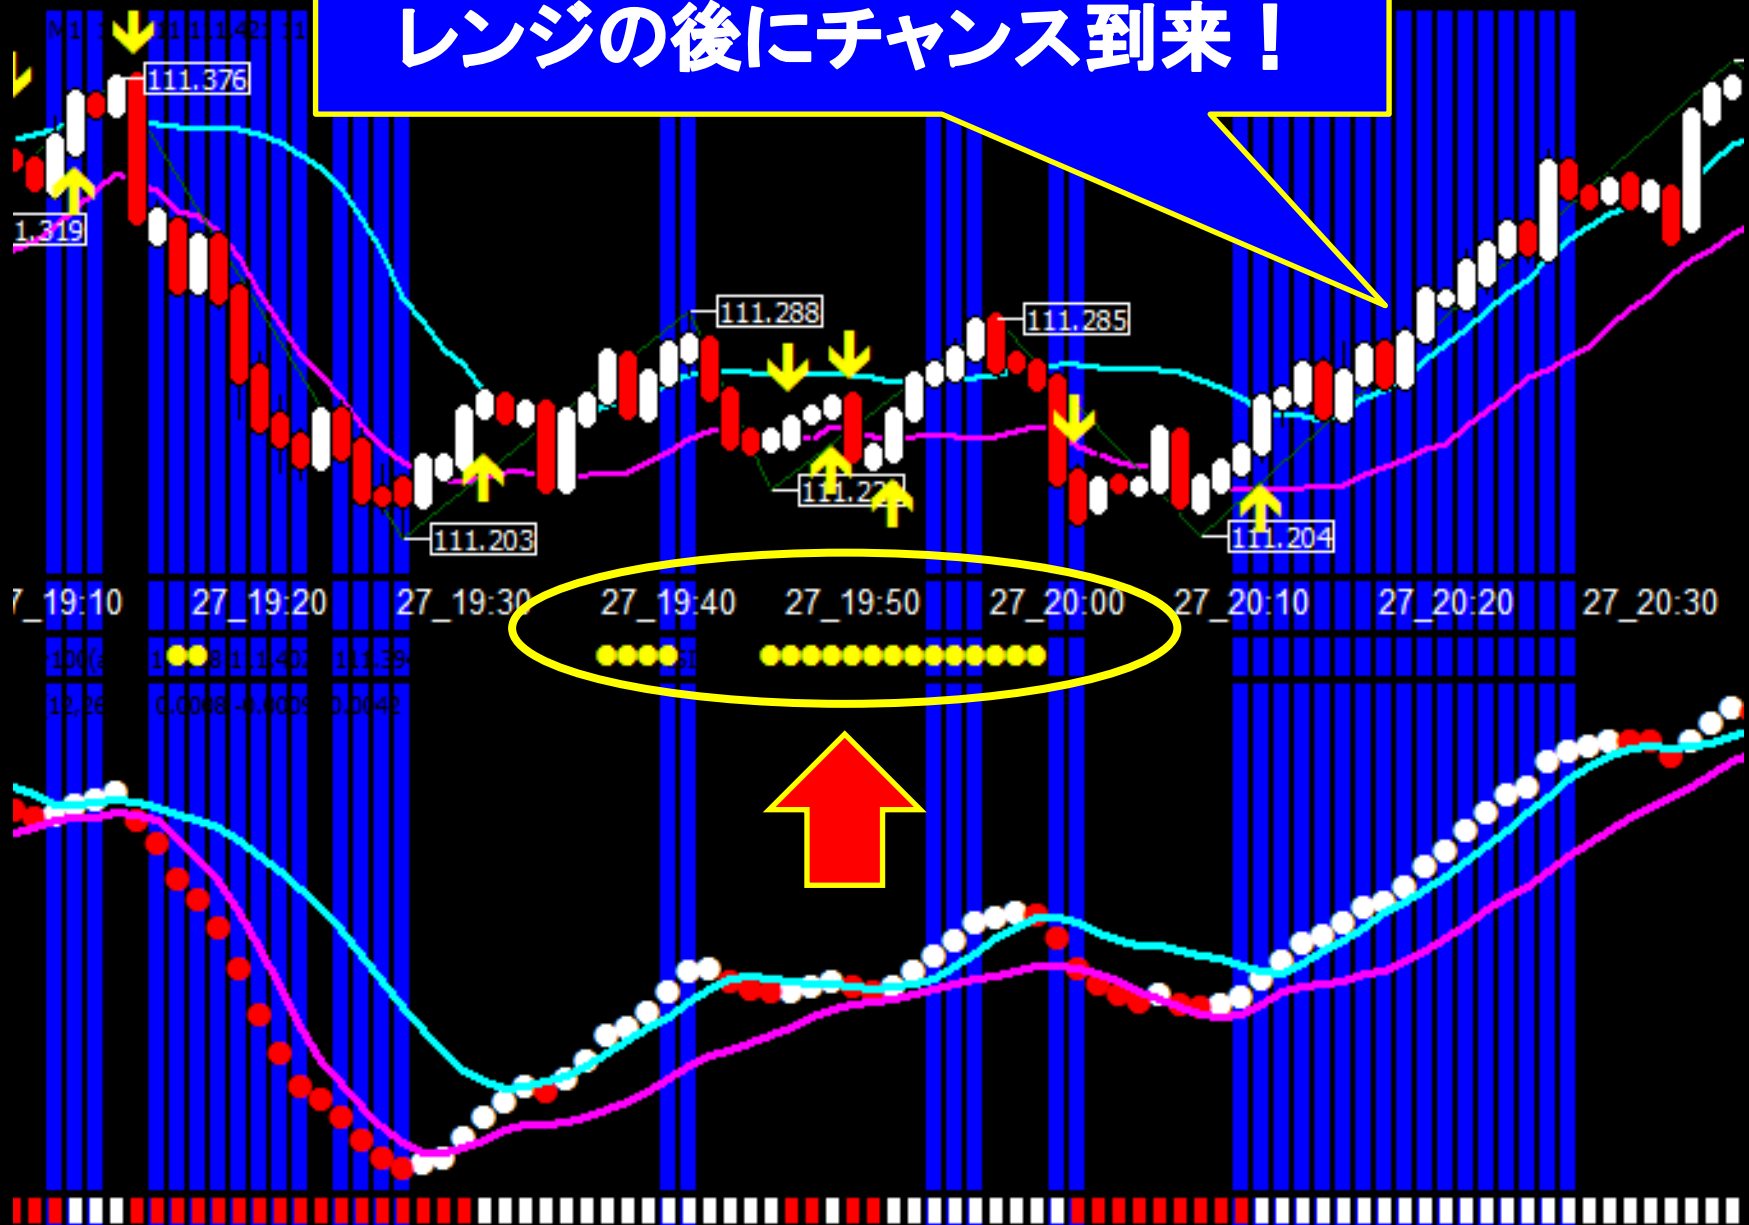

# トレード禁止ゾーン

エントリーしてはいけません。

MT4の「ストラテジーテスター」を利用して直近のチャートを自動で動かしてトレーニングを行い、勝ちパターンを何度も覚えたら、そのままリアルトレードに繋げるチャートです。超初心者の方でもどなたにでも簡単にご利用頂けます。

チャート名は『ストラテジー』です。  
「トレード**禁止**のゾーン」と  
「トレード**実行**のゾーン」を明確にする事で  
スキルアップと収益アップの両方が見込まれます。  
トレーニングが苦手な方でも  
「勝ちパターン」に目を慣らすだけで優位な  
トレードが実現する可能性があります。  
為替ライフにお役に立ちます。  
是非、お試し下さい。

# レンジの後にチャンス到来！

100(6) 1.319 31 1.401 111.39  
12.26 0.0048 -0.0009 0.0042

トレード**実行**ゾーン

**エントリーしなければなりません。**

# 勝負の**直前**にすること。