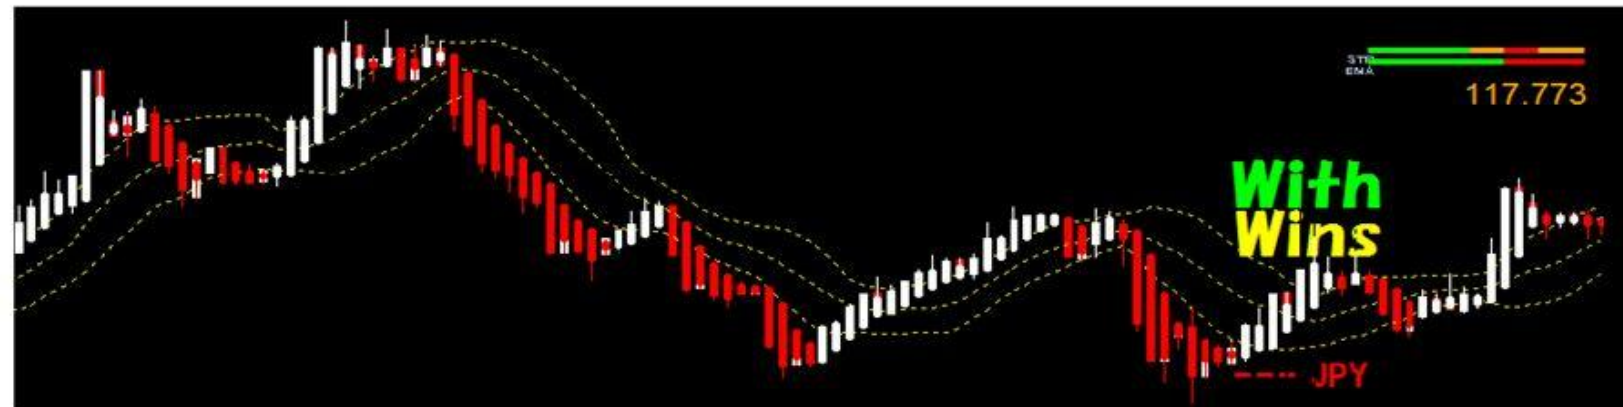

※トレードで稼ぐのは③の取引画面です。

**With
Wins**

黄色の3本のバンドの外側にローソクが揃ったらチャンス到来！

With (ストレス無く稼ぐ)

より安全により確実に取引する為に・・・。

- ① 「トレンド発見チャート」でトレンドを発見します。
- ② ワンタッチで「本番取引チャート」に切り替えます。
- ③ 念の為に通常のローソク足チャートもワンタッチで確認します。
- ④ 「本番取引チャート」にはいつでもワンタッチで戻れます。
- ⑤ 念の為に平均足のチャートも確認します。
- ⑥ ワンタッチで「本番取引チャート」に切り替えます。
- ⑦ 3本のバンドの外側に「中陰陽線」が出たタイミングで取引です。

3分・5分判定のバイナリー及び5分足のFXに最適です。

月間限定発売開始

下記、パーチャートは下降です。

下記のパーチャートは上昇です。

本のイエローのラインの外側にローソク足が連なった時がエントリーチャンスです

With (ストレス無く稼ぐ)

- ①通常のローソク足ではノイズが多くエントリーに躊躇してしま
- ②平均足では上昇下降がリアルにわからないので不安がある
- ③そんな不安をトレンドの中で一気に解消したのが『With』です

**With
START**

スタートでエントリーゾーンを発見。

クビレが発見できれば90%勝利します。
理由エントリーゾーンが確定できるから。
『クビレ』を、トレンドの予兆と捉えます。

クビレの外側がエントリーチャンスです。

**With
Wins**

勝利のエントリーポイント。

勝利のチャンスは何度も、最強のトレンドを選択

最強のトレンドで安心のトレード

その為にチャートは一画面制にしています。

チャートで重要なのはご存知の通り上昇下降の強さを見極めるラインの角度です。

シンプルな一画面でトレンドを発見し二画面目に切り替えます。

簡単にワンタッチで出来ます。

おまけにスピード確認のメーターが付いています。

トレードメーター

左から動き2本とも同じ赤(下降)
緑(上昇)の時はチャンスです。

下の数字はレート(価格)です。
現状は下降トレードにチャンスです。