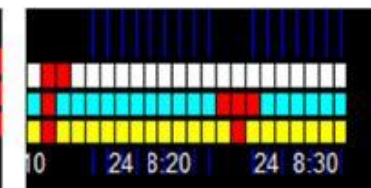

始まりはクビシから。

トレンドゾーンは**ココ**エントリーポイントは**ココ**だった。

初心者でも簡単です。

**With
START**

With は1画面で4画面をワンタッチで見れます。

トレンドの発見は ① 確認用は ②

トレードで稼ぐは ③ 確認用は ④

※ストレスの無い安全で確実なトレードを目指します。

※トレードで稼ぐのは③の取引画面です。

**With
Wins**

黄色の3本のバンドの外側にローソクが揃ったらチャンス到来！

With (ストレス無く稼ぐ)

より安全により確実に取引する為に・・・。

- ① 「トレンド発見チャート」でトレンドを発見します。
- ② ワンタッチで「本番取引チャート」に切り替えます。
- ③ 念の為に通常のローソク足チャートもワンタッチで確認します。
- ④ 「本番取引チャート」にはいつでもワンタッチで戻れます。
- ⑤ 念の為に平均足のチャートも確認します。
- ⑥ ワンタッチで「本番取引チャート」に切り替えます。
- ⑦ 3本のバンドの外側に「中陰陽線」が出たタイミングで取引です。

3分・5分判定のバイナリー及び5分足のFXに最適です。

月間限定発売開始

下記、パーチャートは下降です。

下記のパーチャートは上昇です。

本のイエローのラインの外側にローソク足が連なった時がエントリーチャンスです

With (ストレス無く稼ぐ)

- ①通常のローソク足ではノイズが多くエントリーに躊躇してしま
- ②平均足では上昇下降がリアルにわからないので不安がある
- ③そんな不安をトレンドの中で一気に解消したのが『With』です

その為にチャートは一画面制にしています。

チャートで重要なのはご存知の通り上昇下降の強さを見極めるラインの角度です。

シンプルな一画面でトレンドを発見し二画面目に切り替えます。

簡単にワンタッチで出来ます。

おまけにスピード確認のメーターが付いています。

トレードメーター

左から動き2本とも同じ赤(下降)
緑(上昇)の時はチャンスです。

下の数字はレート(価格)です。
現状は下降トレードにチャンスです。