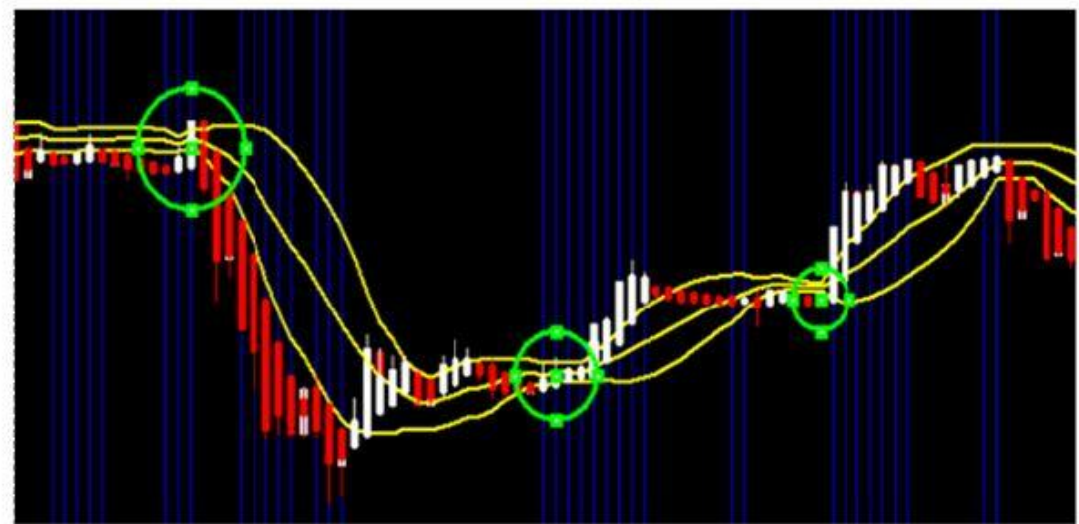

年末資金にするなら・「勝ったらやめて」毎日お金を増やしてください。

『クビレ』

コカコーラのようなクビレが発見できたら...

勝利の確率はすでに80%以上あります。

お分かりですか。

FX & バイナリー専用チャート

With 簡単に稼げて良いのですか。

*****バイナリー&FX専用チャート*****

始まりはクビシから。

トレンドゾーンは**ココ**エントリーポイントは**ココ**だった。

初心者でも簡単です。

**With
START**

With は1画面で4画面をワンタッチで見れます。

トレンドの発見は ① 確認用は ②

トレードで稼ぐは ③ 確認用は ④

※ストレスの無い安全で確実なトレードを目指します。

※トレードで稼ぐのは③の取引画面です。

**With
Wins**

黄色の3本のバンドの外側にローソクが揃ったらチャンス到来！

With (ストレス無く稼ぐ)

より安全により確実に取引する為に・・・。

- ① 「トレンド発見チャート」でトレンドを発見します。
- ② ワンタッチで「本番取引チャート」に切り替えます。
- ③ 念の為に通常のローソク足チャートもワンタッチで確認します。
- ④ 「本番取引チャート」にはいつでもワンタッチで戻れます。
- ⑤ 念の為に平均足のチャートも確認します。
- ⑥ ワンタッチで「本番取引チャート」に切り替えます。
- ⑦ 3本のバンドの外側に「中陰陽線」が出たタイミングで取引です。

その為にチャートは一画面制にしています。

チャートで重要なのはご存知の通り上昇下降の強さを見極めるラインの角度です。

シンプルな一画面でトレンドを発見し二画面目に切り替えます。

簡単にワンタッチで出来ます。

おまけにスピード確認のメーターが付いています。

トレードメーター

左から動き2本とも同じ赤(下降)
緑(上昇)の時はチャンスです。

下の数字はレート(価格)です。
現状は下降トレードにチャンスです。