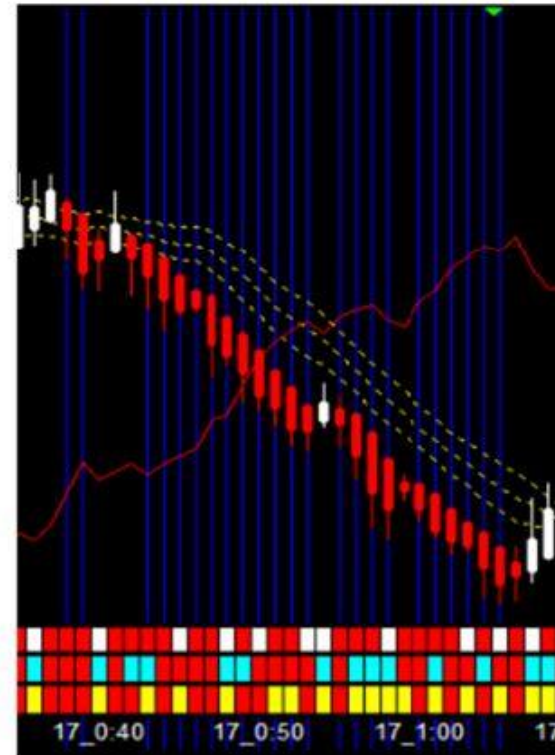

**With
START**

スタートでエントリーゾーンを発見。

クビレが発見できれば90%勝利します。
理由エントリーゾーンが確定できるから。
『クビレ』を、トレンドの予兆と捉えます。

クビレの外側がエントリーチャンスです。

**With
Wins**

勝利のエントリーポイント。

勝利のチャンスは何度も、最強のトレンドを選択

最強のトレンドで安心のトレード

その為にチャートは一画面制にしています。

チャートで重要なのはご存知の通り上昇下降の強さを見極めるラインの角度です。

シンプルな一画面でトレンドを発見し二画面目に切り替えます。

簡単にワンタッチで出来ます。

おまけにスピード確認のメーターが付いています。

トレードメーター

左から動き2本とも同じ赤(下降)
緑(上昇)の時はチャンスです。

下の数字はレート(価格)です。
現状は下降トレードにチャンスです。

怖がっているでは勝てない、だからWith。

PLANET HOME

- リアルタイムのローソク足はいつ反転するかいつも怖い。

- 平均足はリアルな状態がが分からないいので大変に危険、トレンドの確認用

バイナリー

With

F X

PLANET HOME

しかし**With**なら・・・

反転の大きさを知らせ勇気も与えてくれます。
怖い部分を拡大せず全体の流れが掴めます。
FXにも応用可能でバイナリーでは最適です。
判定時間は短くて3分、通常は5分が良いです。
間違っても30秒や1分判定はあり得ません。
同じゾーンで2連勝も可能なパターンです。
トレードの敵は、焦りと、ストレスと、失望です。
理性を失くして感情が先行した時点で負け
が決定します。

数多く取引をして負けるのが目的ではなく
確実に3連勝して止める勇気が必要です。
お金を稼ぐとは自己の感情を抑制することです