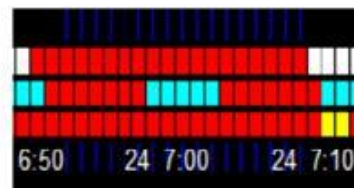

始まりはクビシから。

トレンドゾーンは**ココ**エントリーポイントは**ココ**だった。

初心者でも簡単です。

**With
START**

With は1画面で4画面をワンタッチで見れます。

トレンドの発見は ① 確認用は ②

トレードで稼ぐは ③ 確認用は ④

※ストレスの無い安全で確実なトレードを目指します。

※トレードで稼ぐのは③の取引画面です。

**With
Wins**

黄色の3本のバンドの外側にローソクが揃ったらチャンス到来！

With (ストレス無く稼ぐ)

より安全により確実に取引する為に・・・。

- ① 「トレンド発見チャート」でトレンドを発見します。
- ② ワンタッチで「本番取引チャート」に切り替えます。
- ③ 念の為に通常のローソク足チャートもワンタッチで確認します。
- ④ 「本番取引チャート」にはいつでもワンタッチで戻れます。
- ⑤ 念の為に平均足のチャートも確認します。
- ⑥ ワンタッチで「本番取引チャート」に切り替えます。
- ⑦ 3本のバンドの外側に「中陰陽線」が出たタイミングで取引です。

3分・5分判定のバイナリー及び5分足のFXに最適です。

月間限定発売開始

下記、パーチャートは下降です。

下記のパーチャートは上昇です。

本のイエローのラインの外側にローソク足が連なった時がエントリーチャンスです

With (ストレス無く稼ぐ)

- ①通常のローソク足ではノイズが多くエントリーに躊躇してしま
- ②平均足では上昇下降がリアルにわからないので不安がある
- ③そんな不安をトレンドの中で一気に解消したのが『With』です

その為にチャートは一画面制にしています。

チャートで重要なのはご存知の通り上昇下降の強さを見極めるラインの角度です。

シンプルな一画面でトレンドを発見し二画面目に切り替えます。

簡単にワンタッチで出来ます。

おまけにスピード確認のメーターが付いています。

トレードメーター

左から動き2本とも同じ赤(下降)
緑(上昇)の時はチャンスです。

下の数字はレート(価格)です。
現状は下降トレードにチャンスです。