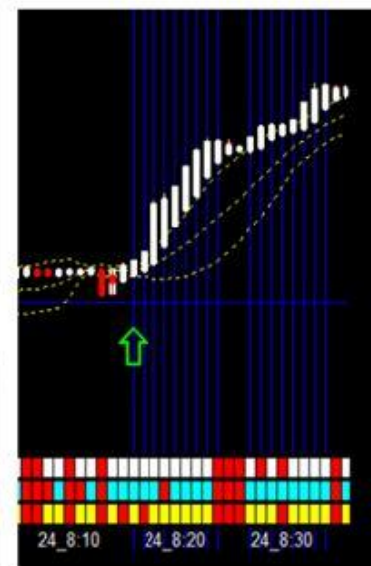

始まりはクビシから。

トレンドゾーンは**ココ**エントリーポイントは**ココ**だった。

初心者でも簡単です。

**With
START**

With は1画面で4画面をワンタッチで見れます。

トレンドの発見は ① 確認用は ②

トレードで稼ぐは ③ 確認用は ④

※ストレスの無い安全で確実なトレードを目指します。

※トレードで稼ぐのは③の取引画面です。

**With
Wins**

黄色の3本のバンドの外側にローソクが揃ったらチャンス到来！

With (ストレス無く稼ぐ)

より安全により確実に取引する為に・・・。

- ① 「トレンド発見チャート」でトレンドを発見します。
- ② ワンタッチで「本番取引チャート」に切り替えます。
- ③ 念の為に通常のローソク足チャートもワンタッチで確認します。
- ④ 「本番取引チャート」にはいつでもワンタッチで戻れます。
- ⑤ 念の為に平均足のチャートも確認します。
- ⑥ ワンタッチで「本番取引チャート」に切り替えます。
- ⑦ 3本のバンドの外側に「中陰陽線」が出たタイミングで取引です。

3分・5分判定のバイナリー及び5分足のFXに最適です。

月間限定発売開始

下記、パーチャートは下降です。

下記のパーチャートは上昇です。

本のイエローのラインの外側にローソク足が連なった時がエントリーチャンスです

With (ストレス無く稼ぐ)

- ①通常のローソク足ではノイズが多くエントリーに躊躇してしま
- ②平均足では上昇下降がリアルにわからないので不安がある
- ③そんな不安をトレンドの中で一気に解消したのが『With』です

**With
START**

スタートでエントリーゾーンを発見。

クビレが発見できれば90%勝利します。
理由エントリーゾーンが確定できるから。
『クビレ』を、トレンドの予兆と捉えます。

クビレの外側がエントリーチャンスです。

**With
Wins**

勝利のエントリーポイント。

勝利のチャンスは何度も、最強のトレンドを選択

最強のトレンドで安心のトレード