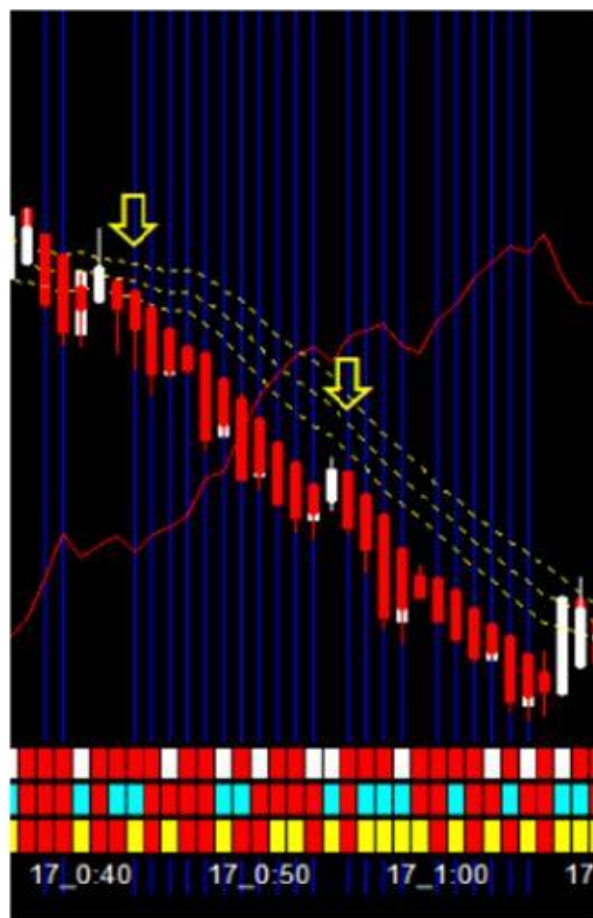

**With
START**

スタートでエントリーゾーンを発見。

クビレが発見できれば90%勝利します。
理由エントリーゾーンが確定できるから。
『クビレ』を、トレンドの予兆と捉えます。

クビレの外側がエントリーチャンスです。

**With
Wins**

勝利のエントリーポイント。

勝利のチャンスは何度も、最強のトレンドを選択

最強のトレンドで安心のトレード

その為にチャートは一画面制にしています。

チャートで重要なのはご存知の通り上昇下降の強さを見極めるラインの角度です。

シンプルな一画面でトレンドを発見し二画面目に切り替えます。

簡単にワンタッチで出来ます。

おまけにスピード確認のメーターが付いています。

トレードメーター

左から動き2本とも同じ赤(下降)
緑(上昇)の時はチャンスです。

下の数字はレート(価格)です。
現状は下降トレードにチャンスです。

怖がっているでは勝てない、だからWith。

PLANET HOME

- リアルタイムのローソク足はいつ反転するかいつも怖い。

- 平均足はリアルな状態がが分からないいので大変に危険、トレンドの確認用

バイナリー

With

F X

PLANET HOME

しかし**With**なら・・・

反転の大きさを知らせ勇気も与えてくれます。
怖い部分を拡大せず全体の流れが掴めます。
FXにも応用可能でバイナリーでは最適です。
判定時間は短くて3分、通常は5分が良いです。
間違っても30秒や1分判定はあり得ません。
同じゾーンで2連勝も可能なパターンです。
トレードの敵は、焦りと、ストレスと、失望です。
理性を失くして感情が先行した時点で負け
が決定します。

数多く取引をして負けるのが目的ではなく
確実に3連勝して止める勇気が必要です。
お金を稼ぐとは自己の感情を抑制することです