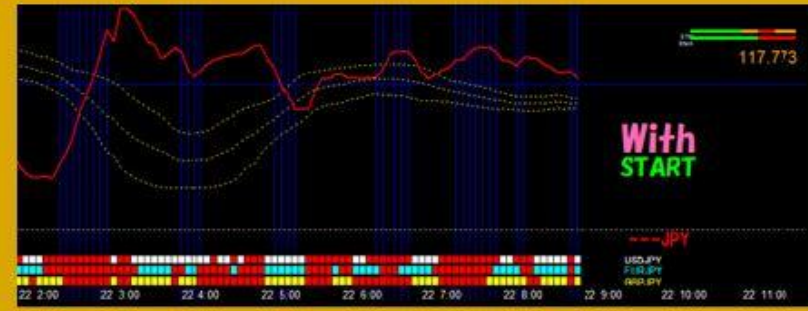

3分・5分判定のバイナリー及び5分足のFXに最適です。

月間限定発売開始

下記、パーチャートは下降です。

下記のパーチャートは上昇です。

本のイエローのラインの外側にローソク足が連なった時がエントリーチャンスです

With (ストレス無く稼ぐ)

- ①通常のローソク足ではノイズが多くエントリーに躊躇してしま
- ②平均足では上昇下降がリアルにわからないので不安がある
- ③そんな不安をトレンドの中で一気に解消したのが『With』です

**With
START**

スタートでエントリーゾーンを発見。

クビレが発見できれば90%勝利します。
理由エントリーゾーンが確定できるから。
『クビレ』を、トレンドの予兆と捉えます。

クビレの外側がエントリーチャンスです。

**With
Wins**

勝利のエントリーポイント。

勝利のチャンスは何度も、最強のトレンドを選択

最強のトレンドで安心のトレード

バイナリーは1分足

FXは5分足

With
START

スタートは通貨の相関も全体を見て確認

With
Wins

エントリーは安全安心のピンポイント

With はA4のノートパソコンを想定しています。

A4のノートパソコン1台でトレンドを発見してタイミングを図りエントリーを行う。

その為にチャートは一画面制にしています。

チャートで重要なのはご存知の通り上昇下降の強さを見極めるラインの角度です。

シンプルな一画面でトレンドを発見し二画面目に切り替えます。

簡単にワンタッチで出来ます。

おまけにスピード確認のメーターが付いています。

トレードメーター

左から動き2本とも同じ赤(下降)
緑(上昇)の時はチャンスです。

下の数字はレート(価格)です。
現状は下降トレードにチャンスです。