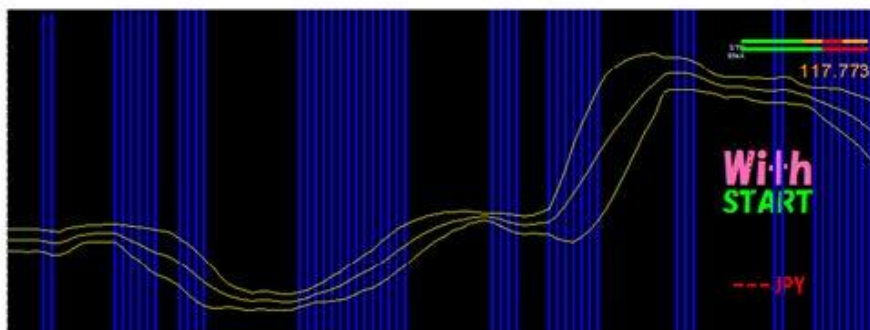

※トレードで稼ぐのは③の取引画面です。

**With
Wins**

黄色の3本のバンドの外側にローソクが揃ったらチャンス到来！

With (ストレス無く稼ぐ)

より安全により確実に取引する為に・・・。

- ① 「トレンド発見チャート」でトレンドを発見します。
- ② ワンタッチで「本番取引チャート」に切り替えます。
- ③ 念の為に通常のローソク足チャートもワンタッチで確認します。
- ④ 「本番取引チャート」にはいつでもワンタッチで戻れます。
- ⑤ 念の為に平均足のチャートも確認します。
- ⑥ ワンタッチで「本番取引チャート」に切り替えます。
- ⑦ 3本のバンドの外側に「中陰陽線」が出たタイミングで取引です。

3分・5分判定のバイナリー及び5分足のFXに最適です。

月間限定発売開始

下記、パーチャートは下降です。

下記のパーチャートは上昇です。

本のイエローのラインの外側にローソク足が連なった時がエントリーチャンスです

With (ストレス無く稼ぐ)

- ①通常のローソク足ではノイズが多くエントリーに躊躇してしま
- ②平均足では上昇下降がリアルにわからないので不安がある
- ③そんな不安をトレンドの中で一気に解消したのが『With』です

**With
START**

スタートでエントリーゾーンを発見。

クビレが発見できれば90%勝利します。
理由エントリーゾーンが確定できるから。
『クビレ』を、トレンドの予兆と捉えます。

クビレの外側がエントリーチャンスです。

**With
Wins**

勝利のエントリーポイント。

勝利のチャンスは何度も、最強のトレンドを選択

最強のトレンドで安心のトレード

その為にチャートは一画面制にしています。

チャートで重要なのはご存知の通り上昇下降の強さを見極めるラインの角度です。

シンプルな一画面でトレンドを発見し二画面目に切り替えます。

簡単にワンタッチで出来ます。

おまけにスピード確認のメーターが付いています。

トレードメーター

左から動き2本とも同じ赤(下降)
緑(上昇)の時はチャンスです。

下の数字はレート(価格)です。
現状は下降トレードにチャンスです。