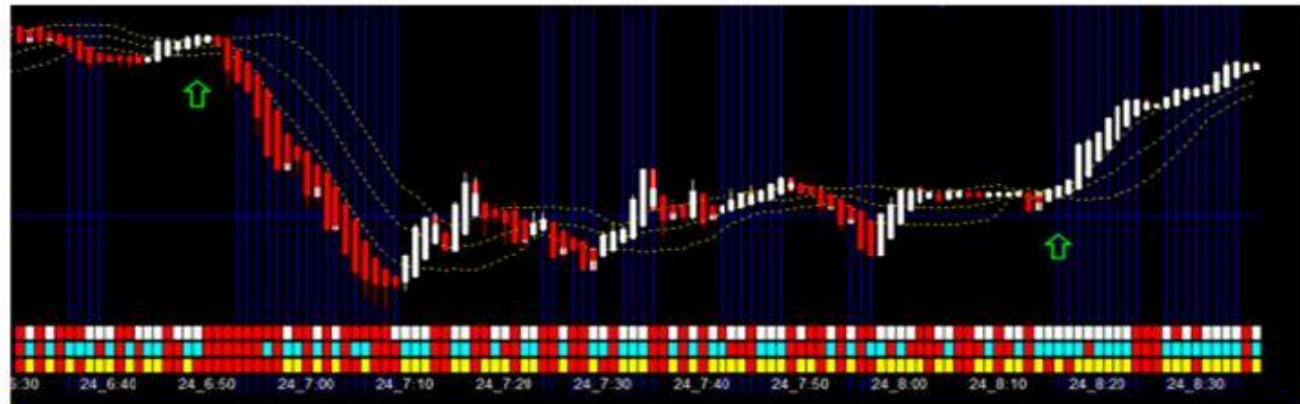

始まりはクビシから。

トレンドゾーンは**ココ**エントリーポイントは**ココ**だった。

初心者でも簡単です。

**With
START**

With は1画面で4画面をワンタッチで見れます。

トレンドの発見は ① 確認用は ②

トレードで稼ぐは ③ 確認用は ④

※ストレスの無い安全で確実なトレードを目指します。

※トレードで稼ぐのは③の取引画面です。

**With
Wins**

黄色の3本のバンドの外側にローソクが揃ったらチャンス到来！

With (ストレス無く稼ぐ)

より安全により確実に取引する為に・・・。

- ① 「トレンド発見チャート」でトレンドを発見します。
- ② ワンタッチで「本番取引チャート」に切り替えます。
- ③ 念の為に通常のローソク足チャートもワンタッチで確認します。
- ④ 「本番取引チャート」にはいつでもワンタッチで戻れます。
- ⑤ 念の為に平均足のチャートも確認します。
- ⑥ ワンタッチで「本番取引チャート」に切り替えます。
- ⑦ 3本のバンドの外側に「中陰陽線」が出たタイミングで取引です。

3分・5分判定のバイナリー及び5分足のFXに最適です。

月間限定発売開始

下記、パーチャートは下降です。

下記のパーチャートは上昇です。

本のイエローのラインの外側にローソク足が連なった時がエントリーチャンスです

With (ストレス無く稼ぐ)

- ①通常のローソク足ではノイズが多くエントリーに躊躇してしま
- ②平均足では上昇下降がリアルにわからないので不安がある
- ③そんな不安をトレンドの中で一気に解消したのが『With』です

その為にチャートは一画面制にしています。

チャートで重要なのはご存知の通り上昇下降の強さを見極めるラインの角度です。

シンプルな一画面でトレンドを発見し二画面目に切り替えます。

簡単にワンタッチで出来ます。

おまけにスピード確認のメーターが付いています。

トレードメーター

左から動き2本とも同じ赤(下降)
緑(上昇)の時はチャンスです。

下の数字はレート(価格)です。
現状は下降トレードにチャンスです。