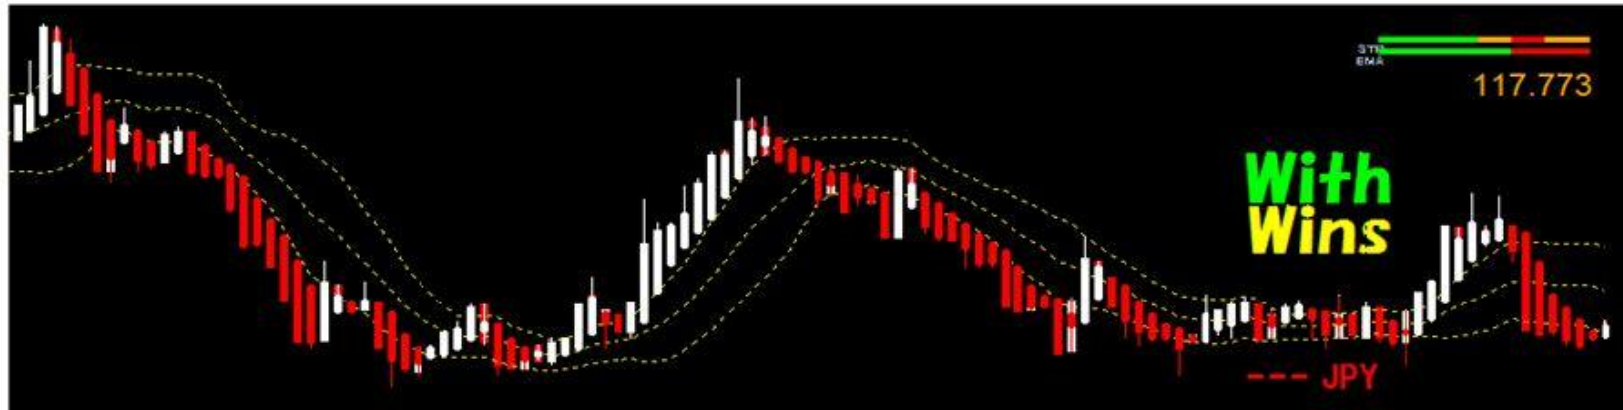

※トレードで稼ぐのは③の取引画面です。

**With
Wins**

黄色の3本のバンドの外側にローソクが揃ったらチャンス到来！

With (ストレス無く稼ぐ)

より安全により確実に取引する為に・・・。

- ① 「トレンド発見チャート」でトレンドを発見します。
- ② ワンタッチで「本番取引チャート」に切り替えます。
- ③ 念の為に通常のローソク足チャートもワンタッチで確認します。
- ④ 「本番取引チャート」にはいつでもワンタッチで戻れます。
- ⑤ 念の為に平均足のチャートも確認します。
- ⑥ ワンタッチで「本番取引チャート」に切り替えます。
- ⑦ 3本のバンドの外側に「中陰陽線」が出たタイミングで取引です。

3分・5分判定のバイナリー及び5分足のFXに最適です。

月間限定発売開始

下記、パーチャートは下降です。

下記のパーチャートは上昇です。

本のイエローのラインの外側にローソク足が連なった時がエントリーチャンスです

With (ストレス無く稼ぐ)

- ①通常のローソク足ではノイズが多くエントリーに躊躇してしま
- ②平均足では上昇下降がリアルにわからないので不安がある
- ③そんな不安をトレンドの中で一気に解消したのが『With』です

**With
START**

スタートでエントリーゾーンを発見。

クビレが発見できれば90%勝利します。
理由エントリーゾーンが確定できるから。
『クビレ』を、トレンドの予兆と捉えます。

クビレの外側がエントリーチャンスです。

**With
Wins**

勝利のエントリーポイント。

勝利のチャンスは何度も、最強のトレンドを選択

最強のトレンドで安心のトレード

その為にチャートは一画面制にしています。

チャートで重要なのはご存知の通り上昇下降の強さを見極めるラインの角度です。

シンプルな一画面でトレンドを発見し二画面目に切り替えます。

簡単にワンタッチで出来ます。

おまけにスピード確認のメーターが付いています。

トレードメーター

左から動き2本とも同じ赤(下降)
緑(上昇)の時はチャンスです。

下の数字はレート(価格)です。
現状は下降トレードにチャンスです。