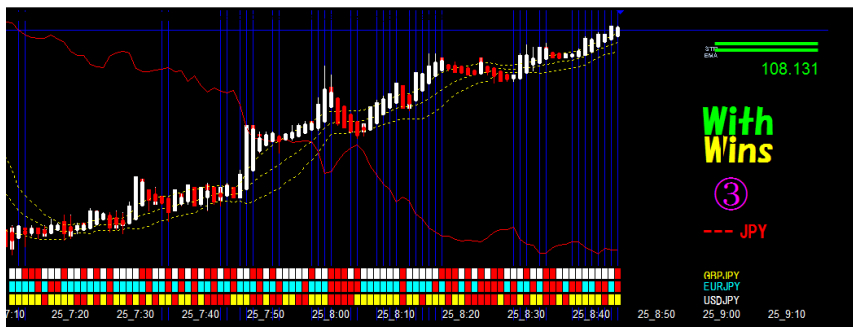

黄色の3本のバンドの外側にローソクが揃ったらチャンス到来！

下記、バーチャートは下降です。

下記のバーチャートは上昇です。

※上からドル円・ユーロ円・ポンド円3通貨ペアのロウソクの色が揃いました。

チャンスは何回も来ますので慌てずに待ちます。

## チャートの役割分担

**チャンス！** 狙った獲物は絶対に逃しません。

①  
見張り用

②  
確認用

③  
本番用

④  
確認用

すべてのチャート（4画面）はワンタッチで見れます。

① 見張り画面上で「クビレ」発生 ③へ

② 念の為、状況確認

ワンタッチ

③ 本番取引開始チャート ①～③へもワンタッチ

④ 念の為 状況確認

ワンタッチ

※ 年末までにお稼ぎになりませんか。

## より安全により確実に取引する為に・・・。

- ② 「トレンド発見チャート」でトレンドを発見します。
- ③ ワンタッチで「本番取引チャート」に切り替えます。
- ④ 念の為に通常のローソク足チャートもワンタッチで確認します。
- ⑤ 「本番取引チャート」にはいつでもワンタッチで戻れます。
- ⑥ 念の為に平均足のチャートも確認します。
- ⑦ ワンタッチで「本番取引チャート」に切り替えます。
- ⑧ 3本のバンドの外側に「中陰陽線」が出たタイミングで取引です。