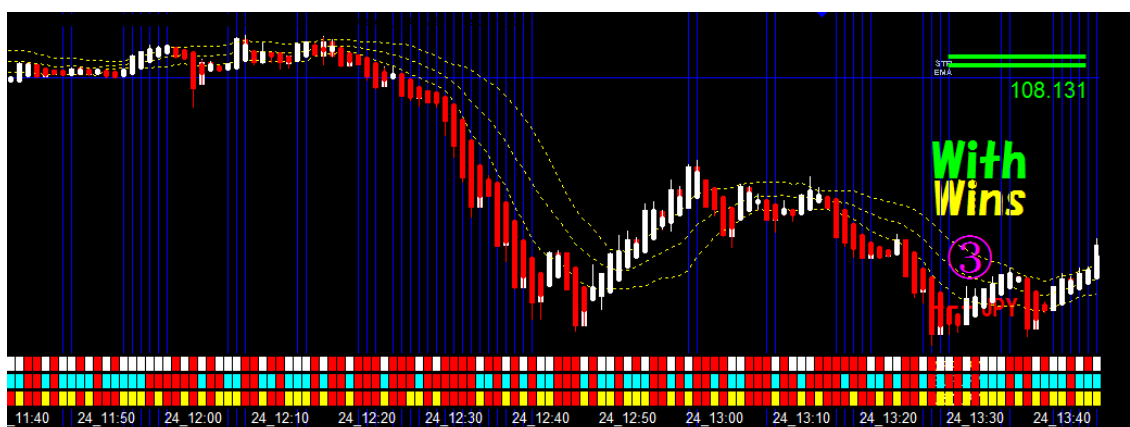

With (ストレス無く稼ぐ) 発売開始

ご予約ご入金頂いている皆様には10月28日商品を発送させていただきます。
設定も利用方法もシンプルで簡単ですのでトレードを開始されお稼ぎ下さい。
年末年始のご資金計画を今から準備されて丁度、間に合います。
ご不明な点はお気軽にお問い合わせ下さい。

より安全により確実に取引する為に・・・。

- ② 「トレンド発見チャート」でトレンドを発見します。
- ③ ワンタッチで「本番取引チャート」に切り替えます。
- ④ 念の為に通常のローソク足チャートもワンタッチで確認します。
- ⑤ 「本番取引チャート」にはいつでもワンタッチで戻れます。
- ⑥ 念の為に平均足のチャートも確認します。
- ⑦ ワンタッチで「本番取引チャート」に切り替えます。
- ⑧ 3本のバンドの外側に「中陰陽線」が出たタイミングで取引です。

3分・5分判定のバイナリー及び5分足のFXに最適です。