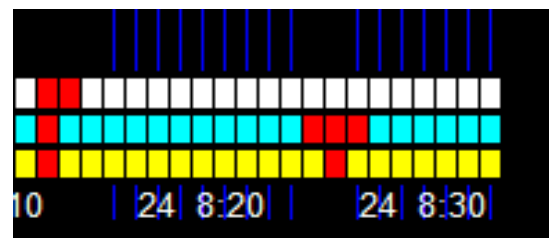

## 始まりはクビレから。

**With** は1画面で4画面をワンタッチで見れます。

トレンドの発見は ① 確認用は ②  
トレードで稼ぐは ③ 確認用は ④

※ストレスの無い安全で確実なトレードを目指します。

トレンドの発見は ①画面 『クビレ』はココ！

発見出来ますか。黄色の3本のバンドが両サイドでクビレしています。

矢印の次がトレンドの開始です。

※トレードで稼ぐのは③の取引画面です。

黄色の3本のバンドの外側にローソクが揃ったらチャンス到来！

下記、バーチャートは下降です。

下記のバーチャートは上昇です。

※上からドル円・ユーロ円・ポンド円3通貨ペアのロウソクの色が揃いました。

チャンスは何回も来ますので慌てずに待ちます。

## チャートの役割分担

**チャンス！** 狙った獲物は絶対に逃しません。

①  
見張り用

②  
確認用

③  
本番用

④  
確認用

すべてのチャート（4画面）はワンタッチで見れます。

① 見張り画面上で「クビレ」発生 ③へ