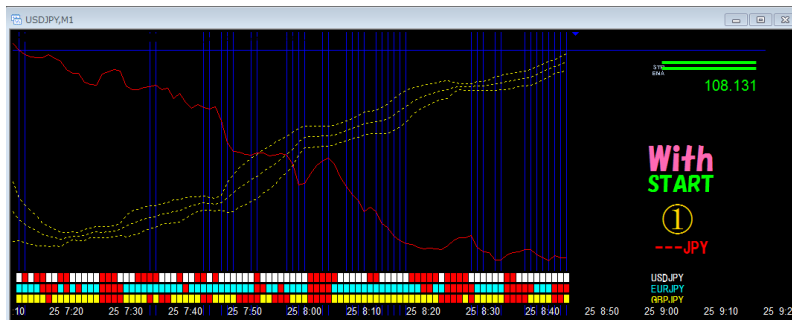

## 始まりはクビレから。

**With** は1画面で4画面をワンタッチで見れます。

トレンドの発見は ① 確認用は ②  
トレードで稼ぐは ③ 確認用は ④

※ストレスの無い安全で確実なトレードを目指します。

トレンドの発見は ①画面 『クビレ』はココ！

発見出来ますか。黄色の3本のバンドが両サイドでクビレしています。

矢印の次がトレンドの開始です。

※トレードで稼ぐのは③の取引画面です。

黄色の3本のバンドの外側にローソクが揃ったらチャンス到来！

下記、バーチャートは下降です。

下記のバーチャートは上昇です。

※上からドル円・ユーロ円・ポンド円3通貨ペアのロウソクの色が揃いました。

チャンスは何回も来ますので慌てずに待ちます。

## チャートの役割分担

**チャンス！** 狙った獲物は絶対に逃しません。

①  
見張り用

②  
確認用

③  
本番用

④  
確認用

すべてのチャート（4画面）はワンタッチで見れます。

① 見張り画面上で「クビレ」発生 ③へ

② 念の為、状況確認

ワンタッチ

③ 本番取引開始チャート ①～③へもワンタッチ

④ 念の為 状況確認

ワンタッチ

※ 年末までにお稼ぎになりませんか。