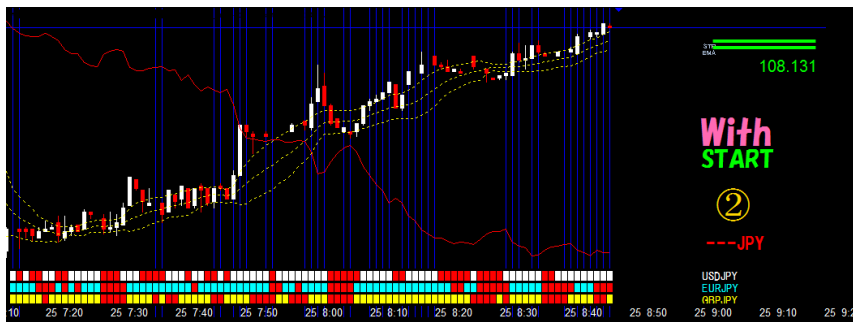

黄色の3本のバンドの外側にローソクが揃ったらチャンス到来！

下記、バーチャートは下降です。

下記のバーチャートは上昇です。

※上からドル円・ユーロ円・ポンド円3通貨ペアのロウソクの色が揃いました。

チャンスは何回も来ますので慌てずに待ちます。

## チャートの役割分担

**チャンス！** 狙った獲物は絶対に逃しません。

①  
見張り用

②  
確認用

③  
本番用

④  
確認用

すべてのチャート（4画面）はワンタッチで見れます。

① 見張り画面上で「クビレ」発生 ③へ

② 念の為、状況確認

ワンタッチ

③ 本番取引開始チャート ①～③へもワンタッチ

④ 念の為 状況確認

ワンタッチ

※ 年末までにお稼ぎになりませんか。

## より安全により確実に取引する為に・・・。

- ② 「トレンド発見チャート」でトレンドを発見します。
- ③ ワンタッチで「本番取引チャート」に切り替えます。
- ④ 念の為に通常のローソク足チャートもワンタッチで確認します。
- ⑤ 「本番取引チャート」にはいつでもワンタッチで戻れます。
- ⑥ 念の為に平均足のチャートも確認します。
- ⑦ ワンタッチで「本番取引チャート」に切り替えます。
- ⑧ 3本のバンドの外側に「中陰陽線」が出たタイミングで取引です。