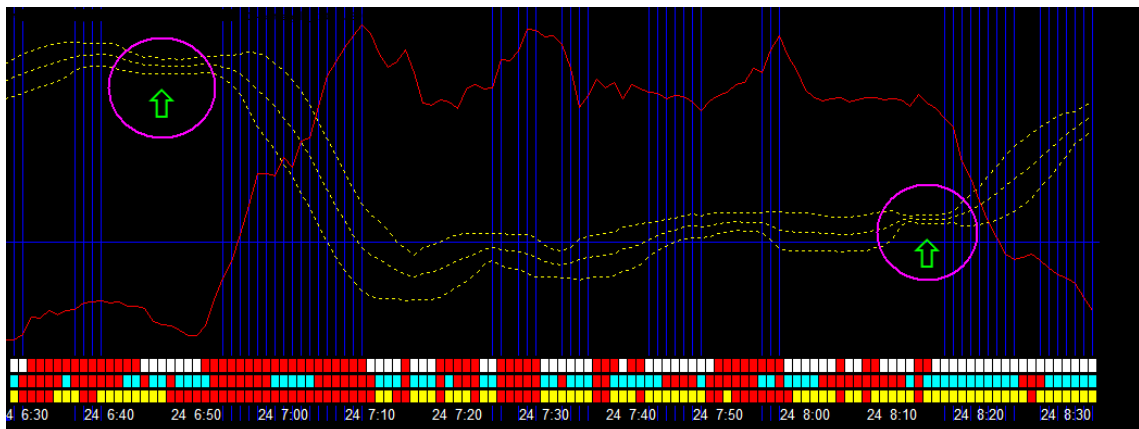

## 始まりはクビレから。

**With** は1画面で4画面をワンタッチで見れます。

トレンドの発見は ① 確認用は ②  
トレードで稼ぐは ③ 確認用は ④

※ストレスの無い安全で確実なトレードを目指します。

トレンドの発見は ①画面 『クビレ』はココ！

発見出来ますか。黄色の3本のバンドが両サイドでクビレしています。

矢印の次がトレンドの開始です。

※トレードで稼ぐのは③の取引画面です。

黄色の3本のバンドの外側にローソクが揃ったらチャンス到来！

下記、バーチャートは下降です。

下記のバーチャートは上昇です。

※上からドル円・ユーロ円・ポンド円3通貨ペアのロウソクの色が揃いました。

チャンスは何回も来ますので慌てずに待ちます。

## チャートの役割分担

**チャンス！** 狙った獲物は絶対に逃しません。

①  
見張り用

②  
確認用

③  
本番用

④  
確認用

すべてのチャート（4画面）はワンタッチで見れます。

① 見張り画面上で「クビレ」発生 ③へ

② 念の為、状況確認

ワンタッチ

③ 本番取引開始チャート ①～③へもワンタッチ

④ 念の為 状況確認

ワンタッチ

※ 年末までにお稼ぎになりませんか。