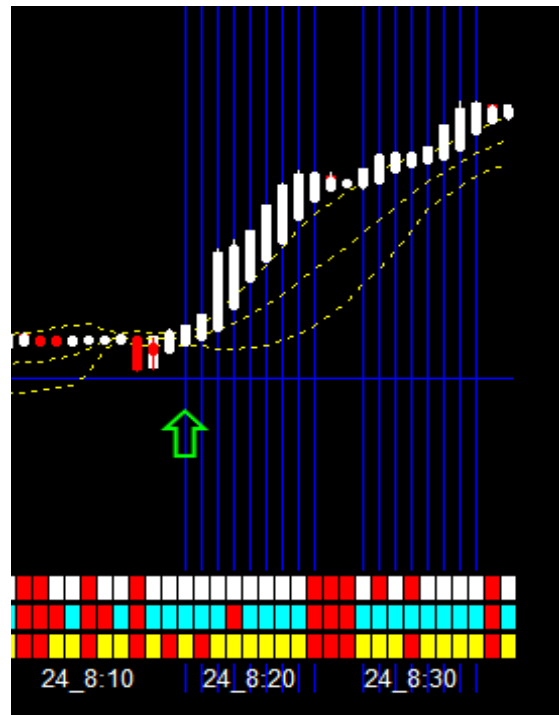

## 始まりはクビレから。

**With** は1画面で4画面をワンタッチで見れます。

トレンドの発見は ① 確認用は ②  
トレードで稼ぐは ③ 確認用は ④

※ストレスの無い安全で確実なトレードを目指します。

トレンドの発見は ①画面 『クビレ』はココ！

発見出来ますか。黄色の3本のバンドが両サイドでクビレしています。

矢印の次がトレンドの開始です。

※トレードで稼ぐのは③の取引画面です。

黄色の3本のバンドの外側にローソクが揃ったらチャンス到来！

下記、バーチャートは下降です。

下記のバーチャートは上昇です。

※上からドル円・ユーロ円・ポンド円3通貨ペアのロウソクの色が揃いました。

チャンスは何回も来ますので慌てずに待ちます。

## チャートの役割分担

**チャンス！** 狙った獲物は絶対に逃しません。

①  
見張り用

②  
確認用

③  
本番用

④  
確認用

すべてのチャート（4画面）はワンタッチで見れます。

① 見張り画面上で「クビレ」発生 ③へ

② 念の為、状況確認

ワンタッチ

③ 本番取引開始チャート ①～③へもワンタッチ

④ 念の為 状況確認

ワンタッチ

※ 年末までにお稼ぎになりませんか。