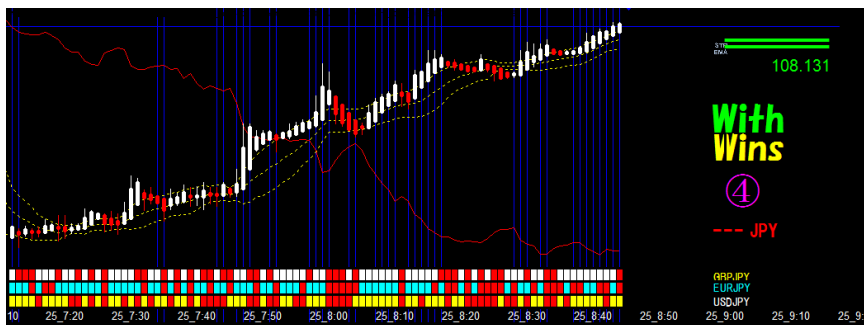

黄色の3本のバンドの外側にローソクが揃ったらチャンス到来！

下記、バーチャートは下降です。

下記のバーチャートは上昇です。

※上からドル円・ユーロ円・ポンド円3通貨ペアのロウソクの色が揃いました。

チャンスは何回も来ますので慌てずに待ちます。

## チャートの役割分担

**チャンス！** 狙った獲物は絶対に逃しません。

①  
見張り用

②  
確認用

③  
本番用

④  
確認用

すべてのチャート（4画面）はワンタッチで見れます。

① 見張り画面上で「クビレ」発生 ③へ

② 念の為、状況確認

ワンタッチ

③ 本番取引開始チャート ①～③へもワンタッチ

④ 念の為 状況確認

ワンタッチ

※ 年末までにお稼ぎになりませんか。

## より安全により確実に取引する為に・・・。

- ② 「トレンド発見チャート」でトレンドを発見します。
- ③ ワンタッチで「本番取引チャート」に切り替えます。
- ④ 念の為に通常のローソク足チャートもワンタッチで確認します。
- ⑤ 「本番取引チャート」にはいつでもワンタッチで戻れます。
- ⑥ 念の為に平均足のチャートも確認します。
- ⑦ ワンタッチで「本番取引チャート」に切り替えます。
- ⑧ 3本のバンドの外側に「中陰陽線」が出たタイミングで取引です。