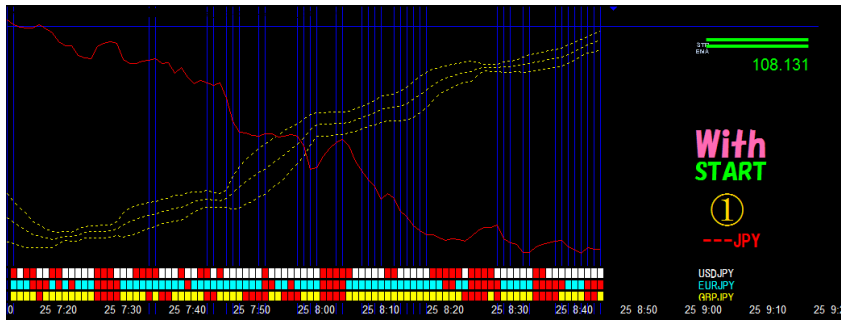

黄色の3本のバンドの外側にローソクが揃ったらチャンス到来！

下記、バーチャートは下降です。

下記のバーチャートは上昇です。

※上からドル円・ユーロ円・ポンド円3通貨ペアのロウソクの色が揃いました。

チャンスは何回も来ますので慌てずに待ちます。

## チャートの役割分担

**チャンス！** 狙った獲物は絶対に逃しません。

①  
見張り用

②  
確認用

③  
本番用

④  
確認用

すべてのチャート（4画面）はワンタッチで見れます。

① 見張り画面上で「クビレ」発生 ③へ

② 念の為、状況確認

ワンタッチ

③ 本番取引開始チャート ①～③へもワンタッチ

④ 念の為 状況確認

ワンタッチ

※ 年末までにお稼ぎになりませんか。

## より安全により確実に取引する為に・・・。

- ② 「トレンド発見チャート」でトレンドを発見します。
- ③ ワンタッチで「本番取引チャート」に切り替えます。
- ④ 念の為に通常のローソク足チャートもワンタッチで確認します。
- ⑤ 「本番取引チャート」にはいつでもワンタッチで戻れます。
- ⑥ 念の為に平均足のチャートも確認します。
- ⑦ ワンタッチで「本番取引チャート」に切り替えます。
- ⑧ 3本のバンドの外側に「中陰陽線」が出たタイミングで取引です。