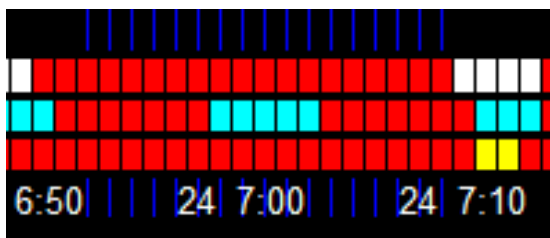

## 始まりはクビレから。

**With** は1画面で4画面をワンタッチで見れます。

トレンドの発見は ① 確認用は ②  
トレードで稼ぐは ③ 確認用は ④

※ストレスの無い安全で確実なトレードを目指します。

トレンドの発見は ①画面 『クビレ』はココ！

発見出来ますか。黄色の3本のバンドが両サイドでクビレしています。

矢印の次がトレンドの開始です。

※トレードで稼ぐのは③の取引画面です。

黄色の3本のバンドの外側にローソクが揃ったらチャンス到来！

下記、バーチャートは下降です。

下記のバーチャートは上昇です。

※上からドル円・ユーロ円・ポンド円3通貨ペアのロウソクの色が揃いました。

チャンスは何回も来ますので慌てずに待ちます。

## チャートの役割分担

**チャンス！** 狙った獲物は絶対に逃しません。

①  
見張り用

②  
確認用

③  
本番用

④  
確認用

すべてのチャート（4画面）はワンタッチで見れます。

① 見張り画面上で「クビレ」発生 ③へ