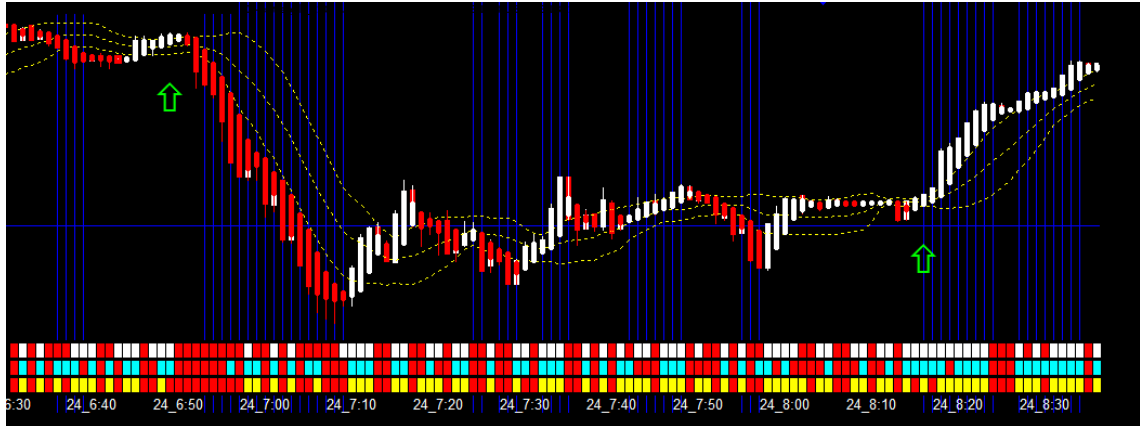

## 始まりはクビレから。

**With** は1画面で4画面をワンタッチで見れます。

トレンドの発見は ① 確認用は ②  
トレードで稼ぐは ③ 確認用は ④

※ストレスの無い安全で確実なトレードを目指します。

トレンドの発見は ①画面 『クビレ』はココ！

発見出来ますか。黄色の3本のバンドが両サイドでクビレしています。

矢印の次がトレンドの開始です。

※トレードで稼ぐのは③の取引画面です。

黄色の3本のバンドの外側にローソクが揃ったらチャンス到来！

下記、バーチャートは下降です。

下記のバーチャートは上昇です。

※上からドル円・ユーロ円・ポンド円3通貨ペアのロウソクの色が揃いました。

チャンスは何回も来ますので慌てずに待ちます。

## チャートの役割分担

**チャンス！** 狙った獲物は絶対に逃しません。

①  
見張り用

②  
確認用

③  
本番用

④  
確認用

すべてのチャート（4画面）はワンタッチで見れます。

① 見張り画面上で「クビレ」発生 ③へ

② 念の為、状況確認

ワンタッチ

③ 本番取引開始チャート ①～③へもワンタッチ

④ 念の為 状況確認

ワンタッチ

※ 年末までにお稼ぎになりませんか。