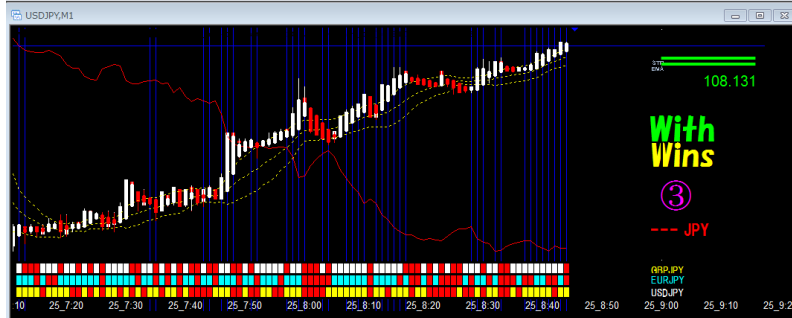

黄色の3本のバンドの外側にローソクが揃ったらチャンス到来！

下記、バーチャートは下降です。

下記のバーチャートは上昇です。

※上からドル円・ユーロ円・ポンド円3通貨ペアのロウソクの色が揃いました。

チャンスは何回も来ますので慌てずに待ちます。

## チャートの役割分担

**チャンス！** 狙った獲物は絶対に逃しません。

①  
見張り用

②  
確認用

③  
本番用

④  
確認用

すべてのチャート（4画面）はワンタッチで見れます。

① 見張り画面上で「クビレ」発生 ③へ

② 念の為、状況確認

ワンタッチ

③ 本番取引開始チャート ①～③へもワンタッチ

④ 念の為 状況確認

ワンタッチ

※ 年末までにお稼ぎになりませんか。

## より安全により確実に取引する為に・・・。

- ② 「トレンド発見チャート」でトレンドを発見します。
- ③ ワンタッチで「本番取引チャート」に切り替えます。
- ④ 念の為に通常のローソク足チャートもワンタッチで確認します。
- ⑤ 「本番取引チャート」にはいつでもワンタッチで戻れます。
- ⑥ 念の為に平均足のチャートも確認します。
- ⑦ ワンタッチで「本番取引チャート」に切り替えます。
- ⑧ 3本のバンドの外側に「中陰陽線」が出たタイミングで取引です。