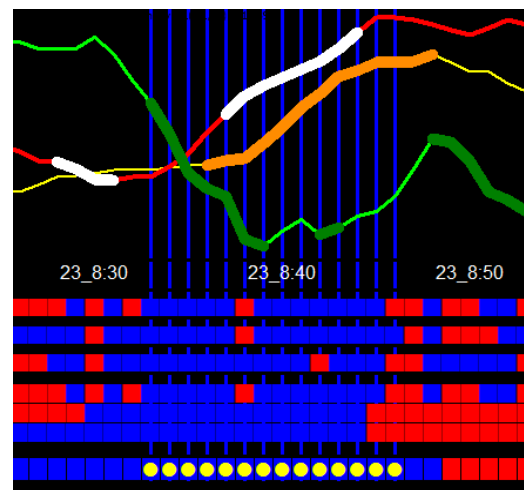

勝利

プロが成果を上げているチャートをアマチュアでも簡単に稼げるようにシンボライズしました。なんと逆にプロから注文が殺到しました？

Planet Home

為替で稼ぐをデザインする。

稼げるチャートのプラネット

**プロもアマも
稼げるように**

為替の本質
通貨の相関
レート計算
ドル・クロス
円との対比
永久・使用

動きには
理由がある

簡単に！
分かります

『勝率が良くても稼げませんよ』

1回のBETが1万円の場合

10戦7勝3敗・勝率70%で還元率72%では収支は**マイナス9,600円**です。

10戦8勝2敗・勝率80%で還元率72%では収支は**プラス17,600円**です。

ならば最初の3連勝でやめるトレード方法なら収支は**プラスで21,600円**です。

運用資金わずか3万円を72%で回せたら奇跡ではないですか。

2連勝でやめるなら**プラスで14,400円**です。トレードの時間は約3分の1です。

負けを前提に長い時間トレードを行い勝率で収支バランスを図るのは得策

とは言えないようですね。

ご提案ですが……ここで考え方を変えてはいかがですか。

2連勝くらい出来ないようでは投資の勝ち目は無いのです。

確実に連勝を獲りに行く。

CROSS

プロ仕様

プロ仕様をアレンジ
勝率にこだわらず
収益だけを追求！
連勝してやめる勇気
勝ち続ける継続性

$$\text{ポンド円 } 173.263 \div \text{ポンドドル } 1.70769 = \text{ドル円 } 101.461$$

CROSS

はクロス通貨を制覇する事を意味します。

CROSS の特徴

- ※クロスラインはユーロドルとポンドドルとドル円を表示します。
- ※ノーマルローソクのポン円・ユーロ円・ドル円を表示します。
- ※単独の円の動きを表示します。
- ※取引対象通貨の1分足・5分足・15分足を表示します。
- ※上昇及び下降の方向性を明確に表示します。
- ※取引対象通貨のトレンド形成プロセスを表示します。
- ※ダブルチャート用にシンクロ(同期)設定