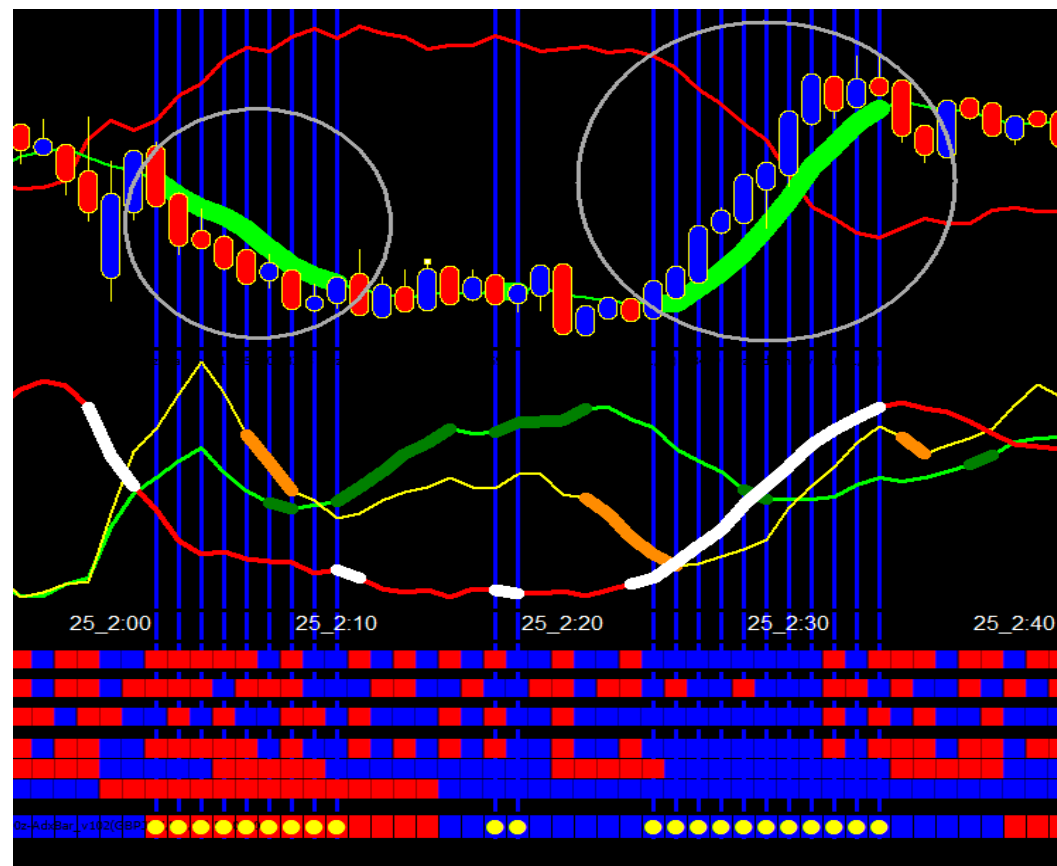

勝利

プロが成果を上げているチャートをアマチュアでも簡単に稼げるようにシンボライズしました。なんと逆にプロから注文が殺到しました？

Planet Home

為替で稼ぐをデザインする。

稼げるチャートのプラネット

**プロもアマも
稼げるように**

為替の本質
通貨の相関
レート計算
ドル・クロス
円との対比
永久・使用

動きには
理由がある

簡単に！
分かります

『勝率が良くても稼げませんよ』

1回のBETが1万円の場合

10戦7勝3敗・勝率70%で還元率72%では収支は**マイナス9,600円**です。

10戦8勝2敗・勝率80%で還元率72%では収支は**プラス17,600円**です。

ならば最初の3連勝でやめるトレード方法なら収支は**プラスで21,600円**です。

運用資金わずか3万円を72%で回せたら奇跡ではないですか。

2連勝でやめるなら**プラスで14,400円**です。トレードの時間は約3分の1です。

負けを前提に長い時間トレードを行い勝率で収支バランスを図るのは得策

とは言えないようですね。

ご提案ですが……ここで考え方を変えてはいかがですか。

2連勝くらい出来ないようでは投資の勝ち目は無いのです。

確実に連勝を獲りに行く。

CROSS

プロ仕様

プロ仕様をアレンジ
勝率にこだわらず
収益だけを追求！
連勝してやめる勇気
勝ち続ける継続性

$$\text{ポンド円 } 173.263 \div \text{ポンドドル } 1.70769 = \text{ドル円 } 101.461$$

CROSS

はクロス通貨を制覇する事を意味します。

CROSS の特徴

- ※クロスラインはユーロドルとポンドドルとドル円を表示します。
- ※ノーマルローソクのポン円・ユーロ円・ドル円を表示します。
- ※単独の円の動きを表示します。
- ※取引対象通貨の1分足・5分足・15分足を表示します。
- ※上昇及び下降の方向性を明確に表示します。
- ※取引対象通貨のトレンド形成プロセスを表示します。
- ※ダブルチャート用にシンクロ(同期)設定