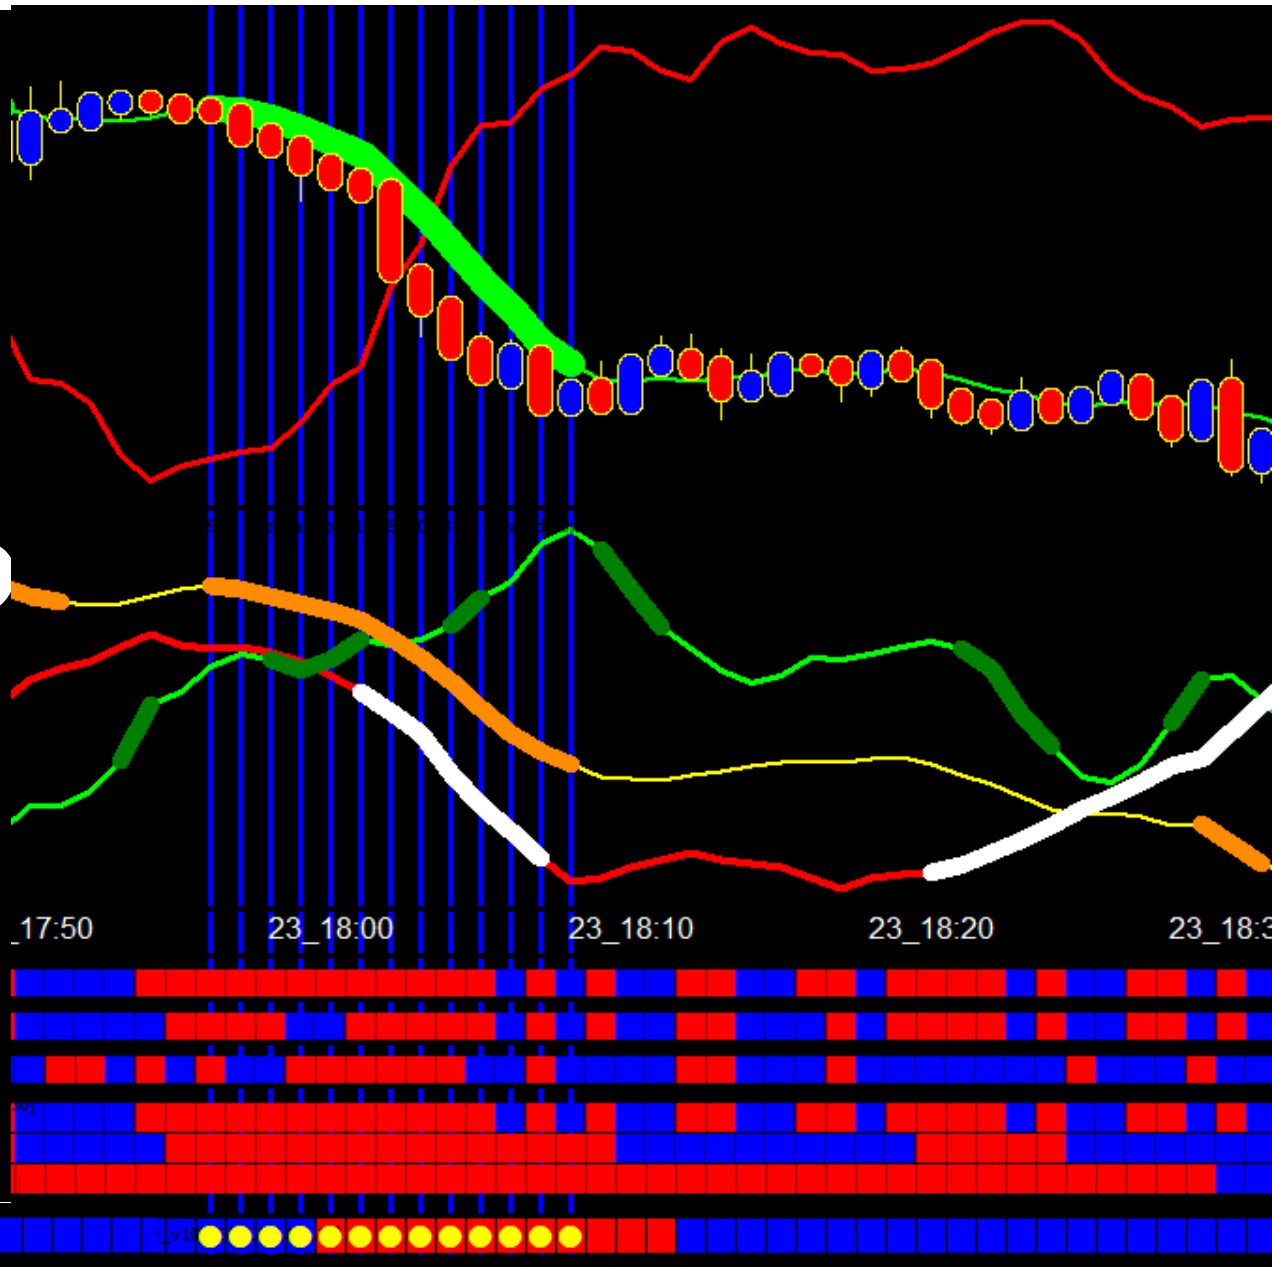

勝利

プロが成果を上げているチャートをアマチュアでも簡単に稼げるようにシンボライズしました。なんと逆にプロから注文が殺到しました？

Planet Home

為替で稼ぐをデザインする。

稼げるチャートのプラネット

**プロもアマも
稼げるように**

為替の本質
通貨の相関
レート計算
ドル・クロス
円との対比
永久・使用

動きには
理由がある

簡単に！
分かります

『勝率が良くても稼げませんよ』

1回のBETが1万円の場合

10戦7勝3敗・勝率70%で還元率72%では収支は**マイナス9,600円**です。

10戦8勝2敗・勝率80%で還元率72%では収支は**プラス17,600円**です。

ならば最初の3連勝でやめるトレード方法なら収支は**プラスで21,600円**です。

運用資金わずか3万円を72%で回せたら奇跡ではないですか。

2連勝でやめるなら**プラスで14,400円**です。トレードの時間は約3分の1です。

負けを前提に長い時間トレードを行い勝率で収支バランスを図るのは得策

とは言えないようですね。

ご提案ですが……ここで考え方を変えてはいかがですか。

2連勝くらい出来ないようでは投資の勝ち目は無いのです。

確実に連勝を獲りに行く。

CROSS

プロ仕様

プロ仕様をアレンジ
勝率にこだわらず
収益だけを追求！
連勝してやめる勇気
勝ち続ける継続性

$$\text{ポンド円 } 173.263 \div \text{ポンドドル } 1.70769 = \text{ドル円 } 101.461$$

CROSS

はクロス通貨を制覇する事を意味します。

CROSS の特徴

- ※クロスラインはユーロドルとポンドドルとドル円を表示します。
- ※ノーマルローソクのポン円・ユーロ円・ドル円を表示します。
- ※単独の円の動きを表示します。
- ※取引対象通貨の1分足・5分足・15分足を表示します。
- ※上昇及び下降の方向性を明確に表示します。
- ※取引対象通貨のトレンド形成プロセスを表示します。
- ※ダブルチャート用にシンクロ(同期)設定