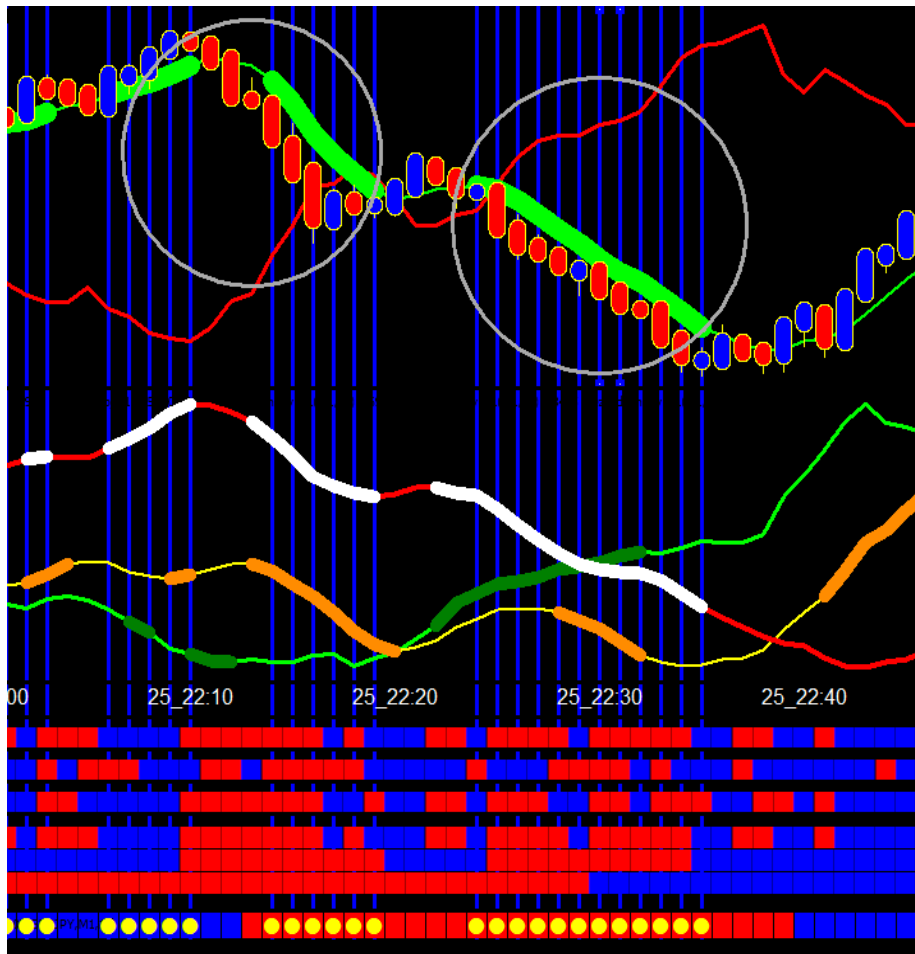

簡単に！
分かります

『勝率が良くても稼げませんよ』

1回のBETが1万円の場合

10戦7勝3敗・勝率70%で還元率72%では収支は**マイナス9,600円**です。

10戦8勝2敗・勝率80%で還元率72%では収支は**プラス17,600円**です。

ならば最初の3連勝でやめるトレード方法なら収支は**プラスで21,600円**です。

運用資金わずか3万円を72%で回せたら奇跡ではないですか。

2連勝でやめるなら**プラスで14,400円**です。トレードの時間は約3分の1です。

負けを前提に長い時間トレードを行い勝率で収支バランスを図るのは得策

とは言えないようですね。

ご提案ですが……ここで考え方を変えてはいかがですか。

2連勝くらい出来ないようでは投資の勝ち目は無いのです。

確実に連勝を獲りに行く。

CROSS

プロ仕様

プロ仕様をアレンジ
勝率にこだわらず
収益だけを追求！
連勝してやめる勇気
勝ち続ける継続性

為替の本質を衝く

クロス円を活用する

ポンドドル		ユーロドル
	ドル円	
ユーロ円		ポンド円

$$\text{ユーロドル } 1.35248 \times \text{ドル円 } 101.461 = \text{ユーロ円 } 137.223$$

$$\text{ユーロ円 } 137.223 \div \text{ユーロドル } 1.35248 = \text{ドル円 } 101.461$$

$$\text{ポンドドル } 1.70769 \times \text{ドル円 } 101.461 = \text{ポンド円 } 173.263$$

$$\text{ポンド円 } 173.263 \div \text{ポンドドル } 1.70769 = \text{ドル円 } 101.461$$

CROSS

はクロス通貨を制覇する事を意味します。

CROSS の特徴

- ※クロスラインはユーロドルとポンドドルとドル円を表示します。
- ※ノーマルローソクのポン円・ユーロ円・ドル円を表示します。
- ※単独の円の動きを表示します。
- ※取引対象通貨の1分足・5分足・15分足を表示します。
- ※上昇及び下降の方向性を明確に表示します。
- ※取引対象通貨のトレンド形成プロセスを表示します。
- ※ダブルチャート用にシンクロ(同期)設定