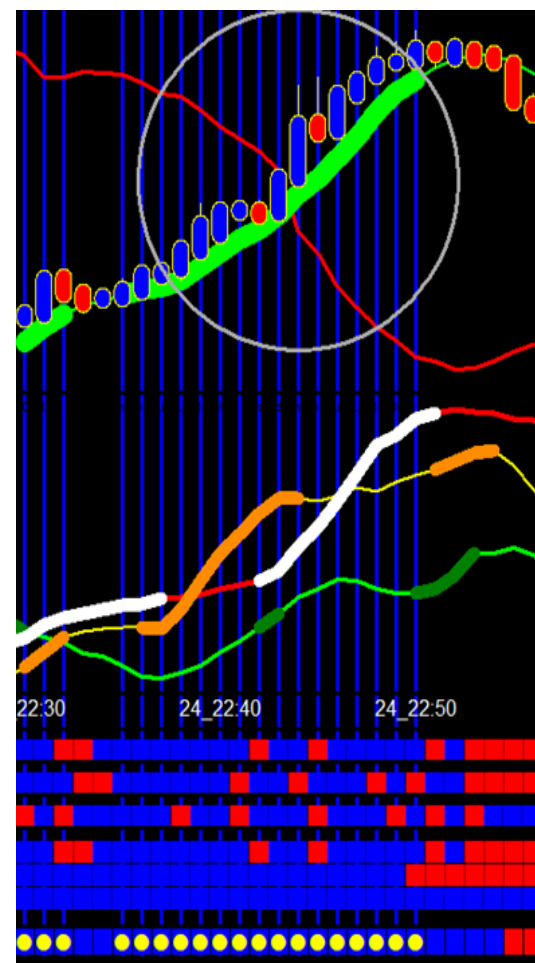

勝利

プロが成果を上げているチャートをアマチュアでも簡単に稼げるようにシンボライズしました。なんと逆にプロから注文が殺到しました？

Planet Home

為替で稼ぐをデザインする。

稼げるチャートのプラネット

**プロもアマも
稼げるように**

為替の本質
通貨の相関
レート計算
ドル・クロス
円との対比
永久・使用

動きには
理由がある

簡単に！
分かります

『勝率が良くても稼げませんよ』

1回のBETが1万円の場合

10戦7勝3敗・勝率70%で還元率72%では収支は**マイナス9,600円**です。

10戦8勝2敗・勝率80%で還元率72%では収支は**プラス17,600円**です。

ならば最初の3連勝でやめるトレード方法なら収支は**プラスで21,600円**です。

運用資金わずか3万円を72%で回せたら奇跡ではないですか。

2連勝でやめるなら**プラスで14,400円**です。トレードの時間は約3分の1です。

負けを前提に長い時間トレードを行い勝率で収支バランスを図るのは得策

とは言えないようですね。

ご提案ですが……ここで考え方を変えてはいかがですか。

2連勝くらい出来ないようでは投資の勝ち目は無いのです。

確実に連勝を獲りに行く。

CROSS

プロ仕様

プロ仕様をアレンジ
勝率にこだわらず
収益だけを追求！
連勝してやめる勇気
勝ち続ける継続性

$$\text{ポンド円 } 173.263 \div \text{ポンドドル } 1.70769 = \text{ドル円 } 101.461$$

CROSS

はクロス通貨を制覇する事を意味します。

CROSS の特徴

- ※クロスラインはユーロドルとポンドドルとドル円を表示します。
- ※ノーマルローソクのポン円・ユーロ円・ドル円を表示します。
- ※単独の円の動きを表示します。
- ※取引対象通貨の1分足・5分足・15分足を表示します。
- ※上昇及び下降の方向性を明確に表示します。
- ※取引対象通貨のトレンド形成プロセスを表示します。
- ※ダブルチャート用にシンクロ(同期)設定