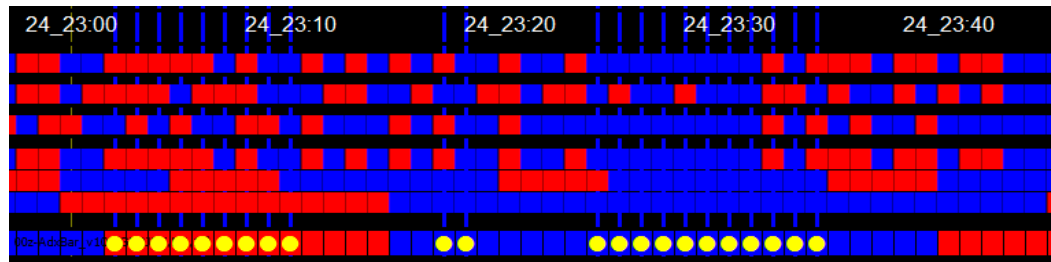

プロもアマも稼げる

稼げるチャートの条件

見れば勝てる理屈は不要！

CROSS

<http://planetin.net/>

プロ仕様をアマへ

ひと目見れば勝てる！説明は不要です。

アレンジ

勝利

プロが成果を上げているチャートをアマチュアでも簡単に稼げるようにシンボライズしました。なんと逆にプロから注文が殺到しました？

Planet Home

為替で稼ぐをデザインする。

稼げるチャートのプラネット

**プロもアマも
稼げるように**

為替の本質
通貨の相関
レート計算
ドル・クロス
円との対比
永久・使用

動きには
理由がある

$$\text{ポンド円 } 173.263 \div \text{ポンドドル } 1.70769 = \text{ドル円 } 101.461$$

CROSS

はクロス通貨を制覇する事を意味します。

CROSS の特徴

- ※クロスラインはユーロドルとポンドドルとドル円を表示します。
- ※ノーマルローソクのポン円・ユーロ円・ドル円を表示します。
- ※単独の円の動きを表示します。
- ※取引対象通貨の1分足・5分足・15分足を表示します。
- ※上昇及び下降の方向性を明確に表示します。
- ※取引対象通貨のトレンド形成プロセスを表示します。
- ※ダブルチャート用にシンクロ(同期)設定