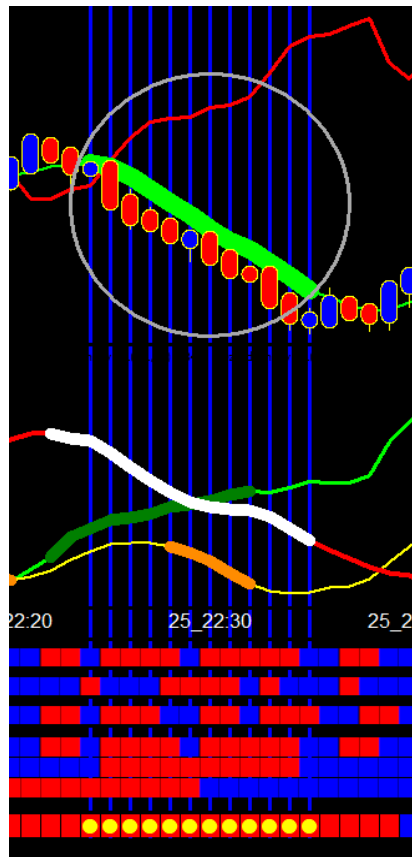

プロもアマも稼げる

稼げるチャートの条件

見れば勝てる理屈は不要！

CROSS

<http://planetin.net/>

プロ仕様をアマへ

ひと目見れば勝てる！説明は不要です。

アレンジ

勝利

プロが成果を上げているチャートをアマチュアでも簡単に稼げるようにシンボライズしました。なんと逆にプロから注文が殺到しました？

Planet Home

為替で稼ぐをデザインする。

稼げるチャートのプラネット

**プロもアマも
稼げるように**

為替の本質
通貨の相関
レート計算
ドル・クロス
円との対比
永久・使用

動きには
理由がある

為替の本質を衝く

クロス円を活用する

ポンドドル		ユーロドル
	ドル円	
ユーロ円		ポンド円

$$\text{ユーロドル } 1.35248 \times \text{ドル円 } 101.461 = \text{ユーロ円 } 137.223$$

$$\text{ユーロ円 } 137.223 \div \text{ユーロドル } 1.35248 = \text{ドル円 } 101.461$$

$$\text{ポンドドル } 1.70769 \times \text{ドル円 } 101.461 = \text{ポンド円 } 173.263$$

$$\text{ポンド円 } 173.263 \div \text{ポンドドル } 1.70769 = \text{ドル円 } 101.461$$

CROSS

はクロス通貨を制覇する事を意味します。

CROSS の特徴

- ※クロスラインはユーロドルとポンドドルとドル円を表示します。
- ※ノーマルローソクのポン円・ユーロ円・ドル円を表示します。
- ※単独の円の動きを表示します。
- ※取引対象通貨の1分足・5分足・15分足を表示します。
- ※上昇及び下降の方向性を明確に表示します。
- ※取引対象通貨のトレンド形成プロセスを表示します。
- ※ダブルチャート用にシンクロ(同期)設定