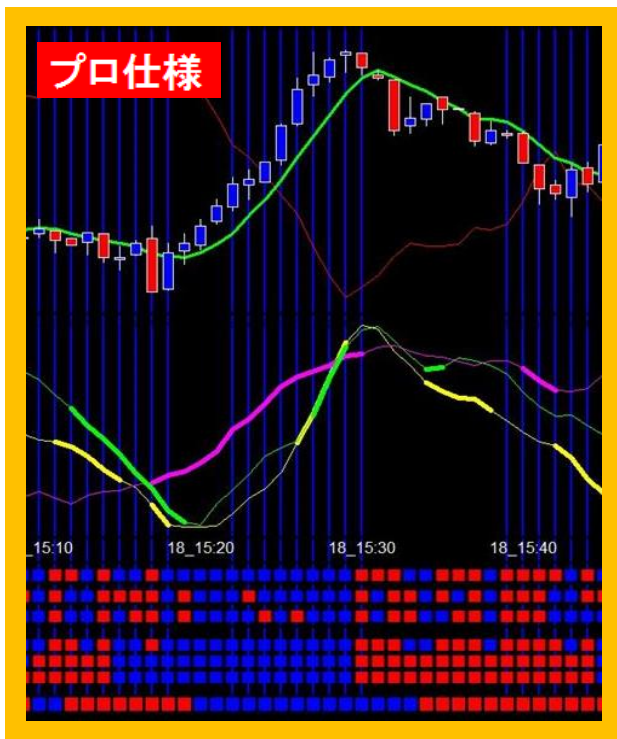

プロもアマも稼げる

稼げるチャートの条件

見れば勝てる理屈は不要！

CROSS

<http://planetin.net/>

プロ仕様をアマへ

ひと目見れば勝てる！説明は不要です。

アレンジ

勝利

プロが成果を上げているチャートをアマチュアでも簡単に稼げるようにシンボライズしました。なんと逆にプロから注文が殺到しました？

Planet Home

為替で稼ぐをデザインする。

稼げるチャートのプラネット

**プロもアマも
稼げるように**

為替の本質
通貨の相関
レート計算
ドル・クロス
円との対比
永久・使用

動きには
理由がある

$$\text{ポンド円 } 173.263 \div \text{ポンドドル } 1.70769 = \text{ドル円 } 101.461$$

CROSS

はクロス通貨を制覇する事を意味します。

CROSS の特徴

- ※クロスラインはユーロドルとポンドドルとドル円を表示します。
- ※ノーマルローソクのポン円・ユーロ円・ドル円を表示します。
- ※単独の円の動きを表示します。
- ※取引対象通貨の1分足・5分足・15分足を表示します。
- ※上昇及び下降の方向性を明確に表示します。
- ※取引対象通貨のトレンド形成プロセスを表示します。
- ※ダブルチャート用にシンクロ(同期)設定