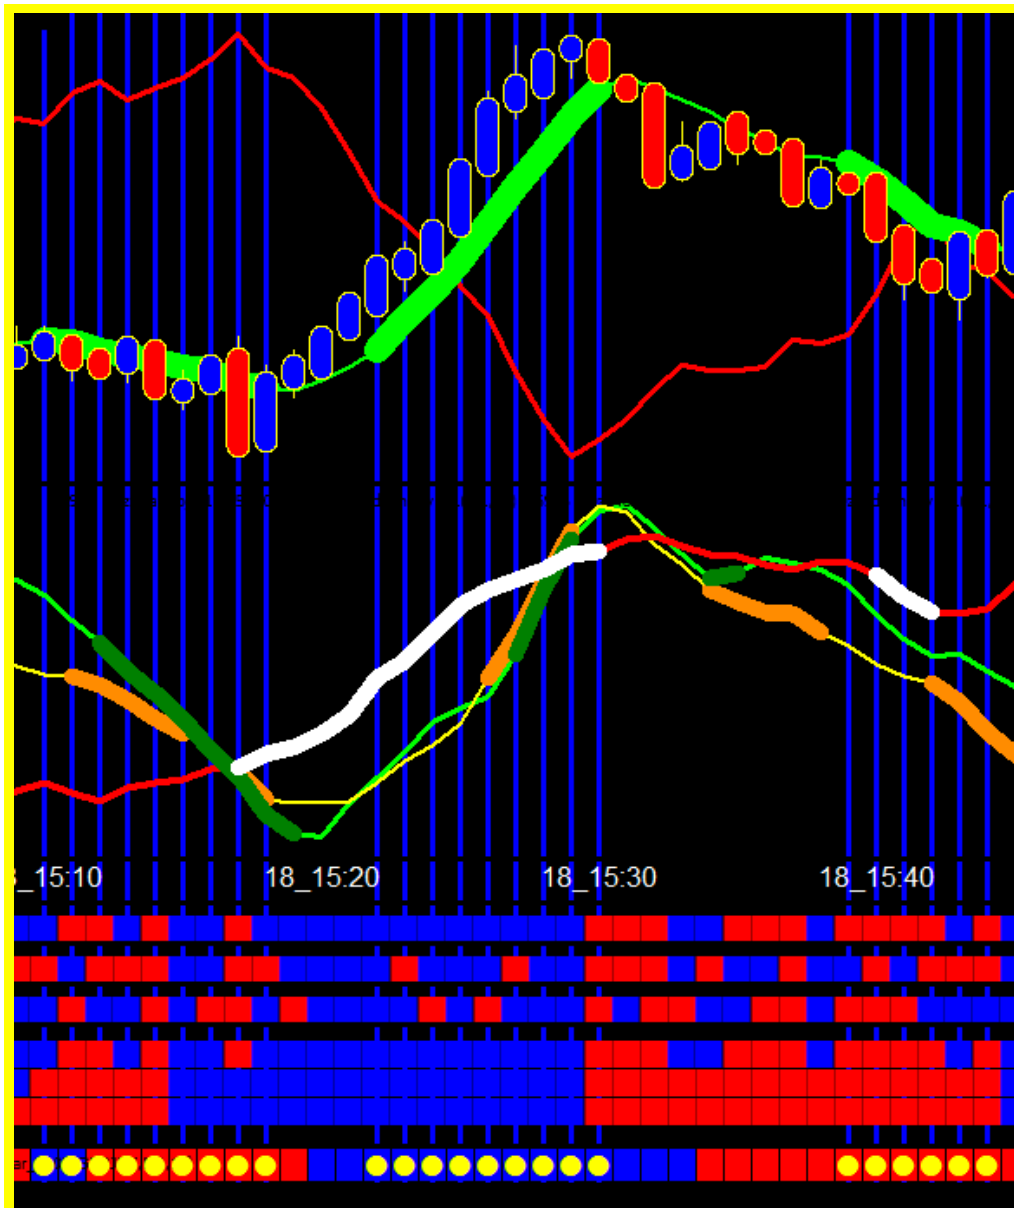

プロもアマも稼げる

稼げるチャートの条件

見れば勝てる理屈は不要！

CROSS

<http://planetin.net/>

プロ仕様をアマへ

ひと目見れば勝てる！説明は不要です。

アレンジ

勝利

プロが成果を上げているチャートをアマチュアでも簡単に稼げるようにシンボライズしました。なんと逆にプロから注文が殺到しました？

Planet Home

為替で稼ぐをデザインする。

稼げるチャートのプラネット

**プロもアマも
稼げるように**

為替の本質
通貨の相関
レート計算
ドル・クロス
円との対比
永久・使用

動きには
理由がある

簡単に！
分かります

『勝率が良くても稼げませんよ』

1回のBETが1万円の場合

10戦7勝3敗・勝率70%で還元率72%では収支は**マイナス9,600円**です。

10戦8勝2敗・勝率80%で還元率72%では収支は**プラス17,600円**です。

ならば最初の3連勝でやめるトレード方法なら収支は**プラスで21,600円**です。

運用資金わずか3万円を72%で回せたら奇跡ではないですか。

2連勝でやめるなら**プラスで14,400円**です。トレードの時間は約3分の1です。

$$\text{ポンド円 } 173.263 \div \text{ポンドドル } 1.70769 = \text{ドル円 } 101.461$$

CROSS

はクロス通貨を制覇する事を意味します。

CROSS の特徴

- ※クロスラインはユーロドルとポンドドルとドル円を表示します。
- ※ノーマルローソクのポン円・ユーロ円・ドル円を表示します。
- ※単独の円の動きを表示します。
- ※取引対象通貨の1分足・5分足・15分足を表示します。
- ※上昇及び下降の方向性を明確に表示します。
- ※取引対象通貨のトレンド形成プロセスを表示します。
- ※ダブルチャート用にシンクロ(同期)設定