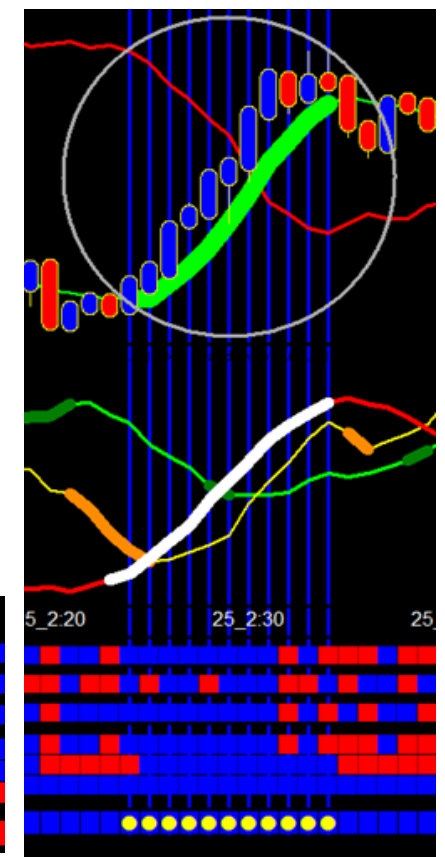

プロもアマも稼げる

稼げるチャートの条件

見れば勝てる理屈は不要！

CROSS

<http://planetin.net/>

プロ仕様をアマへ

ひと目見れば勝てる！説明は不要です。

アレンジ

勝利

プロが成果を上げているチャートをアマチュアでも簡単に稼げるようにシンボライズしました。なんと逆にプロから注文が殺到しました？

Planet Home

為替で稼ぐをデザインする。

稼げるチャートのプラネット

**プロもアマも
稼げるように**

為替の本質
通貨の相関
レート計算
ドル・クロス
円との対比
永久・使用

動きには
理由がある

負けを前提に長い時間トレードを行い勝率で収支バランスを図るのは得策

とは言えないようですね。

ご提案ですが……ここで考え方を変えてはいかがですか。

2連勝くらい出来ないようでは投資の勝ち目は無いのです。

確実に連勝を獲りに行く。

CROSS

プロ仕様

プロ仕様をアレンジ
勝率にこだわらず
収益だけを追求！
連勝してやめる勇気
勝ち続ける継続性

$$\text{ポンド円 } 173.263 \div \text{ポンドドル } 1.70769 = \text{ドル円 } 101.461$$

CROSS

はクロス通貨を制覇する事を意味します。

CROSS の特徴

- ※クロスラインはユーロドルとポンドドルとドル円を表示します。
- ※ノーマルローソクのポン円・ユーロ円・ドル円を表示します。
- ※単独の円の動きを表示します。
- ※取引対象通貨の1分足・5分足・15分足を表示します。
- ※上昇及び下降の方向性を明確に表示します。
- ※取引対象通貨のトレンド形成プロセスを表示します。
- ※ダブルチャート用にシンクロ(同期)設定