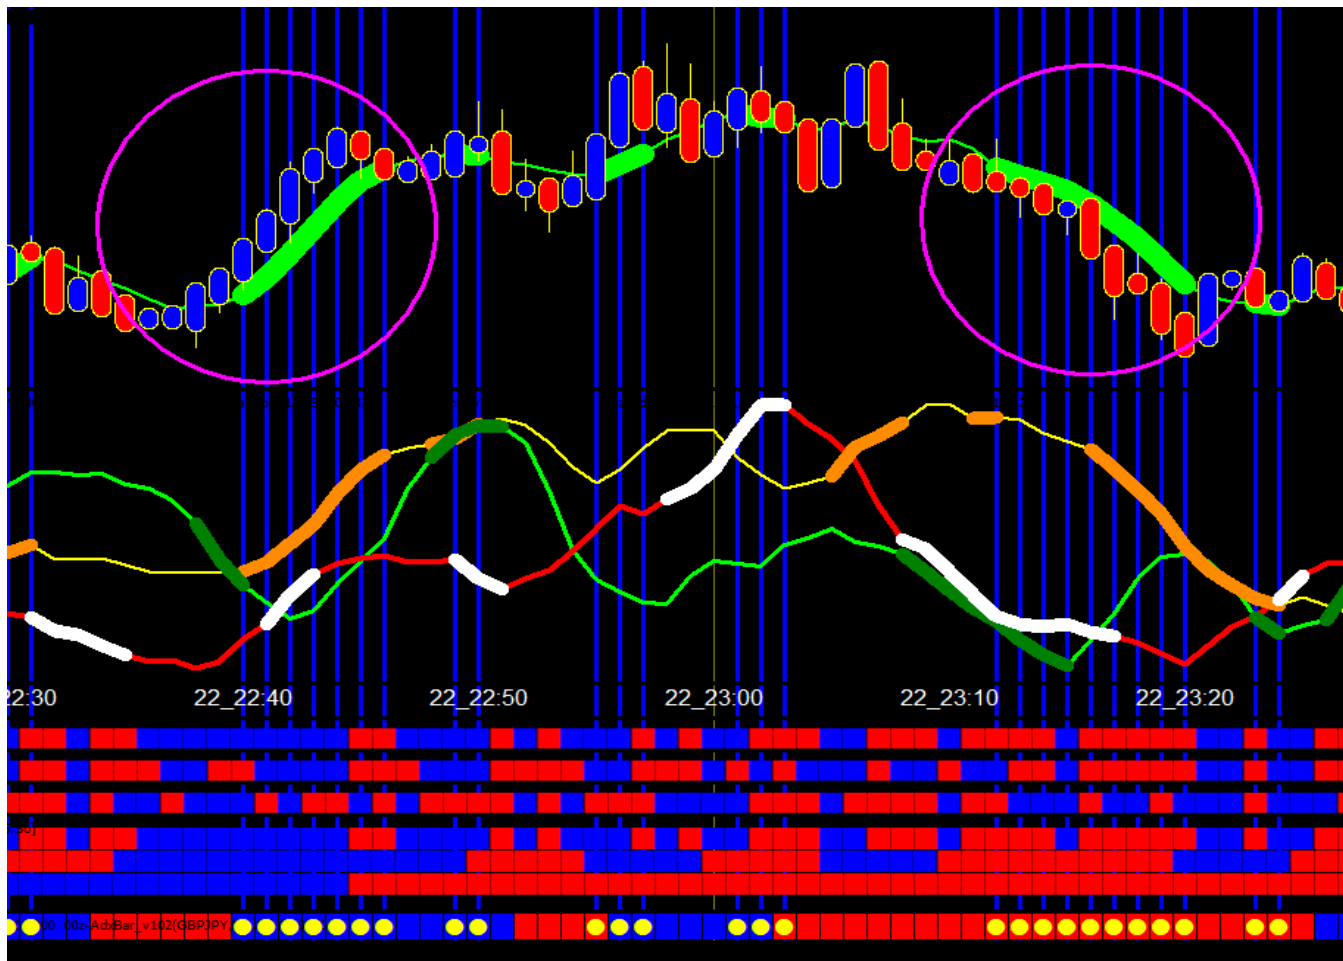

簡単に！
分かります

『勝率が良くても稼げませんよ』

1回のBETが1万円の場合

10戦7勝3敗・勝率70%で還元率72%では収支は**マイナス9,600円**です。

10戦8勝2敗・勝率80%で還元率72%では収支は**プラス17,600円**です。

ならば最初の3連勝でやめるトレード方法なら収支は**プラスで21,600円**です。

運用資金わずか3万円を72%で回せたら奇跡ではないですか。

2連勝でやめるなら**プラスで14,400円**です。トレードの時間は約3分の1です。

負けを前提に長い時間トレードを行い勝率で収支バランスを図るのは得策

とは言えないようですね。

ご提案ですが……ここで考え方を変えてはいかがですか。

2連勝くらい出来ないようでは投資の勝ち目は無いのです。

確実に連勝を獲りに行く。

CROSS

プロ仕様

プロ仕様をアレンジ
勝率にこだわらず
収益だけを追求！
連勝してやめる勇気
勝ち続ける継続性

為替の本質を衝く

クロス円を活用する

ポンドドル		ユーロドル
	ドル円	
ユーロ円		ポンド円

$$\text{ユーロドル } 1.35248 \times \text{ドル円 } 101.461 = \text{ユーロ円 } 137.223$$

$$\text{ユーロ円 } 137.223 \div \text{ユーロドル } 1.35248 = \text{ドル円 } 101.461$$

$$\text{ポンドドル } 1.70769 \times \text{ドル円 } 101.461 = \text{ポンド円 } 173.263$$

$$\text{ポンド円 } 173.263 \div \text{ポンドドル } 1.70769 = \text{ドル円 } 101.461$$

CROSS

はクロス通貨を制覇する事を意味します。

CROSS の特徴

- ※クロスラインはユーロドルとポンドドルとドル円を表示します。
- ※ノーマルローソクのポン円・ユーロ円・ドル円を表示します。
- ※単独の円の動きを表示します。
- ※取引対象通貨の1分足・5分足・15分足を表示します。
- ※上昇及び下降の方向性を明確に表示します。
- ※取引対象通貨のトレンド形成プロセスを表示します。
- ※ダブルチャート用にシンクロ(同期)設定