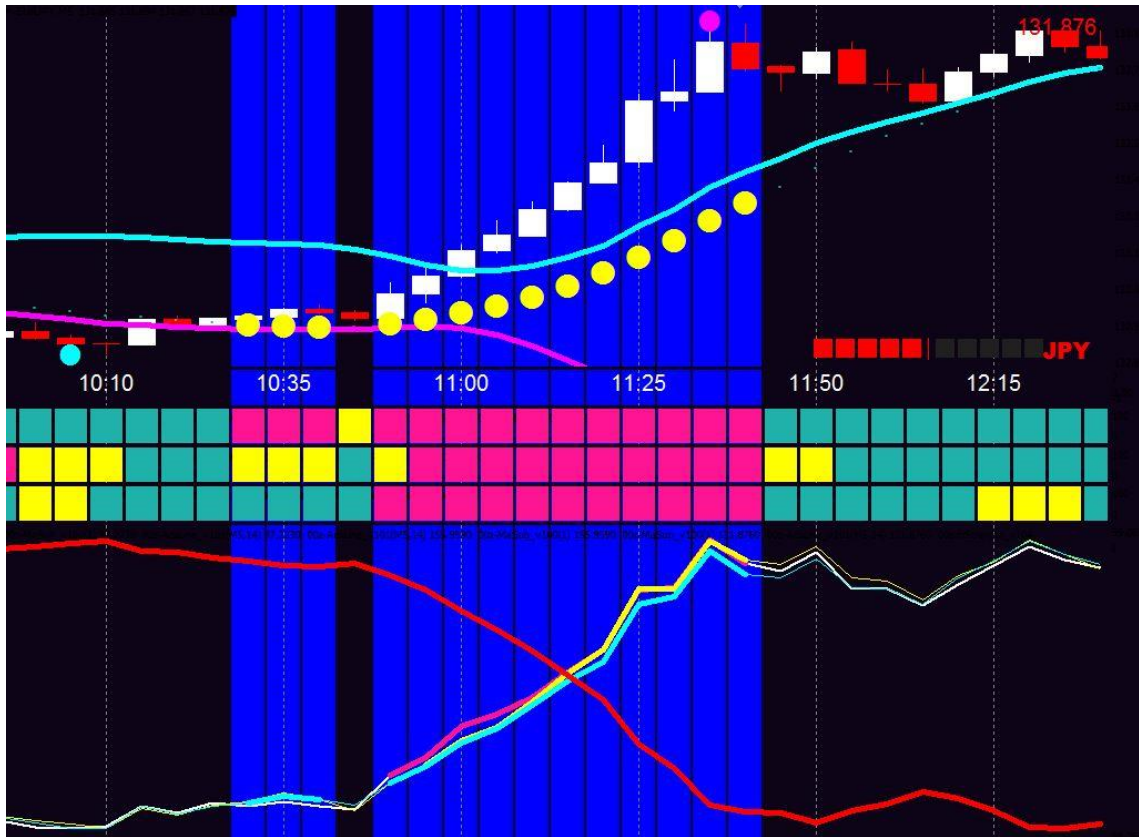

シンプルなチャートは美しい

安全地帯を探せ！！

新発売予告