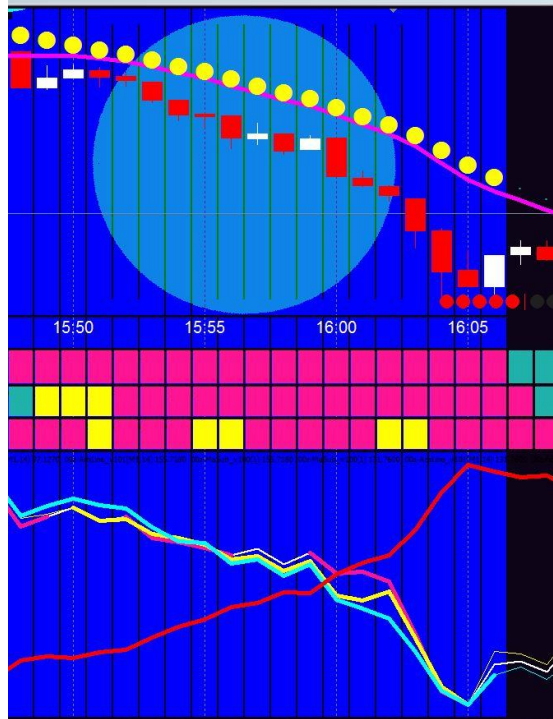

サブチャートチェック 安全地帯を確認する。

Cube