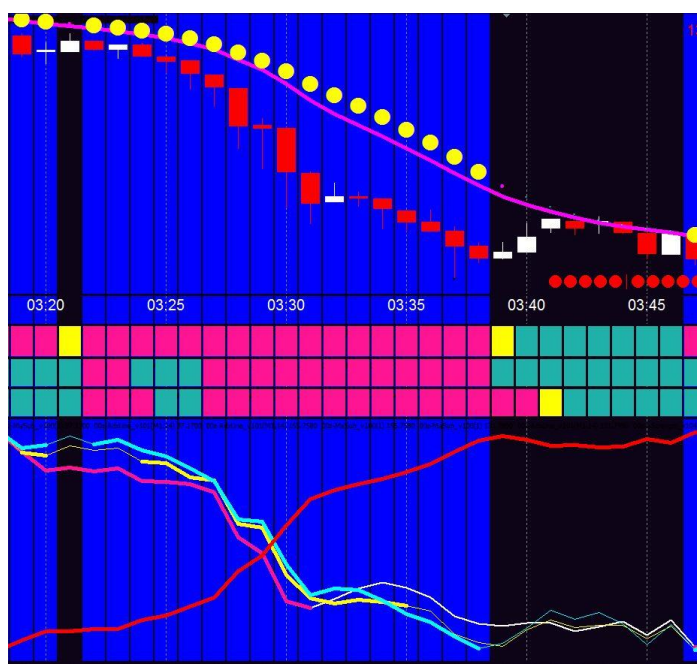

メリハリのあるトレードはチャートから

ワーストチャート

ベストチャート