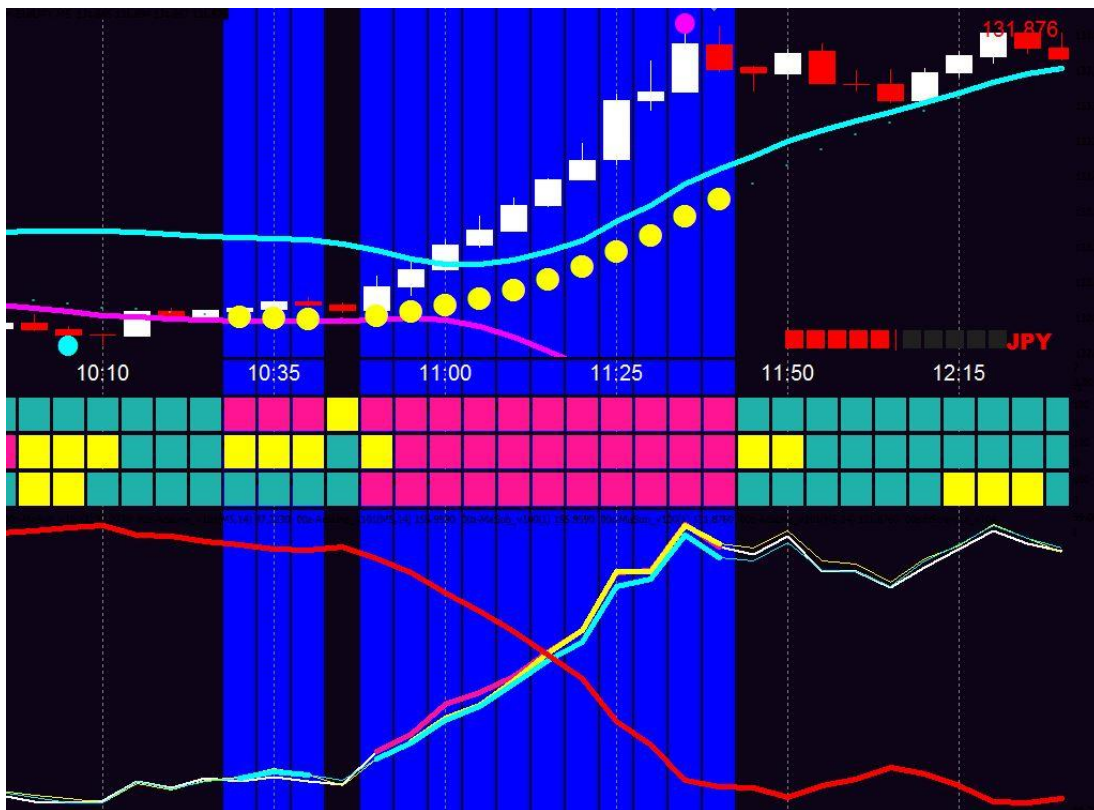

# Cube キューブ

カラーが揃ったらトレード開始

# ロジックは超簡単です。

3通貨が同じ色になった時 3通貨が同じ方向に動いた時

赤の単独の円のラインが反対に動きです。

サイト開設記念・特別プレゼント

## サブチャート

全体のポジションを確認

FXを同時進行でも可能

確実なトレンドゾーン把握

## メインチャート

●ドル円 ●ユーロ円 ●ポンド円

3通貨が同じ色になった時

ユーロ円  
ポンド円  
ドル円

3通貨が同じ方向に動いた時

ラインのカラーは下記の通りです。

●ドル円 ●ユーロ円 ●ポンド円

赤のラインは円の単独の動きです。