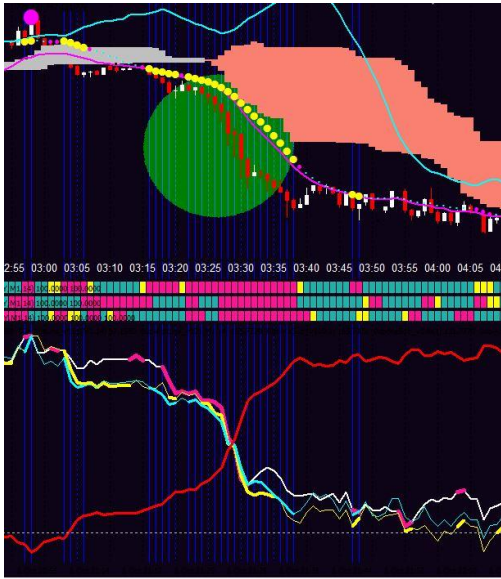

サブチャートチェック 安全地帯を確認する。

Cube