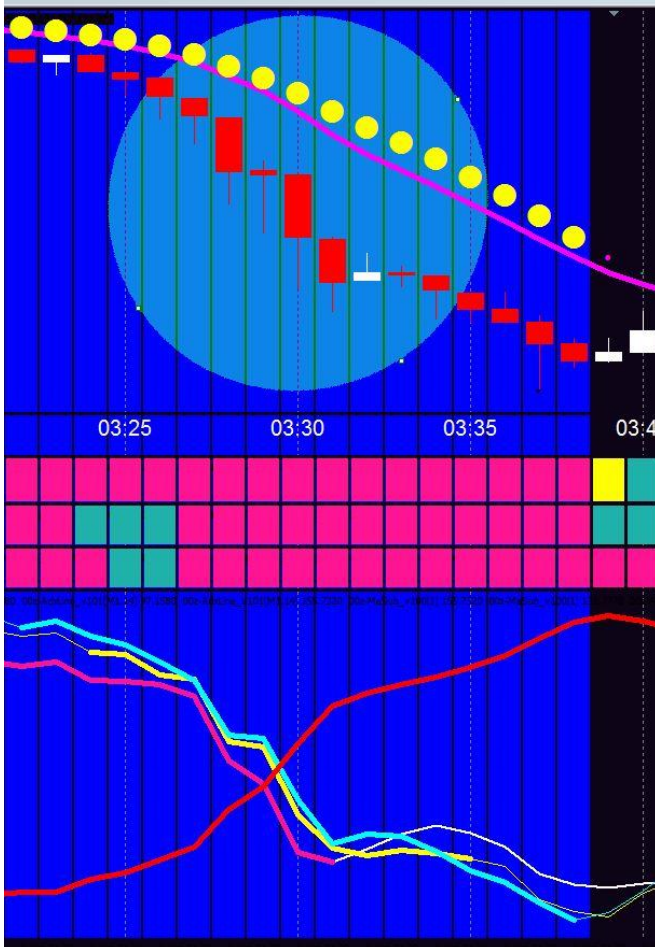

# ロジックは超簡単です。

3通貨が同じ色になった時 3通貨が同じ方向に動いた時

赤の単独の円のラインが反対に動きです。

サイト開設記念・特別プレゼント

## サブチャート

全体のポジションを確認

FXを同時進行でも可能

確実なトレンドゾーン把握

## メインチャート

●ドル円 ●ユーロ円 ●ポンド円

3通貨が同じ色になった時

ユーロ円  
ポンド円  
ドル円

3通貨が同じ方向に動いた時

ラインのカラーは下記の通りです。

●ドル円 ●ユーロ円 ●ポンド円

赤のラインは円の単独の動きです。

# メリハリのあるトレードはチャートから