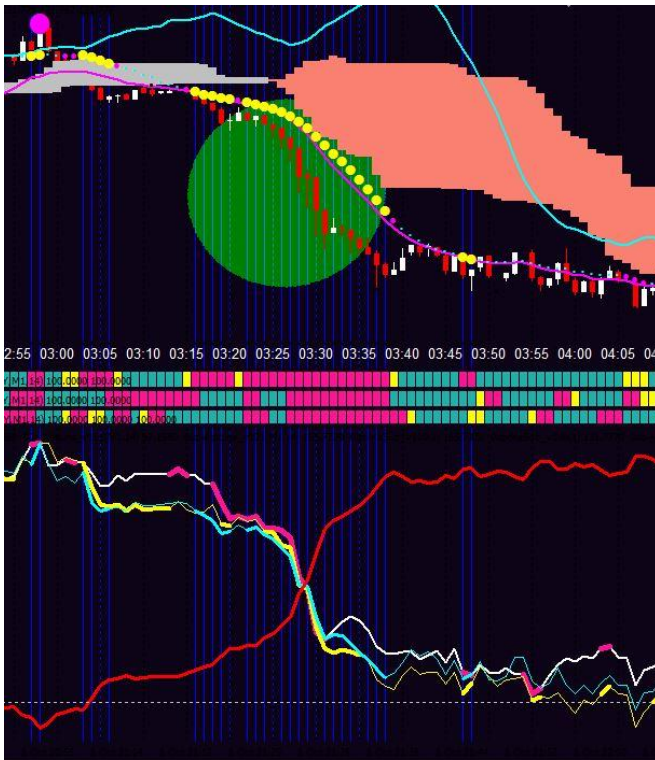

# Cube キューブ

カラーが揃ったらトレード開始

# ロジックは超簡単です。

3通貨が同じ色になった時 3通貨が同じ方向に動いた時

赤の単独の円のラインが反対に動きです。

サイト開設記念・特別プレゼント

## サブチャート

全体のポジションを確認

FXを同時進行でも可能

確実なトレンドゾーン把握

## メインチャート

●ドル円 ●ユーロ円 ●ポンド円

3通貨が同じ色になった時

ユーロ円  
ポンド円  
ドル円

3通貨が同じ方向に動いた時

ラインのカラーは下記の通りです。

●ドル円 ●ユーロ円 ●ポンド円

赤のラインは円の単独の動きです。