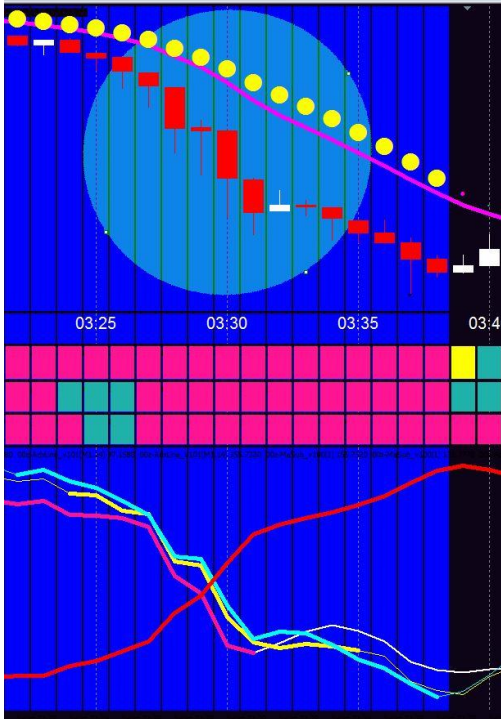

サブチャートチェック 安全地帯を確認する。

Cube