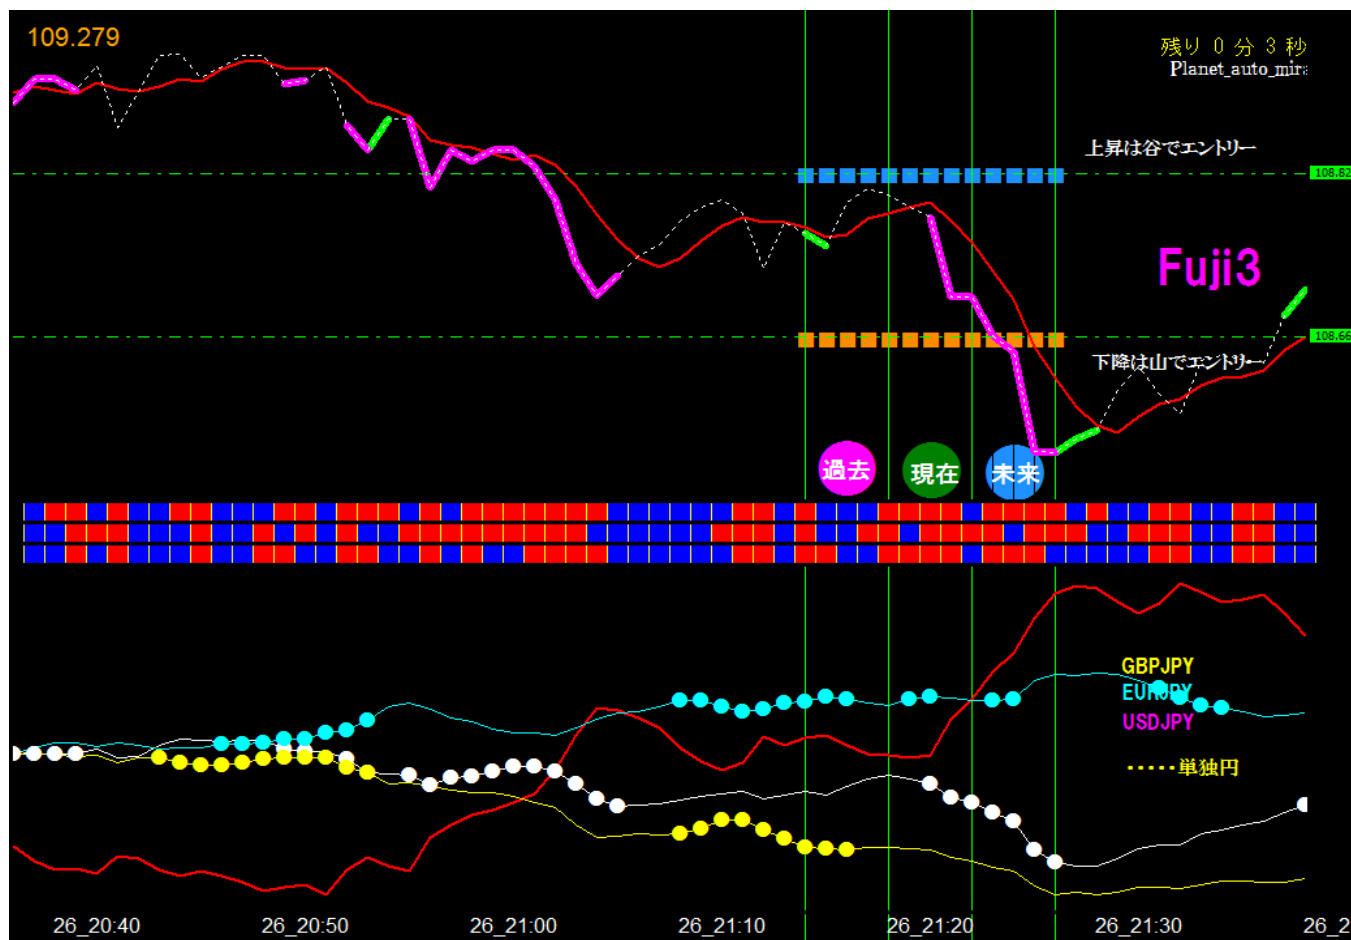

※大変ご好評頂き有難うございます。

未・来・仕・様

『 Fuji3オート未来 』

Fuji3

PlanetHome

■ **すでにモニター様が成果を出しています。どちらもロジックは同じです。** ■

※左側は歴6ヶ月の主婦用のチャート

※右側は專業者用のチャート

トレードは分かり易く勝てる事を優先すべきです。あえて難しくすることは一切ありません。どちらかは好見です。

未来チャート **Fuji3** によろこそ

新発売

未来が見えるオートチャート

2014年富士河口湖セミナー記念チャート

限定販売

ご挨拶

2014年『富士河口湖セミナー』ご参加の皆様、
プラネットホーム会員の皆様大変お待たせいたしました。

待望の『Fuji3 オート未来』が完成致しました。

※ チャート名は『Fuji3』（フジサン）と読んで下さい。

『横浜みなとみらいセミナー』から懸案の「未来チャート」が
皆様のご意見とご協力のお陰でようやくリリースが出来ました。
ご多忙の中、モニターまでご参加頂いた有志の皆様ご苦勞様でした。
素晴らしい成果に感謝しております。
有難うございました。

今後とも宜しくお願い致します。

今回の販売は一般の皆様は先着30名様限定とさせて頂き
プラネットホームの会員様を優先させて頂きます。
尚、『富士河口湖セミナー』にご参加の皆様でリアル口座を開示されて
おられるモニターの皆様は年内延長して勉強会を継続しますので全員
「Fuji3」をお求め下さい。