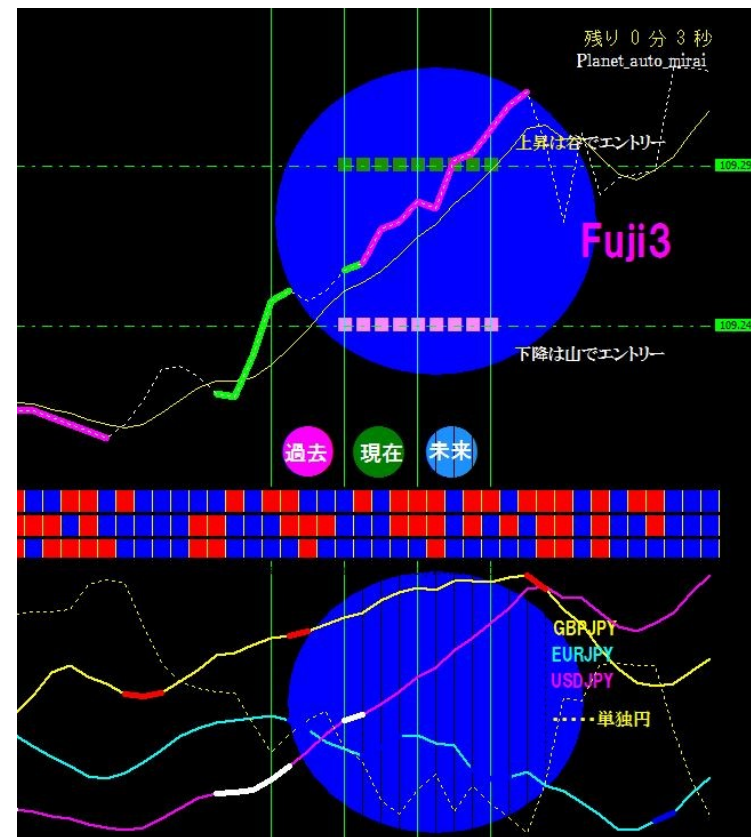

※大変ご好評頂き有難うございます。

未・来・仕・様

『 Fuji3オート未来 』

Fuji3

PlanetHome

■ **すでにモニター様が成果を出しています。どちらもロジックは同じです。** ■

※左側は歴6ヶ月の主婦用のチャート

※右側は專業者用のチャート

トレードは分かり易く勝てる事を優先すべきです。あえて難しくすることは一切ありません。どちらかは好見です。

未来チャート **Fuji3** によろこそ

新発売

未来が見えるオートチャート

2014年富士河口湖セミナー記念チャート

限定販売

ご挨拶

2014年『富士河口湖セミナー』ご参加の皆様、
プラネットホーム会員の皆様大変お待たせいたしました。

待望の『Fuji3 オート未来』が完成致しました。

※ チャート名は『Fuji3』（フジサン）と読んで下さい。

『横浜みなとみらいセミナー』から懸案の「未来チャート」が
皆様のご意見とご協力のお陰でようやくリリースが出来ました。
ご多忙の中、モニターまでご参加頂いた有志の皆様ご苦勞様でした。
素晴らしい成果に感謝しております。
有難うございました。

今後とも宜しくお願い致します。

今回の販売は一般の皆様は先着30名様限定とさせて頂き
プラネットホームの会員様を優先させて頂きます。
尚、『富士河口湖セミナー』にご参加の皆様でリアル口座を開示されて
おられるモニターの皆様は年内延長して勉強会を継続しますので全員
「Fuji3」をお求め下さい。