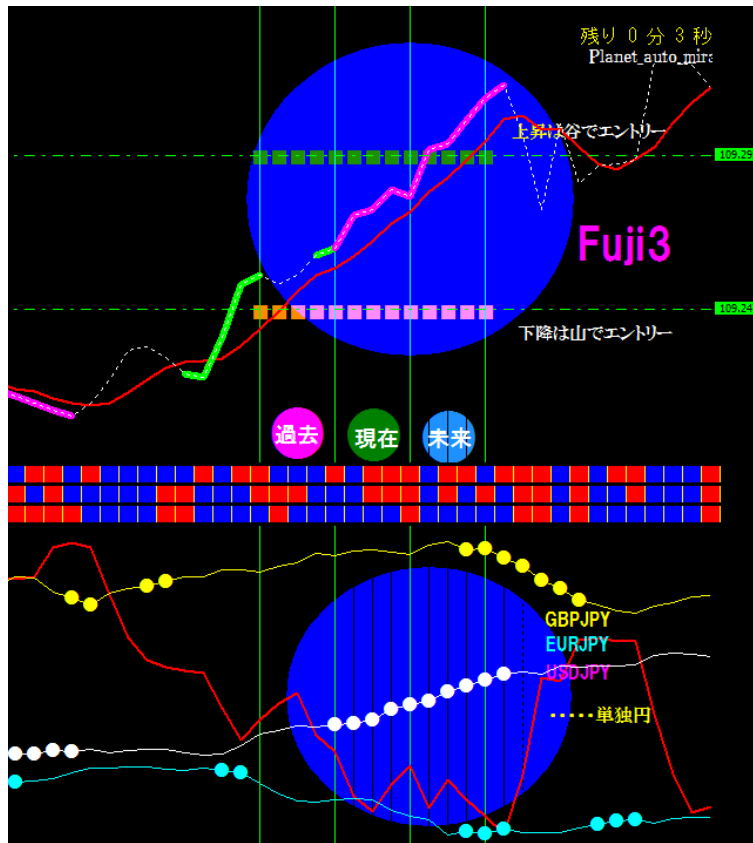

※大変ご好評頂き有難うございます。

未・来・仕・様

『 Fuji3オート未来 』

Fuji3

PlanetHome

■ **すでにモニター様が成果を出しています。どちらもロジックは同じです。** ■

※左側は歴6ヶ月の主婦用のチャート

※右側は專業者用のチャート

トレードは分かり易く勝てる事を優先すべきです。あえて難しくすることは一切ありません。どちらかは好見です。

未来チャート **Fuji3** によろこそ

新発売

未来が見えるオートチャート

2014年富士河口湖セミナー記念チャート

限定販売

ご挨拶

2014年『富士河口湖セミナー』ご参加の皆様、
プラネットホーム会員の皆様大変お待たせいたしました。

待望の『Fuji3 オート未来』が完成致しました。

※ チャート名は『Fuji3』（フジサン）と読んで下さい。

『横浜みなとみらいセミナー』から懸案の「未来チャート」が
皆様のご意見とご協力のお陰でようやくリリースが出来ました。
ご多忙の中、モニターまでご参加頂いた有志の皆様ご苦勞様でした。
素晴らしい成果に感謝しております。
有難うございました。

今後とも宜しくお願い致します。

今回の販売は一般の皆様は先着30名様限定とさせて頂き
プラネットホームの会員様を優先させて頂きます。
尚、『富士河口湖セミナー』にご参加の皆様でリアル口座を開示されて
おられるモニターの皆様は年内延長して勉強会を継続しますので全員
「Fuji3」をお求め下さい。