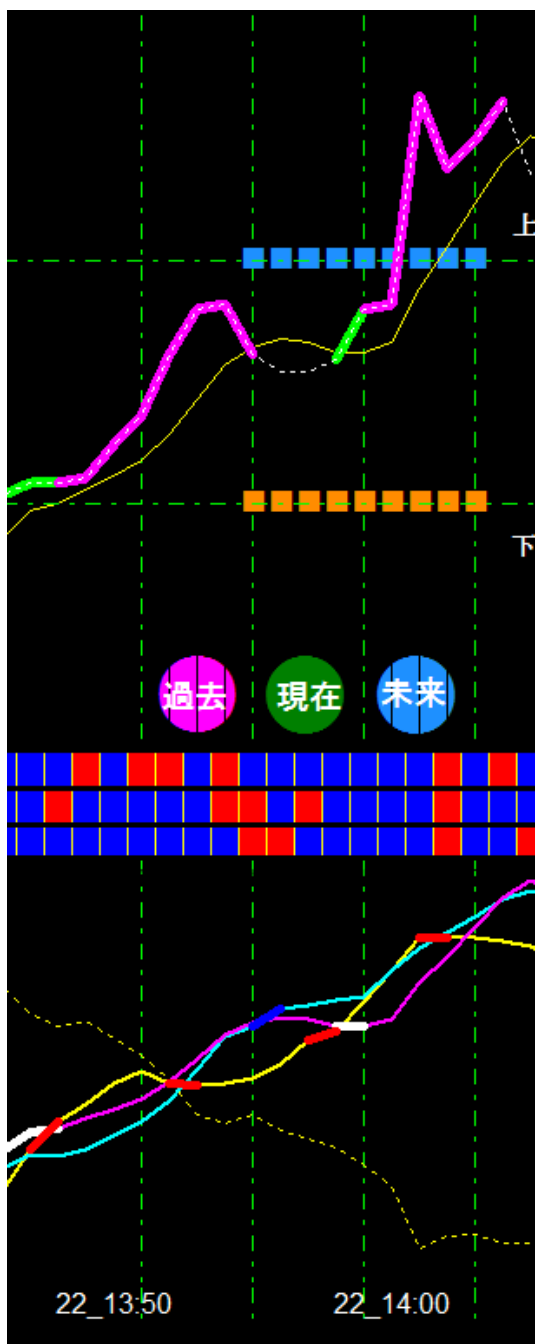

未来チャート **Fuji3** によろこそ

富士河口湖セミナー記念チャート

ご提案します。

勝利のパターンは事前に作ります。

[未来]を覗ければ目的が見えます。

未来から得られる情報は勝利です。

稼ぐ目的ならば未来を知ることです。

限られた空間こそがバイナリーです。

バイナリーにおいて一番重要なのは「限られた時間枠」の上昇と下降をしっかりと『言い当てる』事につきます。勘に頼ったエントリーは非常に危険です。

その為には『限られた時間枠の上昇下降を『言い当てる』根拠が必要です。

根拠とは勝・負の確実な理由です。

通貨の相関は100%確実です。

ドル円・ユーロ円・ポンド円は円安ならば上昇・円高ならば下降します。

円高・円安ライン確認だけで勝てる。

FX にも応用が効きます。

時間足は5分足がお勧めです。

上昇は(谷)で下降は(山)で判定します。

イエローのラインに対して上昇時は A と C の(山)でなく B と D の(谷)になります。
イエローのラインに対して下降時は A と C の(谷)でなく B と D の(山)になります。
下降時は(谷)を作らず一気に下降するパターンは多く有ります。

タバになって掛かって来なさい！

勝つのは簡単！単純なワンパターン

表示はすべて固定です。

FXにも応用が効きます。
時間足は5分足がお勧めです。
(上記の画像は1分足です。)