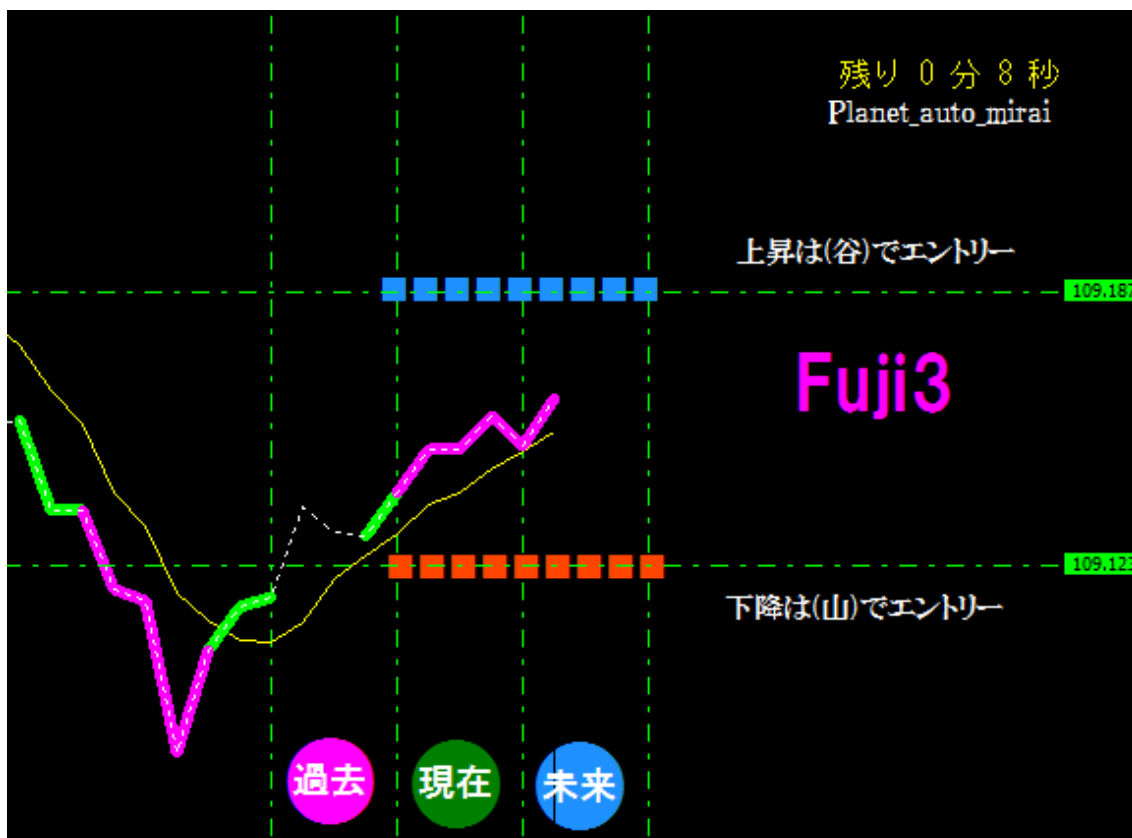

未来チャート **Fuji3** によろこそ

富士河口湖セミナー記念チャート

ご提案します。

勝利のパターンは事前に作ります。

[未来]を覗ければ目的が見えます。

未来から得られる情報は勝利です。

稼ぐ目的ならば未来を知ることです。

限られた空間こそがバイナリーです。

バイナリーにおいて一番重要なのは「限られた時間枠」の上昇と下降をしっかりと『言い当てる』事につきます。勘に頼ったエントリーは非常に危険です。

その為には『限られた時間枠の上昇下降を『言い当てる』根拠が必要です。

根拠とは勝・負の確実な理由です。

通貨の相関は100%確実です。

ドル円・ユーロ円・ポンド円は円安ならば上昇・円高ならば下降します。

円高・円安ライン確認だけで勝てる。

FX にも応用が効きます。

時間足は5分足がお勧めです。

上昇は(谷)で下降は(山)で判定します。

イエローのラインに対して上昇時は A と C の(山)でなく B と D の(谷)になります。
イエローのラインに対して下降時は A と C の(谷)でなく B と D の(山)になります。
下降時は(谷)を作らず一気に下降するパターンは多く有ります。

タバになって掛かって来なさい！

勝つのは簡単！単純なワンパターン

表示はすべて固定です。

FXにも応用が効きます。
時間足は5分足がお勧めです。
(上記の画像は1分足です。)