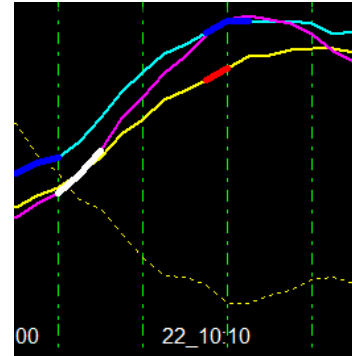

バイナリーにおいて一番重要なのは「限られた時間枠」の上昇と下降をしっかりと『言い当てる』事につきます。勘に頼ったエントリーは非常に危険です。

その為には『限られた時間枠の上昇下降を『言い当てる』根拠が必要です。

根拠とは勝・負の確実な理由です。

通貨の相関は100%確実です。

ドル円・ユーロ円・ポンド円は円安ならば上昇・円高ならば下降します。

円高・円安ライン確認だけで勝てる。

FX にも応用が効きます。

時間足は5分足がお勧めです。

上昇は(谷)で下降は(山)で判定します。

イエローのラインに対して上昇時は A と C の(山)でなく B と D の(谷)になります。
イエローのラインに対して下降時は A と C の(谷)でなく B と D の(山)になります。
下降時は(谷)を作らず一気に下降するパターンは多く有ります。

タバになって掛かって来なさい！

勝つのは簡単！単純なワンパターン

表示はすべて固定です。

FXにも応用が効きます。
時間足は5分足がお勧めです。
(上記の画像は1分足です。)