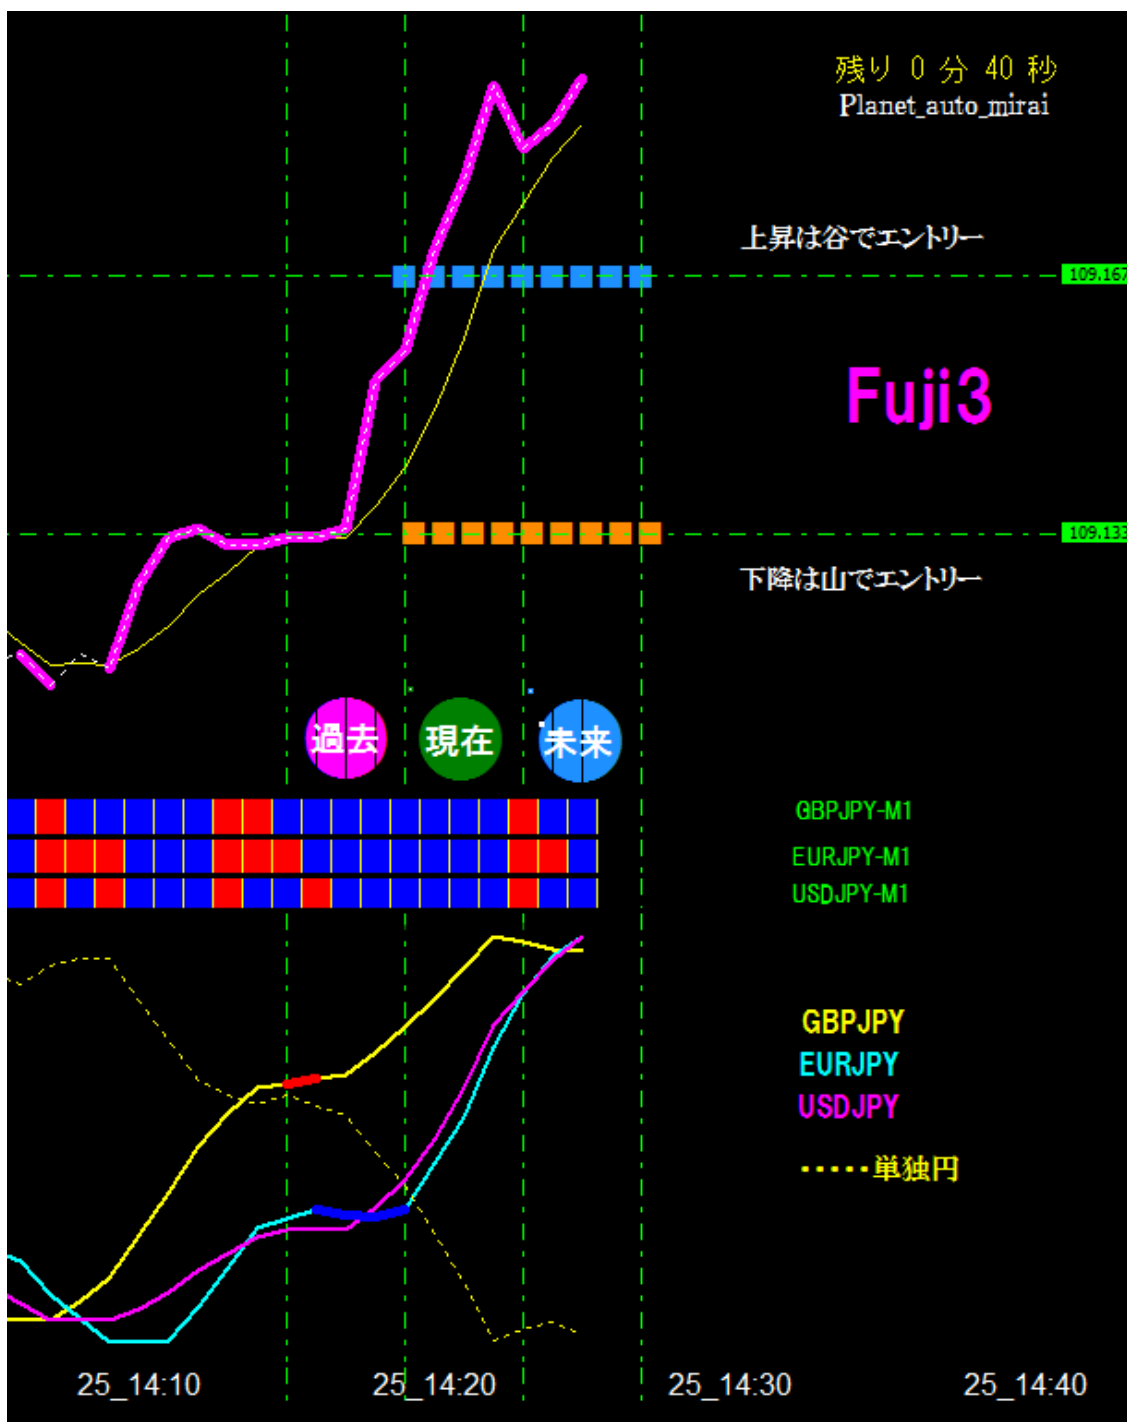

未来チャート **Fuji3** によろこそ

富士河口湖セミナー記念チャート

ご提案します。

勝利のパターンは事前に作ります。

[未来]を覗ければ目的が見えます。

未来から得られる情報は勝利です。

稼ぐ目的ならば未来を知ることです。

限られた空間こそがバイナリーです。

バイナリーにおいて一番重要なのは「限られた時間枠」の上昇と下降をしっかりと『言い当てる』事につきます。勘に頼ったエントリーは非常に危険です。

その為には『限られた時間枠の上昇下降を『言い当てる』根拠が必要です。

根拠とは勝・負の確実な理由です。

通貨の相関は100%確実です。

ドル円・ユーロ円・ポンド円は円安ならば上昇・円高ならば下降します。

円高・円安ライン確認だけで勝てる。

FX にも応用が効きます。

時間足は5分足がお勧めです。

上昇は(谷)で下降は(山)で判定します。

イエローのラインに対して上昇時は A と C の(山)でなく B と D の(谷)になります。
イエローのラインに対して下降時は A と C の(谷)でなく B と D の(山)になります。
下降時は(谷)を作らず一気に下降するパターンは多く有ります。

タバになって掛かって来なさい！

勝つのは簡単！単純なワンパターン

表示はすべて固定です。

FXにも応用が効きます。
時間足は5分足がお勧めです。
(上記の画像は1分足です。)