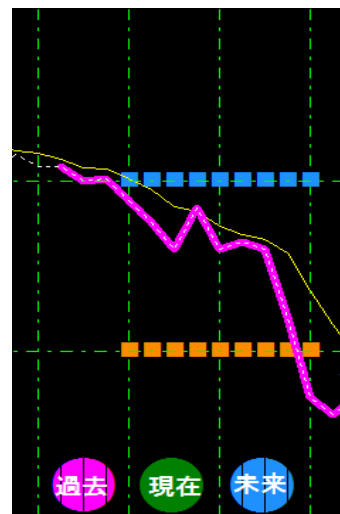

バイナリーにおいて一番重要なのは「限られた時間枠」の上昇と下降をしっかりと『言い当てる』事につきます。勘に頼ったエントリーは非常に危険です。

その為には『限られた時間枠の上昇下降を『言い当てる』根拠が必要です。

根拠とは勝・負の確実な理由です。

通貨の相関は100%確実です。

ドル円・ユーロ円・ポンド円は円安ならば上昇・円高ならば下降します。

円高・円安ライン確認だけで勝てる。

FX にも応用が効きます。

時間足は5分足がお勧めです。

上昇は(谷)で下降は(山)で判定します。

イエローのラインに対して上昇時は A と C の(山)でなく B と D の(谷)になります。
イエローのラインに対して下降時は A と C の(谷)でなく B と D の(山)になります。
下降時は(谷)を作らず一気に下降するパターンは多く有ります。

タバになって掛かって来なさい！

勝つのは簡単！単純なワンパターン

表示はすべて固定です。

FXにも応用が効きます。
時間足は5分足がお勧めです。
(上記の画像は1分足です。)