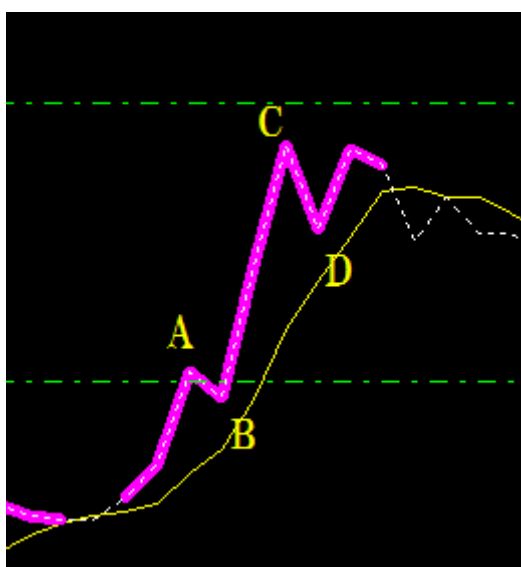

未来チャート **Fuji3** によろこそ

富士河口湖セミナー記念チャート

ご提案します。

勝利のパターンは事前に作ります。

[未来]を覗ければ目的が見えます。

未来から得られる情報は勝利です。

稼ぐ目的ならば未来を知ることです。

限られた空間こそがバイナリーです。

バイナリーにおいて一番重要なのは「限られた時間枠」の上昇と下降をしっかりと『言い当てる』事につきます。勘に頼ったエントリーは非常に危険です。

その為には『限られた時間枠の上昇下降を『言い当てる』根拠が必要です。

根拠とは勝・負の確実な理由です。

通貨の相関は100%確実です。

ドル円・ユーロ円・ポンド円は円安ならば上昇・円高ならば下降します。

円高・円安ライン確認だけで勝てる。

FX にも応用が効きます。

時間足は5分足がお勧めです。

上昇は(谷)で下降は(山)で判定します。

イエローのラインに対して上昇時は A と C の(山)でなく B と D の(谷)になります。
イエローのラインに対して下降時は A と C の(谷)でなく B と D の(山)になります。
下降時は(谷)を作らず一気に下降するパターンは多く有ります。

タバになって掛かって来なさい！

勝つのは簡単！単純なワンパターン

表示はすべて固定です。

FXにも応用が効きます。
時間足は5分足がお勧めです。
(上記の画像は1分足です。)