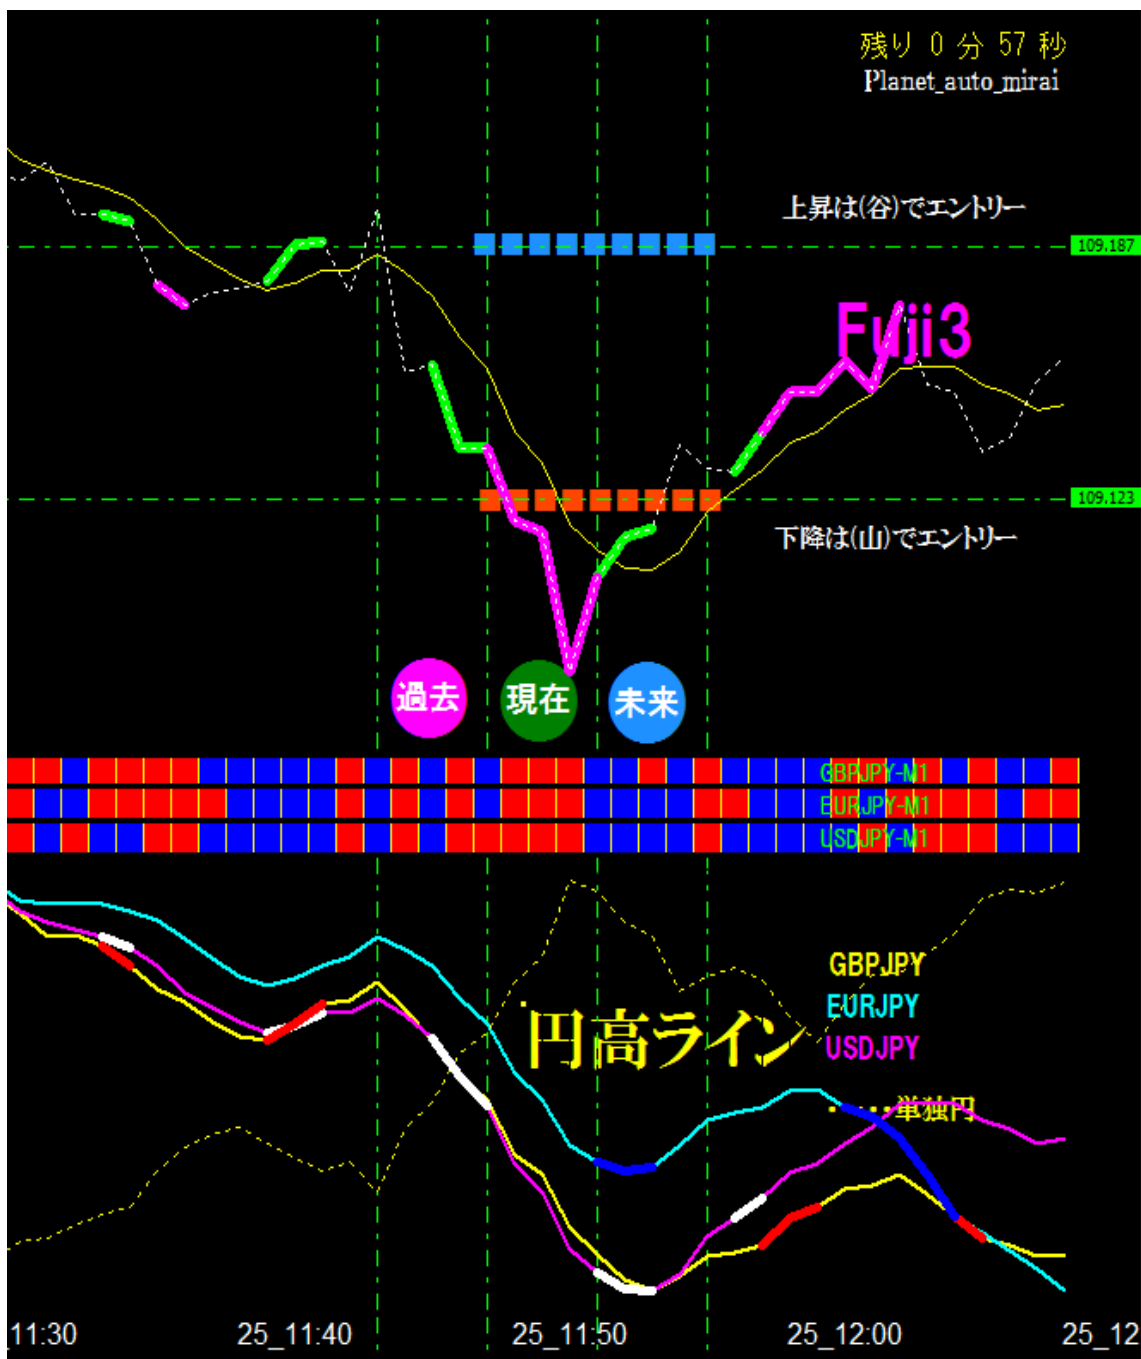

未来チャート **Fuji3** によろこそ

富士河口湖セミナー記念チャート

ご提案します。

勝利のパターンは事前に作ります。

[未来]を覗ければ目的が見えます。

未来から得られる情報は勝利です。

稼ぐ目的ならば未来を知ることです。

限られた空間こそがバイナリーです。

バイナリーにおいて一番重要なのは「限られた時間枠」の上昇と下降をしっかりと『言い当てる』事につきます。勘に頼ったエントリーは非常に危険です。

その為には『限られた時間枠の上昇下降を『言い当てる』根拠が必要です。

根拠とは勝・負の確実な理由です。

通貨の相関は100%確実です。

ドル円・ユーロ円・ポンド円は円安ならば上昇・円高ならば下降します。

円高・円安ライン確認だけで勝てる。

FX にも応用が効きます。

時間足は5分足がお勧めです。

上昇は(谷)で下降は(山)で判定します。

イエローのラインに対して上昇時は A と C の(山)でなく B と D の(谷)になります。
イエローのラインに対して下降時は A と C の(谷)でなく B と D の(山)になります。
下降時は(谷)を作らず一気に下降するパターンは多く有ります。

タバになって掛かって来なさい！

勝つのは簡単！単純なワンパターン

表示はすべて固定です。

FXにも応用が効きます。
時間足は5分足がお勧めです。
(上記の画像は1分足です。)