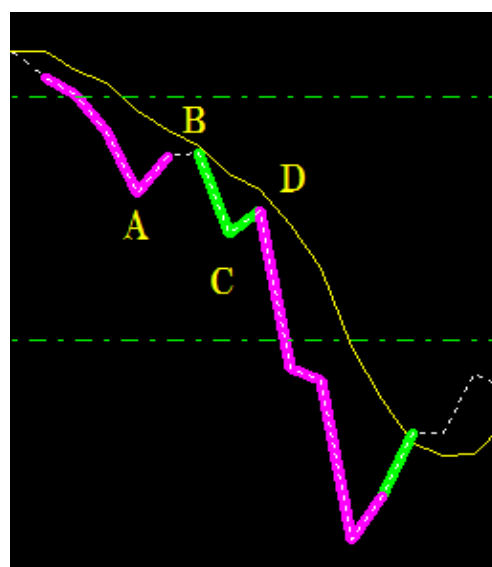

未来チャート **Fuji3** によろこそ

富士河口湖セミナー記念チャート

ご提案します。

勝利のパターンは事前に作ります。

[未来]を覗ければ目的が見えます。

未来から得られる情報は勝利です。

稼ぐ目的ならば未来を知ることです。

限られた空間こそがバイナリーです。

バイナリーにおいて一番重要なのは「限られた時間枠」の上昇と下降をしっかりと『言い当てる』事につきます。勘に頼ったエントリーは非常に危険です。

その為には『限られた時間枠の上昇下降を『言い当てる』根拠が必要です。

根拠とは勝・負の確実な理由です。

通貨の相関は100%確実です。

ドル円・ユーロ円・ポンド円は円安ならば上昇・円高ならば下降します。

円高・円安ライン確認だけで勝てる。

FX にも応用が効きます。

時間足は5分足がお勧めです。

上昇は(谷)で下降は(山)で判定します。

イエローのラインに対して上昇時は A と C の(山)でなく B と D の(谷)になります。
イエローのラインに対して下降時は A と C の(谷)でなく B と D の(山)になります。
下降時は(谷)を作らず一気に下降するパターンは多く有ります。

タバになって掛かって来なさい！

勝つのは簡単！単純なワンパターン

表示はすべて固定です。

FXにも応用が効きます。
時間足は5分足がお勧めです。
(上記の画像は1分足です。)