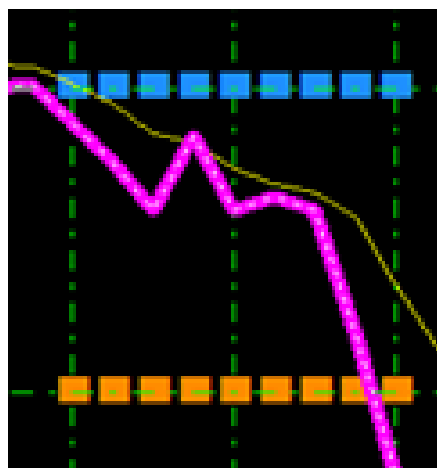

未来チャート **Fuji3** によろこそ

富士河口湖セミナー記念チャート

ご提案します。

勝利のパターンは事前に作ります。

[未来]を覗ければ目的が見えます。

未来から得られる情報は勝利です。

稼ぐ目的ならば未来を知ることです。

限られた空間こそがバイナリーです。

バイナリーにおいて一番重要なのは「限られた時間枠」の上昇と下降をしっかりと『言い当てる』事につきます。勘に頼ったエントリーは非常に危険です。

その為には『限られた時間枠の上昇下降を『言い当てる』根拠が必要です。

根拠とは勝・負の確実な理由です。

通貨の相関は100%確実です。

ドル円・ユーロ円・ポンド円は円安ならば上昇・円高ならば下降します。

円高・円安ライン確認だけで勝てる。

FX にも応用が効きます。

時間足は5分足がお勧めです。

上昇は(谷)で下降は(山)で判定します。

イエローのラインに対して上昇時は A と C の(山)でなく B と D の(谷)になります。
イエローのラインに対して下降時は A と C の(谷)でなく B と D の(山)になります。
下降時は(谷)を作らず一気に下降するパターンは多く有ります。

タバになって掛かって来なさい！

勝つのは簡単！単純なワンパターン

表示はすべて固定です。

FXにも応用が効きます。
時間足は5分足がお勧めです。
(上記の画像は1分足です。)