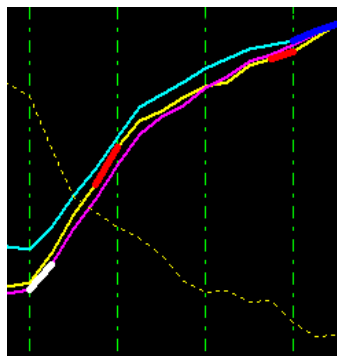

バイナリーにおいて一番重要なのは「限られた時間枠」の上昇と下降をしっかりと『言い当てる』事につきます。勘に頼ったエントリーは非常に危険です。

その為には『限られた時間枠の上昇下降を『言い当てる』根拠が必要です。

根拠とは勝・負の確実な理由です。

通貨の相関は100%確実です。

ドル円・ユーロ円・ポンド円は円安ならば上昇・円高ならば下降します。

円高・円安ライン確認だけで勝てる。

FX にも応用が効きます。

時間足は5分足がお勧めです。

上昇は(谷)で下降は(山)で判定します。

イエローのラインに対して上昇時は A と C の(山)でなく B と D の(谷)になります。
イエローのラインに対して下降時は A と C の(谷)でなく B と D の(山)になります。
下降時は(谷)を作らず一気に下降するパターンは多く有ります。

タバになって掛かって来なさい！

勝つのは簡単！単純なワンパターン

表示はすべて固定です。

FXにも応用が効きます。
時間足は5分足がお勧めです。
(上記の画像は1分足です。)