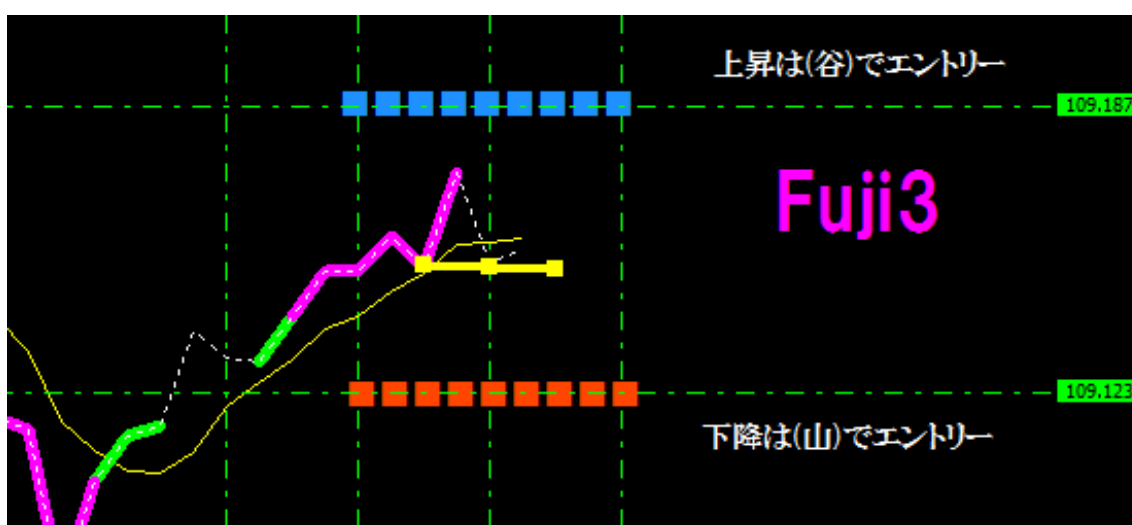

未来チャート **Fuji3** によろこそ

富士河口湖セミナー記念チャート

ご提案します。

勝利のパターンは事前に作ります。

[未来]を覗ければ目的が見えます。

未来から得られる情報は勝利です。

稼ぐ目的ならば未来を知ることです。

限られた空間こそがバイナリーです。

バイナリーにおいて一番重要なのは「限られた時間枠」の上昇と下降をしっかりと『言い当てる』事につきます。勘に頼ったエントリーは非常に危険です。

その為には『限られた時間枠の上昇下降を『言い当てる』根拠が必要です。

根拠とは勝・負の確実な理由です。

通貨の相関は100%確実です。

ドル円・ユーロ円・ポンド円は円安ならば上昇・円高ならば下降します。

円高・円安ライン確認だけで勝てる。

FX にも応用が効きます。

時間足は5分足がお勧めです。

上昇は(谷)で下降は(山)で判定します。

イエローのラインに対して上昇時は A と C の(山)でなく B と D の(谷)になります。
イエローのラインに対して下降時は A と C の(谷)でなく B と D の(山)になります。
下降時は(谷)を作らず一気に下降するパターンは多く有ります。

タバになって掛かって来なさい！

勝つのは簡単！単純なワンパターン

表示はすべて固定です。

FXにも応用が効きます。
時間足は5分足がお勧めです。
(上記の画像は1分足です。)