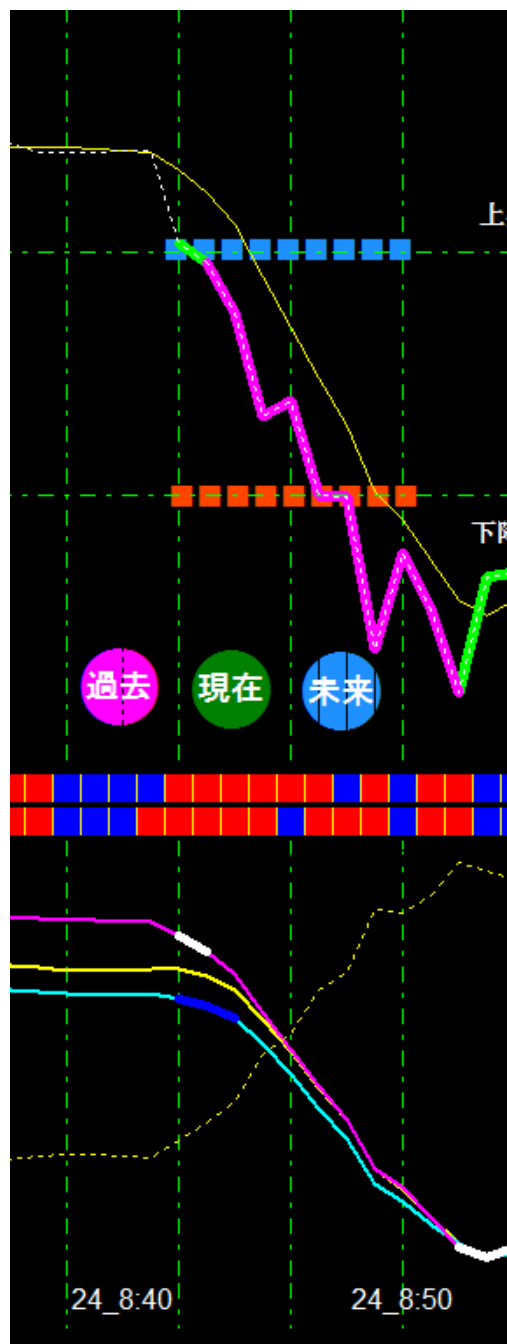

未来チャート **Fuji3** によろこそ

富士河口湖セミナー記念チャート

ご提案します。

勝利のパターンは事前に作ります。

[未来]を覗ければ目的が見えます。

未来から得られる情報は勝利です。

稼ぐ目的ならば未来を知ることです。

限られた空間こそがバイナリーです。

バイナリーにおいて一番重要なのは「限られた時間枠」の上昇と下降をしっかりと『言い当てる』事につきます。勘に頼ったエントリーは非常に危険です。

その為には『限られた時間枠の上昇下降を『言い当てる』根拠が必要です。

根拠とは勝・負の確実な理由です。

通貨の相関は100%確実です。

ドル円・ユーロ円・ポンド円は円安ならば上昇・円高ならば下降します。

円高・円安ライン確認だけで勝てる。

FX にも応用が効きます。

時間足は5分足がお勧めです。

上昇は(谷)で下降は(山)で判定します。

イエローのラインに対して上昇時は A と C の(山)でなく B と D の(谷)になります。
イエローのラインに対して下降時は A と C の(谷)でなく B と D の(山)になります。
下降時は(谷)を作らず一気に下降するパターンは多く有ります。

タバになって掛かって来なさい！

勝つのは簡単！単純なワンパターン

表示はすべて固定です。

FXにも応用が効きます。
時間足は5分足がお勧めです。
(上記の画像は1分足です。)