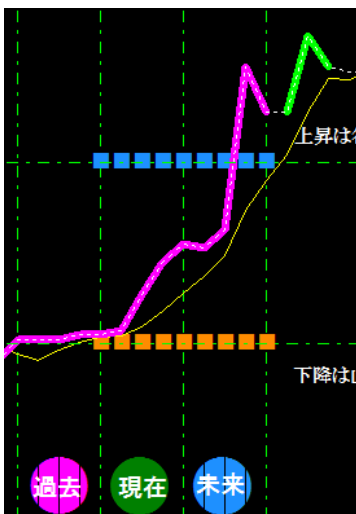

未来チャート **Fuji3** によろこそ

富士河口湖セミナー記念チャート

ご提案します。

勝利のパターンは事前に作ります。

[未来]を覗ければ目的が見えます。

未来から得られる情報は勝利です。

稼ぐ目的ならば未来を知ることです。

限られた空間こそがバイナリーです。

バイナリーにおいて一番重要なのは「限られた時間枠」の上昇と下降をしっかりと『言い当てる』事につきます。勘に頼ったエントリーは非常に危険です。

その為には『限られた時間枠の上昇下降を『言い当てる』根拠が必要です。

根拠とは勝・負の確実な理由です。

通貨の相関は100%確実です。

ドル円・ユーロ円・ポンド円は円安ならば上昇・円高ならば下降します。

円高・円安ライン確認だけで勝てる。

FX にも応用が効きます。

時間足は5分足がお勧めです。

上昇は(谷)で下降は(山)で判定します。

イエローのラインに対して上昇時は A と C の(山)でなく B と D の(谷)になります。
イエローのラインに対して下降時は A と C の(谷)でなく B と D の(山)になります。
下降時は(谷)を作らず一気に下降するパターンは多く有ります。

タバになって掛かって来なさい！

勝つのは簡単！単純なワンパターン

表示はすべて固定です。

FXにも応用が効きます。
時間足は5分足がお勧めです。
(上記の画像は1分足です。)

Fuji3 (フジサン)

販売価格 32,400円

【ご購入方法とご利用方法】

●送料不要 下記は NET での配信資料一覧です。

※インジケーター12種類

※テンプレート 4本 取扱説明書付

※対象通貨ペア【 USD/JPY EUR/JPY GBP/JPY 】

※お申し込み先 support@tenplanet.com