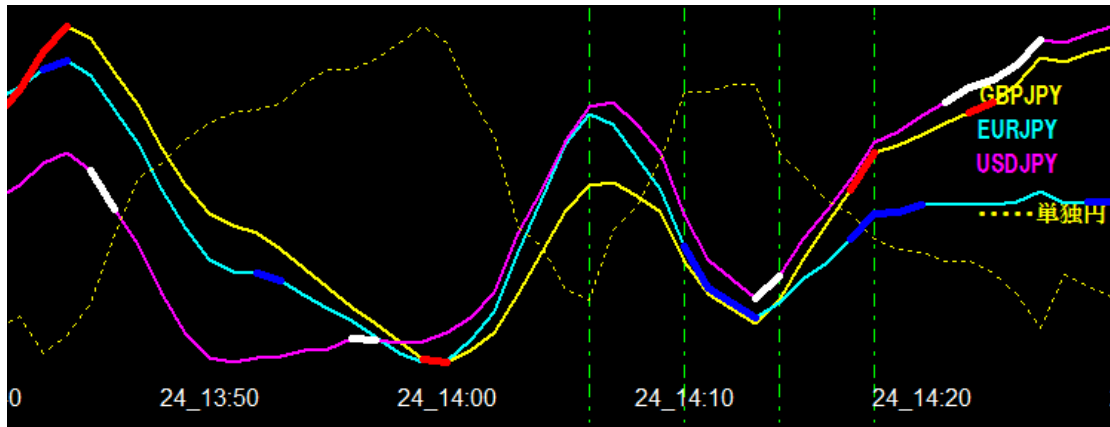

未来チャート **Fuji3** によろこそ

富士河口湖セミナー記念チャート

ご提案します。

勝利のパターンは事前に作ります。

[未来]を覗ければ目的が見えます。

未来から得られる情報は勝利です。

稼ぐ目的ならば未来を知ることです。

限られた空間こそがバイナリーです。

バイナリーにおいて一番重要なのは「限られた時間枠」の上昇と下降をしっかりと『言い当てる』事につきます。勘に頼ったエントリーは非常に危険です。

その為には『限られた時間枠の上昇下降を『言い当てる』根拠が必要です。

根拠とは勝・負の確実な理由です。

通貨の相関は100%確実です。

ドル円・ユーロ円・ポンド円は円安ならば上昇・円高ならば下降します。

円高・円安ライン確認だけで勝てる。

FX にも応用が効きます。

時間足は5分足がお勧めです。

上昇は(谷)で下降は(山)で判定します。

イエローのラインに対して上昇時は A と C の(山)でなく B と D の(谷)になります。
イエローのラインに対して下降時は A と C の(谷)でなく B と D の(山)になります。
下降時は(谷)を作らず一気に下降するパターンは多く有ります。

タバになって掛かって来なさい！

勝つのは簡単！単純なワンパターン

表示はすべて固定です。

FXにも応用が効きます。
時間足は5分足がお勧めです。
(上記の画像は1分足です。)