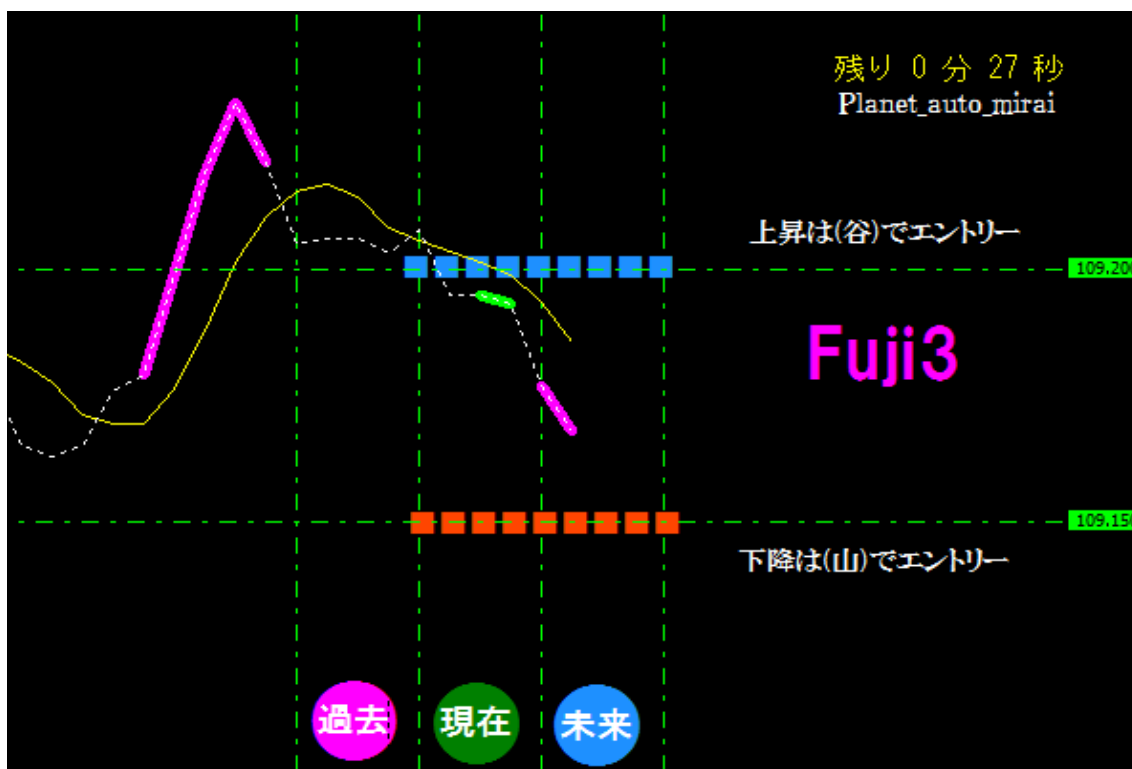

未来チャート **Fuji3** によろこそ

富士河口湖セミナー記念チャート

ご提案します。

勝利のパターンは事前に作ります。

[未来]を覗ければ目的が見えます。

未来から得られる情報は勝利です。

稼ぐ目的ならば未来を知ることです。

限られた空間こそがバイナリーです。

バイナリーにおいて一番重要なのは「限られた時間枠」の上昇と下降をしっかりと『言い当てる』事につきます。勘に頼ったエントリーは非常に危険です。

その為には『限られた時間枠の上昇下降を『言い当てる』根拠が必要です。

根拠とは勝・負の確実な理由です。

通貨の相関は100%確実です。

ドル円・ユーロ円・ポンド円は円安ならば上昇・円高ならば下降します。

円高・円安ライン確認だけで勝てる。

FX にも応用が効きます。

時間足は5分足がお勧めです。

上昇は(谷)で下降は(山)で判定します。

イエローのラインに対して上昇時は A と C の(山)でなく B と D の(谷)になります。
イエローのラインに対して下降時は A と C の(谷)でなく B と D の(山)になります。
下降時は(谷)を作らず一気に下降するパターンは多く有ります。

タバになって掛かって来なさい！

勝つのは簡単！単純なワンパターン

表示はすべて固定です。

FXにも応用が効きます。
時間足は5分足がお勧めです。
(上記の画像は1分足です。)