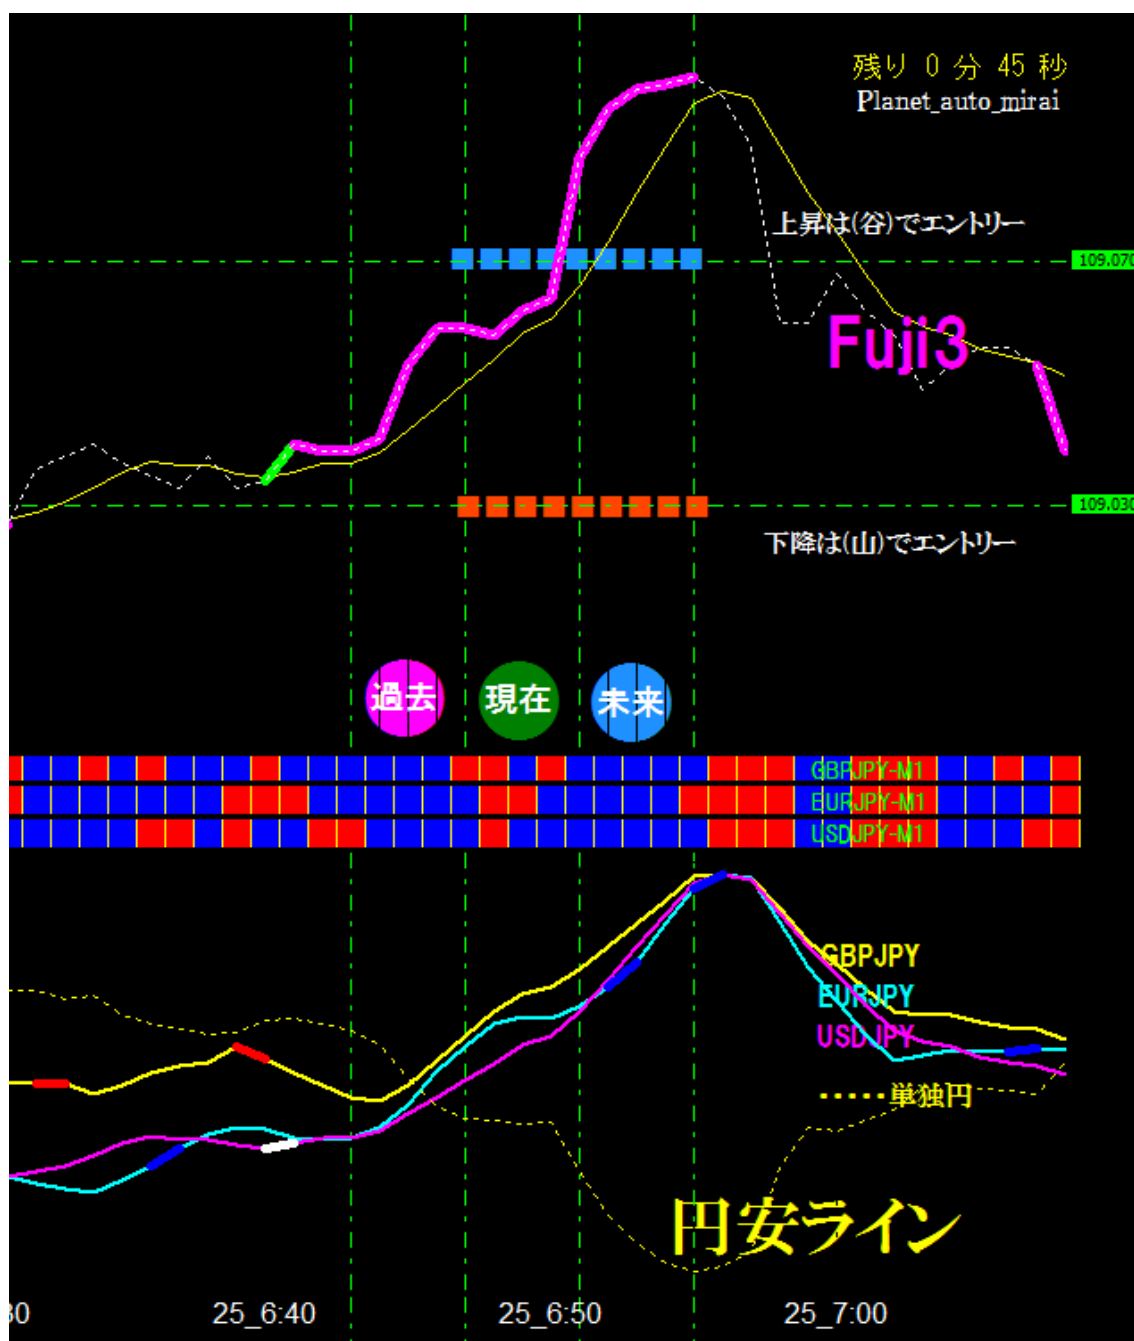

未来チャート **Fuji3** によろこそ

富士河口湖セミナー記念チャート

ご提案します。

勝利のパターンは事前に作ります。

[未来]を覗ければ目的が見えます。

未来から得られる情報は勝利です。

稼ぐ目的ならば未来を知ることです。

限られた空間こそがバイナリーです。

バイナリーにおいて一番重要なのは「限られた時間枠」の上昇と下降をしっかりと『言い当てる』事につきます。勘に頼ったエントリーは非常に危険です。

その為には『限られた時間枠の上昇下降を『言い当てる』根拠が必要です。

根拠とは勝・負の確実な理由です。

通貨の相関は100%確実です。

ドル円・ユーロ円・ポンド円は円安ならば上昇・円高ならば下降します。

円高・円安ライン確認だけで勝てる。

FX にも応用が効きます。

時間足は5分足がお勧めです。

上昇は(谷)で下降は(山)で判定します。

イエローのラインに対して上昇時は A と C の(山)でなく B と D の(谷)になります。
イエローのラインに対して下降時は A と C の(谷)でなく B と D の(山)になります。
下降時は(谷)を作らず一気に下降するパターンは多く有ります。

タバになって掛かって来なさい！

勝つのは簡単！単純なワンパターン

表示はすべて固定です。

FXにも応用が効きます。
時間足は5分足がお勧めです。
(上記の画像は1分足です。)