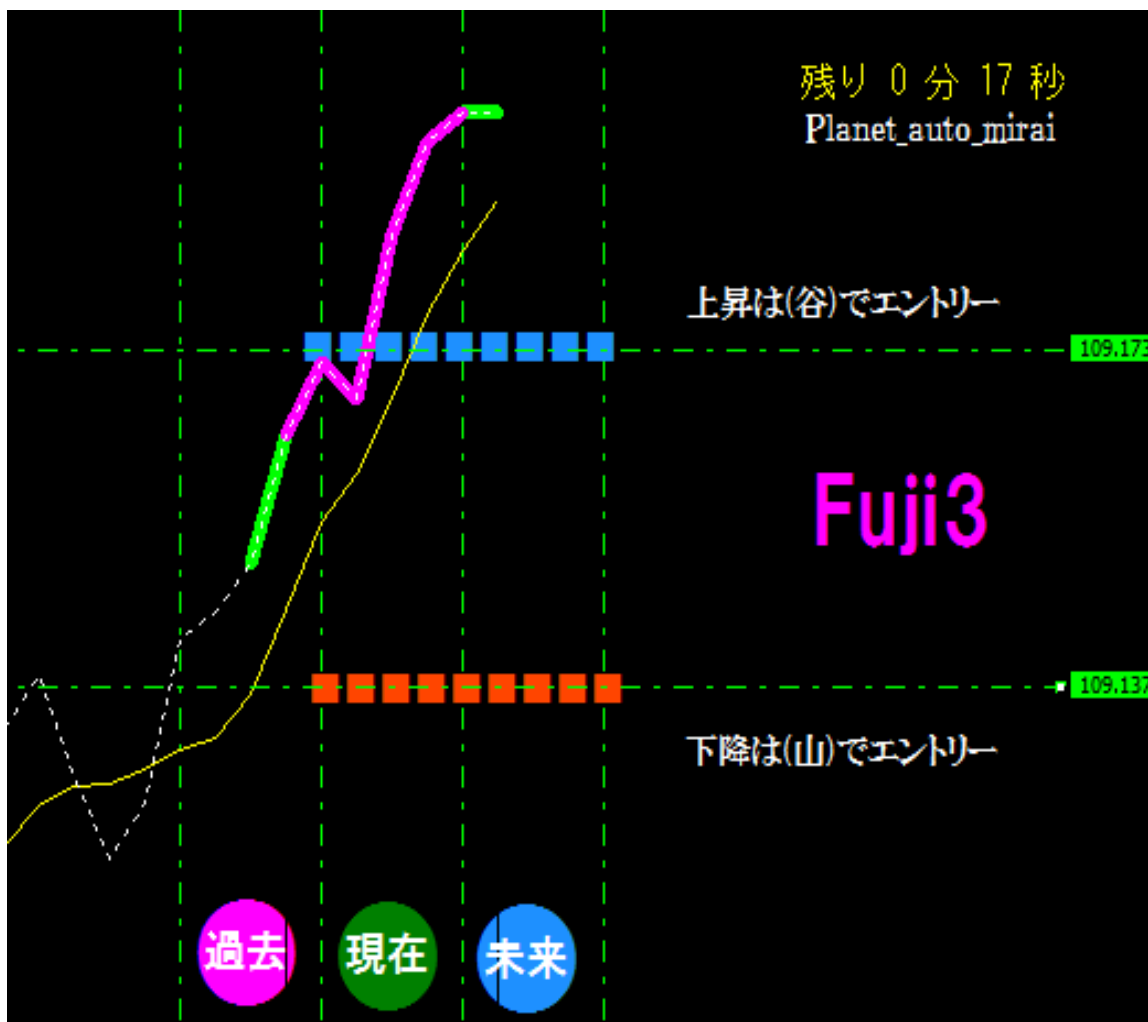

未来チャート **Fuji3** によろこそ

富士河口湖セミナー記念チャート

ご提案します。

勝利のパターンは事前に作ります。

[未来]を覗ければ目的が見えます。

未来から得られる情報は勝利です。

稼ぐ目的ならば未来を知ることです。

限られた空間こそがバイナリーです。

バイナリーにおいて一番重要なのは「限られた時間枠」の上昇と下降をしっかりと『言い当てる』事につきます。勘に頼ったエントリーは非常に危険です。

その為には『限られた時間枠の上昇下降を『言い当てる』根拠が必要です。

根拠とは勝・負の確実な理由です。

通貨の相関は100%確実です。

ドル円・ユーロ円・ポンド円は円安ならば上昇・円高ならば下降します。

円高・円安ライン確認だけで勝てる。

FX にも応用が効きます。

時間足は5分足がお勧めです。

上昇は(谷)で下降は(山)で判定します。

イエローのラインに対して上昇時は A と C の(山)でなく B と D の(谷)になります。
イエローのラインに対して下降時は A と C の(谷)でなく B と D の(山)になります。
下降時は(谷)を作らず一気に下降するパターンは多く有ります。

タバになって掛かって来なさい！

勝つのは簡単！単純なワンパターン

表示はすべて固定です。

FXにも応用が効きます。
時間足は5分足がお勧めです。
(上記の画像は1分足です。)