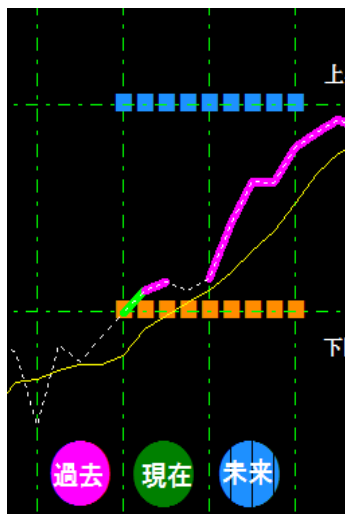

バイナリーにおいて一番重要なのは「限られた時間枠」の上昇と下降をしっかりと『言い当てる』事につきます。勘に頼ったエントリーは非常に危険です。

その為には『限られた時間枠の上昇下降を『言い当てる』根拠が必要です。

根拠とは勝・負の確実な理由です。

通貨の相関は100%確実です。

ドル円・ユーロ円・ポンド円は円安ならば上昇・円高ならば下降します。

円高・円安ライン確認だけで勝てる。

FX にも応用が効きます。

時間足は5分足がお勧めです。

上昇は(谷)で下降は(山)で判定します。

イエローのラインに対して上昇時は A と C の(山)でなく B と D の(谷)になります。
イエローのラインに対して下降時は A と C の(谷)でなく B と D の(山)になります。
下降時は(谷)を作らず一気に下降するパターンは多く有ります。

タバになって掛かって来なさい！

勝つのは簡単！単純なワンパターン

表示はすべて固定です。

FXにも応用が効きます。
時間足は5分足がお勧めです。
(上記の画像は1分足です。)

Fuji3 (フジサン)

販売価格 32,400円

【ご購入方法とご利用方法】

●送料不要 下記は NET での配信資料一覧です。

※インジケーター12種類

※テンプレート 4本 取扱説明書付

※対象通貨ペア【 USD/JPY EUR/JPY GBP/JPY 】

※お申し込み先 support@tenplanet.com