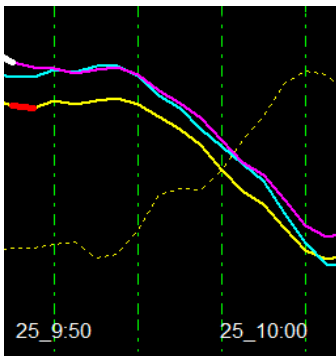

バイナリーにおいて一番重要なのは「限られた時間枠」の上昇と下降をしっかりと『言い当てる』事につきます。勘に頼ったエントリーは非常に危険です。

その為には『限られた時間枠の上昇下降を『言い当てる』根拠が必要です。

根拠とは勝・負の確実な理由です。

通貨の相関は100%確実です。

ドル円・ユーロ円・ポンド円は円安ならば上昇・円高ならば下降します。

円高・円安ライン確認だけで勝てる。

FX にも応用が効きます。

時間足は5分足がお勧めです。

上昇は(谷)で下降は(山)で判定します。

イエローのラインに対して上昇時は A と C の(山)でなく B と D の(谷)になります。
イエローのラインに対して下降時は A と C の(谷)でなく B と D の(山)になります。
下降時は(谷)を作らず一気に下降するパターンは多く有ります。

タバになって掛かって来なさい！

勝つのは簡単！単純なワンパターン

表示はすべて固定です。

FXにも応用が効きます。
時間足は5分足がお勧めです。
(上記の画像は1分足です。)