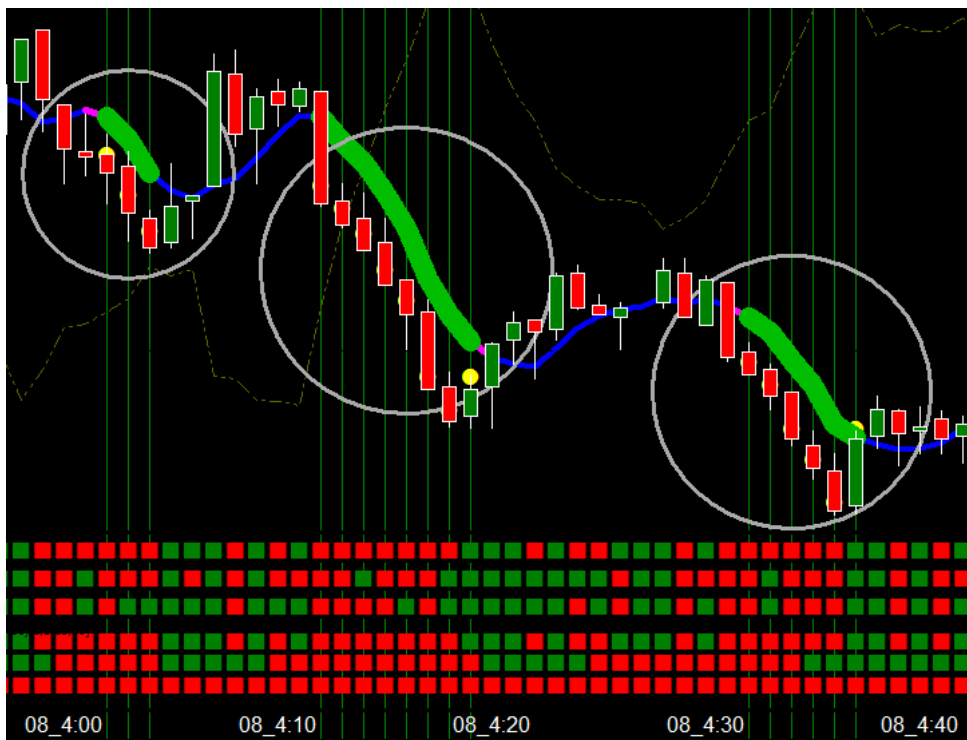

蛍の光はオスとメスが出会うための合図です。オスが強い光を放ちメスの弱い光にプロポーズします。蛍の持つ発光物質の酵素で酸化させ発光する仕組みです。

綺麗な水や生い茂る草などの自然環境でなければホタルは生息しません。チャートの下の部分が自然環境です。きれいな水辺でホタルはプロポーズします。

PlanetHome

プロパティ : GBPJPY,M1

色の設定 全般

基本配色:

- 背景色:
- 前景色:
- グリッド:
- 上昇バー:
- 下降バー:
- 上昇ロウソク足:
- 下降ロウソク足:
- ラインチャート:
- 出来高:
- Askのライン:
- ストップ・レベル:

OK キャンセル リセット

ほたる解説 ※どこでエントリーしたら分からない？

「蛍の軌跡」でご案内致します。

左から3個のゾーンが有りますが最初の左側に蛍のあかりを発見したら
2番目のところで待機します。エントリーチャンスです。

左側の3番目も同様にチャンスが訪れます。ワンタッチでローソク足が確認できます。

ほたるのキセキ

2014年夏 特別キャンペーン

「蛍の軌跡」 ふらねっと文庫

Planet Home

『ホタルのキセキ』 特別キャンペーン
特別価格12,000円

【ご購入方法とご利用方法】 インターネットで「メタトレードMT4」のソフトをダウンロードしてご利用下さい。

テンプレートをMT4 に設定すれば即・取引可能です。

設定方法は説明書に記載してございます。

簡単に設定は可能ですがご不明な点は「サポート★プラネット」にお尋ね下さい。

・※インジケーター7種類 ・※テンプレート4本 取扱説明書付 ・※対象通貨ペア