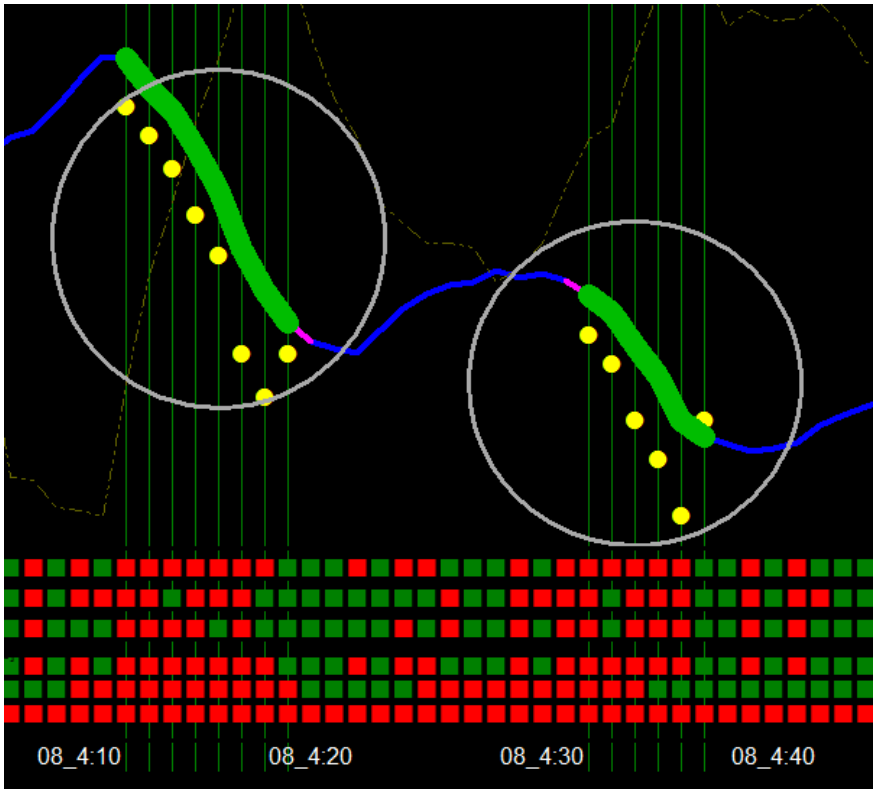

ほたるのキセキ

2014年夏 特別キャンペーン

「蛍の軌跡」 ふらねっと文庫

Planet Home

源氏ホタルの観賞時期は5～7月、平家ホタルは6～8月です。
ホタルが舞うのは一晩に3回、最初に動くのは夜8時～9時頃で2回目は11時3回目は深夜2時為替のマーケットのタイムと全く同じです。
ホタルのキセキを為替に応用したら・・・ピッタシでした。

ホタルが舞ったキセキで・・・バイナリーオプション開始

優雅に舞うホタルは癒しのお金のように見えませんか・・・

蛍の光はオスとメスが出会うための合図です。オスが強い光を放ちメスの弱い光にプロポーズします。蛍の持つ発光物質の酵素で酸化させ発光する仕組みです。

綺麗な水や生い茂る草などの自然環境でなければホタルは生息しません。チャートの下の部分が自然環境です。きれいな水辺でホタルはプロポーズします。

PlanetHome

プロパティ : GBPJPY,M1

色の設定 全般

基本配色:

- 背景色:
- 前景色:
- グリッド:
- 上昇バー:
- 下降バー:
- 上昇ロウソク足:
- 下降ロウソク足:
- ラインチャート:
- 出来高:
- Askのライン:
- ストップ・レベル:

OK キャンセル リセット

ほたる解説 ※どこでエントリーしたら分からない？

「蛍の軌跡」でご案内致します。

左から3個のゾーンが有りますが最初の左側に蛍のあかりを発見したら
2番目のところで待機します。エントリーチャンスです。

左側の3番目も同様にチャンスが訪れます。ワンタッチでローソク足が確認できます。

ほたるのキセキ

2014年夏 特別キャンペーン

「蛍の軌跡」 ふらねっと文庫