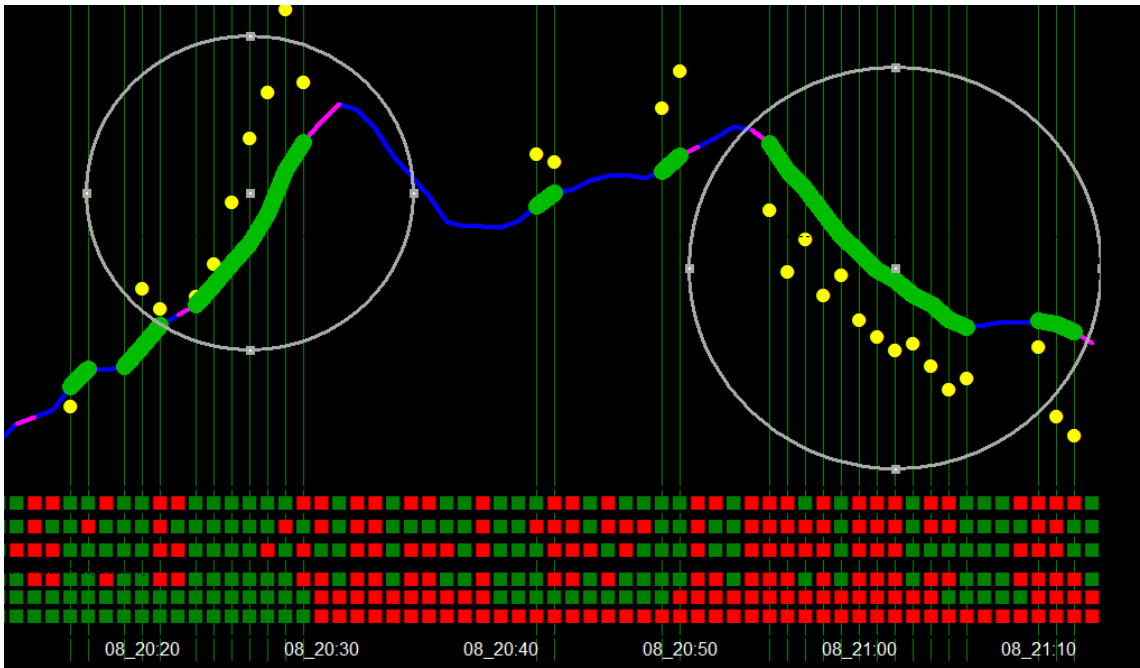

ほたるのキセキ

2014年夏 特別キャンペーン

「蛍の軌跡」 ふらねっと文庫

Planet Home

源氏ホタルの観賞時期は5～7月、平家ホタルは6～8月です。
ホタルが舞うのは一晩に3回、最初に動くのは夜8時～9時頃で2回目は11時3回目は深夜2時為替のマーケットのタイムと全く同じです。
ホタルのキセキを為替に応用したら・・・ピッタシでした。

ホタルが舞ったキセキで・・・バイナリーオプション開始

優雅に舞うホタルは癒しのお金のように見えませんか・・・

蛍の光はオスとメスが出会うための合図です。オスが強い光を放ちメスの弱い光にプロポーズします。蛍の持つ発光物質の酵素で酸化させ発光する仕組みです。

綺麗な水や生い茂る草などの自然環境でなければホタルは生息しません。チャートの下の部分が自然環境です。きれいな水辺でホタルはプロポーズします。

PlanetHome

プロパティ : GBPJPY,M1

色の設定 全般

基本配色:

- 背景色:
- 前景色:
- グリッド:
- 上昇バー:
- 下降バー:
- 上昇ロウソク足:
- 下降ロウソク足:
- ラインチャート:
- 出来高:
- Askのライン:
- ストップ・レベル:

OK キャンセル リセット

ほたる解説 ※どこでエントリーしたら分からない？

「蛍の軌跡」でご案内致します。

左から3個のゾーンが有りますが最初の左側に蛍のあかりを発見したら
2番目のところで待機します。エントリーチャンスです。

左側の3番目も同様にチャンスが訪れます。ワンタッチでローソク足が確認できます。

ほたるのキセキ

2014年夏 特別キャンペーン

「蛍の軌跡」 ふらねっと文庫