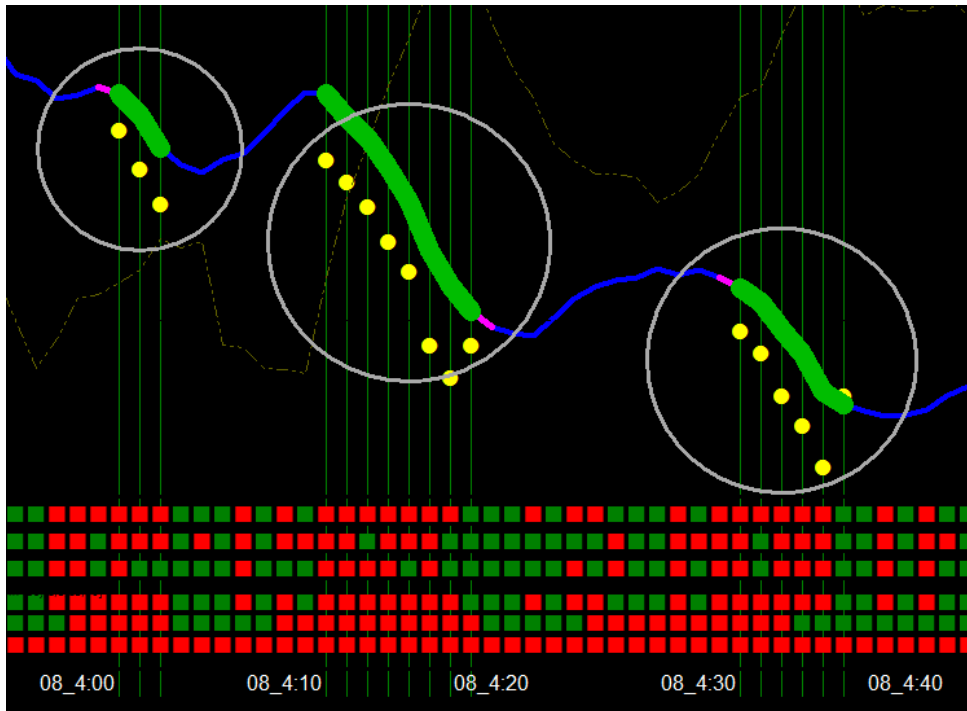

蛍の光はオスとメスが出会うための合図です。オスが強い光を放ちメスの弱い光にプロポーズします。蛍の持つ発光物質の酵素で酸化させ発光する仕組みです。

綺麗な水や生い茂る草などの自然環境でなければホタルは生息しません。チャートの下の部分が自然環境です。きれいな水辺でホタルはプロポーズします。

PlanetHome

プロパティ : GBPJPY,M1

色の設定 全般

基本配色:

- 背景色:
- 前景色:
- グリッド:
- 上昇バー:
- 下降バー:
- 上昇ロウソク足:
- 下降ロウソク足:
- ラインチャート:
- 出来高:
- Askのライン:
- ストップ・レベル:

OK キャンセル リセット

ほたる解説 ※どこでエントリーしたら分からない？

「蛍の軌跡」でご案内致します。

左から3個のゾーンが有りますが最初の左側に蛍のあかりを発見したら
2番目のところで待機します。エントリーチャンスです。

左側の3番目も同様にチャンスが訪れます。ワンタッチでローソク足が確認できます。

ほたるのキセキ

2014年夏 特別キャンペーン

「蛍の軌跡」 ふらねっと文庫