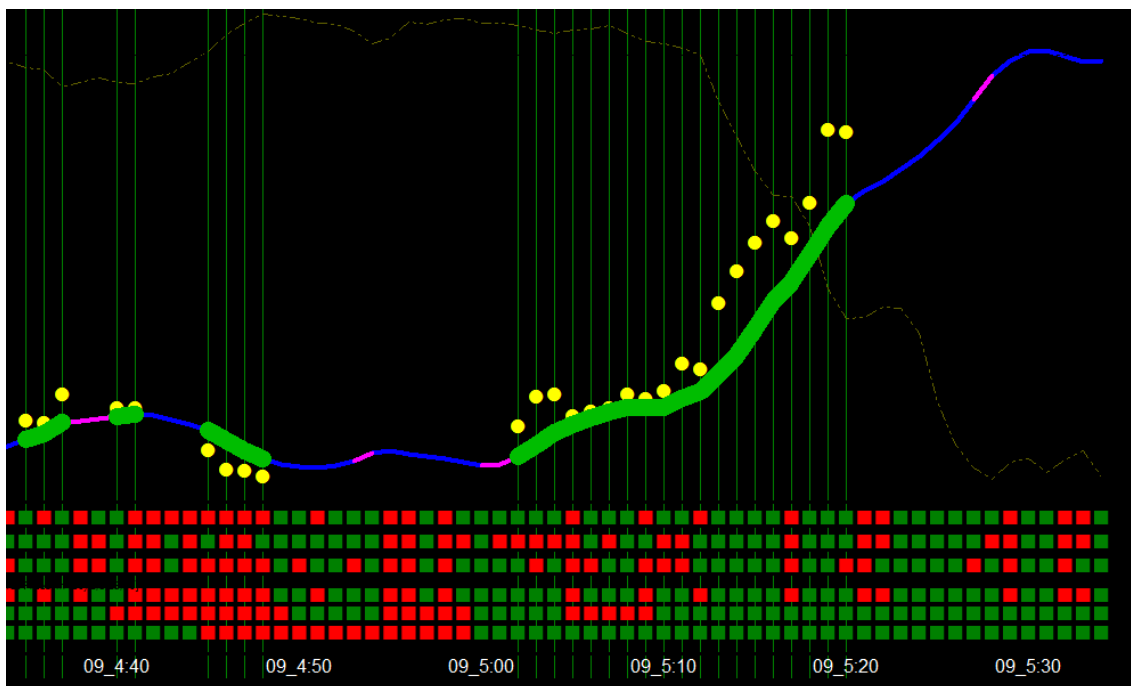

ほたるのキセキ

2014年夏 特別キャンペーン

「蛍の軌跡」 ふらねっと文庫

Planet Home

源氏ホタルの観賞時期は5～7月、平家ホタルは6～8月です。
ホタルが舞うのは一晩に3回、最初に動くのは夜8時～9時頃で2回目は11時3回目は深夜2時為替のマーケットのタイムと全く同じです。
ホタルのキセキを為替に応用したら・・・ピッタシでした。

ホタルが舞ったキセキで・・・バイナリーオプション開始

優雅に舞うホタルは癒しのお金のように見えませんか・・・

蛍の光はオスとメスが出会うための合図です。オスが強い光を放ちメスの弱い光にプロポーズします。蛍の持つ発光物質の酵素で酸化させ発光する仕組みです。

綺麗な水や生い茂る草などの自然環境でなければホタルは生息しません。チャートの下の部分が自然環境です。きれいな水辺でホタルはプロポーズします。

PlanetHome

プロパティ : GBPJPY,M1

色の設定 全般

基本配色:

- 背景色:
- 前景色:
- グリッド:
- 上昇バー:
- 下降バー:
- 上昇ロウソク足:
- 下降ロウソク足:
- ラインチャート:
- 出来高:
- Askのライン:
- ストップ・レベル:

OK キャンセル リセット

ほたる解説 ※どこでエントリーしたら分からない？

「蛍の軌跡」でご案内致します。

左から3個のゾーンが有りますが最初の左側に蛍のあかりを発見したら
2番目のところで待機します。エントリーチャンスです。

左側の3番目も同様にチャンスが訪れます。ワンタッチでローソク足が確認できます。

ほたるのキセキ

2014年夏 特別キャンペーン

「蛍の軌跡」 ふらねっと文庫