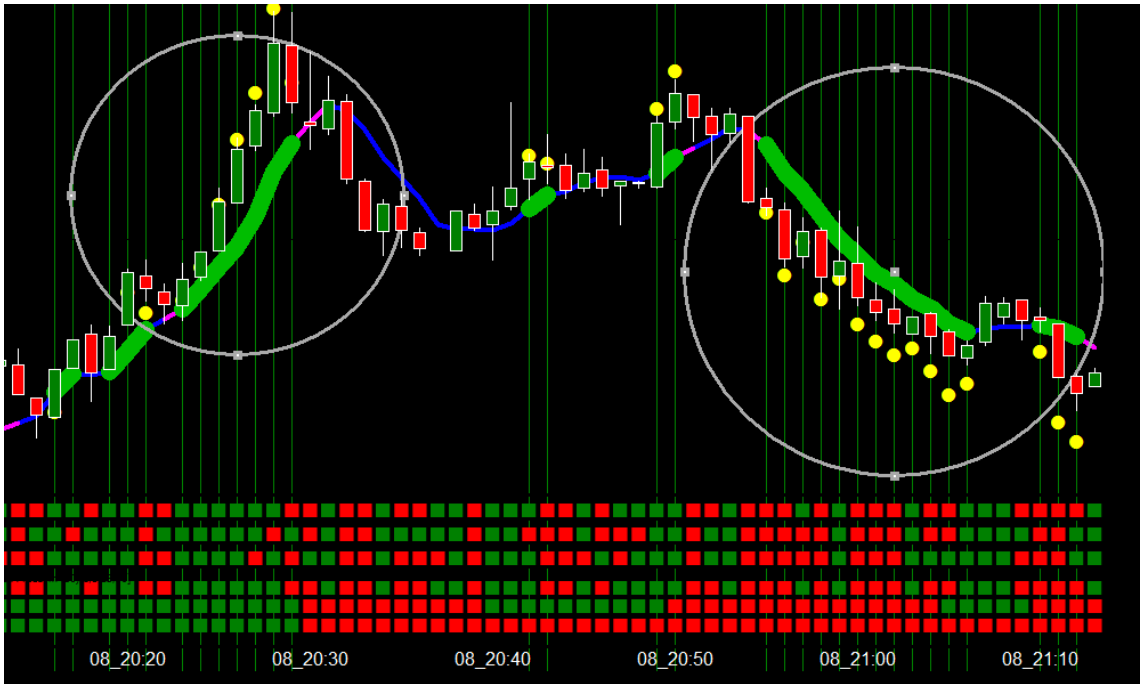

ほたるのキセキ

2014年夏 特別キャンペーン

「蛍の軌跡」 ふらねっと文庫

Planet Home

源氏ホタルの観賞時期は5～7月、平家ホタルは6～8月です。
ホタルが舞うのは一晩に3回、最初に動くのは夜8時～9時頃で2回目は11時3回目は深夜2時為替のマーケットのタイムと全く同じです。
ホタルのキセキを為替に応用したら・・・ピッタシでした。

ホタルが舞ったキセキで・・・バイナリーオプション開始

優雅に舞うホタルは癒しのお金のように見えませんか・・・

蛍の光はオスとメスが出会うための合図です。オスが強い光を放ちメスの弱い光にプロポーズします。蛍の持つ発光物質の酵素で酸化させ発光する仕組みです。

綺麗な水や生い茂る草などの自然環境でなければホタルは生息しません。チャートの下の部分が自然環境です。きれいな水辺でホタルはプロポーズします。

PlanetHome

プロパティ : GBPJPY,M1

色の設定 全般

基本配色:

- 背景色:
- 前景色:
- グリッド:
- 上昇バー:
- 下降バー:
- 上昇ロウソク足:
- 下降ロウソク足:
- ラインチャート:
- 出来高:
- Askのライン:
- ストップ・レベル:

OK キャンセル リセット

ほたる解説 ※どこでエントリーしたら分からない？

「蛍の軌跡」でご案内致します。

左から3個のゾーンが有りますが最初の左側に蛍のあかりを発見したら
2番目のところで待機します。エントリーチャンスです。

左側の3番目も同様にチャンスが訪れます。ワンタッチでローソク足が確認できます。

ほたるのキセキ

2014年夏 特別キャンペーン

「蛍の軌跡」 ふらねっと文庫