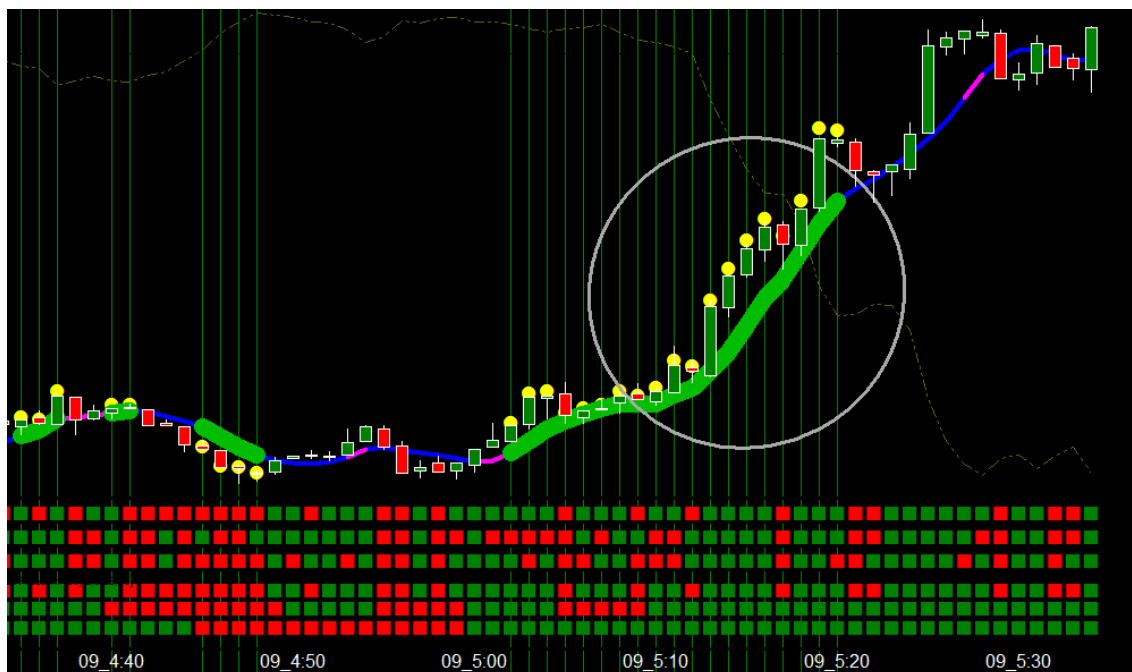

ほたるのキセキ

2014年夏 特別キャンペーン

「蛍の軌跡」 ふらねっと文庫

Planet Home

源氏ホタルの観賞時期は5～7月、平家ホタルは6～8月です。
ホタルが舞うのは一晩に3回、最初に動くのは夜8時～9時頃で2回目は11時3回目は深夜2時為替のマーケットのタイムと全く同じです。
ホタルのキセキを為替に応用したら・・・ピッタシでした。

ホタルが舞ったキセキで・・・バイナリーオプション開始

優雅に舞うホタルは癒しのお金のように見えませんか・・・

蛍の光はオスとメスが出会うための合図です。オスが強い光を放ちメスの弱い光にプロポーズします。蛍の持つ発光物質の酵素で酸化させ発光する仕組みです。

綺麗な水や生い茂る草などの自然環境でなければホタルは生息しません。チャートの下の部分が自然環境です。きれいな水辺でホタルはプロポーズします。

PlanetHome

プロパティ : GBPJPY,M1

色の設定 全般

基本配色:

- 背景色:
- 前景色:
- グリッド:
- 上昇バー:
- 下降バー:
- 上昇ロウソク足:
- 下降ロウソク足:
- ラインチャート:
- 出来高:
- Askのライン:
- ストップ・レベル:

OK キャンセル リセット

ほたる解説 ※どこでエントリーしたら分からない？

「蛍の軌跡」でご案内致します。

左から3個のゾーンが有りますが最初の左側に蛍のあかりを発見したら
2番目のところで待機します。エントリーチャンスです。

左側の3番目も同様にチャンスが訪れます。ワンタッチでローソク足が確認できます。

ほたるのキセキ

2014年夏 特別キャンペーン

「蛍の軌跡」 ふらねっと文庫