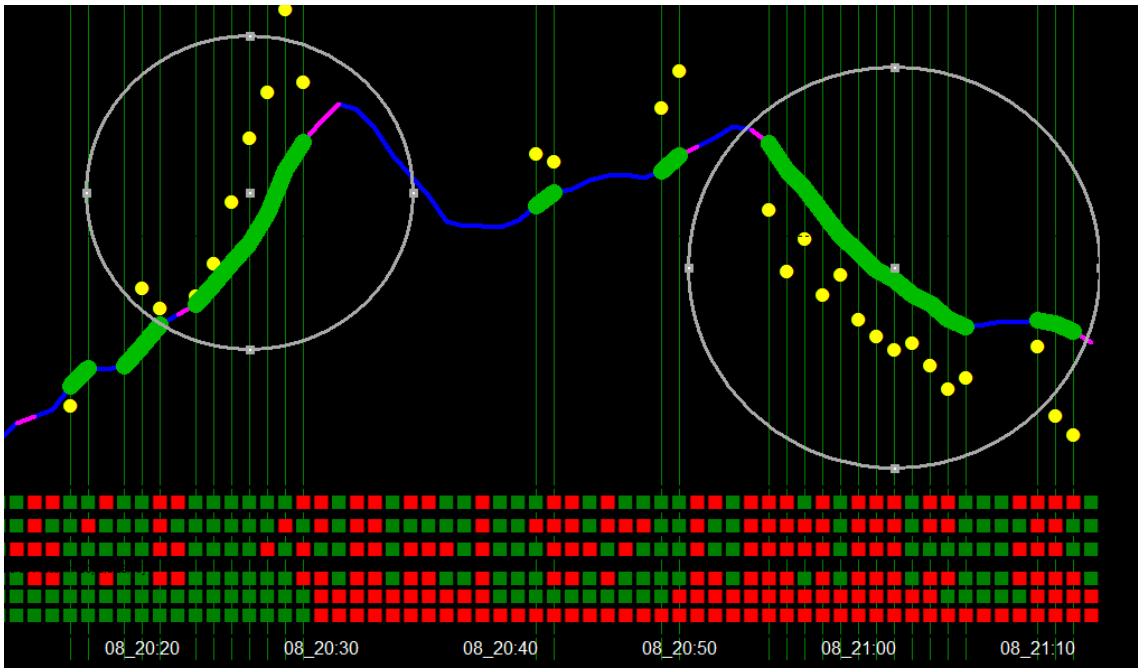

ほたるのキセキ

2014年夏 特別キャンペーン

「蛍の軌跡」 ふらねっと文庫

Planet Home

源氏ホタルの観賞時期は5～7月、平家ホタルは6～8月です。
ホタルが舞うのは一晩に3回、最初に動くのは夜8時～9時頃で2回目は
11時3回目は深夜2時為替のマーケットのタイムと全く同じです。
ホタルのキセキを為替に応用したら・・・ピッタシでした。

ホタルが舞ったキセキで・・・バイナリーオプション開始

優雅に舞うホタルは癒しのお金のように見えませんか・・・

蛍の光はオスとメスが出会うための合図です。オスが強い光を放ちメスの弱い光にプロポーズします。蛍の持つ発光物質の酵素で酸化させ発光する仕組みです。

綺麗な水や生い茂る草などの自然環境でなければホタルは生息しません。チャートの下の部分が自然環境です。きれいな水辺でホタルはプロポーズします。

PlanetHome

プロパティ : GBPJPY,M1

色の設定 全般

基本配色: [dropdown]

- 背景色: Black
- 前景色: None
- グリッド: White
- 上昇バー: White
- 下降バー: White
- 上昇ロウソク足: Green
- 下降ロウソク足: Red
- ラインチャート: None
- 出来高: LimeGreen
- Askのライン: Red
- ストップ・レベル: Red

OK キャンセル リセット

ほたる解説 ※どこでエントリーしたら分からない？

「蛍の軌跡」でご案内致します。

左から3個のゾーンが有りますが最初の左側に蛍のあかりを発見したら
2番目のところで待機します。エントリーチャンスです。

左側の3番目も同様にチャンスが訪れます。ワンタッチでローソク足が確認できます。

ほたるのキセキ

2014年夏 特別キャンペーン

「蛍の軌跡」 ふらねっと文庫