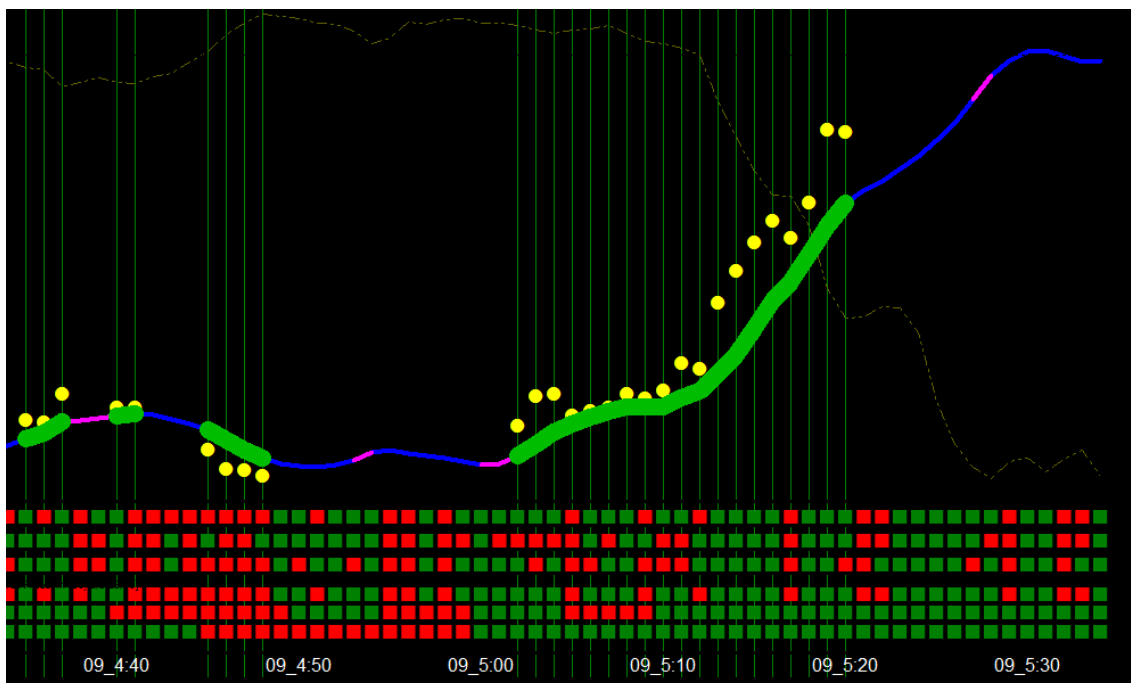

ほたるのキセキ

2014年夏 特別キャンペーン

「蛍の軌跡」 ふらねっと文庫

Planet Home

源氏ホタルの観賞時期は5～7月、平家ホタルは6～8月です。
ホタルが舞うのは一晩に3回、最初に動くのは夜8時～9時頃で2回目は
11時3回目は深夜2時為替のマーケットのタイムと全く同じです。
ホタルのキセキを為替に応用したら・・・ピッタシでした。

ホタルが舞ったキセキで・・・バイナリーオプション開始

優雅に舞うホタルは癒しのお金のように見えませんか・・・

蛍の光はオスとメスが出会うための合図です。オスが強い光を放ちメスの弱い光にプロポーズします。蛍の持つ発光物質の酵素で酸化させ発光する仕組みです。

綺麗な水や生い茂る草などの自然環境でなければホタルは生息しません。チャートの下の部分が自然環境です。きれいな水辺でホタルはプロポーズします。

PlanetHome

プロパティ : GBPJPY,M1

色の設定 全般

基本配色: [dropdown]

- 背景色: Black
- 前景色: None
- グリッド: White
- 上昇バー: White
- 下降バー: White
- 上昇ロウソク足: Green
- 下降ロウソク足: Red
- ラインチャート: None
- 出来高: LimeGreen
- Askのライン: Red
- ストップ・レベル: Red

OK キャンセル リセット

ほたる解説 ※どこでエントリーしたら分からない？

「蛍の軌跡」でご案内致します。

左から3個のゾーンが有りますが最初の左側に蛍のあかりを発見したら
2番目のところで待機します。エントリーチャンスです。

左側の3番目も同様にチャンスが訪れます。ワンタッチでローソク足が確認できます。

ほたるのキセキ

2014年夏 特別キャンペーン

「蛍の軌跡」 ふらねっと文庫