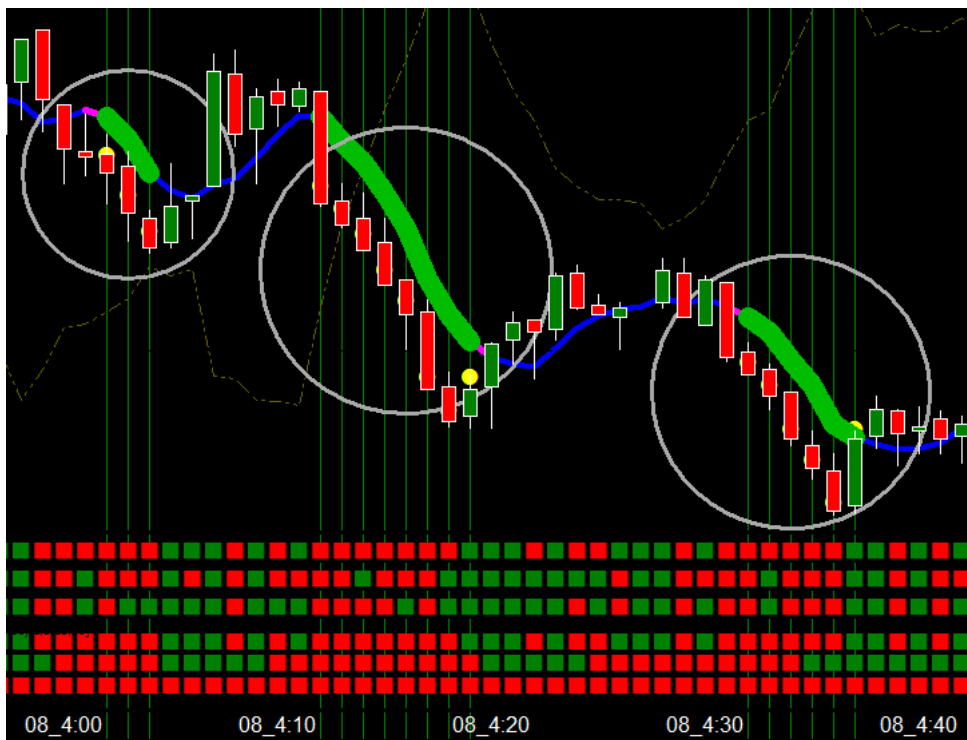

蛍の光はオスとメスが出会うための合図です。オスが強い光を放ちメスの弱い光にプロポーズします。蛍の持つ発光物質の酵素で酸化させ発光する仕組みです。

綺麗な水や生い茂る草などの自然環境でなければホタルは生息しません。チャートの下の部分が自然環境です。きれいな水辺でホタルはプロポーズします。

PlanetHome

プロパティ : GBPJPY,M1

色の設定 全般

基本配色: [dropdown]

- 背景色: Black
- 前景色: None
- グリッド: White
- 上昇バー: White
- 下降バー: White
- 上昇ロウソク足: Green
- 下降ロウソク足: Red
- ラインチャート: None
- 出来高: LimeGreen
- Askのライン: Red
- ストップ・レベル: Red

OK キャンセル リセット

ほたる解説 ※どこでエントリーしたら分からない？

「蛍の軌跡」でご案内致します。

左から3個のゾーンが有りますが最初の左側に蛍のあかりを発見したら
2番目のところで待機します。エントリーチャンスです。

左側の3番目も同様にチャンスが訪れます。ワンタッチでローソク足が確認できます。

ほたるのキセキ

2014年夏 特別キャンペーン

「蛍の軌跡」 ふらねっと文庫

Planet Home

『ホタルのキセキ』 特別キャンペーン
特別価格12,000円

【ご購入方法とご利用方法】 インターネットで「メタトレードMT4」のソフトをダウンロードしてご利用下さい。

テンプレートをMT4 に設定すれば即・取引可能です。

設定方法は説明書に記載してございます。

簡単に設定は可能ですがご不明な点は「サポート★プラネット」にお尋ね下さい。

・※インジケーター7種類 ・※テンプレート4本 取扱説明書付 ・※対象通貨ペア