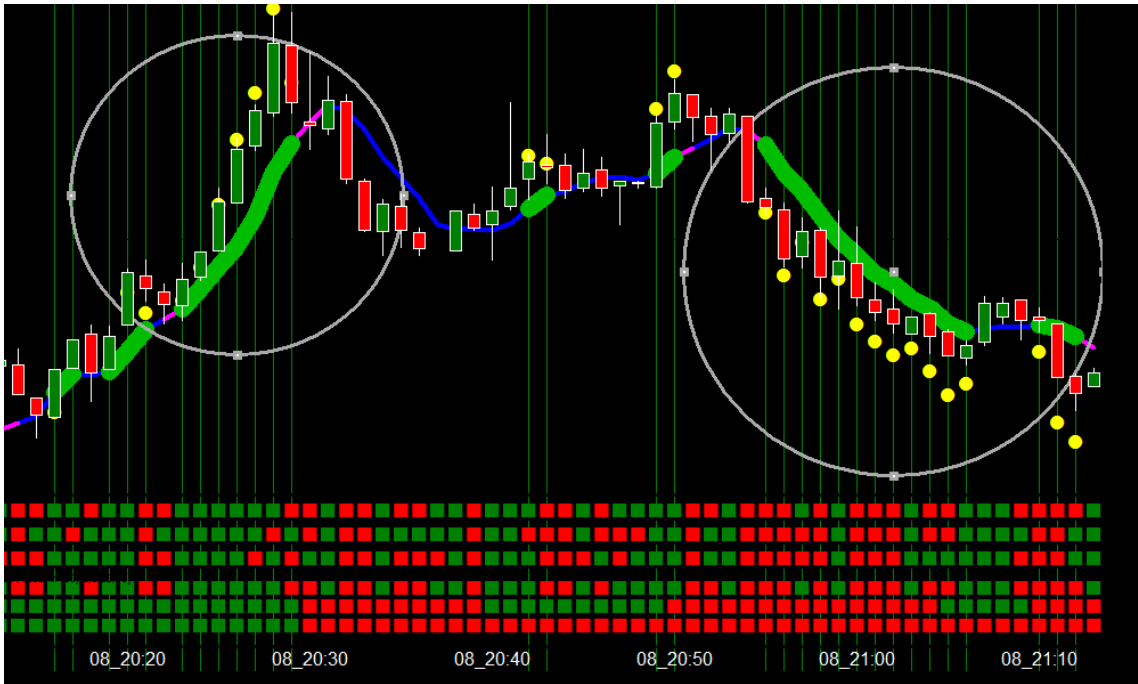

ほたるのキセキ

2014年夏 特別キャンペーン

「蛍の軌跡」 ふらねっと文庫

Planet Home

源氏ホタルの観賞時期は5～7月、平家ホタルは6～8月です。
ホタルが舞うのは一晩に3回、最初に動くのは夜8時～9時頃で2回目は
11時3回目は深夜2時為替のマーケットのタイムと全く同じです。
ホタルのキセキを為替に応用したら・・・ピッタシでした。

ホタルが舞ったキセキで・・・バイナリーオプション開始

優雅に舞うホタルは癒しのお金のように見えませんか・・・

蛍の光はオスとメスが出会うための合図です。オスが強い光を放ちメスの弱い光にプロポーズします。蛍の持つ発光物質の酵素で酸化させ発光する仕組みです。

綺麗な水や生い茂る草などの自然環境でなければホタルは生息しません。チャートの下の部分が自然環境です。きれいな水辺でホタルはプロポーズします。

PlanetHome

プロパティ : GBPJPY,M1

色の設定 全般

基本配色: [dropdown]

- 背景色: Black
- 前景色: None
- グリッド: White
- 上昇バー: White
- 下降バー: White
- 上昇ロウソク足: Green
- 下降ロウソク足: Red
- ラインチャート: None
- 出来高: LimeGreen
- Askのライン: Red
- ストップ・レベル: Red

OK キャンセル リセット

ほたる解説 ※どこでエントリーしたら分からない？

「蛍の軌跡」でご案内致します。

左から3個のゾーンが有りますが最初の左側に蛍のあかりを発見したら
2番目のところで待機します。エントリーチャンスです。

左側の3番目も同様にチャンスが訪れます。ワンタッチでローソク足が確認できます。

ほたるのキセキ

2014年夏 特別キャンペーン

「蛍の軌跡」 ふらねっと文庫