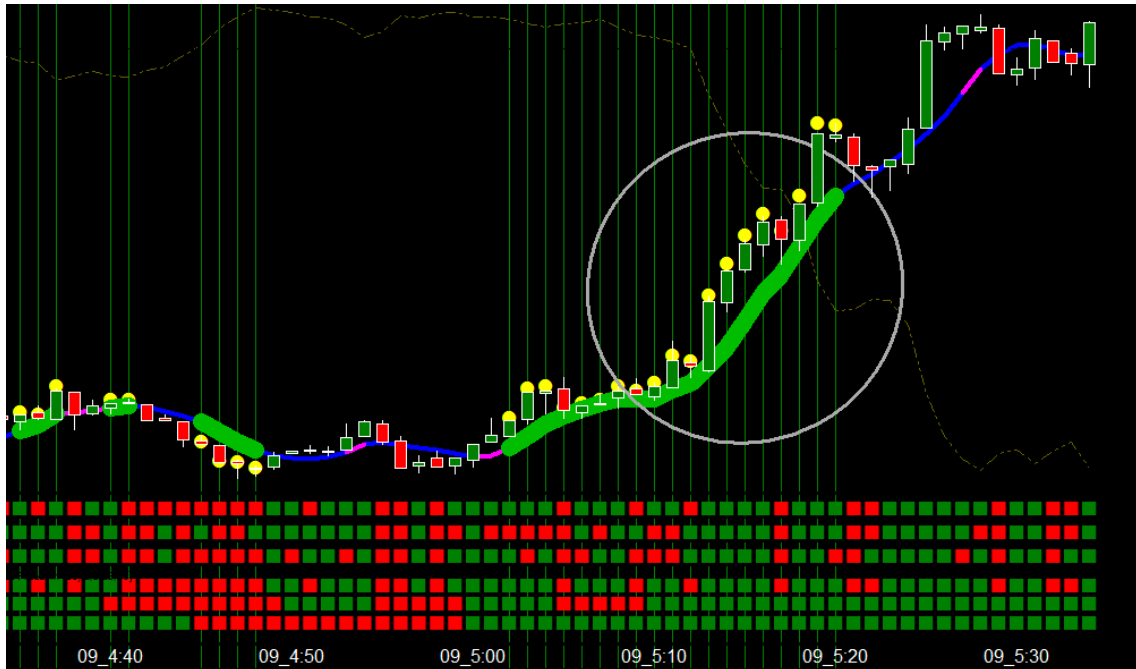

ほたるのキセキ

2014年夏 特別キャンペーン

「蛍の軌跡」 ふらねっと文庫

Planet Home

源氏ホタルの観賞時期は5～7月、平家ホタルは6～8月です。
ホタルが舞うのは一晩に3回、最初に動くのは夜8時～9時頃で2回目は
11時3回目は深夜2時為替のマーケットのタイムと全く同じです。
ホタルのキセキを為替に応用したら・・・ピッタシでした。

ホタルが舞ったキセキで・・・バイナリーオプション開始

優雅に舞うホタルは癒しのお金のように見えませんか・・・

蛍の光はオスとメスが出会うための合図です。オスが強い光を放ちメスの弱い光にプロポーズします。蛍の持つ発光物質の酵素で酸化させ発光する仕組みです。

綺麗な水や生い茂る草などの自然環境でなければホタルは生息しません。チャートの下の部分が自然環境です。きれいな水辺でホタルはプロポーズします。

PlanetHome

プロパティ : GBPJPY,M1

色の設定 全般

基本配色: [dropdown]

- 背景色: Black
- 前景色: None
- グリッド: White
- 上昇バー: White
- 下降バー: White
- 上昇ロウソク足: Green
- 下降ロウソク足: Red
- ラインチャート: None
- 出来高: LimeGreen
- Askのライン: Red
- ストップ・レベル: Red

OK キャンセル リセット

ほたる解説 ※どこでエントリーしたら分からない？

「蛍の軌跡」でご案内致します。

左から3個のゾーンが有りますが最初の左側に蛍のあかりを発見したら
2番目のところで待機します。エントリーチャンスです。

左側の3番目も同様にチャンスが訪れます。ワンタッチでローソク足が確認できます。

ほたるのキセキ

2014年夏 特別キャンペーン

「蛍の軌跡」 ふらねっと文庫