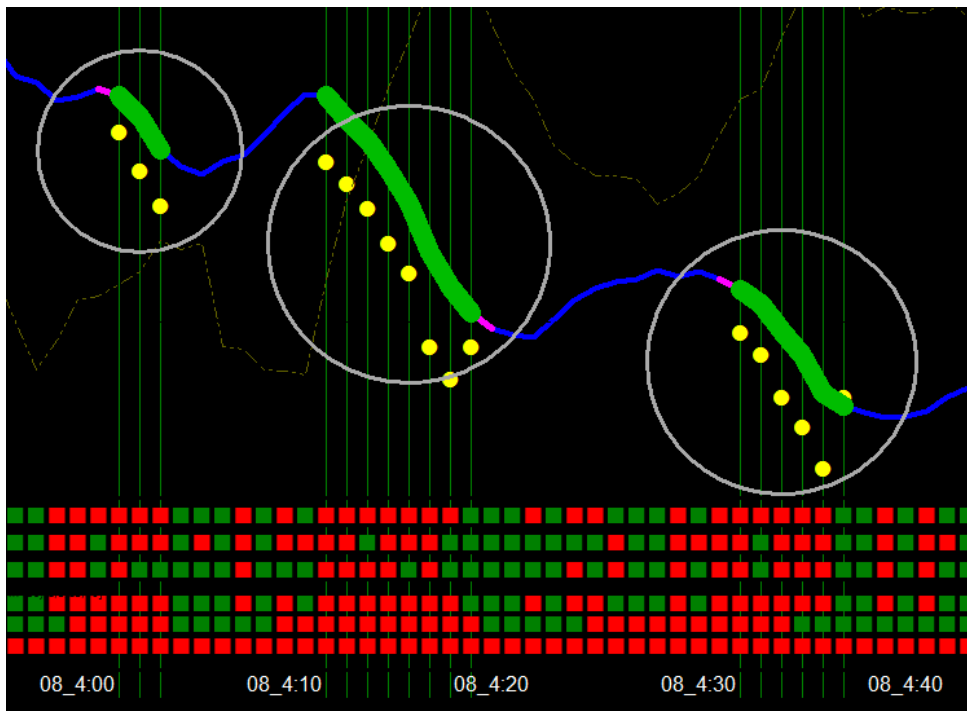

蛍の光はオスとメスが出会うための合図です。オスが強い光を放ちメスの弱い光にプロポーズします。蛍の持つ発光物質の酵素で酸化させ発光する仕組みです。

綺麗な水や生い茂る草などの自然環境でなければホタルは生息しません。チャートの下の部分が自然環境です。きれいな水辺でホタルはプロポーズします。

PlanetHome

プロパティ : GBPJPY,M1

色の設定 全般

基本配色: [dropdown]

- 背景色: Black
- 前景色: None
- グリッド: White
- 上昇バー: White
- 下降バー: White
- 上昇ロウソク足: Green
- 下降ロウソク足: Red
- ラインチャート: None
- 出来高: LimeGreen
- Askのライン: Red
- ストップ・レベル: Red

OK キャンセル リセット

ほたる解説 ※どこでエントリーしたら分からない？

「蛍の軌跡」でご案内致します。

左から3個のゾーンが有りますが最初の左側に蛍のあかりを発見したら
2番目のところで待機します。エントリーチャンスです。

左側の3番目も同様にチャンスが訪れます。ワンタッチでローソク足が確認できます。

ほたるのキセキ

2014年夏 特別キャンペーン

「蛍の軌跡」 ふらねっと文庫