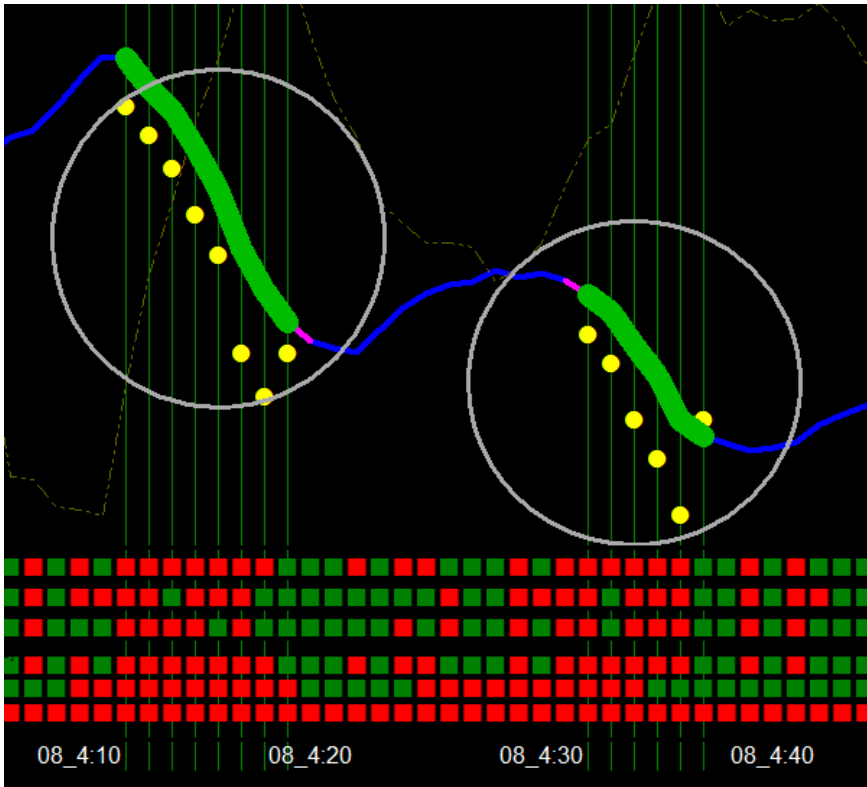

ほたるのキセキ

2014年夏 特別キャンペーン

「蛍の軌跡」 ふらねっと文庫

Planet Home

源氏ホタルの観賞時期は5～7月、平家ホタルは6～8月です。
ホタルが舞うのは一晩に3回、最初に動くのは夜8時～9時頃で2回目は
11時3回目は深夜2時為替のマーケットのタイムと全く同じです。
ホタルのキセキを為替に応用したら・・・ピッタシでした。

ホタルが舞ったキセキで・・・バイナリーオプション開始

優雅に舞うホタルは癒しのお金のように見えませんか・・・

蛍の光はオスとメスが出会うための合図です。オスが強い光を放ちメスの弱い光にプロポーズします。蛍の持つ発光物質の酵素で酸化させ発光する仕組みです。

綺麗な水や生い茂る草などの自然環境でなければホタルは生息しません。チャートの下の部分が自然環境です。きれいな水辺でホタルはプロポーズします。

PlanetHome

プロパティ : GBPJPY,M1

色の設定 全般

基本配色: [dropdown]

- 背景色: Black
- 前景色: None
- グリッド: White
- 上昇バー: White
- 下降バー: White
- 上昇ロウソク足: Green
- 下降ロウソク足: Red
- ラインチャート: None
- 出来高: LimeGreen
- Askのライン: Red
- ストップ・レベル: Red

OK キャンセル リセット

ほたる解説 ※どこでエントリーしたら分からない？

「蛍の軌跡」でご案内致します。

左から3個のゾーンが有りますが最初の左側に蛍のあかりを発見したら
2番目のところで待機します。エントリーチャンスです。

左側の3番目も同様にチャンスが訪れます。ワンタッチでローソク足が確認できます。

ほたるのキセキ

2014年夏 特別キャンペーン

「蛍の軌跡」 ふらねっと文庫