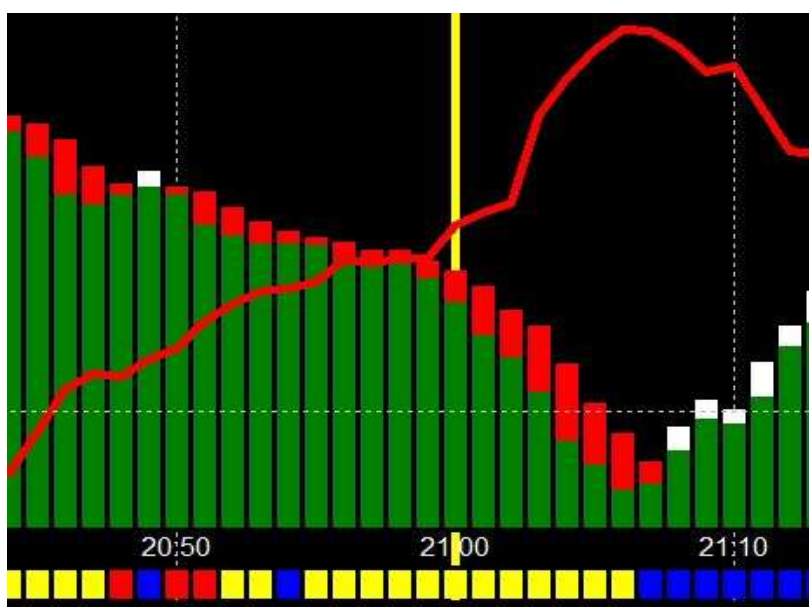

トレードのスキルをアップする事がお稼ぎになる最も近道です。