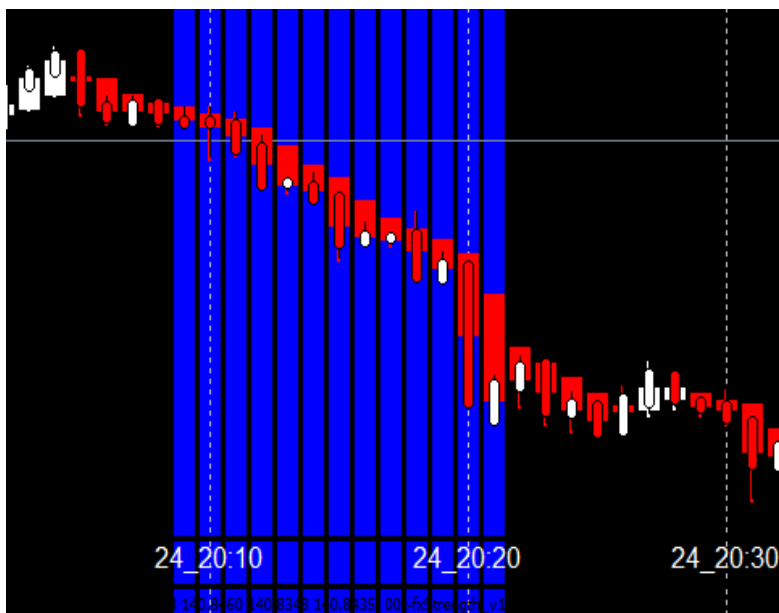

Planet Style 3

トレードカリキュラム

※平均足の中ででチャレンジ！