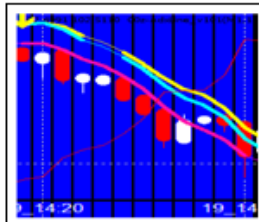

[日 程]

3-1 3月 3日(月)~3月13日(金) ①クール

3-2 3月14日(金)~3月23日(日) ②クール

3-3 3月24日(月)~4月 3日(木) ③クール

4-1 4月 4日(金)~4月13日(日) ④クール

4-2 4月14日(月)~4月23日(水) ⑤クール

4-3 4月24日(木)~5月11日(日) GW変則(18日間) ⑥クール

5-1 5月12日(月)~5月21日(水) ⑦クール

5-2 5月22日(木)~5月31日(土) ⑧クール

主催、プラネットホーム 「勝利のプラネットチャート」事業部

ホームページ <http://planetin.net/>

メール support@tenplanet.com

サンプル「DEMOトレード10連勝 達成進捗表」チャートにより変更します。

PLANET HOME	モニター★プラネット	2014年3月度	Vol	
DEMOトレード10連勝 達成進捗表		24option 2分判定 BET 100ドル		
トレーダー名		チャートプログラム	No.	
ご氏名	勝利の推奨パターン			

★トレード番号	★トレード番号	★トレード番号	★トレード番号
日付	日付	日付	日付
EUR/JPY	EUR/JPY	EUR/JPY	EUR/JPY
GBP/JPY	GBP/JPY	GBP/JPY	GBP/JPY
USD/JPY	USD/JPY	USD/JPY	USD/JPY
十一	十一	十一	十一
ドル	ドル	ドル	ドル
通算	通算	通算	通算

応・用・確・認		応・用・確・認		応・用・確・認		応・用・確・認	
1	角 度	1	角 度	1	角 度	1	角 度
2	通貨の相関	2	通貨の相関	2	通貨の相関	2	通貨の相関
3	円の動向	3	円の動向	3	円の動向	3	円の動向
4	高値・安値	4	高値・安値	4	高値・安値	4	高値・安値
5	トレンド形成	5	トレンド形成	5	トレンド形成	5	トレンド形成
6	シグナル	6	シグナル	6	シグナル	6	シグナル
トレードコメント		トレードコメント		トレードコメント		トレードコメント	