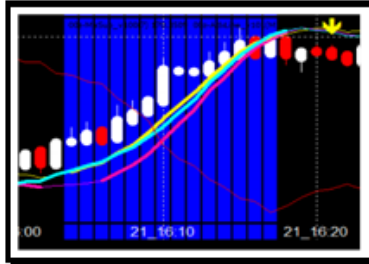

[日 程]

3-1 3月 3日(月)~3月13日(金) ①クール

3-2 3月14日(金)~3月23日(日) ②クール

3-3 3月24日(月)~4月 3日(木) ③クール

4-1 4月 4日(金)~4月13日(日) ④クール

4-2 4月14日(月)~4月23日(水) ⑤クール

4-3 4月24日(木)~5月11日(日) GW変則(18日間) ⑥クール

5-1 5月12日(月)~5月21日(水) ⑦クール

5-2 5月22日(木)~5月31日(土) ⑧クール

主催、プラネットホーム 「勝利のプラネットチャート」事業部

ホームページ <http://planetin.net/>

メール support@tenplanet.com

サンプル「DEMOトレード10連勝 達成進捗表」チャートにより変更します。

PLANET HOME	モニター★プラネット	2014年3月度	Vol	
DEMOトレード10連勝 達成進捗表		24option 2分判定 BET 100ドル		
トレーダー名		チャートプログラム	No.	
ご氏名	勝利の推奨パターン			

★トレード番号	★トレード番号	★トレード番号	★トレード番号
日付	日付	日付	日付
EUR/JPY	EUR/JPY	EUR/JPY	EUR/JPY
GBP/JPY	GBP/JPY	GBP/JPY	GBP/JPY
USD/JPY	USD/JPY	USD/JPY	USD/JPY
十一	十一	十一	十一
ドル	ドル	ドル	ドル
通算	通算	通算	通算

応・用・確・認		応・用・確・認		応・用・確・認		応・用・確・認	
1	角 度	1	角 度	1	角 度	1	角 度
2	通貨の相関	2	通貨の相関	2	通貨の相関	2	通貨の相関
3	円の動向	3	円の動向	3	円の動向	3	円の動向
4	高値・安値	4	高値・安値	4	高値・安値	4	高値・安値
5	トレンド形成	5	トレンド形成	5	トレンド形成	5	トレンド形成
6	シグナル	6	シグナル	6	シグナル	6	シグナル
トレードコメント		トレードコメント		トレードコメント		トレードコメント	