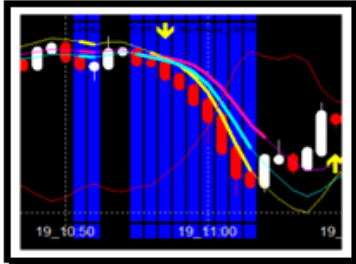

[日 程]

3-1 3月 3日(月)~3月13日(金) ①クール

3-2 3月14日(金)~3月23日(日) ②クール

3-3 3月24日(月)~4月 3日(木) ③クール

4-1 4月 4日(金)~4月13日(日) ④クール

4-2 4月14日(月)~4月23日(水) ⑤クール

4-3 4月24日(木)~5月11日(日) GW変則(18日間) ⑥クール

5-1 5月12日(月)~5月21日(水) ⑦クール

5-2 5月22日(木)~5月31日(土) ⑧クール

主催、プラネットホーム 「勝利のプラネットチャート」事業部

ホームページ <http://planetin.net/>

メール support@tenplanet.com

サンプル「DEMOトレード10連勝 達成進捗表」チャートにより変更します。

PLANET HOME	モニター★プラネット	2014年3月度	Vol	
DEMOトレード10連勝 達成進捗表		24option 2分判定 BET 100ドル		
トレーダー名		チャートプログラム	No.	
ご氏名	勝利の推奨パターン			

★トレード番号	★トレード番号	★トレード番号	★トレード番号
日付	日付	日付	日付
EUR/JPY	EUR/JPY	EUR/JPY	EUR/JPY
GBP/JPY	GBP/JPY	GBP/JPY	GBP/JPY
USD/JPY	USD/JPY	USD/JPY	USD/JPY
十一	十一	十一	十一
ドル	ドル	ドル	ドル
通算	通算	通算	通算

応・用・確・認		応・用・確・認		応・用・確・認		応・用・確・認	
1	角 度	1	角 度	1	角 度	1	角 度
2	通貨の相関	2	通貨の相関	2	通貨の相関	2	通貨の相関
3	円の動向	3	円の動向	3	円の動向	3	円の動向
4	高値・安値	4	高値・安値	4	高値・安値	4	高値・安値
5	トレンド形成	5	トレンド形成	5	トレンド形成	5	トレンド形成
6	シグナル	6	シグナル	6	シグナル	6	シグナル
トレードコメント		トレードコメント		トレードコメント		トレードコメント	