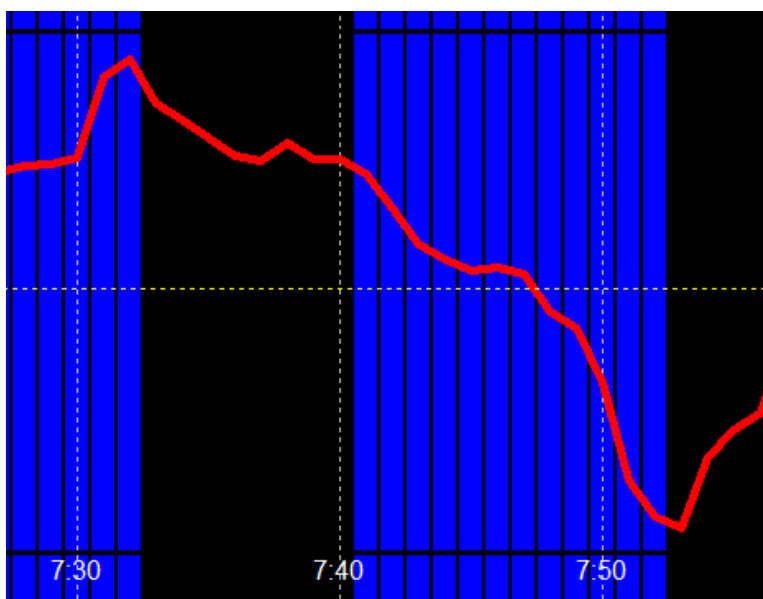

★トレード番号	★トレード番号	★トレード番号	★トレード番号
日付	日付	日付	日付
EUR/JPY	EUR/JPY	EUR/JPY	EUR/JPY
GBP/JPY	GBP/JPY	GBP/JPY	GBP/JPY
USD/JPY	USD/JPY	USD/JPY	USD/JPY
十一	十一	十一	十一
ドル	ドル	ドル	ドル
通算	通算	通算	通算

応・用・確・認		応・用・確・認		応・用・確・認		応・用・確・認	
1	角 度	1	角 度	1	角 度	1	角 度
2	通貨の相関	2	通貨の相関	2	通貨の相関	2	通貨の相関
3	円の動向	3	円の動向	3	円の動向	3	円の動向
4	高値・安値	4	高値・安値	4	高値・安値	4	高値・安値
5	トレンド形成	5	トレンド形成	5	トレンド形成	5	トレンド形成
6	シグナル	6	シグナル	6	シグナル	6	シグナル
トレードコメント		トレードコメント		トレードコメント		トレードコメント	

連	
絡	

PLANET STYLE モニター制度

トレードカリキュラム (トレードの達人になる為に)

Planet Style 「トレードスキルアップチャート」サンプル

※現在のマーケットを2本のラインだけでチャレンジ！

Planet Style 2

トレードカリキュラム

※現在のマーケットを1本のラインだけでチャレンジ！