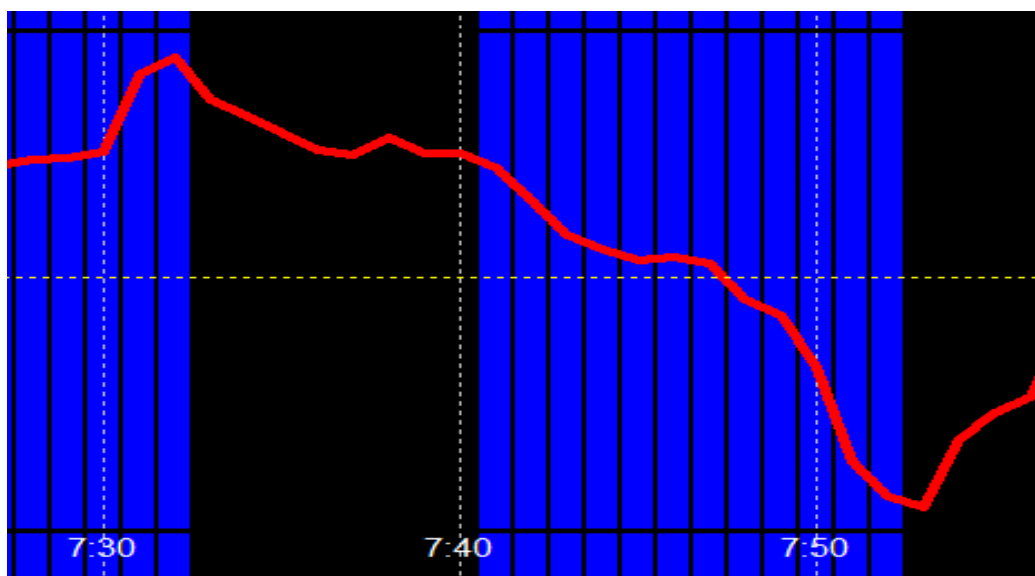

2014年3月度モニター制度テーマ

無尽蔵

planet

尽きることのない財宝を納める蔵

果たして無尽蔵に稼げるでしょうか

モニター制度 3月度開始です。

スタートはブラインドチャートです。

1本のラインだけで稼げるかチャレンジです。!

モニター★プラネット開始のご連絡

いつもお引き立て頂きまして有難うございます。

プラネットホームの責任者杉田でございます。

お待たせいたしました。

2014年の「モニター★プラネット」を3月3日雛祭りより開始致します。

期間は3ヶ月で10日間をワンクールとして8クールを行います。

方法は24option のDEMO口座を利用して当方の考案した、

「トレードスキルアップチャート」でチャレンジして頂きます。

プラネットチャートのコンセプトで有る「為替の相関」を中心に8種類のチャートで構成されております。

通常のセミナーと異なり、当方の「モニター★プラネット」は理屈抜きでトレードの上達を図り稼ぐ事を目的として行われます。

「DEMOで10連勝」が目標です。

世間では「DEMOトレード」はリアル感が無いので有効では無いと言うお馬鹿さんがおりますが・・・100%間違いです。

デモトレードで10連勝も出来ない人が、どうやって月間100万円稼げますでしょうか。