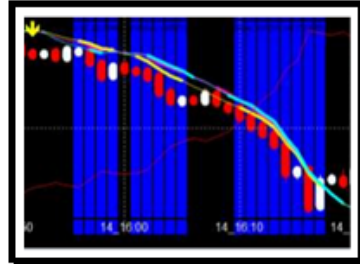

[日 程]

3-1 3月 3日(月)~3月13日(金) ①クール

3-2 3月14日(金)~3月23日(日) ②クール

3-3 3月24日(月)~4月 3日(木) ③クール

4-1 4月 4日(金)~4月13日(日) ④クール

4-2 4月14日(月)~4月23日(水) ⑤クール

4-3 4月24日(木)~5月11日(日) GW変則(18日間) ⑥クール

5-1 5月12日(月)~5月21日(水) ⑦クール

5-2 5月22日(木)~5月31日(土) ⑧クール

主催、プラネットホーム 「勝利のプラネットチャート」事業部

ホームページ <http://planetin.net/>

メール support@tenplanet.com

サンプル「DEMOトレード10連勝 達成進捗表」チャートにより変更します。

PLANET HOME	モニター★プラネット	2014年3月度	Vol	
DEMOトレード10連勝 達成進捗表		24option 2分判定 BET 100ドル		
トレーダー名		チャートプログラム	No.	
ご氏名	勝利の推奨パターン			

★トレード番号	★トレード番号	★トレード番号	★トレード番号
日付	日付	日付	日付
EUR/JPY	EUR/JPY	EUR/JPY	EUR/JPY
GBP/JPY	GBP/JPY	GBP/JPY	GBP/JPY
USD/JPY	USD/JPY	USD/JPY	USD/JPY
十一	十一	十一	十一
ドル	ドル	ドル	ドル
通算	通算	通算	通算

応・用・確・認		応・用・確・認		応・用・確・認		応・用・確・認	
1	角 度	1	角 度	1	角 度	1	角 度
2	通貨の相関	2	通貨の相関	2	通貨の相関	2	通貨の相関
3	円の動向	3	円の動向	3	円の動向	3	円の動向
4	高値・安値	4	高値・安値	4	高値・安値	4	高値・安値
5	トレンド形成	5	トレンド形成	5	トレンド形成	5	トレンド形成
6	シグナル	6	シグナル	6	シグナル	6	シグナル
トレードコメント		トレードコメント		トレードコメント		トレードコメント	