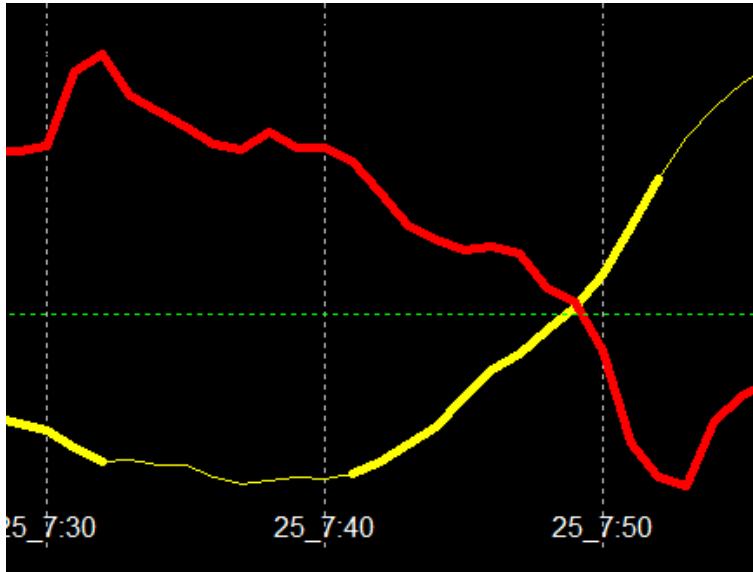

★トレード番号	★トレード番号	★トレード番号	★トレード番号
日付	日付	日付	日付
EUR/JPY	EUR/JPY	EUR/JPY	EUR/JPY
GBP/JPY	GBP/JPY	GBP/JPY	GBP/JPY
USD/JPY	USD/JPY	USD/JPY	USD/JPY
十一	十一	十一	十一
ドル	ドル	ドル	ドル
通算	通算	通算	通算

応・用・確・認		応・用・確・認		応・用・確・認		応・用・確・認	
1	角 度	1	角 度	1	角 度	1	角 度
2	通貨の相関	2	通貨の相関	2	通貨の相関	2	通貨の相関
3	円の動向	3	円の動向	3	円の動向	3	円の動向
4	高値・安値	4	高値・安値	4	高値・安値	4	高値・安値
5	トレンド形成	5	トレンド形成	5	トレンド形成	5	トレンド形成
6	シグナル	6	シグナル	6	シグナル	6	シグナル
トレードコメント		トレードコメント		トレードコメント		トレードコメント	

連	
絡	

PLANET STYLE モニター制度

トレードカリキュラム (トレードの達人になる為に)

Planet Style 「トレードスキルアップチャート」サンプル

※現在のマーケットを2本のラインだけでチャレンジ！

Planet Style 2

トレードカリキュラム

※現在のマーケットを1本のラインだけでチャレンジ！