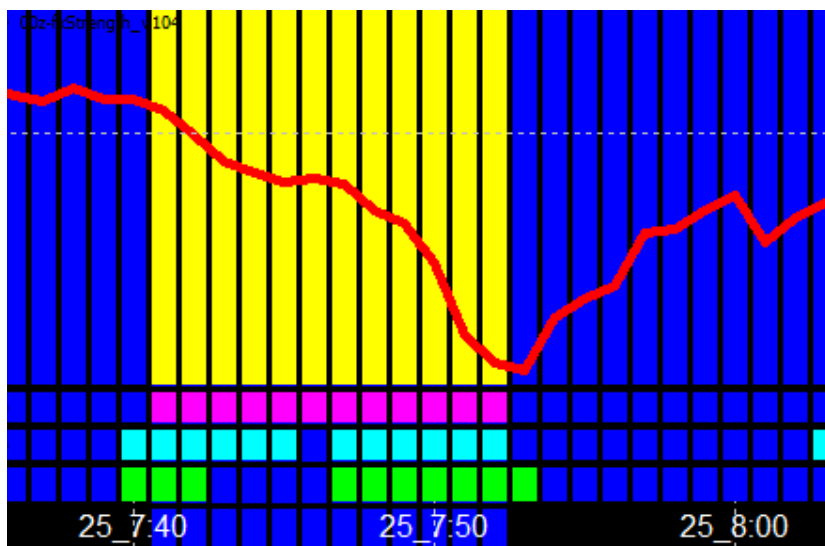

※Bar&Lineだけで勝てるかチャレンジ！

上記はトレードの達人になる為のトレーニングチャートの一例です。
為替の本質を知る為に通貨の相関を知る為に、読む教材でなく
体感して頂く、活きた教材です。
当方のリアルトレードで実戦で使用しているチャートも中にあります。