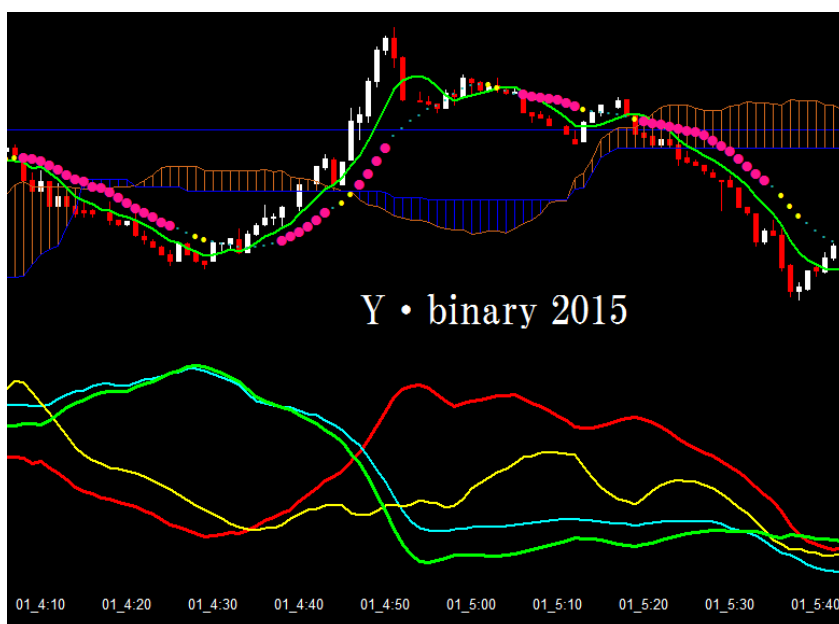

プラネット通信

暑い日々が続きます。  
皆様！健康にはご留意されて下さい。

すでに既報の『 Yバイナリー 』がスタートしました。  
業界で最高水準のペイアウト率500%は話題になっております。  
『Yバイナリー』のスタートを記念して  
当方ではチャート『 ybinery2015 』をリリースいたします。

価格は1万8千円ですが期間限定で『Yバイナリー』口座開設・入金  
された方には無料でプレゼントいたします。  
※Yバイナリーの口座開設費用は一万円です。  
今年の夏休みはこれでお稼ぎ下さい。  
※最低口座入金1万円  
※最低投資額1000円です。