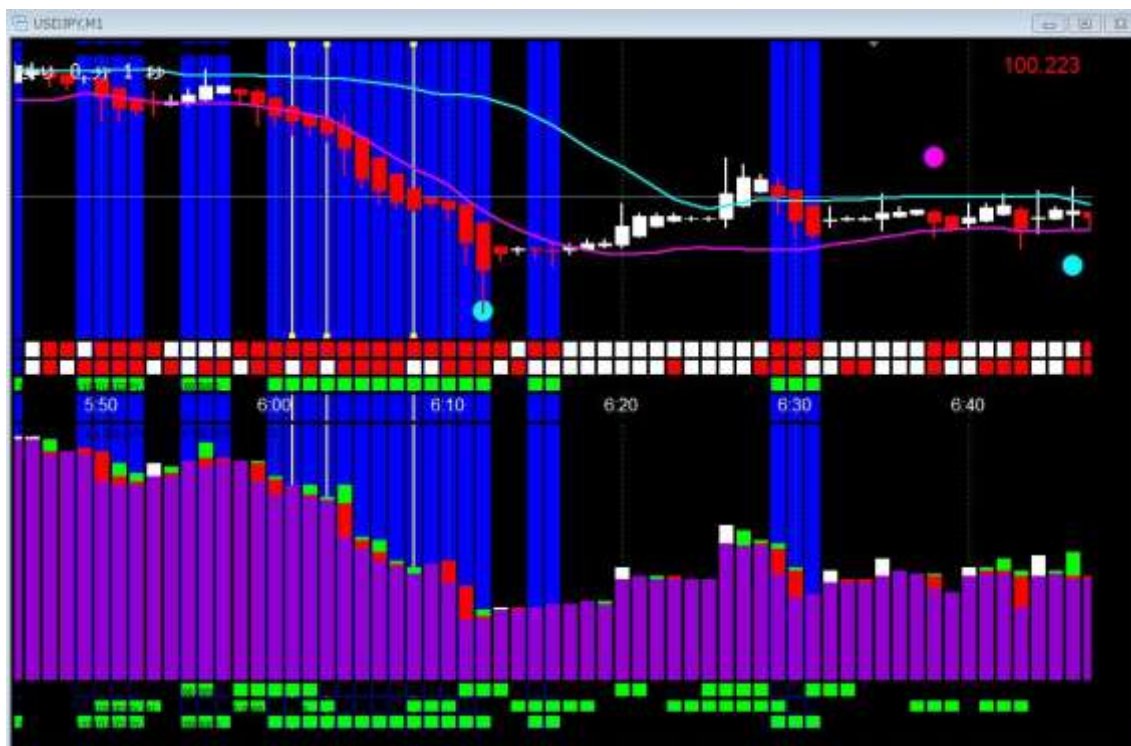

トレンドの開始ポイントはココ！

トレンドのピークポイントはココ！

エントリーのポイントはココ！

この3点が分かれば投資に勝てると思いませんか。

「サポート★プラネット」のご相談の根本は「FX」の経験の有無です
本来は為替の基本を学ばなければ「稼ぐ」には至らないのですが、
私どもは『絶対に稼ぎたい』気持ちを優先したいと考えております。

従いまして初心者の方でもトレードで「稼ぎながら」学習できるチャート
の開発を目指しています。

この度、あえて私どものトレードの重要項目をシンプルにチャート化して
公開するのは、私どもも含めてすべての皆様は「稼ぐ目的」が共通認識
で有ることです。

今回の新商品の「PLANET・PRO」の公開には少し部内で抵抗
も有るのですが、あえて限定でご提供する予定です。

お稼ぎになった資金の用途はそれぞれ異なっても、そこに至る「稼せぐ」
までは共に戦えるはずと確信しております。

したがって商材ツールをご提供する立場から「何が何でもお稼ぎ頂きたい」
のです。

プラネットは皆様全員にお稼ぎ頂き、その収益からわずかでも

「3.11震災孤児支援」にご支援を頂ければと願っております。

プロ仕様を「一般用」に設計して公開いたします。

どなたも簡単に稼げる。

『プラネット・プロ』

。。 近日発売開始・限定予約受付。

■ 特 徴 ■

- ※ 直近の価格から1時間以内のトレンドの予測が可能です。
- ※ トレンドの発生を把握できます。
- ※ **一番肝心なエントリーポイントが明確です。**
(初心者もプロもエントリーポイントは同じです。)
- ※ トレンドのピークとダウンが把握できます。
- ※ 推奨トレードタイム 1分・2分・5分 (初心者の方は2分)