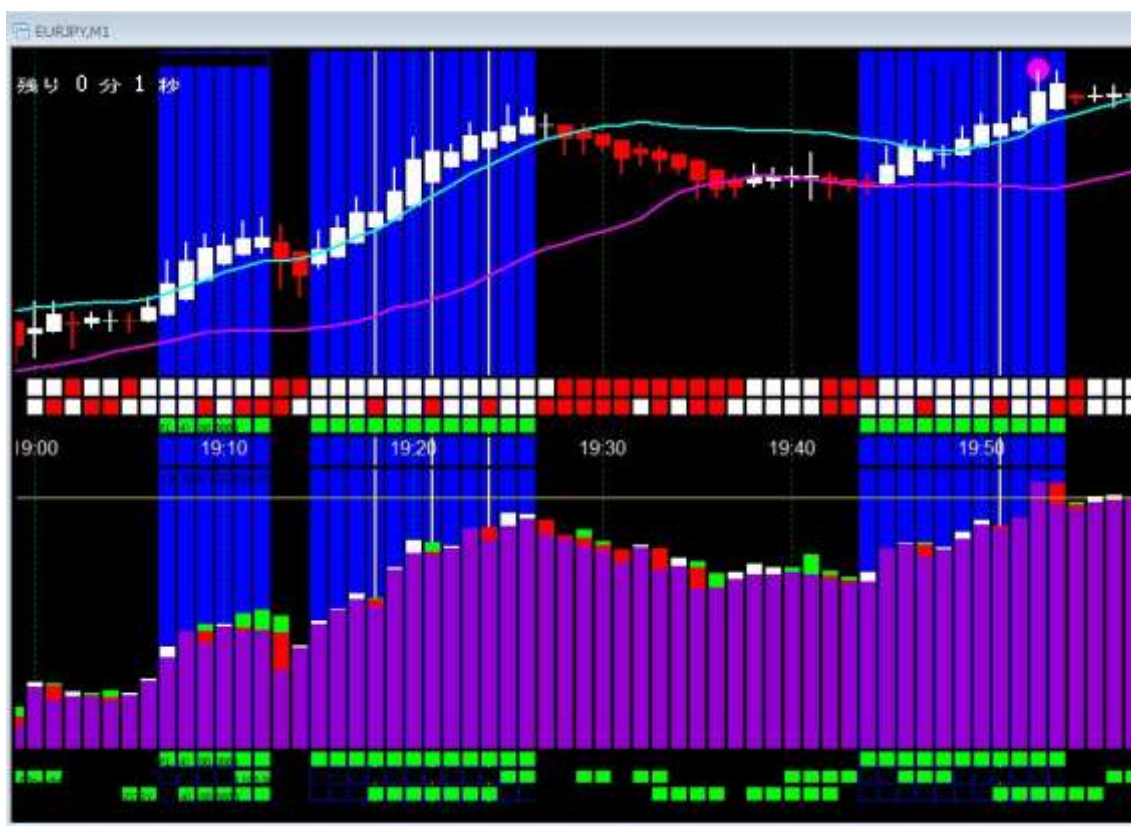

PLANET★PRO

こんにちはプラネットです。

いつもプラネットチャートをご愛用頂き有難うございます。

今年も早いもので年末が近づいてきました。

しかし、今年はまだ終わっていません。

これからでも。いくらでも、お稼ぎになれますね。

「サポート★プラネット」には毎日多くのご相談が寄せられております。

スタートされてすぐにお稼ぎになれる方はFXのご経験者が圧倒的に多いようです。

初心者の皆様の共通のお悩みはズバリ！！「トレードポイント」です。

特に「バイナリー」場合は「トレードポイント」が勝敗の全てを決めてしまいます。

FXの場合も勿論「トレードポイント」は大切ですが時間の制約は有りません。

したがって思い通りに「利益確定」が出来ます。悩みは「損切り」です。