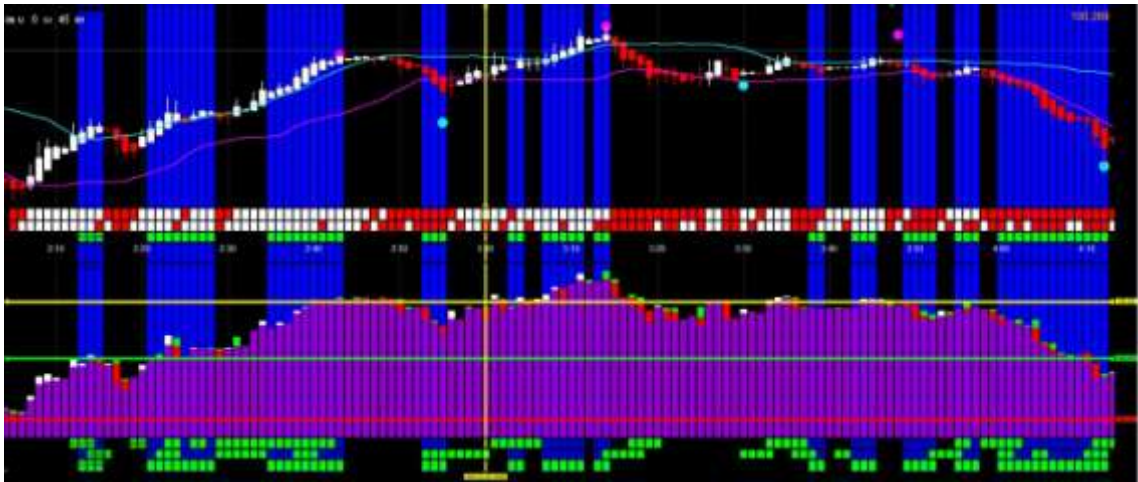

プラネットメンバーの

目指すところです。

残念、ココではロジックは公開できません。

黄色のタテラインがエントリー ヨコの赤がトレンド

PLANET・PRO は3部構成 (トレンドの確認 エントリー確認)

司令塔 エントリーポイント 初心者は1分足を正確に刻んで下さい。

未来予測図 為替は時間と価格過去の数値は未来に利用可能です。

ローソクは平均足を利用します。

なぜ平均足を使うのかの理由は簡単です。

形成されるトレンドの中でバイナリーを行えば

勝利の確立はグーンと高くなるからです。

このチャートは原型です。これで十分に稼いでいます。

バイナリーの結果を知るにはノーマルなローソクが必要です。

ノーマルなローソクは簡単に切り替えて見る事が可能です。

しかしノーマルなローソクでは繁雑でエントリーが困難です。

トレンドの中でエントリーポイントを見つけるのがコンセプトです。

どなたも出来て結果が同じです。 ★まさに理想的です。

どうしても稼ぎたい方
どうしても購入ポイントを掴みたい方に
本数限定でノウハウをご提供します。

最近のサポートで一番多いのが下記の3点です。

- ① トレンドの発生ゾーンが分からない。
- ② エントリーのポイントが掴めない。
- ③ どうしても稼ぎたい。

※タテの3本のラインの位置で確実に勝てます。

プロ仕様を「一般用」に設計して公開いたします。

どなたも簡単に稼げる。

エントリーポイントは **ココ!** です。
PLANET★PRO

ヒストグラム利用例 下段・紫のグラフ3枚の画像は右に繋がります。

左側が現在 ● 右側は未来でまだ分からない状態

任意の時点● (タテライン) に高値・中間・安値のヨコラインを3本入れます。

3本のラインは右側の未来にどんどん伸びて行きます。ラインを外れた所が

トレードチャンス！その中にエントリーポイントが有ります。 **正解3か所**

プロ仕様を「一般用」に設計して公開いたします。