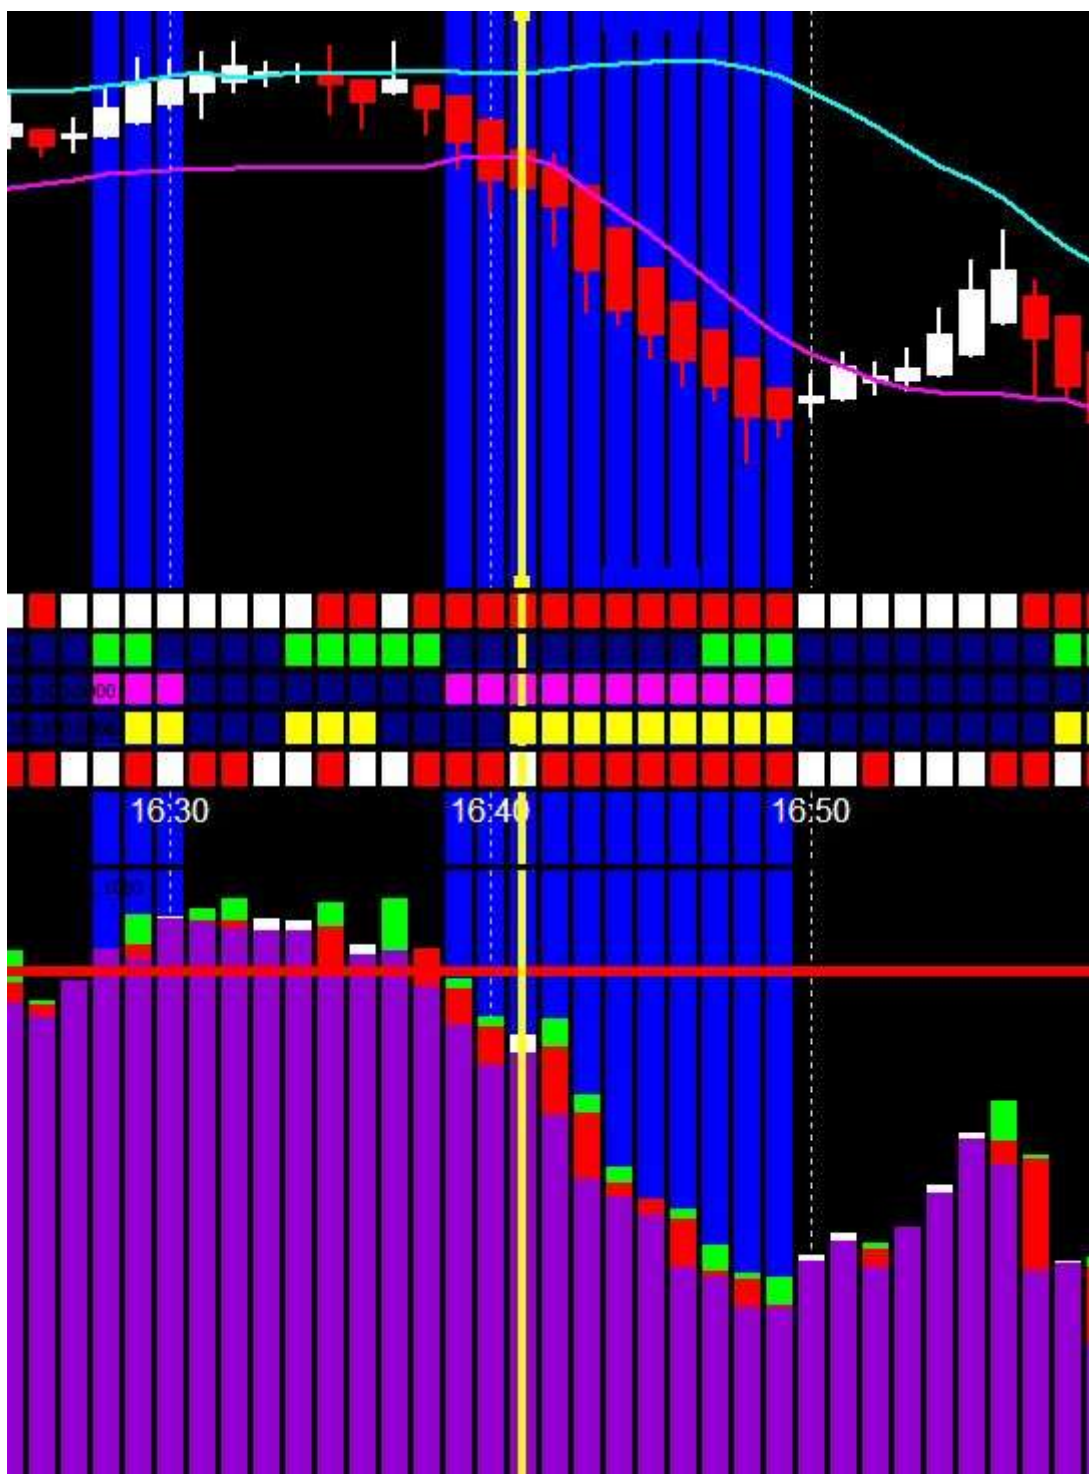

プラネットメンバーの

目指すところです。

残念、ココではロジックは公開できません。

黄色のタテラインがエントリー ヨコの赤がトレンド

PLANET・PRO は3部構成 (トレンドの確認 エントリー確認)

司令塔 エントリーポイント 初心者は1分足を正確に刻んで下さい。

未来予測図 為替は時間と価格過去の数値は未来に利用可能です。

ローソクは平均足を利用します。

なぜ平均足を使うのかの理由は簡単です。

形成されるトレンドの中でバイナリーを行えば

勝利の確立はグーンと高くなるからです。

このチャートは原型です。これで十分に稼いでいます。

バイナリーの結果を知るにはノーマルなローソクが必要です。

ノーマルなローソクは簡単に切り替えて見る事が可能です。

しかしノーマルなローソクでは繁雑でエントリーが困難です。

トレンドの中でエントリーポイントを見つけるのがコンセプトです。