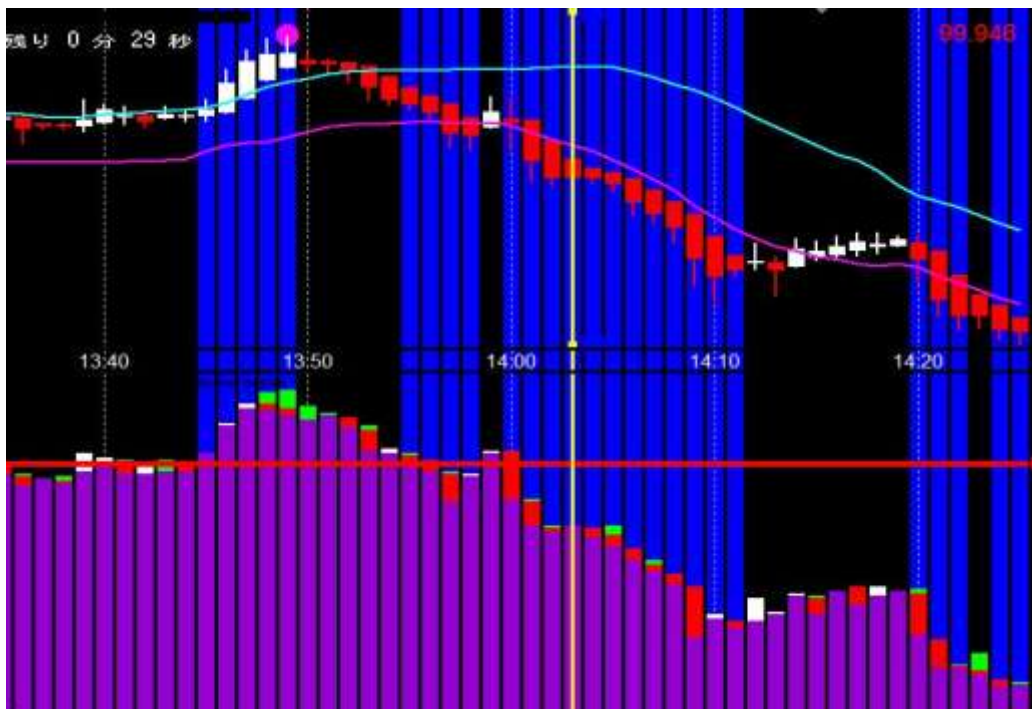

プラネットメンバーの

目指すところです。

残念、ココではロジックは公開できません。

黄色のタテラインがエントリー ヨコの赤がトレンド

PLANET・PRO は3部構成 (トレンドの確認 エントリー確認)

司令塔 エントリーポイント 初心者は1分足を正確に刻んで下さい。

未来予測図 為替は時間と価格過去の数値は未来に利用可能です。

ローソクは平均足を利用します。

なぜ平均足を使うのかの理由は簡単です。

形成されるトレンドの中でバイナリーを行えば

勝利の確立はグーンと高くなるからです。

このチャートは原型です。これで十分に稼いでいます。

バイナリーの結果を知るにはノーマルなローソクが必要です。

ノーマルなローソクは簡単に切り替えて見る事が可能です。

しかしノーマルなローソクでは繁雑でエントリーが困難です。

トレンドの中でエントリーポイントを見つけるのがコンセプトです。

どなたも出来て結果が同じです。 ★まさに理想的です。

どうしても稼ぎたい方
どうしても購入ポイントを掴みたい方に
本数限定でノウハウをご提供します。

最近のサポートで一番多いのが下記の3点です。

- ① トレンドの発生ゾーンが分からない。
- ② エントリーのポイントが掴めない。
- ③ どうしても稼ぎたい。

※タテの3本のラインの位置で確実に勝てます。

プロ仕様を「一般用」に設計して公開いたします。

どなたも簡単に稼げる。