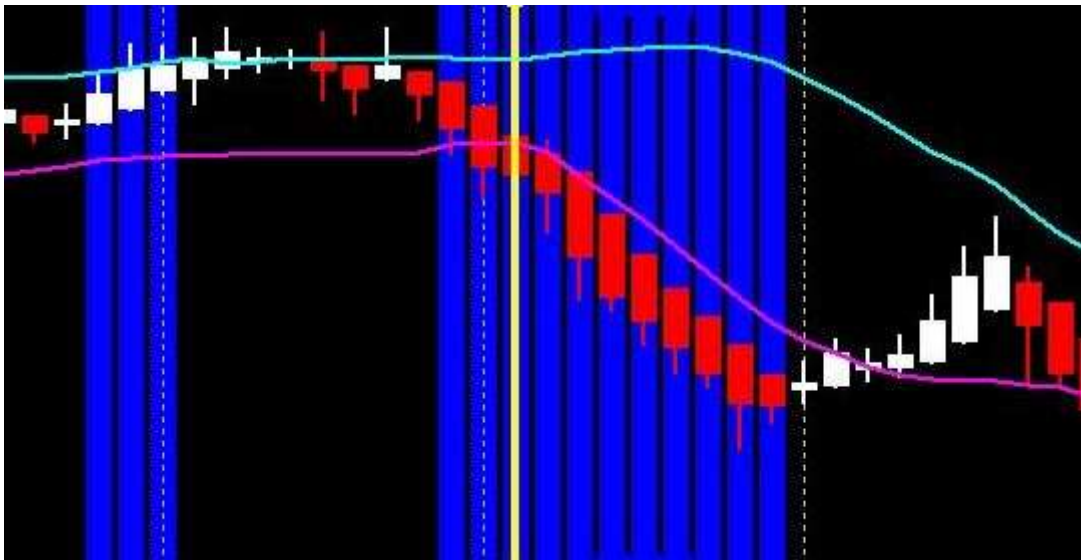

プラネットメンバーの

目指すところです。

残念、ココではロジックは公開できません。

黄色のタテラインがエントリー ヨコの赤がトレンド

PLANET・PRO は3部構成 (トレンドの確認 エントリー確認)

司令塔 エントリーポイント 初心者は1分足を正確に刻んで下さい。

未来予測図 為替は時間と価格過去の数値は未来に利用可能です。

ローソクは平均足を利用します。

なぜ平均足を使うのかの理由は簡単です。

形成されるトレンドの中でバイナリーを行えば

勝利の確立はグーンと高くなるからです。

このチャートは原型です。これで十分に稼いでいます。

バイナリーの結果を知るにはノーマルなローソクが必要です。

ノーマルなローソクは簡単に切り替えて見る事が可能です。

しかしノーマルなローソクでは繁雑でエントリーが困難です。

トレンドの中でエントリーポイントを見つけるのがコンセプトです。