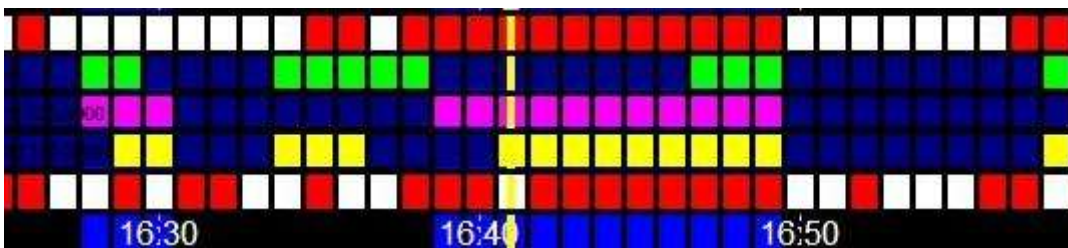

プラネットメンバーの

目指すところです。

残念、ココではロジックは公開できません。

黄色のタテラインがエントリー ヨコの赤がトレンド

PLANET・PRO は3部構成 (トレンドの確認 エントリー確認)

司令塔 エントリーポイント 初心者は1分足を正確に刻んで下さい。

未来予測図 為替は時間と価格過去の数値は未来に利用可能です。

ローソクは平均足を利用します。

なぜ平均足を使うのかの理由は簡単です。

形成されるトレンドの中でバイナリーを行えば

勝利の確立はグーンと高くなるからです。

このチャートは原型です。これで十分に稼いでいます。

バイナリーの結果を知るにはノーマルなローソクが必要です。

ノーマルなローソクは簡単に切り替えて見る事が可能です。

しかしノーマルなローソクでは繁雑でエントリーが困難です。

トレンドの中でエントリーポイントを見つけるのがコンセプトです。