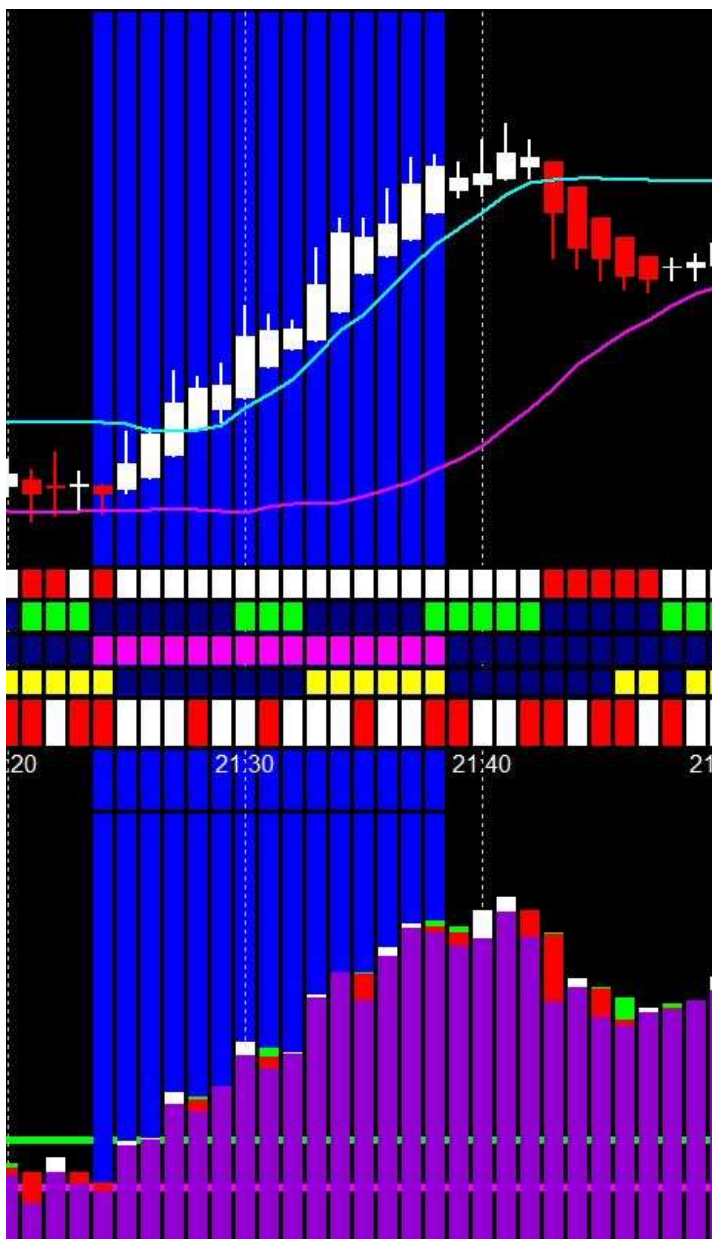

エントリーポイントはココ！です。

PLANET★PRO

エントリーポイントは

どこですか。

A/B/C/D5ヶ所あります。
3ヶ所は確定して変更しません。
ひと目で判断ができます。

なぜ**2分**判定
が有効ですか。

1分足の反転を逃れるためです。
統計的に2分有ればトレンドの方向に戻る可能性が大で勝率が大幅にアップします。

誰でも**結果**は
同じですか。

固定しているエントリーポイントの
シグナルは3ヶ所あります。
固定しています

お答えしましょう。

エントリーポイントは

固定です。

A・C・D

A
ブルーのラインを越えたら
トレンドの形成開始です。

B
通貨ペアの加速・感度の
表示です。

C
エントリーのシグナルです。
反転色の確定後、次に
エントリーします。
2分判定を利用します。

D
エントリーシグナルの再確
認用シグナルです。同色シ
グナルならばOKです。

E
未来予想図のラインを越え
たらトレンドの形成開始が
確認できます。

どなたがトレードされても好結果は同じです。

上記の画像はポンド円の20分間に3連勝した「PLANET★PRO」のチャートです。

破竹の
5連勝も
夢でない
現実
です。

「24オプション」の2分判定がBESTです。

もっと知りたい方は下記の PDF をご覧下さい。

「24option」の2分判定を推奨する理由

統計的に1分足におけるバイナリーのトレンド(1σ 抜け)は継続7本です。
トレンド開始5本以内に1本の反転シグナル
が出た時点の次にエントリーし勝つためには「24オプション」の
プラットフォームが一番有効であると結論しました。

●特に注目するのは表示されている時間です。

この時間が最も重要です。
プラネットプロチャート時間と一致しています。

「プラネットプロ」の1分足のローソク足が確定した時点で次のエントリーを行わなければなりませんので時間は正確にフィットしておらなければなりません。
収益を高める為には投資額の効率的な運用も大切な課題です。
手堅い安全なトレードを行うことで当初の目的で有る「稼ぐ」事が達成されます。
総合的に判断して24optionをお勧めします。