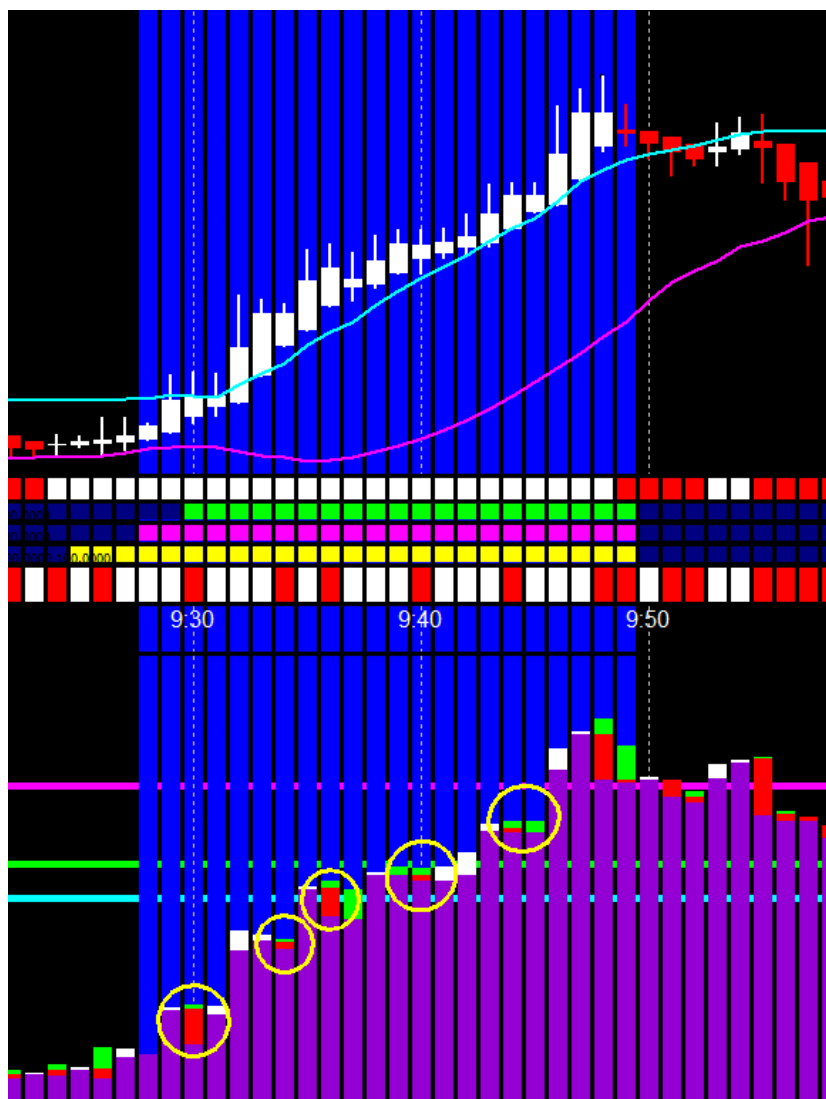

エントリーポイントはココ！です。

PLANET★PRO

エントリーポイントは

どこですか。

A/B/C/D5ヶ所あります。
3ヶ所は確定して変更しません。
ひと目で判断ができます。

なぜ**2分**判定
が有効ですか。

1分足の反転を逃れるためです。
統計的に2分有ればトレンドの方向に戻る可能性が大で勝率が大幅にアップします。

誰でも**結果**は
同じですか。

固定しているエントリーポイントの
シグナルは3ヶ所あります。
固定しています

お答えしましょう。

エントリーポイントは

固定です。

A・C・D

A
ブルーのラインを越えたら
トレンドの形成開始です。

B
通貨ペアの加速・感度の
表示です。

C
エントリーのシグナルです。
反転色の確定後、次に
エントリーします。
2分判定を利用します。

D
エントリーシグナルの再確
認用シグナルです。同色シ
グナルならばOKです。

E
未来予想図のラインを越え
たらトレンドの形成開始が
確認できます。

どなたがトレードされても好結果は同じです。

上記の画像はポンド円の20分間に3連勝した「PLANET★PRO」のチャートです。

破竹の
5連勝も
夢でない
現実
です。

「24オプション」の2分判定がBESTです。

もっと知りたい方は下記の PDF をご覧下さい。

「24option」の2分判定を推奨する理由

統計的に1分足におけるバイナリーのトレンド(1σ 抜け)は継続7本です。
トレンド開始5本以内に1本の反転シグナル
が出た時点の次にエントリーし勝つためには「24オプション」の
プラットフォームが一番有効であると結論しました。

●特に注目するのは表示されている時間です。

この時間が最も重要です。
プラネットプロチャート時間と一致しています。

「プラネットプロ」の1分足のローソク足が確定した時点で次のエントリーを行わなければなりませんので時間は正確にフィットしておらなければなりません。
収益を高める為には投資額の効率的な運用も大切な課題です。
手堅い安全なトレードを行うことで当初の目的で有る「稼ぐ」事が達成されます。
総合的に判断して24optionをお勧めします。