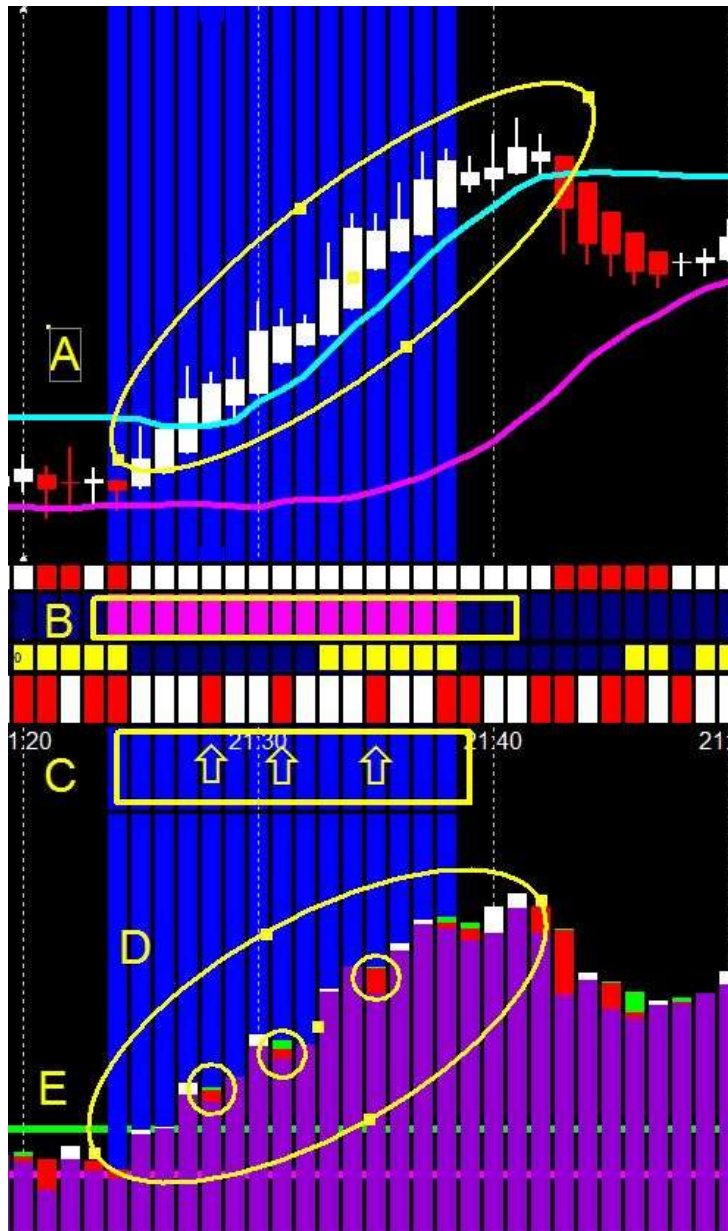

エントリーポイントはココ！です。

PLANET★PRO

エントリーポイントは

どこですか。

A/B/C/D5ヶ所あります。
3ヶ所は確定して変更しません。
ひと目で判断ができます。

なぜ**2分**判定
が有効ですか。

1分足の反転を逃れるためです。
統計的に2分有ればトレンドの方向に戻る可能性が大で勝率が大幅にアップします。

誰でも**結果**は
同じですか。

固定しているエントリーポイントの
シグナルは3ヶ所あります。
固定しています

お答えしましょう。

エントリーポイントは

固定です。

A・C・D

A
ブルーのラインを越えたら
トレンドの形成開始です。

B
通貨ペアの加速・感度の
表示です。

C
エントリーのシグナルです。
反転色の確定後、次に
エントリーします。
2分判定を利用します。

D
エントリーシグナルの再確
認用シグナルです。同色シ
グナルならばOKです。

E
未来予想図のラインを越え
たらトレンドの形成開始が
確認できます。

どなたがトレードされても好結果は同じです。

上記の画像はポンド円の20分間に3連勝した「PLANET★PRO」のチャートです。

破竹の
5連勝も
夢でない
現実
です。

「24オプション」の2分判定がBESTです。

もっと知りたい方は下記の PDF をご覧下さい。

「24option」の2分判定を推奨する理由

統計的に1分足におけるバイナリーのトレンド(1σ 抜け)は継続7本です。
トレンド開始5本以内に1本の反転シグナル
が出た時点の次にエントリーし勝つためには「24オプション」の
プラットフォームが一番有効であると結論しました。

●特に注目するのは表示されている時間です。

この時間が最も重要です。
プラネットプロチャート時間と一致しています。

「プラネットプロ」の1分足のローソク足が確定した時点で次のエントリーを行わなければなりませんので時間は正確にフィットしておらなければなりません。
収益を高める為には投資額の効率的な運用も大切な課題です。
手堅い安全なトレードを行うことで当初の目的で有る「稼ぐ」事が達成されます。
総合的に判断して24optionをお勧めします。