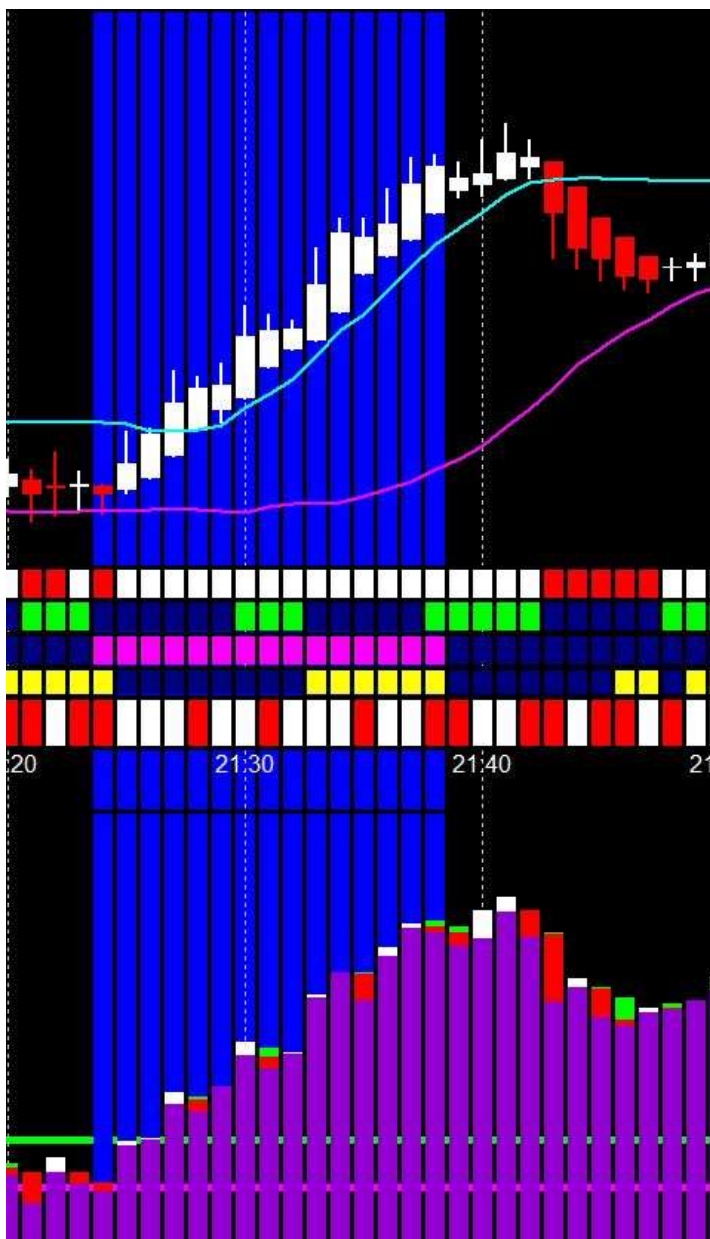

# サクセスポイントへのご招待

ここまできたらサクセスです。言葉はいらないですね。

サクセス画像をとくにご覧下さい。

「エントリーポイント」と「未来予測図」は貴方の投資の

『サクセスポイント』でも有ります。

一度出たエントリーポイントは消えません。

ここまで来たら、もはや「稼ぐアート」ですね。

破竹の5連勝も夢でない

平日 AM11:00~PM4:00

〒225-0024

神奈川県横浜市青葉区市ヶ尾町

エントリーポイントはココ!です。

PLANET★PRO

# エントリーポイントは

どこですか。

A/B/C/D5ヶ所あります。  
3ヶ所は確定して変更しません。  
ひと目で判断ができます。

なぜ2分判定  
が有効ですか。

1分足の反転を逃れるためです。  
統計的に2分有ればトレンドの方向に戻る可能性が大で勝率が大幅にアップします。

誰でも結果は  
同じですか。

固定しているエントリーポイントの  
シグナルは3ヶ所あります。  
固定しています

お答えしましょう。

# エントリーポイントは

固定です。

**A・C・D**

**A**  
ブルーのラインを越えたら  
トレンドの形成開始です。

**B**  
通貨ペアの加速・感度の  
表示です。

**C**  
エントリーのシグナルです。  
反転色の確定後、次に  
エントリーします。  
2分判定を利用します。

**D**  
エントリーシグナルの再確  
認用シグナルです。同色シ  
グナルならばOKです。

**E**  
未来予想図のラインを越え  
たらトレンドの形成開始が  
確認できます。