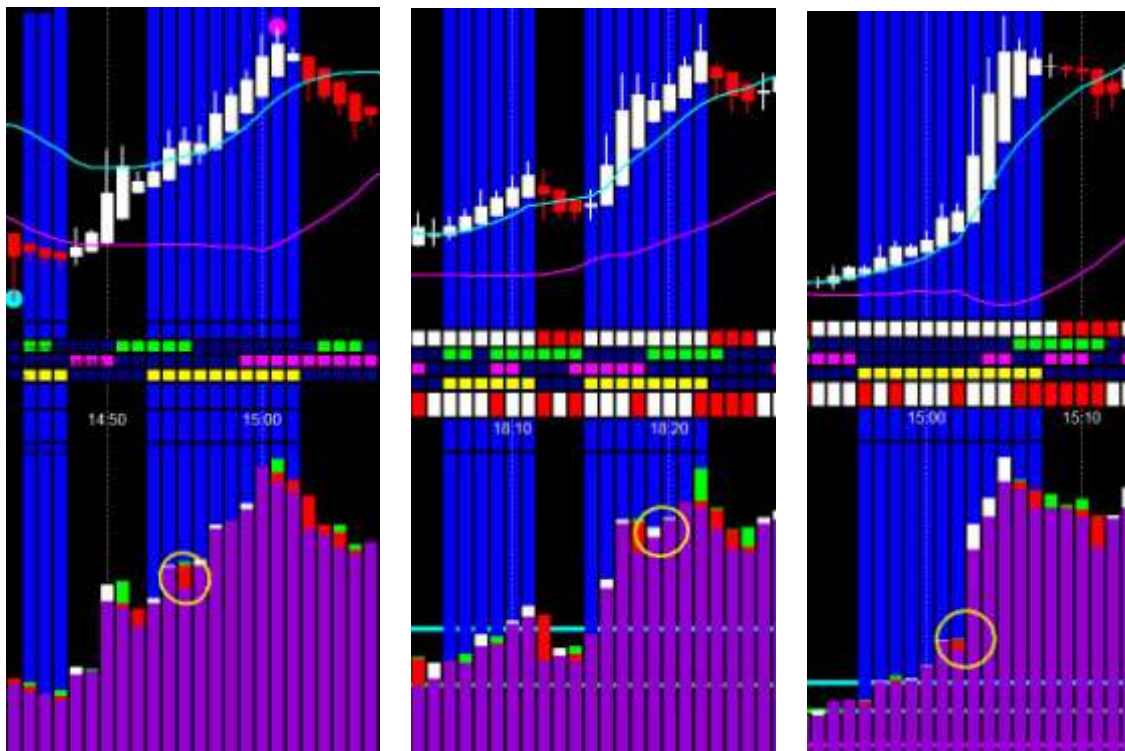

# サクセスポイントへのご招待

ここまできたらサクセスです。言葉はいらないですね。

サクセス画像をとくにご覧下さい。

「エントリーポイント」と「未来予測図」は貴方の投資の

『サクセスポイント』でも有ります。

一度出たエントリーポイントは消えません。

ここまで来たら、もはや「稼ぐアート」ですね。

破竹の5連勝も夢でない

# エントリーポイントは

どこですか。

A/B/C/D5ヶ所あります。  
3ヶ所は確定して変更しません。  
ひと目で判断ができます。

なぜ2分判定  
が有効ですか。

1分足の反転を逃れるためです。  
統計的に2分有ればトレンドの方向に戻る可能性が大で勝率が大幅にアップします。

誰でも結果は  
同じですか。

固定しているエントリーポイントの  
シグナルは3ヶ所あります。  
固定しています

お答えしましょう。

# エントリーポイントは

固定です。

**A・C・D**

**A**  
ブルーのラインを越えたら  
トレンドの形成開始です。

**B**  
通貨ペアの加速・感度の  
表示です。

**C**  
エントリーのシグナルです。  
反転色の確定後、次に  
エントリーします。  
2分判定を利用します。

**D**  
エントリーシグナルの再確  
認用シグナルです。同色シ  
グナルならばOKです。

**E**  
未来予想図のラインを越え  
たらトレンドの形成開始が  
確認できます。

## 「24option」の2分判定を推奨する理由

統計的に1分足におけるバイナリーのトレンド(1σ 抜け)は継続7本です。  
トレンド開始5本以内に1本の反転シグナル  
が出た時点の次にエントリーし勝つためには「24オプション」の  
プラットフォームが一番有効であると結論しました。

●特に注目するのは表示されている時間です。

この時間が最も重要です。  
プラネットプロチャート時間と一致しています。