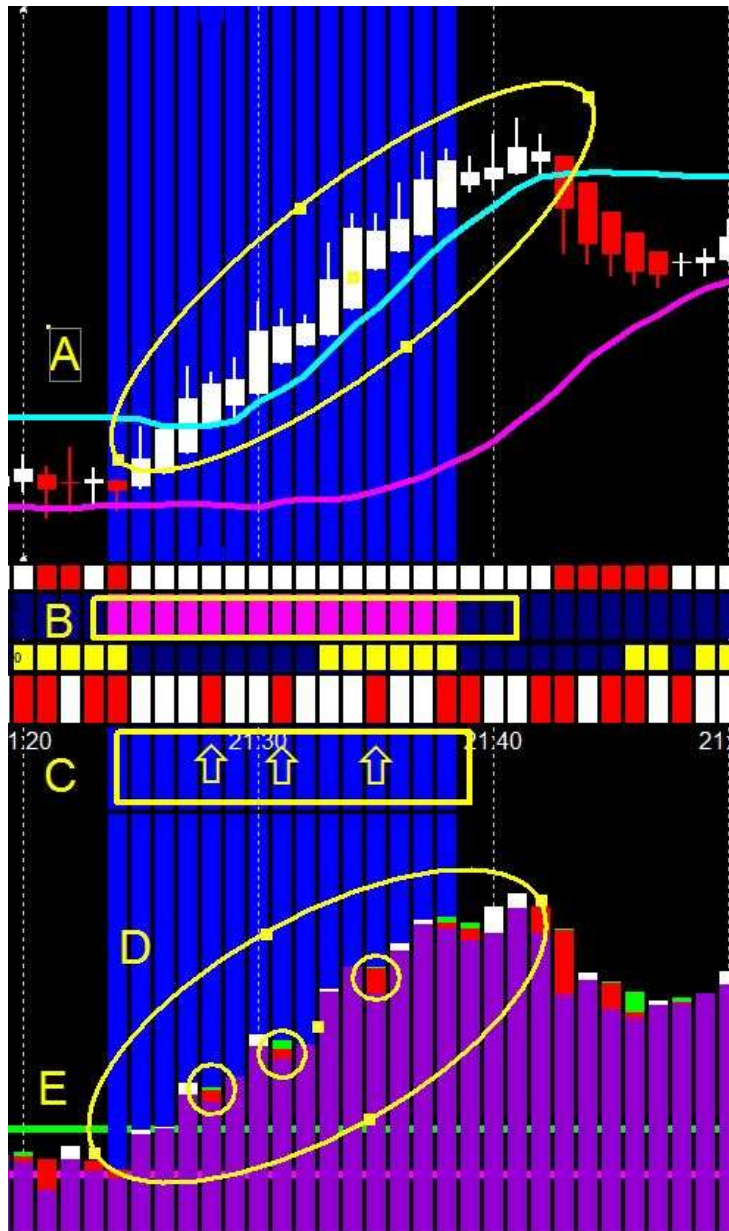

# エントリーポイントは

どこですか。

A/B/C/D5ヶ所あります。  
3ヶ所は確定して変更しません。  
ひと目で判断ができます。

なぜ2分判定  
が有効ですか。

1分足の反転を逃れるためです。  
統計的に2分有ればトレンドの方向に戻る可能性が大で勝率が大幅にアップします。

誰でも結果は  
同じですか。

固定しているエントリーポイントの  
シグナルは3ヶ所あります。  
固定しています

お答えしましょう。

# エントリーポイントは

固定です。

**A・C・D**

**A**  
ブルーのラインを越えたら  
トレンドの形成開始です。

**B**  
通貨ペアの加速・感度の  
表示です。

**C**  
エントリーのシグナルです。  
反転色の確定後、次に  
エントリーします。  
2分判定を利用します。

**D**  
エントリーシグナルの再確  
認用シグナルです。同色シ  
グナルならばOKです。

**E**  
未来予想図のラインを越え  
たらトレンドの形成開始が  
確認できます。

どなたがトレードされても好結果は同じです。

上記の画像はポンド円の20分間に3連勝した「PLANET★PRO」のチャートです。

破竹の  
5連勝も  
夢でない  
現実  
です。

「24オプション」の2分判定がBESTです。

有難うございました。

Planet Home プラネットホーム

責任者 杉田

ホームページ <http://planetin.net/>

## 「24option」の2分判定を推奨する理由

統計的に1分足におけるバイナリーのトレンド(1σ 抜け)は継続7本です。  
トレンド開始5本以内に1本の反転シグナル  
が出た時点の次にエントリーし勝つためには「24オプション」の  
プラットフォームが一番有効であると結論しました。

●特に注目するのは表示されている時間です。

この時間が最も重要です。  
プラネットプロチャート時間と一致しています。