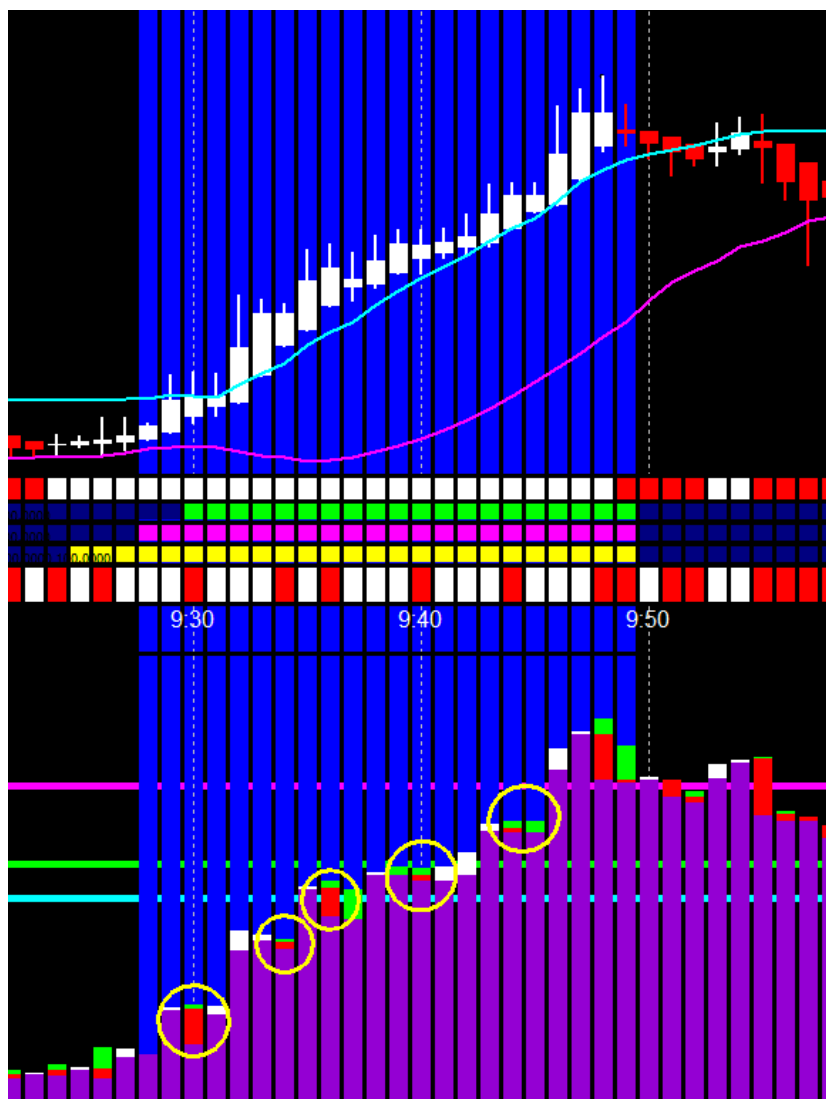

# エントリーポイントは

どこですか。

A/B/C/D5ヶ所あります。  
3ヶ所は確定して変更しません。  
ひと目で判断ができます。

なぜ2分判定  
が有効ですか。

1分足の反転を逃れるためです。  
統計的に2分有ればトレンドの方向に戻る可能性が大で勝率が大幅にアップします。

誰でも結果は  
同じですか。

固定しているエントリーポイントの  
シグナルは3ヶ所あります。  
固定しています

お答えしましょう。

# エントリーポイントは

固定です。

**A・C・D**

**A**  
ブルーのラインを越えたら  
トレンドの形成開始です。

**B**  
通貨ペアの加速・感度の  
表示です。

**C**  
エントリーのシグナルです。  
反転色の確定後、次に  
エントリーします。  
2分判定を利用します。

**D**  
エントリーシグナルの再確  
認用シグナルです。同色シ  
グナルならばOKです。

**E**  
未来予想図のラインを越え  
たらトレンドの形成開始が  
確認できます。

どなたがトレードされても好結果は同じです。

上記の画像はポンド円の20分間に3連勝した「PLANET★PRO」のチャートです。

破竹の  
5連勝も  
夢でない  
現実  
です。

「24オプション」の2分判定がBESTです。

有難うございました。

Planet Home プラネットホーム

責任者 杉田

ホームページ <http://planetin.net/>

## 「24option」の2分判定を推奨する理由

統計的に1分足におけるバイナリーのトレンド(1σ 抜け)は継続7本です。  
トレンド開始5本以内に1本の反転シグナル  
が出た時点の次にエントリーし勝つためには「24オプション」の  
プラットフォームが一番有効であると結論しました。

●特に注目するのは表示されている時間です。

この時間が最も重要です。  
プラネットプロチャート時間と一致しています。