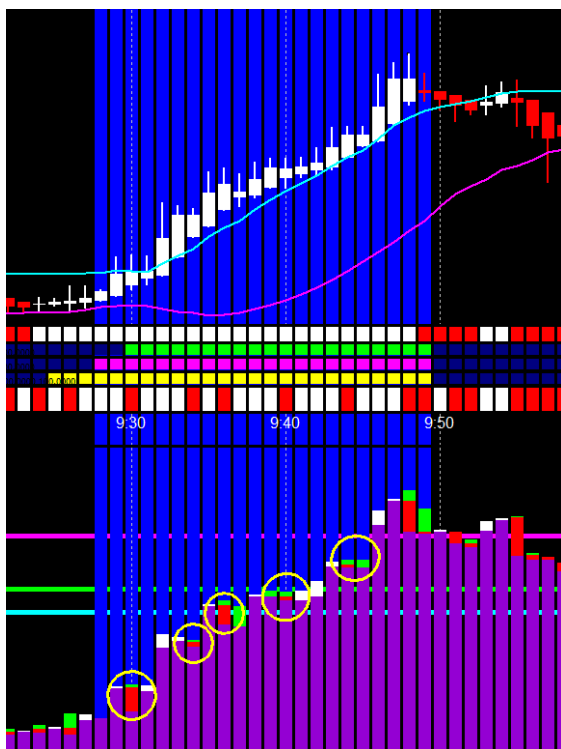

# サクセスポイントへのご招待

ここまできたらサクセスです。言葉はいらないですね。

サクセス画像をとくにご覧下さい。

「エントリーポイント」と「未来予測図」は貴方の投資の

『サクセスポイント』でも有ります。

一度出たエントリーポイントは消えません。

ここまで来たら、もはや「稼ぐアート」ですね。

破竹の5連勝も夢でない

# エントリーポイントは

どこですか。

A/B/C/D5ヶ所あります。  
3ヶ所は確定して変更しません。  
ひと目で判断ができます。

なぜ2分判定  
が有効ですか。

1分足の反転を逃れるためです。  
統計的に2分有ればトレンドの方向に戻る可能性が大で勝率が大幅にアップします。

誰でも結果は  
同じですか。

固定しているエントリーポイントの  
シグナルは3ヶ所あります。  
固定しています

お答えしましょう。