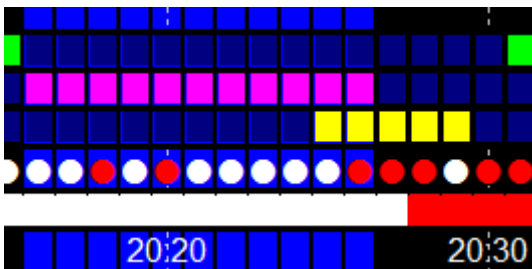

planet_pro_nb

プラネットプロ★ニューバージョン

凄いのはココより進化！

①シグナルの変更

エントリーシグナルをマルにして見易く

②円の動き

単独の円の動きをチャート化

ヒストグラムとのクロスがポイント

FXのエントリーにも利用可能！

特別のご案内

■特別ご案内価格 8,800円

24option 新規口座開設される方は無料

※理由

『プラネット★プロ・NB』は24option の5分・2分・1分判定用に開発しております。極力24option のプラットフォームをご利用下さい。尚、当サイトより 24option の口座開設を行って頂ける方は特別ご案内価格の8,800円は無料とさせていただきます。

■ご案内期間 2013年12月25日迄