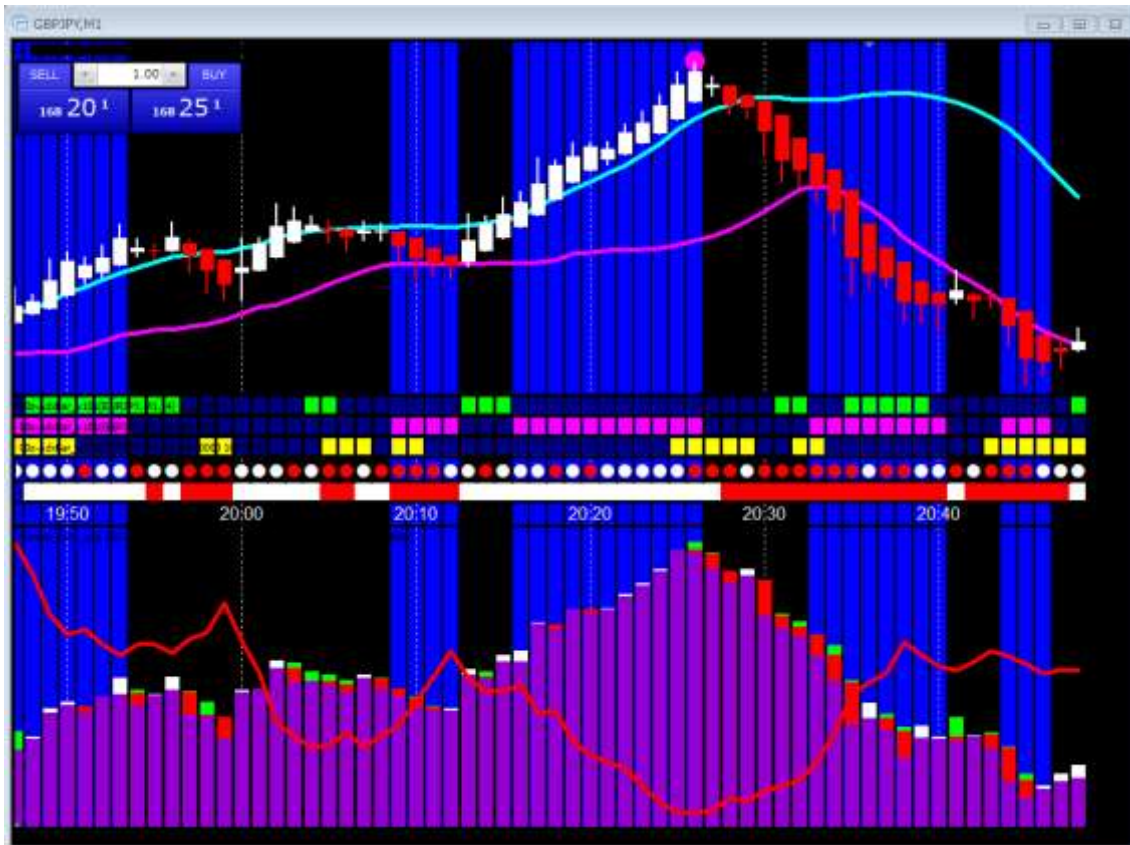

planet_pro_nb

プラネットプロ★ニューバージョン

凄いのはココより進化！

①シグナルの変更

エントリーシグナルをマルにして見易く

②円の動き

単独の円の動きをチャート化

ヒストグラムとのクロスがポイント

FXのエントリーにも利用可能！

特別のご案内

■特別ご案内価格 8,800円

24option 新規口座開設される方は無料

※理由

『プラネット★プロ・NB』は24option の5分・2分・1分判定用に開発しております。極力24option のプラットフォームをご利用下さい。尚、当サイトより 24option の口座開設を行って頂ける方は特別ご案内価格の8,800円は無料とさせていただきます。

■ご案内期間 2013年12月25日迄