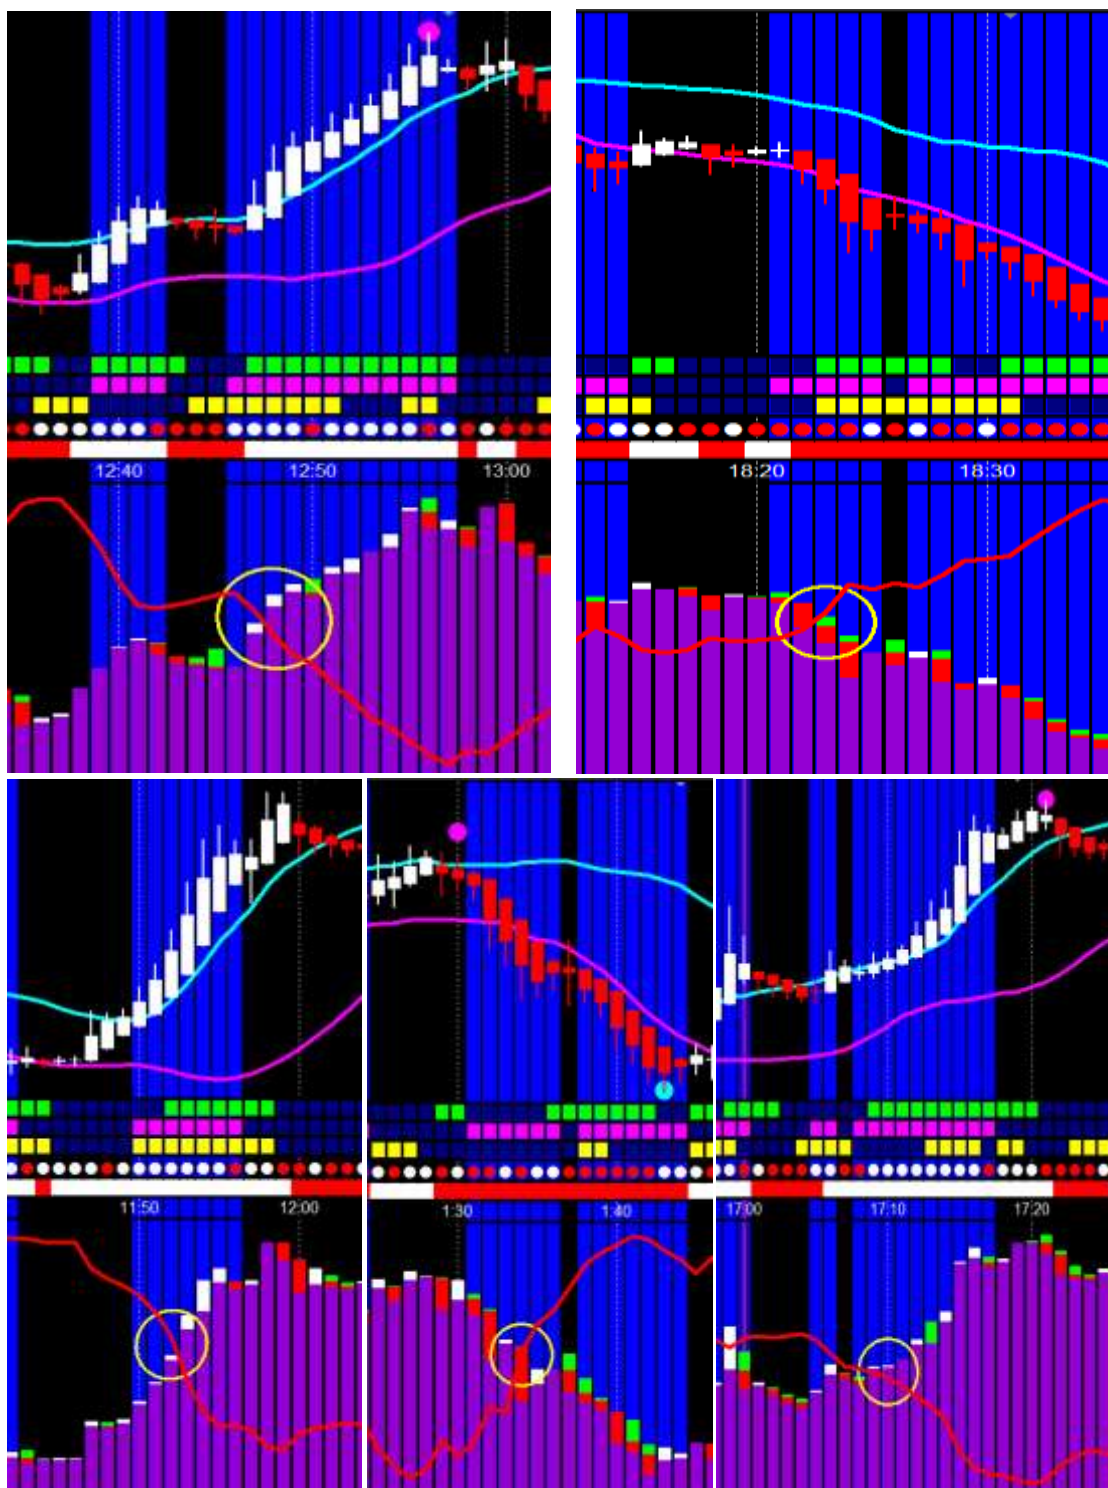

planet_pro_nb

プラネットプロ★ニューバージョン

凄いのはココより進化！

①シグナルの変更

エントリーシグナルをマルにして見易く

②円の動き

単独の円の動きをチャート化

ヒストグラムとのクロスがポイント

FXのエントリーにも利用可能！

特別のご案内

■特別ご案内価格 8,800円

24option 新規口座開設される方は無料

※理由

『プラネット★プロ・NB』は24option の5分・2分・1分判定用に開発しております。極力24option のプラットフォームをご利用下さい。尚、当サイトより 24option の口座開設を行って頂ける方は特別ご案内価格の8,800円は無料とさせていただきます。

■ご案内期間 2013年12月25日迄