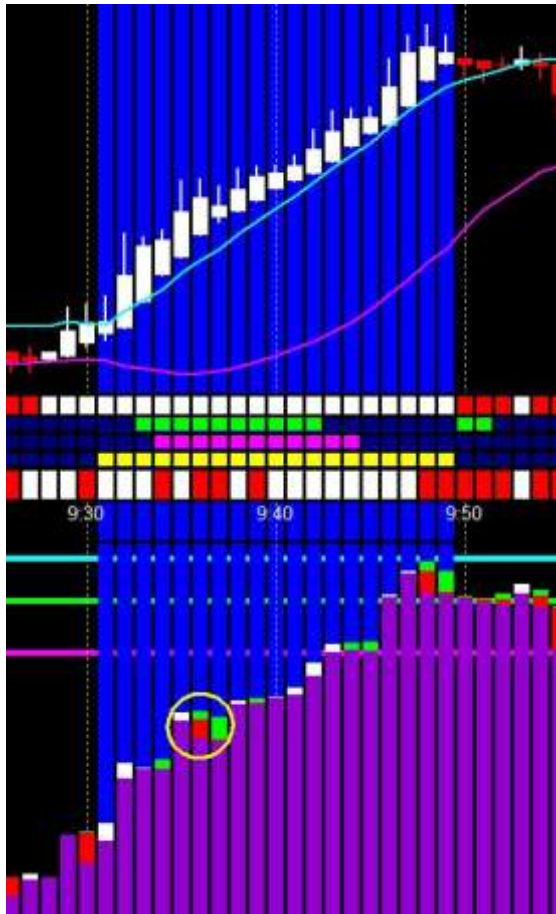

サクセスポイントへのご招待

ここまできたらサクセスです。言葉はいらないですね。

サクセス画像を得とご覧下さい。

「エントリーポイント」と「未来予測図」は貴方の投資の

『サクセスポイント』でも有ります。

一度出たエントリーポイントは消えません。

どなたも分かるエントリーポイント

ここまで来たら、もはや「稼ぐアート」ですね。

破竹の5連勝も夢でない

現実です。

「24オプション」の2分判定がBESTです。

もっと知りたい方は下記の PDF をご覧下さい。

http://tenplanet.com/img/planet_pro_1119.pdf

有難うございました。

Planet Home プラネットホーム

責任者 杉田

ホームページ <http://planetin.net/>

サポート★プラネット support@tenplanet.com

※サポート時間 ※平日 AM11:00~PM4:00

〒225-0024 神奈川県横浜市青葉区市ヶ尾町

「24option」の2分判定を推奨する理由

統計的に1分足におけるバイナリーのトレンド(1σ 抜け)は継続7本です。トレンド開始5本以内に1本の反転シグナルが出た時点の次にエントリーし勝つためには「24オプション」のプラットフォームが一番有効であると結論しました。

特に注目するのは表示されている時間です。

この時間が最も重要です。

プラネットプロのチャート時間と一致しています。

「プラネットプロ」の1分足のローソク足が確定した時点で次のエントリーを行わなければなりませんので時間は正確にフィットしておらなければなりません。

収益を高める為には投資額の効率的な運用も大切な課題です。

手堅い安全なトレードを行うことで当初の目的で有る「稼ぐ」事が達成されます。

総合的に判断して24optionをお勧めします。