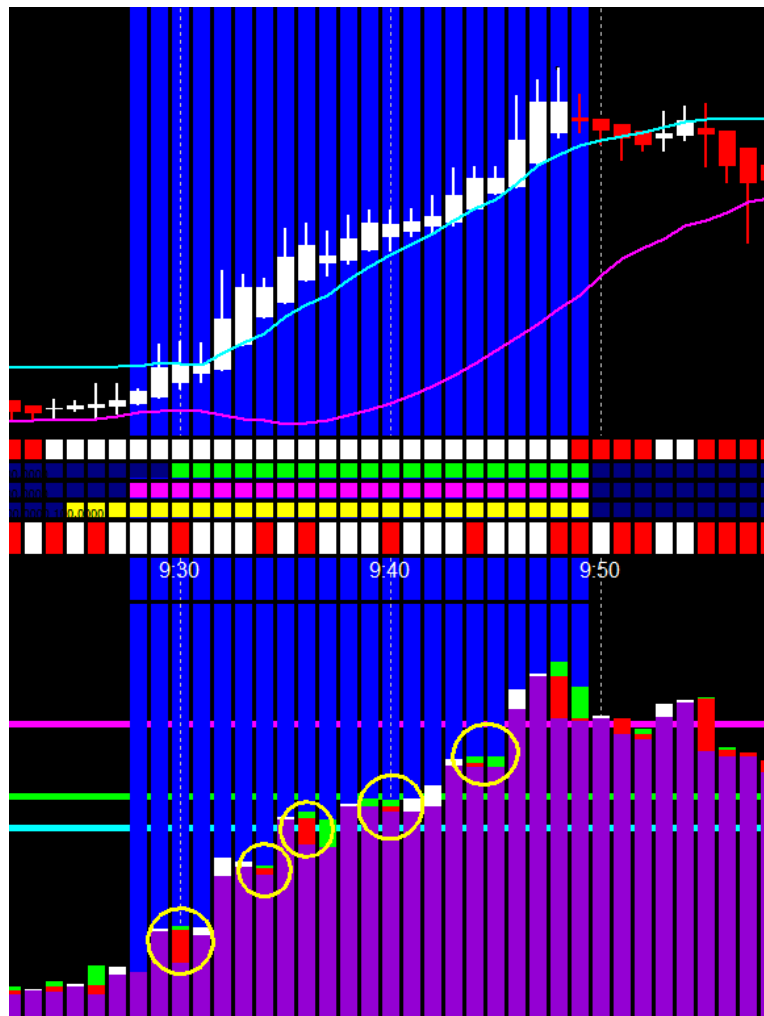

サクセスポイントへのご招待

ここまできたらサクセスです。言葉はいらないですね。

サクセス画像を得とご覧下さい。

「エントリーポイント」と「未来予測図」は貴方の投資の

『サクセスポイント』でも有ります。

一度出たエントリーポイントは消えません。

どなたも分かるエントリーポイント

ここまで来たら、もはや「稼ぐアート」ですね。

破竹の5連勝も夢でない

現実です。

「24オプション」の2分判定がBESTです。

もっと知りたい方は下記の PDF をご覧下さい。

http://tenplanet.com/img/planet_pro_1119.pdf

有難うございました。

Planet Home プラネットホーム

責任者 杉田

ホームページ <http://planetin.net/>

サポート★プラネット support@tenplanet.com

※サポート時間 ※平日 AM11:00~PM4:00

〒225-0024 神奈川県横浜市青葉区市ヶ尾町

「24option」の2分判定を推奨する理由

統計的に1分足におけるバイナリーのトレンド(1σ 抜け)は継続7本です。トレンド開始5本以内に1本の反転シグナルが出た時点の次にエントリーし勝つためには「24オプション」のプラットフォームが一番有効であると結論しました。

特に注目するのは表示されている時間です。

この時間が最も重要です。

プラネットプロのチャート時間と一致しています。

「プラネットプロ」の1分足のローソク足が確定した時点で次のエントリーを行わなければなりませんので時間は正確にフィットしておらなければなりません。

収益を高める為には投資額の効率的な運用も大切な課題です。

手堅い安全なトレードを行うことで当初の目的で有る「稼ぐ」事が達成されます。

総合的に判断して24optionをお勧めします。