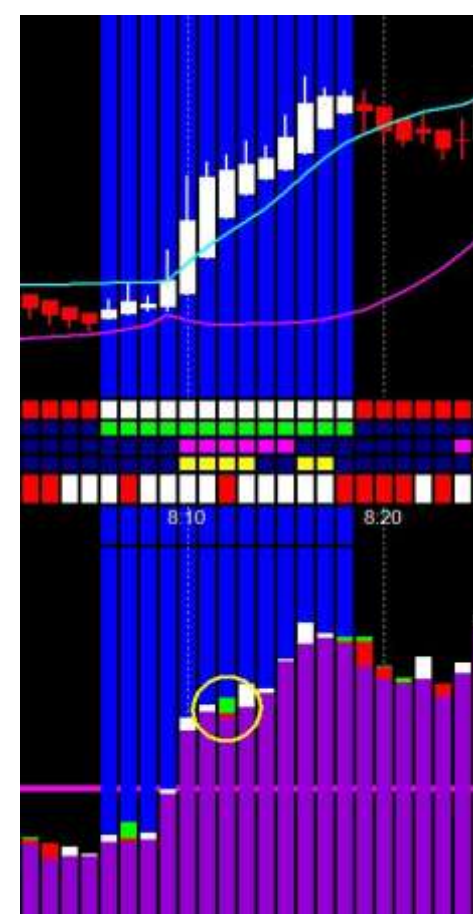

サクセスポイントへのご招待

ここまできたらサクセスです。言葉はいらないですね。

サクセス画像を得とご覧下さい。

「エントリーポイント」と「未来予測図」は貴方の投資の

『サクセスポイント』でも有ります。

一度出たエントリーポイントは消えません。

どなたも分かるエントリーポイント

ここまで来たら、もはや「稼ぐアート」ですね。

破竹の5連勝も夢でない

現実です。

「24オプション」の2分判定がBESTです。

もっと知りたい方は下記の PDF をご覧下さい。

http://tenplanet.com/img/planet_pro_1119.pdf

有難うございました。

Planet Home プラネットホーム

責任者 杉田

ホームページ <http://planetin.net/>

サポート★プラネット support@tenplanet.com

※サポート時間 ※平日 AM11:00~PM4:00

〒225-0024 神奈川県横浜市青葉区市ヶ尾町

「24option」の2分判定を推奨する理由

統計的に1分足におけるバイナリーのトレンド(1σ 抜け)は継続7本です。トレンド開始5本以内に1本の反転シグナルが出た時点の次にエントリーし勝つためには「24オプション」のプラットフォームが一番有効であると結論しました。

特に注目するのは表示されている時間です。

この時間が最も重要です。

プラネットプロのチャート時間と一致しています。

「プラネットプロ」の1分足のローソク足が確定した時点で次のエントリーを行わなければなりませんので時間は正確にフィットしておらなければなりません。

収益を高める為には投資額の効率的な運用も大切な課題です。

手堅い安全なトレードを行うことで当初の目的で有る「稼ぐ」事が達成されます。

総合的に判断して24optionをお勧めします。