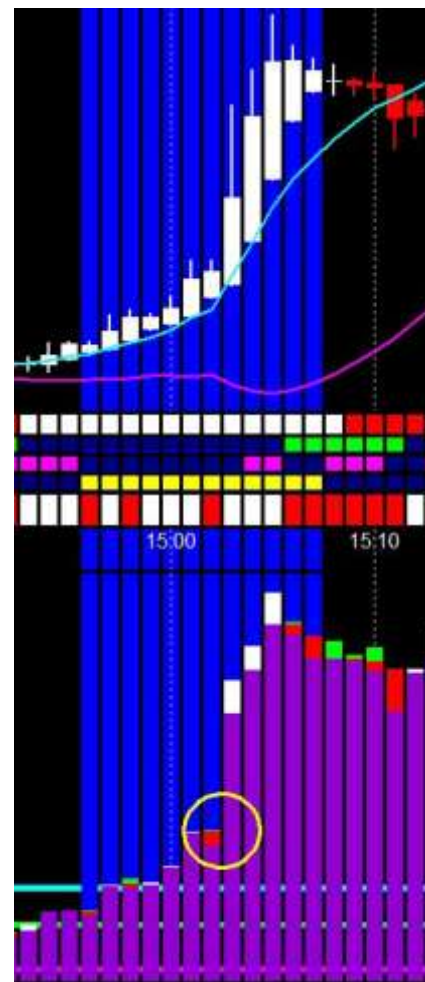

サクセスポイントへのご招待

ここまできたらサクセスです。言葉はいらないですね。

サクセス画像を得とご覧下さい。

「エントリーポイント」と「未来予測図」は貴方の投資の

『サクセスポイント』でも有ります。

一度出たエントリーポイントは消えません。

どなたも分かるエントリーポイント

ここまで来たら、もはや「稼ぐアート」ですね。

破竹の5連勝も夢でない

現実です。

「24オプション」の2分判定がBESTです。

もっと知りたい方は下記の PDF をご覧下さい。

http://tenplanet.com/img/planet_pro_1119.pdf

有難うございました。

Planet Home プラネットホーム

責任者 杉田

ホームページ <http://planetin.net/>

サポート★プラネット support@tenplanet.com

※サポート時間 ※平日 AM11:00~PM4:00

〒225-0024 神奈川県横浜市青葉区市ヶ尾町

「24option」の2分判定を推奨する理由

統計的に1分足におけるバイナリーのトレンド(1σ 抜け)は継続7本です。トレンド開始5本以内に1本の反転シグナルが出た時点の次にエントリーし勝つためには「24オプション」のプラットフォームが一番有効であると結論しました。

特に注目するのは表示されている時間です。

この時間が最も重要です。

プラネットプロのチャート時間と一致しています。

「プラネットプロ」の1分足のローソク足が確定した時点で次のエントリーを行わなければなりませんので時間は正確にフィットしておらなければなりません。

収益を高める為には投資額の効率的な運用も大切な課題です。

手堅い安全なトレードを行うことで当初の目的で有る「稼ぐ」事が達成されます。

総合的に判断して24optionをお勧めします。