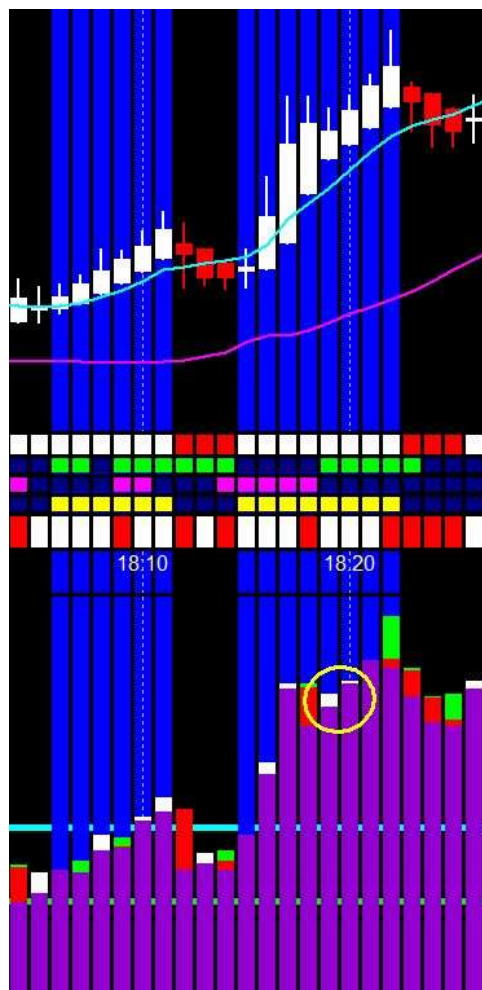

サクセスポイントへのご招待

ここまできたらサクセスです。言葉はいらないですね。

サクセス画像を得とご覧下さい。

「エントリーポイント」と「未来予測図」は貴方の投資の

『サクセスポイント』でも有ります。

一度出たエントリーポイントは消えません。

どなたも分かるエントリーポイント

ここまで来たら、もはや「稼ぐアート」ですね。

破竹の5連勝も夢でない

現実です。

「24オプション」の2分判定がBESTです。

もっと知りたい方は下記の PDF をご覧下さい。

http://tenplanet.com/img/planet_pro_1119.pdf

有難うございました。

Planet Home プラネットホーム

責任者 杉田

ホームページ <http://planetin.net/>

サポート★プラネット support@tenplanet.com

※サポート時間 ※平日 AM11:00~PM4:00

〒225-0024 神奈川県横浜市青葉区市ヶ尾町

「24option」の2分判定を推奨する理由

統計的に1分足におけるバイナリーのトレンド(1σ 抜け)は継続7本です。トレンド開始5本以内に1本の反転シグナルが出た時点の次にエントリーし勝つためには「24オプション」のプラットフォームが一番有効であると結論しました。

特に注目するのは表示されている時間です。

この時間が最も重要です。

プラネットプロのチャート時間と一致しています。

「プラネットプロ」の1分足のローソク足が確定した時点で次のエントリーを行わなければなりませんので時間は正確にフィットしておらなければなりません。

収益を高める為には投資額の効率的な運用も大切な課題です。

手堅い安全なトレードを行うことで当初の目的で有る「稼ぐ」事が達成されます。

総合的に判断して24optionをお勧めします。