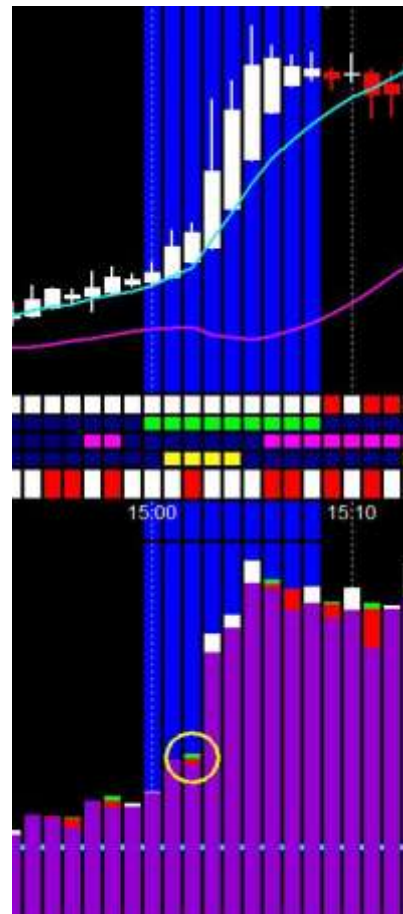

サクセスポイントへのご招待

ここまできたらサクセスです。言葉はいらないですね。

サクセス画像を得とご覧下さい。

「エントリーポイント」と「未来予測図」は貴方の投資の

『サクセスポイント』でも有ります。

一度出たエントリーポイントは消えません。

どなたも分かるエントリーポイント

ここまで来たら、もはや「稼ぐアート」ですね。

破竹の5連勝も夢でない

現実です。

「24オプション」の2分判定がBESTです。

もっと知りたい方は下記の PDF をご覧下さい。

http://tenplanet.com/img/planet_pro_1119.pdf

有難うございました。

Planet Home プラネットホーム

責任者 杉田

ホームページ <http://planetin.net/>

サポート★プラネット support@tenplanet.com

※サポート時間 ※平日 AM11:00~PM4:00

〒225-0024 神奈川県横浜市青葉区市ヶ尾町

「24option」の2分判定を推奨する理由

統計的に1分足におけるバイナリーのトレンド(1σ 抜け)は継続7本です。トレンド開始5本以内に1本の反転シグナルが出た時点の次にエントリーし勝つためには「24オプション」のプラットフォームが一番有効であると結論しました。

特に注目するのは表示されている時間です。

この時間が最も重要です。

プラネットプロのチャート時間と一致しています。

「プラネットプロ」の1分足のローソク足が確定した時点で次のエントリーを行わなければなりませんので時間は正確にフィットしておらなければなりません。

収益を高める為には投資額の効率的な運用も大切な課題です。

手堅い安全なトレードを行うことで当初の目的で有る「稼ぐ」事が達成されます。

総合的に判断して24optionをお勧めします。